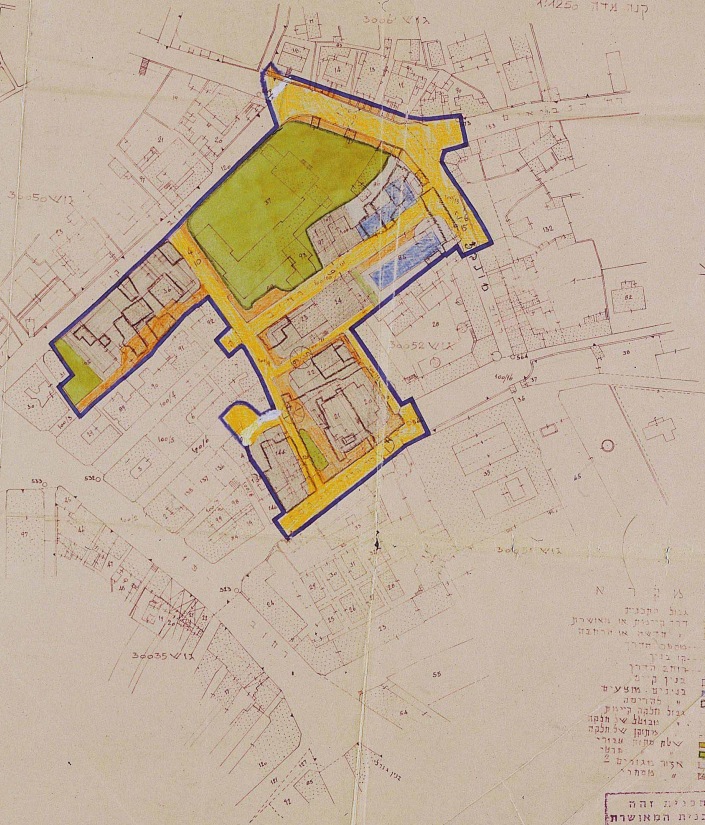

תוכנית 1024

שטח קניין עירוני
תוכנית בנין עירית - תחומות 1024
קו"מ 48 - שנת 1951
גוש 32
גוש 32
גוש 32
קנה זווה 4M250

קניין עירוני 1024

עיריית ירושלים
תחלקת תכנון העיר
26.6.1951

מפת

| | |
|-------------------|----------|
| שטח קניין עירוני | [Symbol] |
| שטח קניין פרטי | [Symbol] |
| שטח פתוח | [Symbol] |
| שטח מים | [Symbol] |
| שטח יערות | [Symbol] |
| שטח חקלאי | [Symbol] |
| שטח אזורי מגורים | [Symbol] |
| שטח אזורי תעשייה | [Symbol] |
| שטח אזורי מסחר | [Symbol] |
| שטח אזורי משרדים | [Symbol] |
| שטח אזורי מנוחה | [Symbol] |
| שטח אזורי תענוגות | [Symbol] |
| שטח אזורי מנוחה | [Symbol] |
| שטח אזורי תענוגות | [Symbol] |
| שטח אזורי מנוחה | [Symbol] |
| שטח אזורי תענוגות | [Symbol] |

תוכנית זווה
למבנית המאושרת
1024