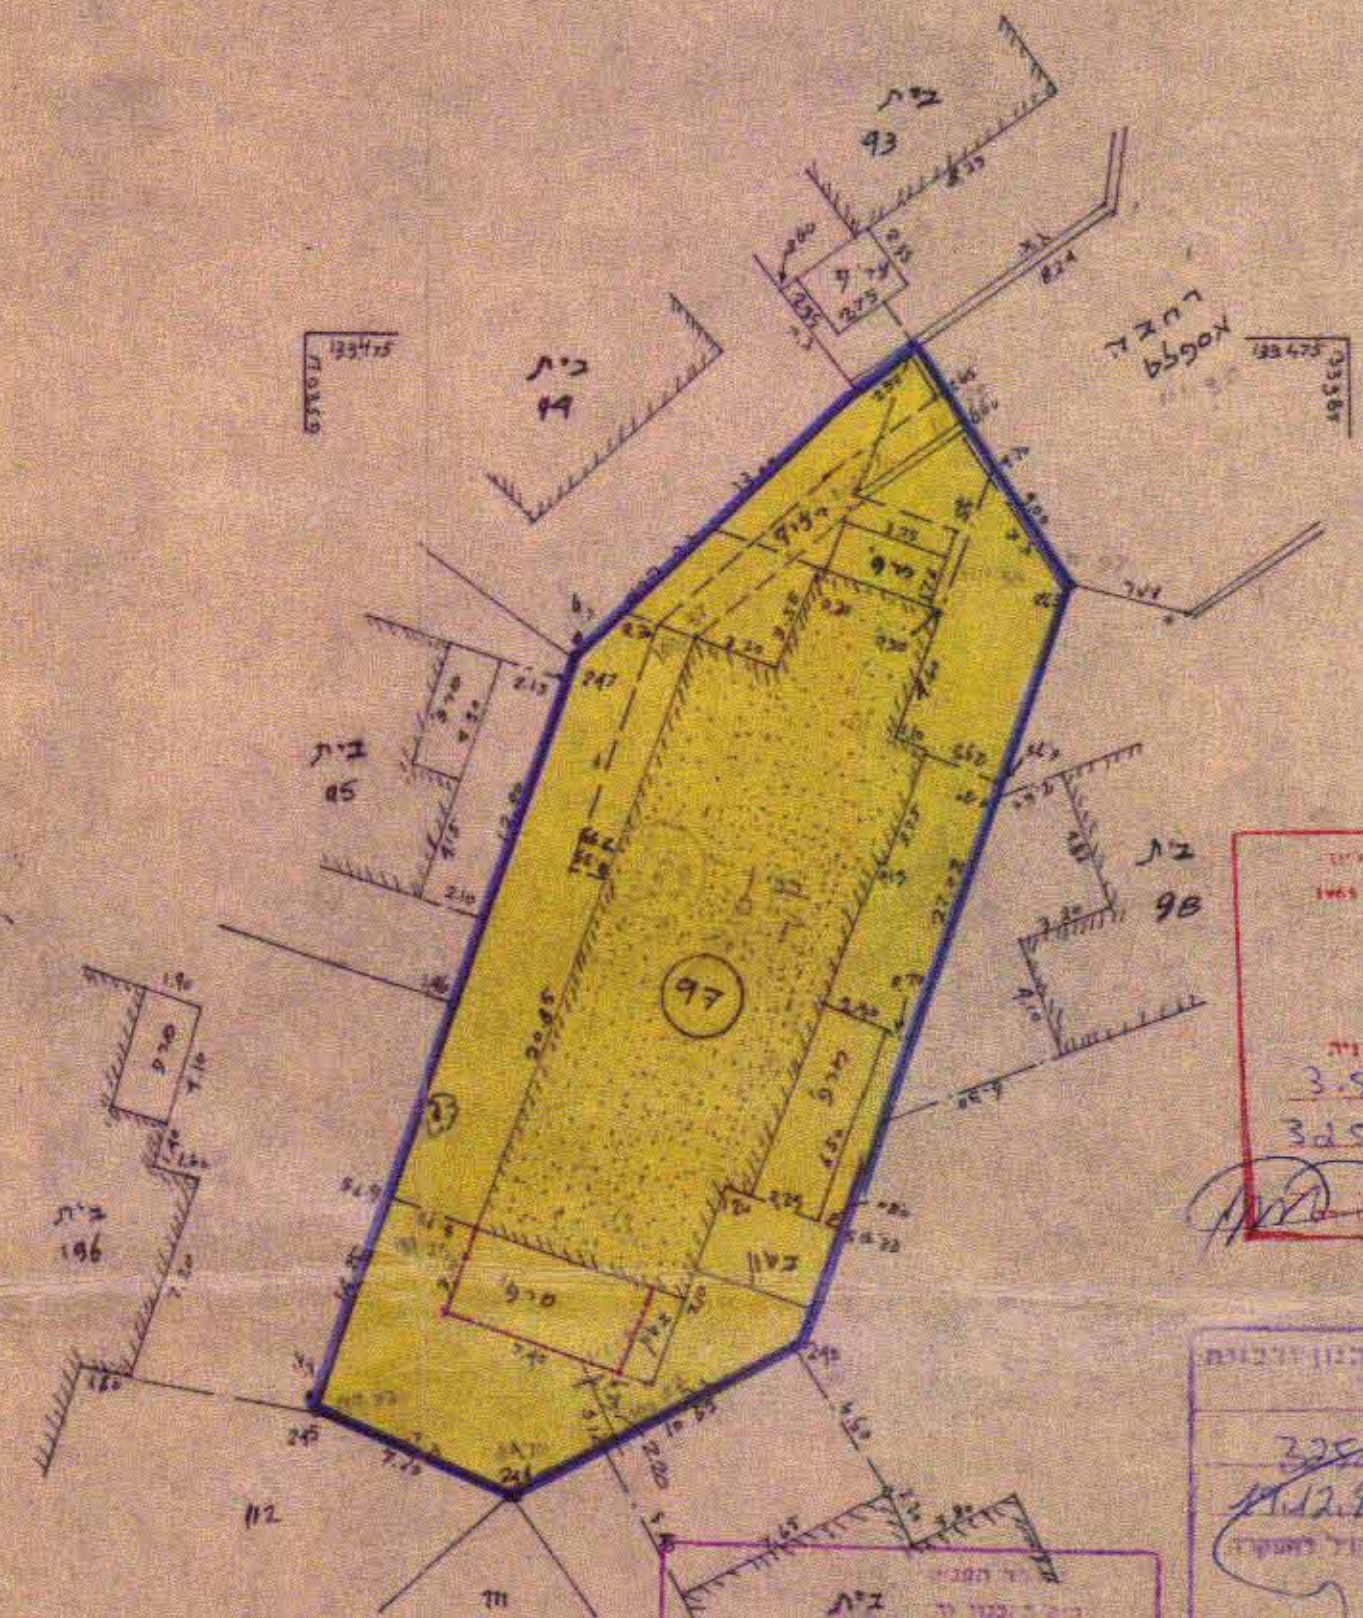

מרחב תכנון מקומי ירושלים

תכנית מס 3252

שנוי מס' 48/82 לתכנית מתאר מקומית לירושלים

ושנוי מס' 2/82 לתכנית מס' 1138

תשריט

ק.כ. 1250

מקרא

-  גבול התכנית
-  אזור מגורים 3
-  בנין קיים
-  מספר חלקה קיימת
-  קו בנין חדש

תרשים הסביבה ק.מ. 1:5000

חתימת מגישי התכנית

1. אברהם דיין ג.ס. 01392295 על 812974 אלכסנדר כ"ף
 2. שאיד דייטש ג.ס. 100965 על 814161 מאיר כ"ף
 3. טוביה ברוצקי ג.ס. 5189624 על 818798 סא/א/א
- התעבות: רח' אלכנה 15 ירושלים ליקוד 95310

חתימת המתכנן:

יהודה שורצמן בע"מ רח' ישא ברכה 16
טל: 02-289073 מקוד: 95341

תאריך: 6.9.82

מספר התכנית המקומית: 3252
מספר חלקה קיימת: 97
תאריך: 6.9.82

מספר התכנית המקומית: 3252
מספר חלקה קיימת: 97
תאריך: 6.9.82