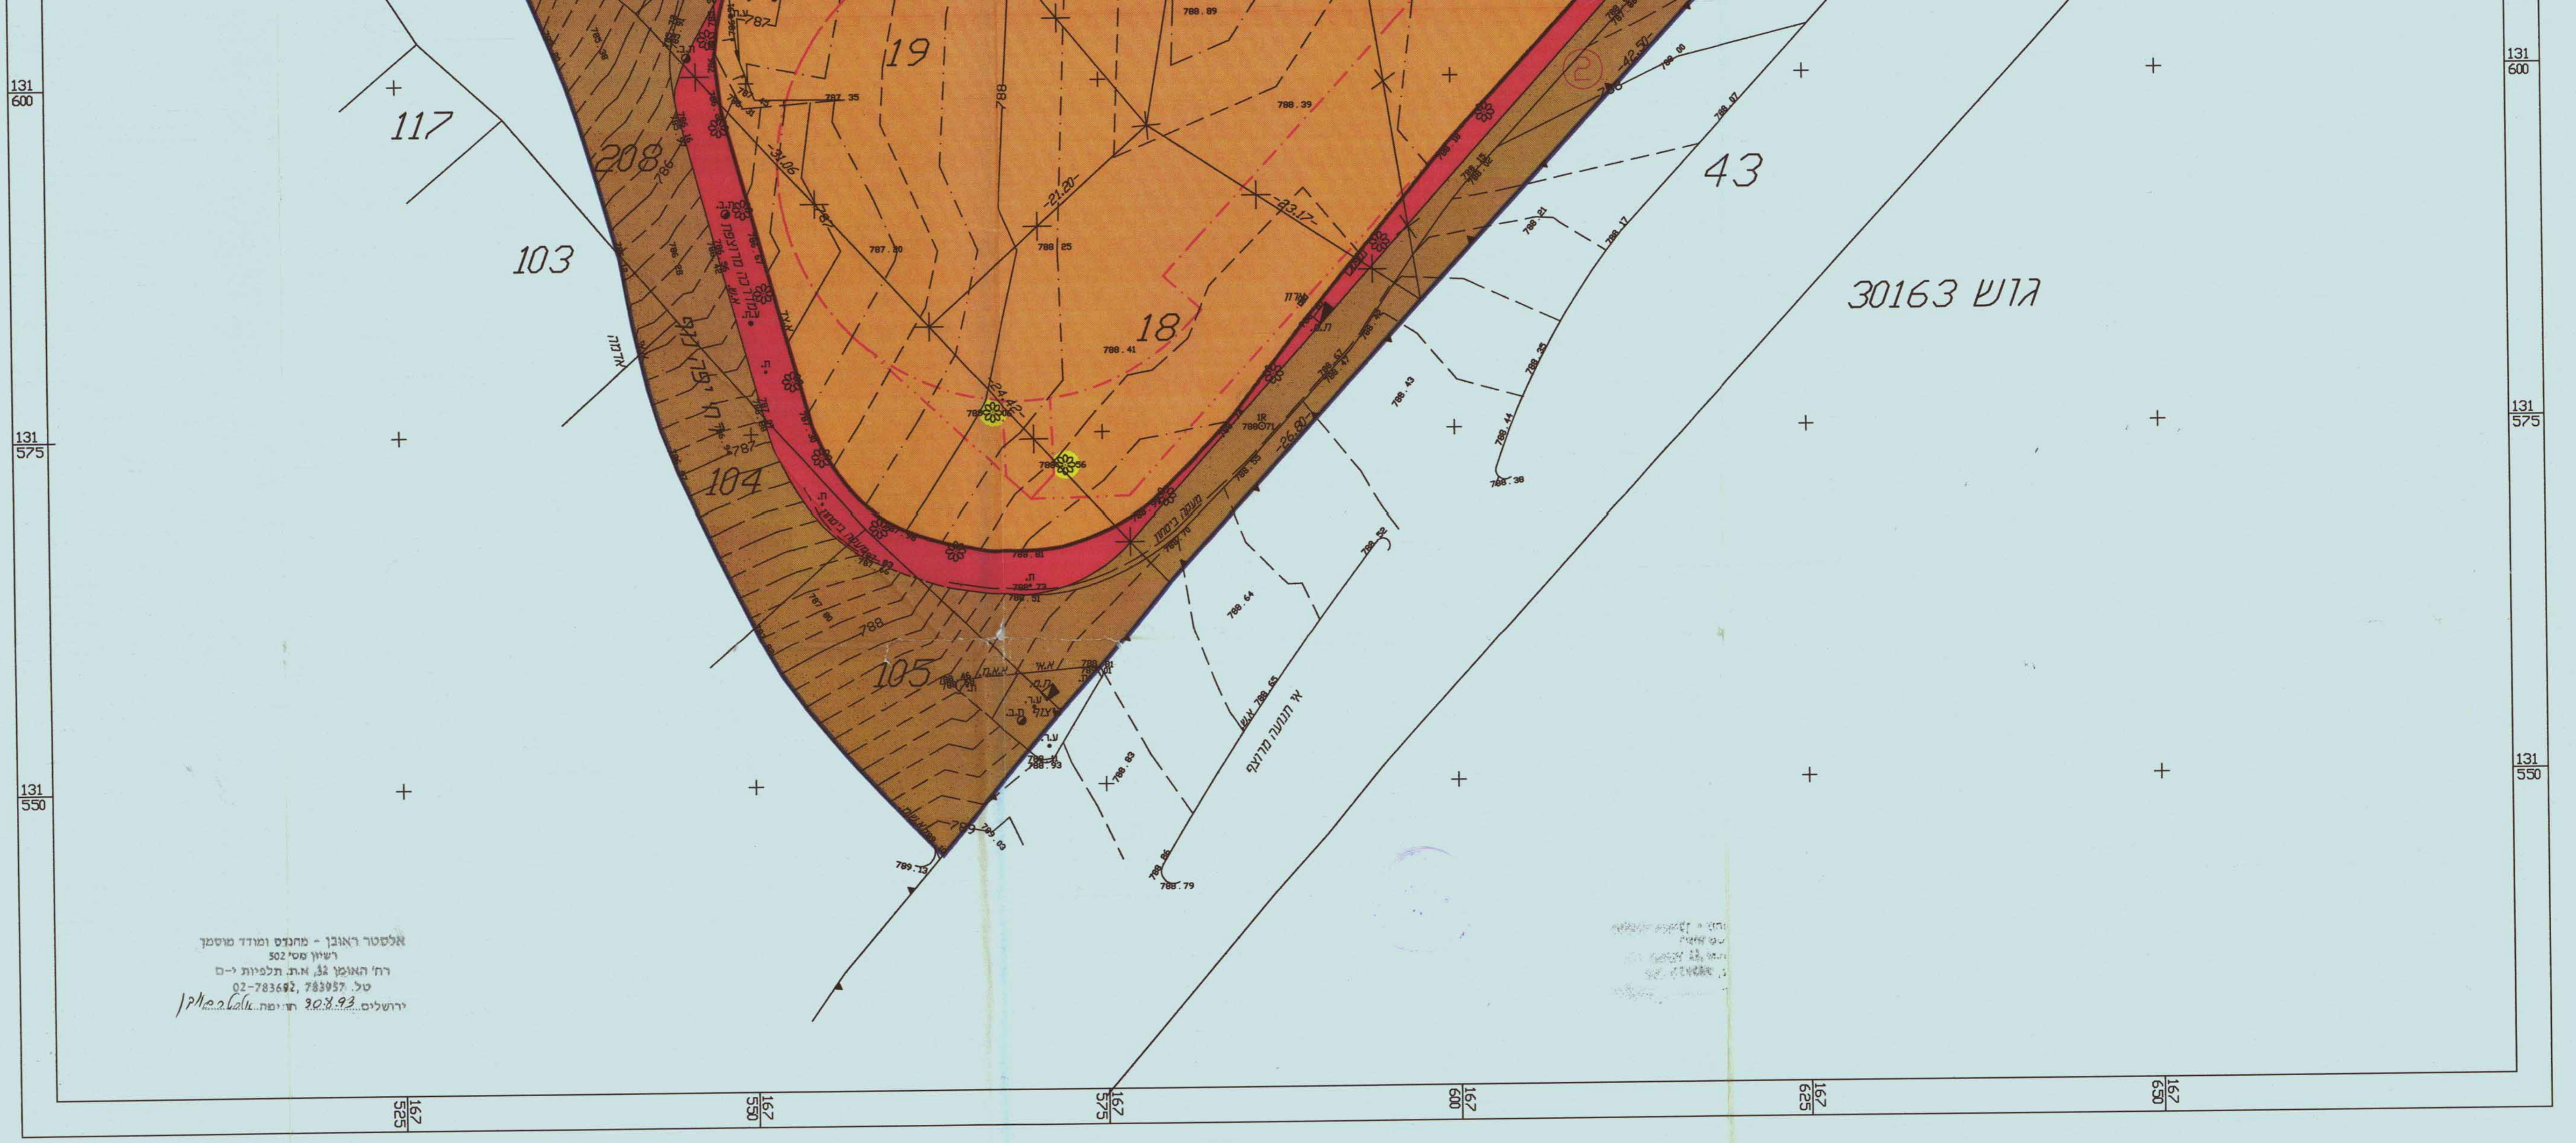

תרשים הסביבה
ק"מ 1 : 5000

אדריכל רחוב - מנהל ומודד מוסמך
רשיון מס' 502
רח' האומן 32, מ.ד. תלפיות י-ם
טל. 783987, 783692-02
ירושלים, 20.3.93 ד"ר א. א. א. א. א.

מצב חדש ק"מ 1 : 250