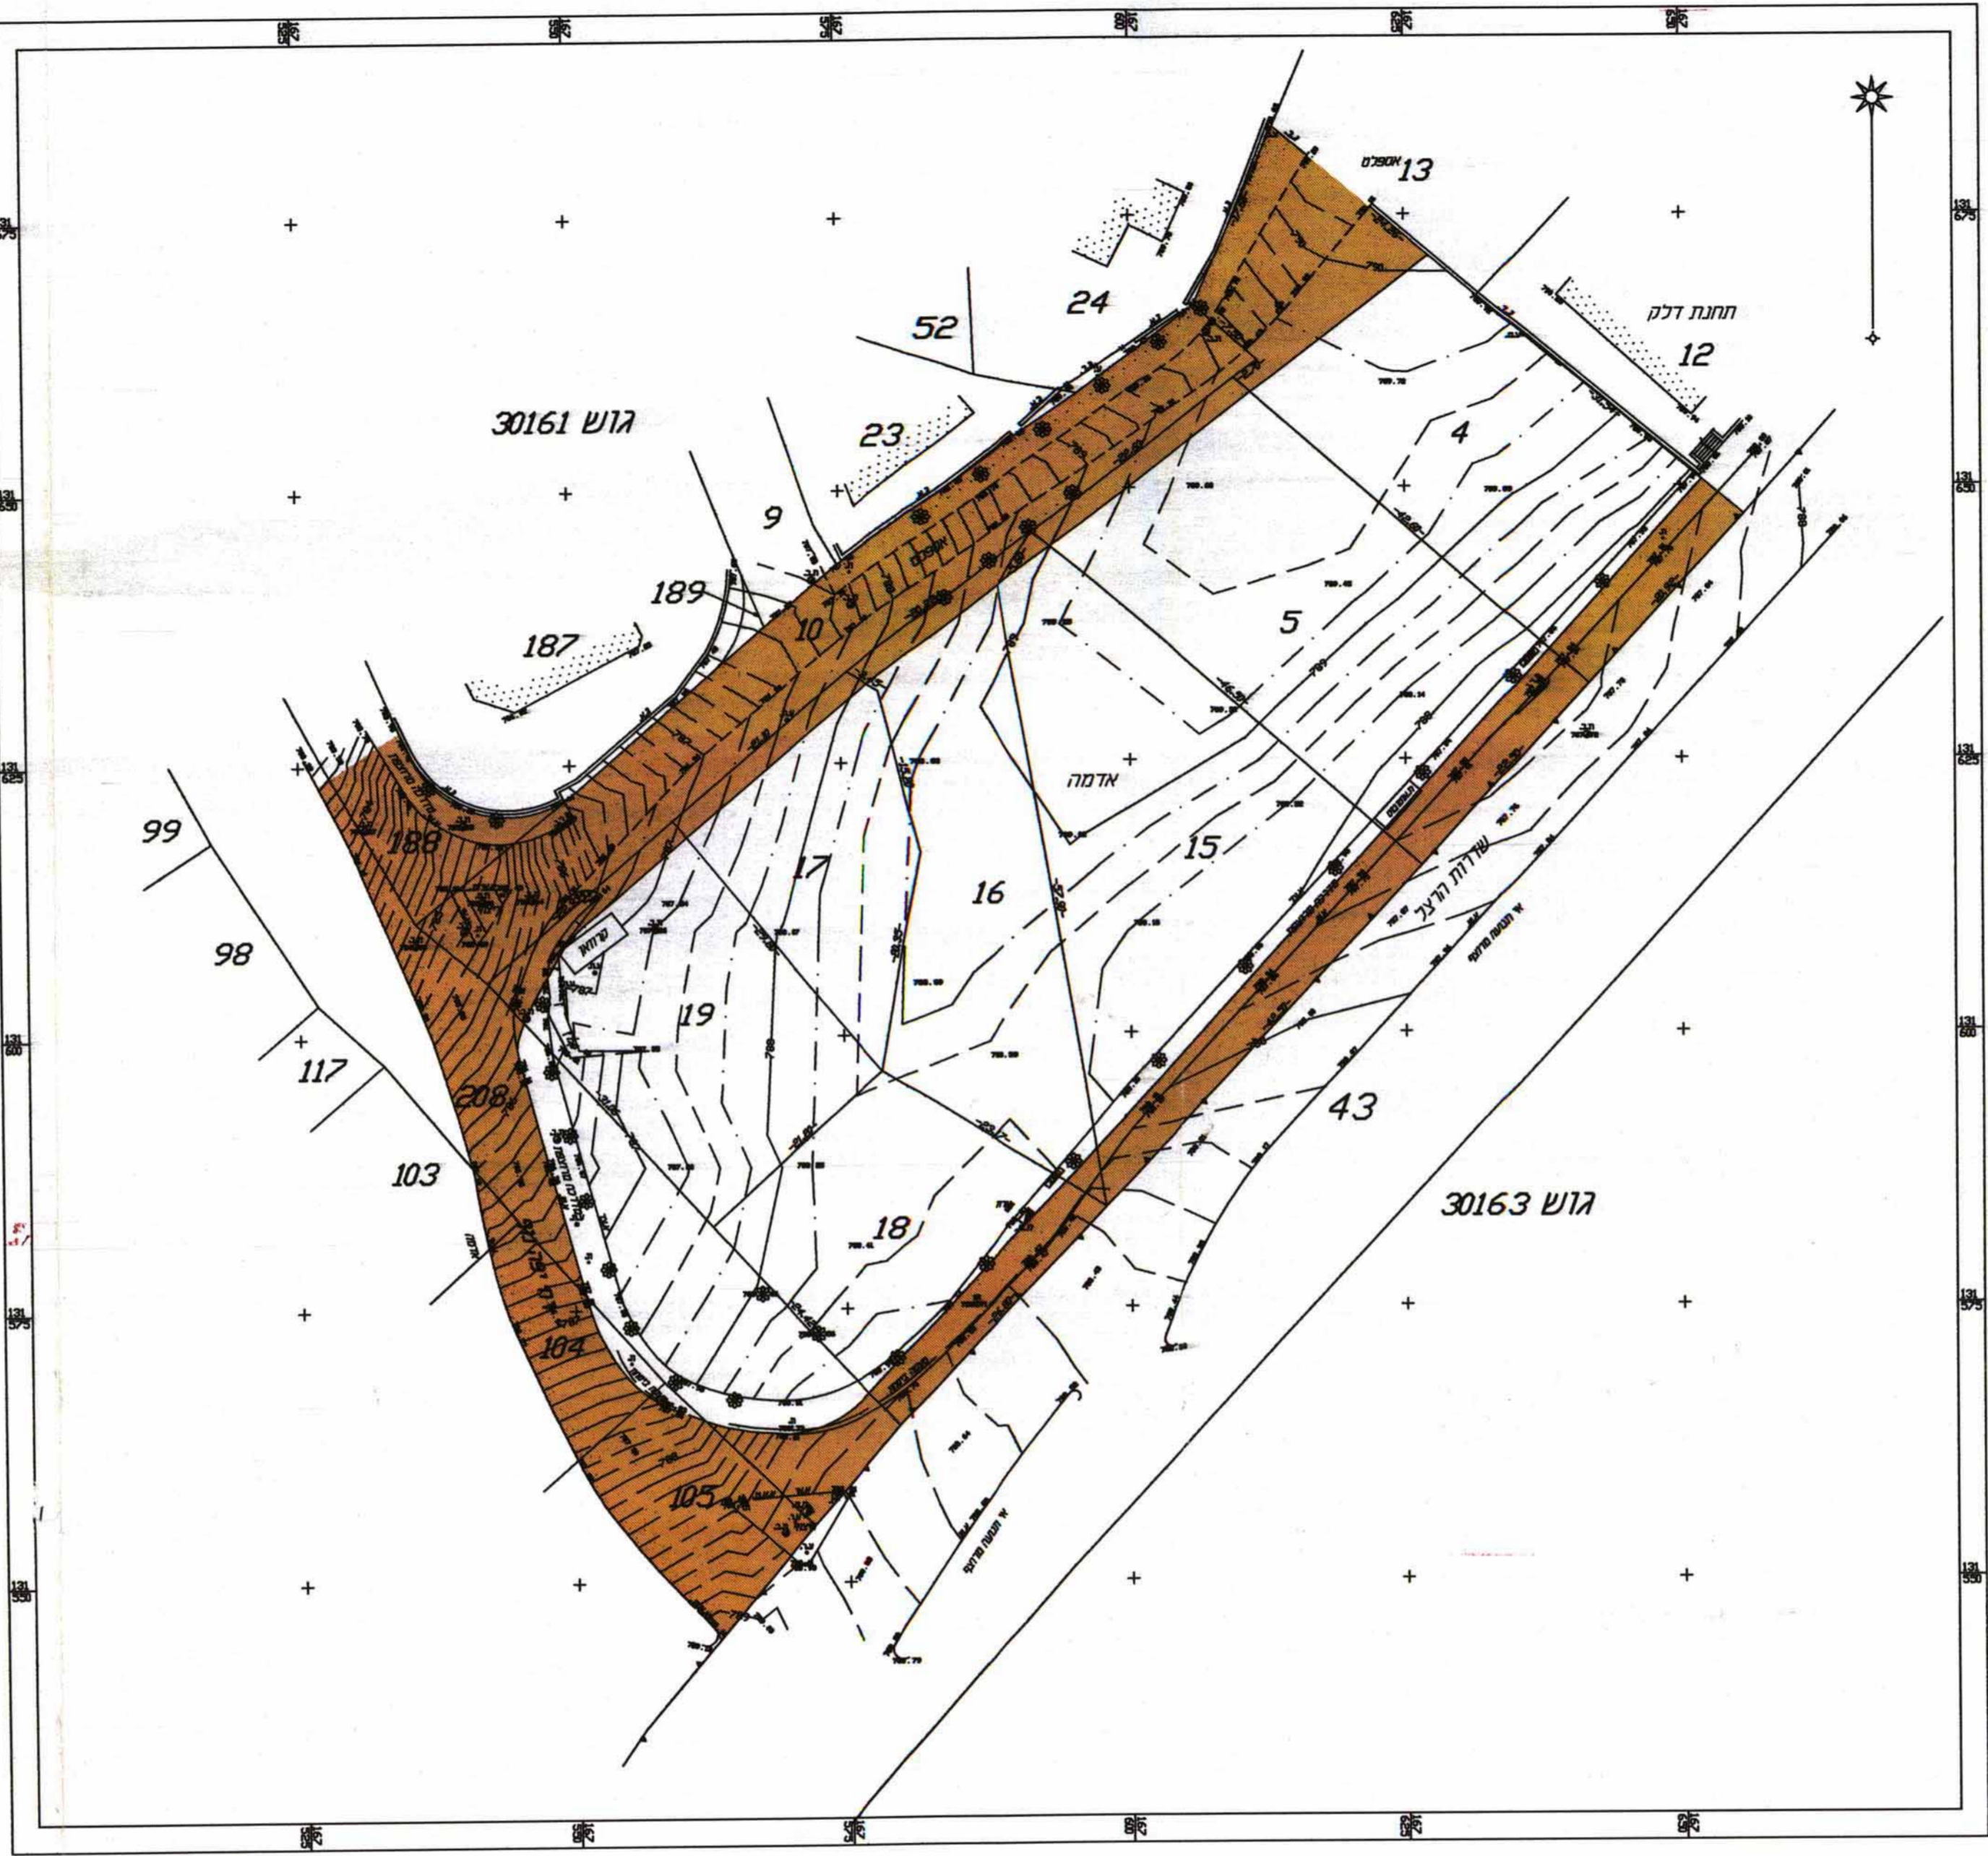

מרחב תכנון מקומי ירושלים

תוכנית מס' 4549
 שינוי מס' 44\92 לתכנית המתאר המקומית לירושלים
 (שינוי תכנית מתאר מקומית)

תשריט
 ק.מ. 1:250

מצב מאושר ע"פ תכנית המתאר המקומית לירושלים
 וע"פ תכניות מס' 1178-1 ו-2225 מס' 4549
 ק"מ 1:500

מקרא מצב מאושר	
	דרך קיימת או מאושרת
	שטח שאינו מוגדר בתכנית
	גבול גוש
30161	מספר גוש
	גבול חלקה קיימת
15	מספר חלקה קיימת

טבלת איחוד וחלוקה מחדש

מצב לפי הוראות תכנית מס' 4549 זז				מצב קיים		
מספר הגוש	מספר השטח	שטח רישום	מספר	מספר	הפרשות	
					בשטח	בשטח