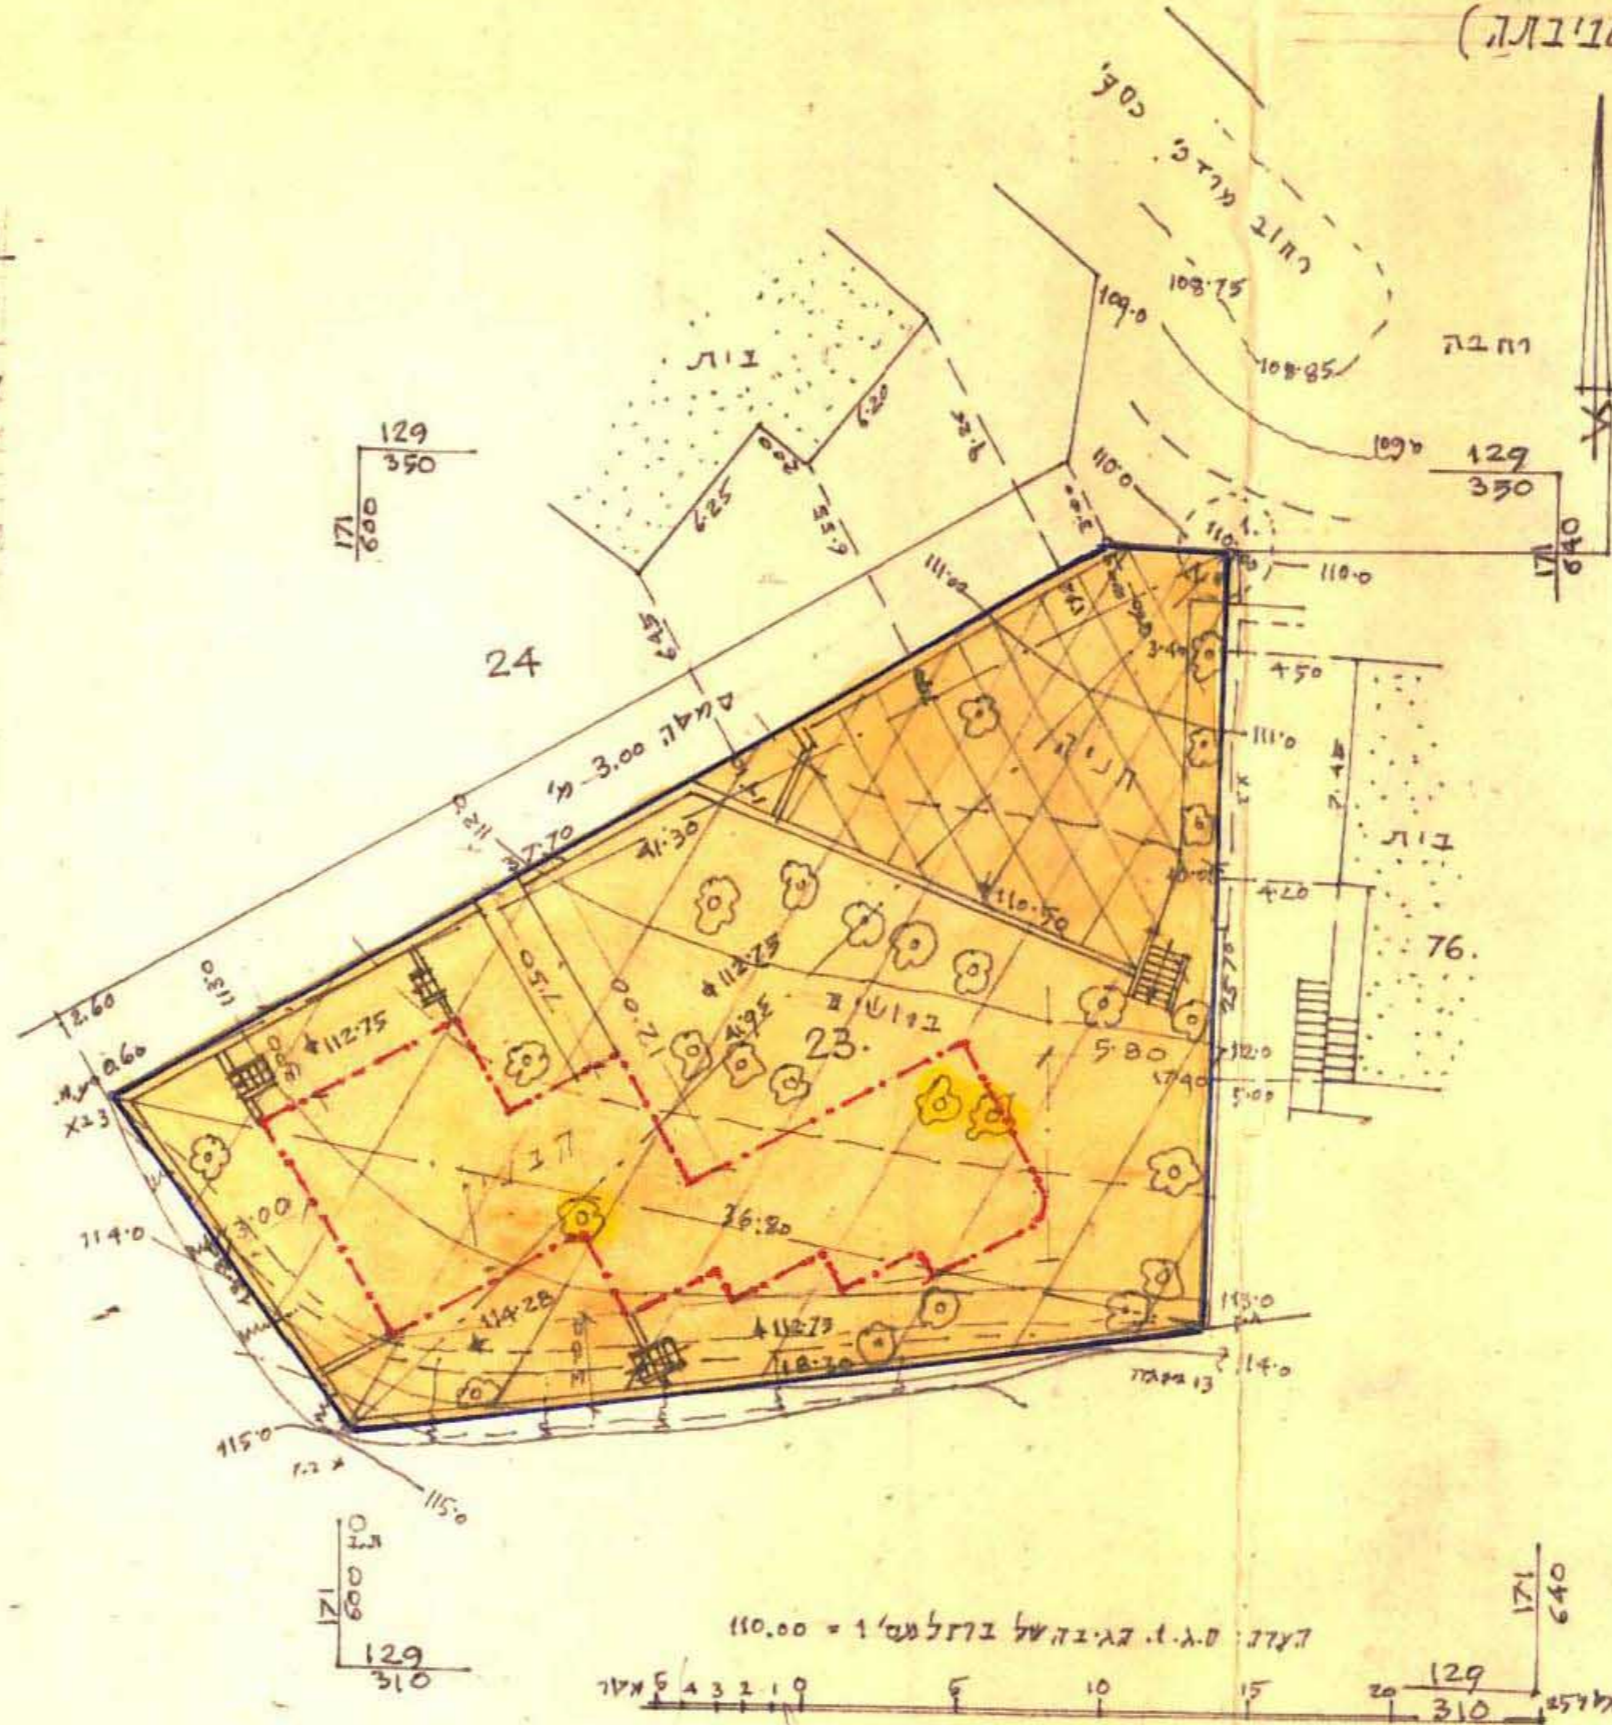

מחוז תכנון מקומי ירושלים
 תכנית מס' 3250
 שנוי מס' 46/82 לתכנית המתאר המקומית לירושלים
 ושנוי מס' 15/82 לתכנית ע"פ (לעוד העתיקה ומיבנה)
 תשרי
 ק.מ. 1:250

- מקרא:
-  גבול התכנית
 -  אזור מגורים 5 יחידים
 -  חניה פרטית
 -  קו בנין חדש
 -  בנין קיים
 -  מספר חלקה קיימת
 -  עצים לעקירה

תרשים הסביבה ק.מ. 1:5000

ק.מ. 1:250
 תיאור בעלי הקרקע ואגיש התכנית: ע"מ א"ן ש"ן; כתובת: ככר אגוס מס' 6 ירושלים; ת.ס. 1713199; חל: 02-639931; מיקוד: 92304
 חתימת המלכין: [Signature]; ע"מ: שא"ן שפירא; כתובת: מ' סוקולוב ושות' ירושלים; ת.ס. 191006; חל: 02-633714; מיקוד: 92144
 תאריך: 20.4.83