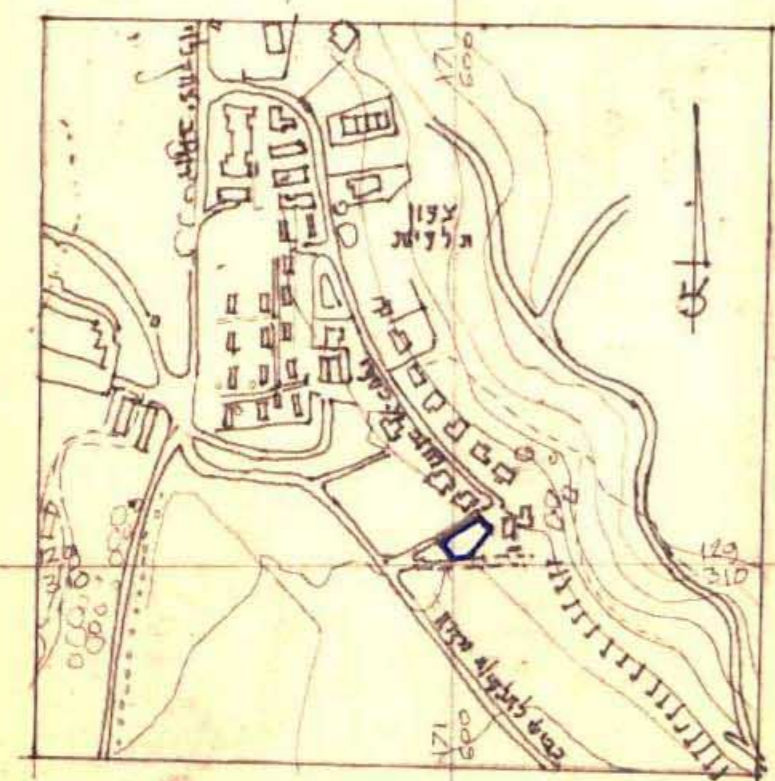

מחוז תכנון מקומי ירושלים
 תכנית מס' 3250
 שנוי מס' 46/82 לתכנית המתאר המקומית לירושלים
 ושנוי מס' 15/82 לתכנית ע"פ (לעוד העתיקה ומיבנה)
 תשרי
 ק.מ. 1:250

- מקרא:
-  גבול התכנית
 -  אזור מגורים 5 יחידים
 -  חניה פרטית
 -  קו בנין חדש
 -  בנין קיים
 -  מספר חלקה קיימת
 -  עצים לעקירה

תרשים הסביבה ק.מ. 1:5000

ק.מ. 1:250
 תיאור בעלי הקרקע ואגיש התכנית: ע"מ א"ן ש"ן; כתובת: ככר אגוס מס' 6 ירושלים; ת.ס. 1713199; חל: 02-639931; מיקוד: 92304
 חתימת המלכין: [Signature]; ע"מ: שא"ן שפירא; כתובת: מ' סוקולוב ושות' ירושלים; ת.ס. 191006; חל: 02-633714; מיקוד: 92144
 תאריך: 20.4.83