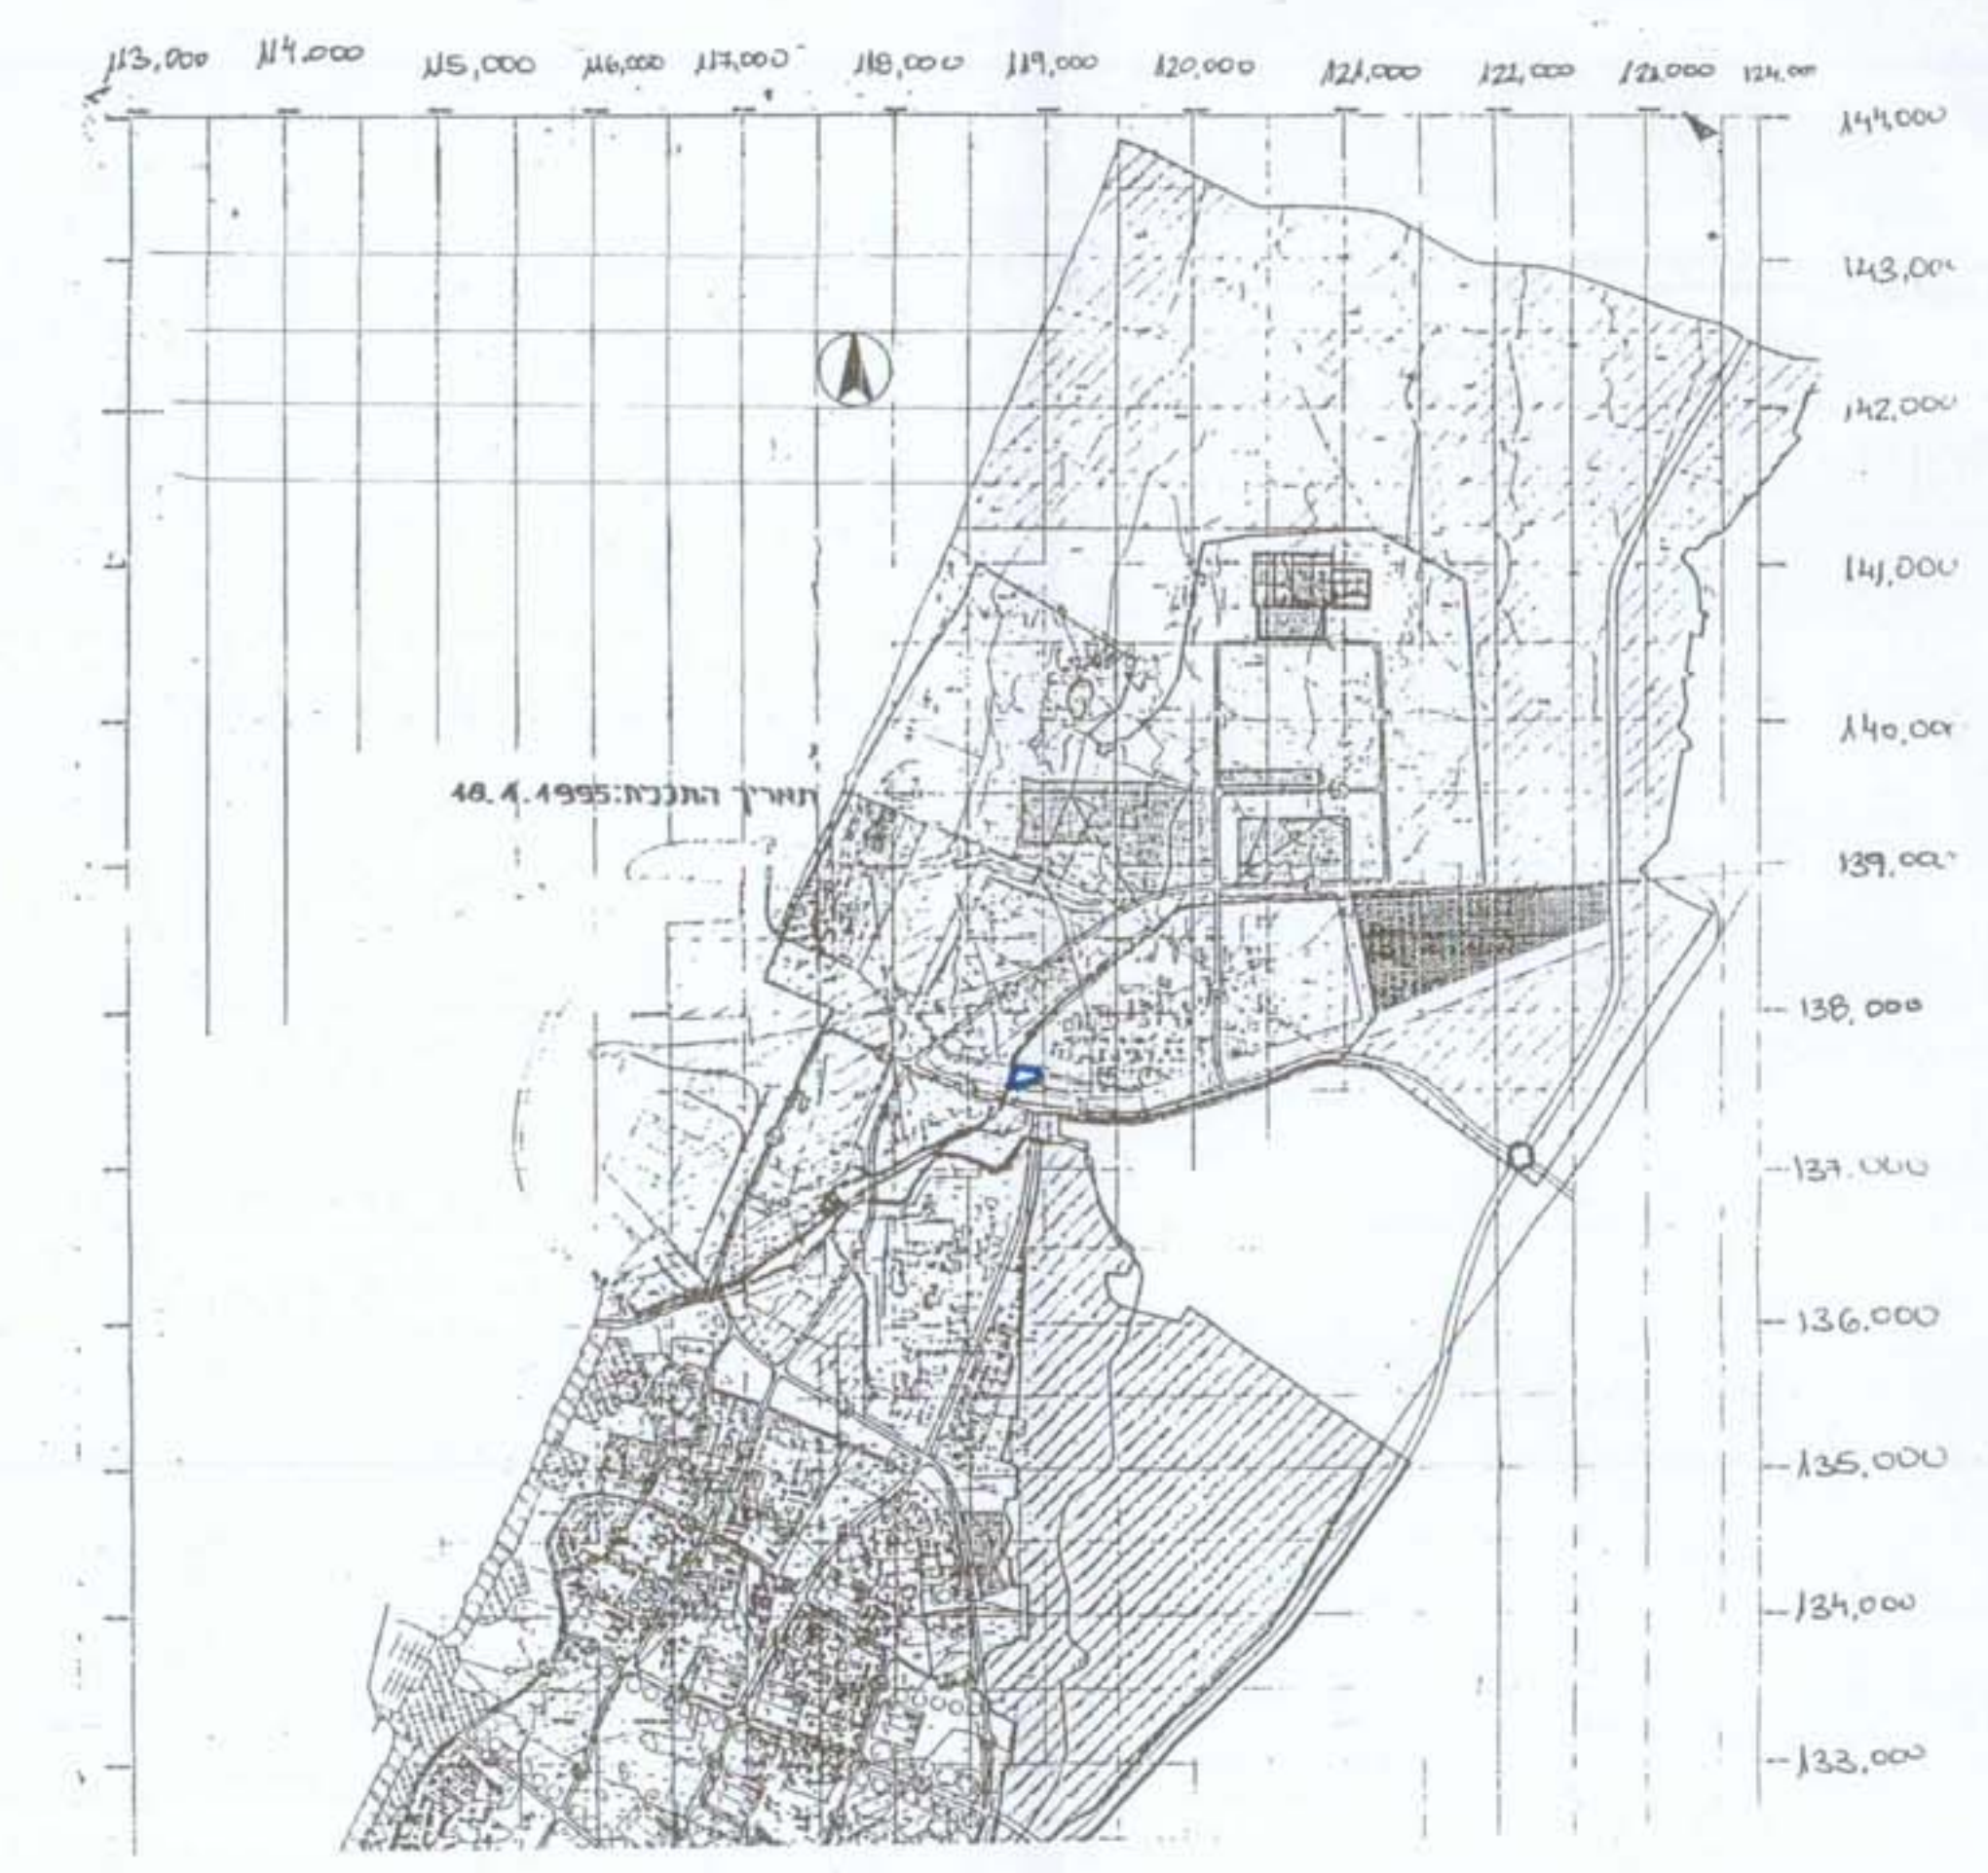

**אשדוד**

משרד המגורים נחמד דרום  
 ת.ד. 1000 אשדוד  
 אישור תכנית מס' 16/115/03/3  
 תאריך: 19/11/03  
 עיריית אשדוד  
 הו"ד: 14.5.01  
 חתום: [Signature]

עיריית אשדוד  
 ת.ד. 1000 אשדוד  
 אישור תכנית מס' 16/115/03/3  
 תאריך: 19/11/03  
 חתום: [Signature]

**מרחב תכנון מקומי אשדוד**  
 תכנית מפורטת מס. 16/115/03/3  
 שינוי לתכנית מס. 16/115/03/3  
 אזור תעשייה צפוני  
 אשדוד

מחוז : אשדוד  
 נפה : אשקלון  
 גוש : 2029  
 חלקה : 21 ב'  
 שטח התכנית : 9,184 מ"ר  
 חזית : כבדי רשות / ארמונות חן בני-מ.  
 כול התקרקע : כבדי רשות / ארמונות חן בני-מ.  
 המתכנן : דרור סופר - אדריכל ובוהן ערים

26.02.01	01.02.01	30.10.00	15.05.00	25.10.99	05.07.99	23.11.98
עדכון	עדכון	עדכון	עדכון	עדכון	עדכון	עדכון

תחילת תכנון  
 תחילת עבודות  
 תחילת בנייה  
 תחילת מכירת  
 תחילת תשלום

26.2.01