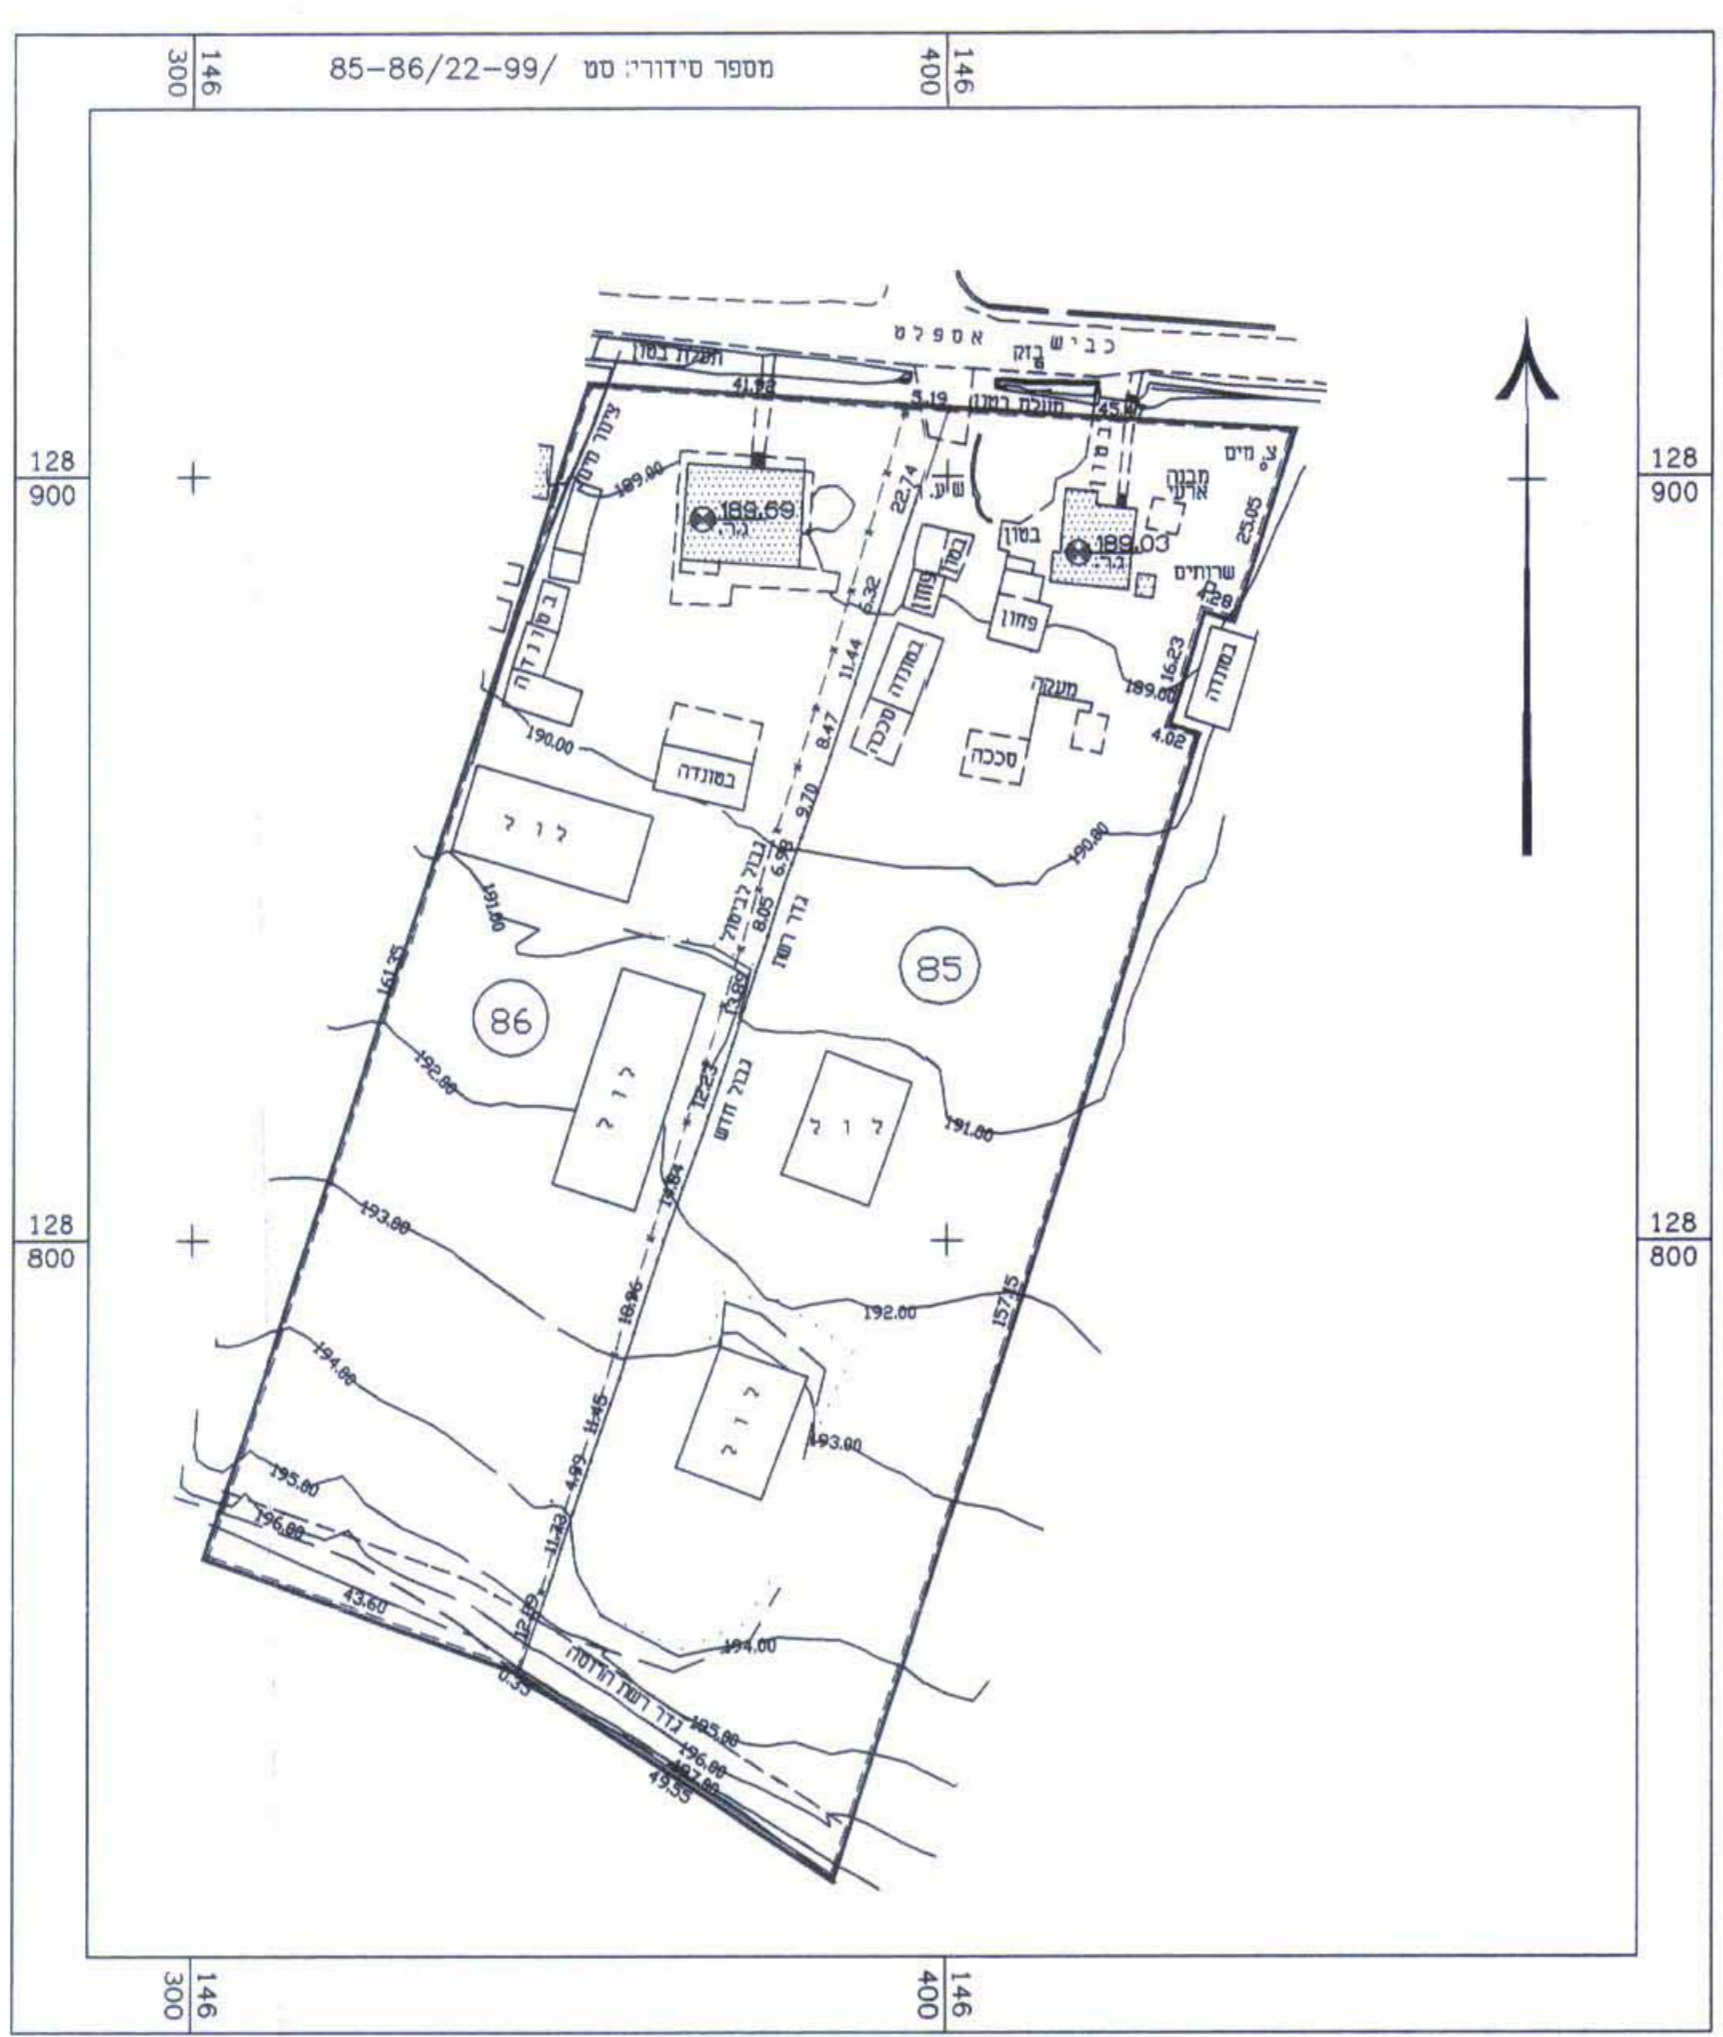

מחוז ירושלים

מרחב תכנון מקומי משה יהודה

תוכנית מס' מי/מק/725 ב
שינוי לתוכנית מי/במ/725 ב

מגרשים 86,85
ישד: אזור מגורים

ישעני

תמריץ

קנה מידה 1:1000

חתימות:

בעלי הקרקע: מנהל מקרקעי ישראל

מחוז ירושלים

רח' יפו 216, ירושלים
טל' 02-5318888

מגיש התוכנית: מושב ישעני

טל' 02-9915613

עורך התוכנית: סרגיי טלפה

מודד מוסמך, (רשיון 945), מהנדס גאודט

רח' עלית הנוער, 9, בית שמש, טל' /פקס 02-9910993

נייד 052-389243

סרגיי טלפה
מודד מוסמך (רשיון 945)
עלית הנוער 9/3, בית שמש
טלפקס: 02-9910993

מצב מאושר

מצב מוצע

טבלת חלוקה חדשה

מספר רגוש	מספר מגרש במי	שטח החלקה	מספר מגרש חדש	מצב לפי הרשות תוכנית מס' מי/מק/725 ב				הערה	
				אזור	הפרשת	שטח לבנין ציבורי	שטח לפרשת		סה"כ במ"ר
85	85	6954	85			8487	לוח 85 ירושלים דודי מס' 85 ירושלים מס' 85 ירושלים		
86	86	7039	86			7506			
סה"כ		15993				15993			

1:2500

תרשים סביבה

מקרא

- גבול תוכנית
- - - גבול מגרש
- - - גבול לביטול
- - - גבול מגרש חדש
- 85 מספר מגרש

אני מאשר כי זה האותם נכון של המפה המדפוגרפית שהכינוי על סמך מידה שהתחיימה ביום 21.08.2000 ושרוטטה הסתיים ביום 01.08.2000 וכי כל הפרטים שצוינו במפה הם נכונים

סרגיי טלפה -

מודד מוסמך, (רשיון 945), מהנדס גאודט
רח' עלית הנוער, 9, בית שמש, טל' /פקס 02-9910993
נייד 052-389243