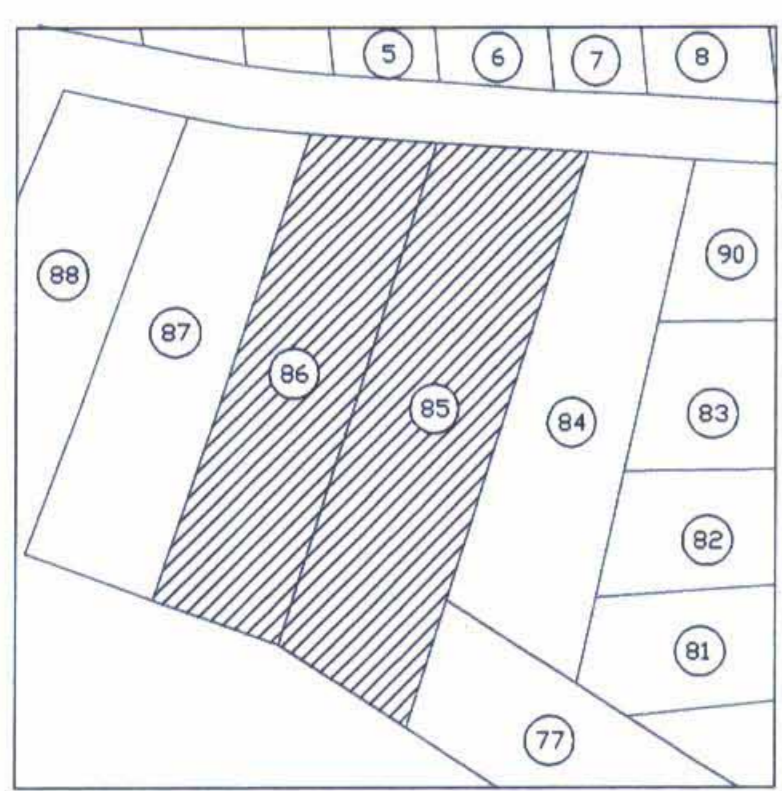

1:2500

תרשים סביבה

מקרא

- גבול תוכנית
- - - גבול מגרש
- - - גבול לביטול
- - - גבול מגרש חדש
- 85 מספר מגרש

אני מאשר כי זה האותם נכון של המפה המדפוגרפית שהכינוי על סמך מידה שהתחיימה ביום 21.08.2000 ושרוטטה הסתיים ביום 01.08.2000 וכי כל הפרטים שצוינו במפה הם נכונים