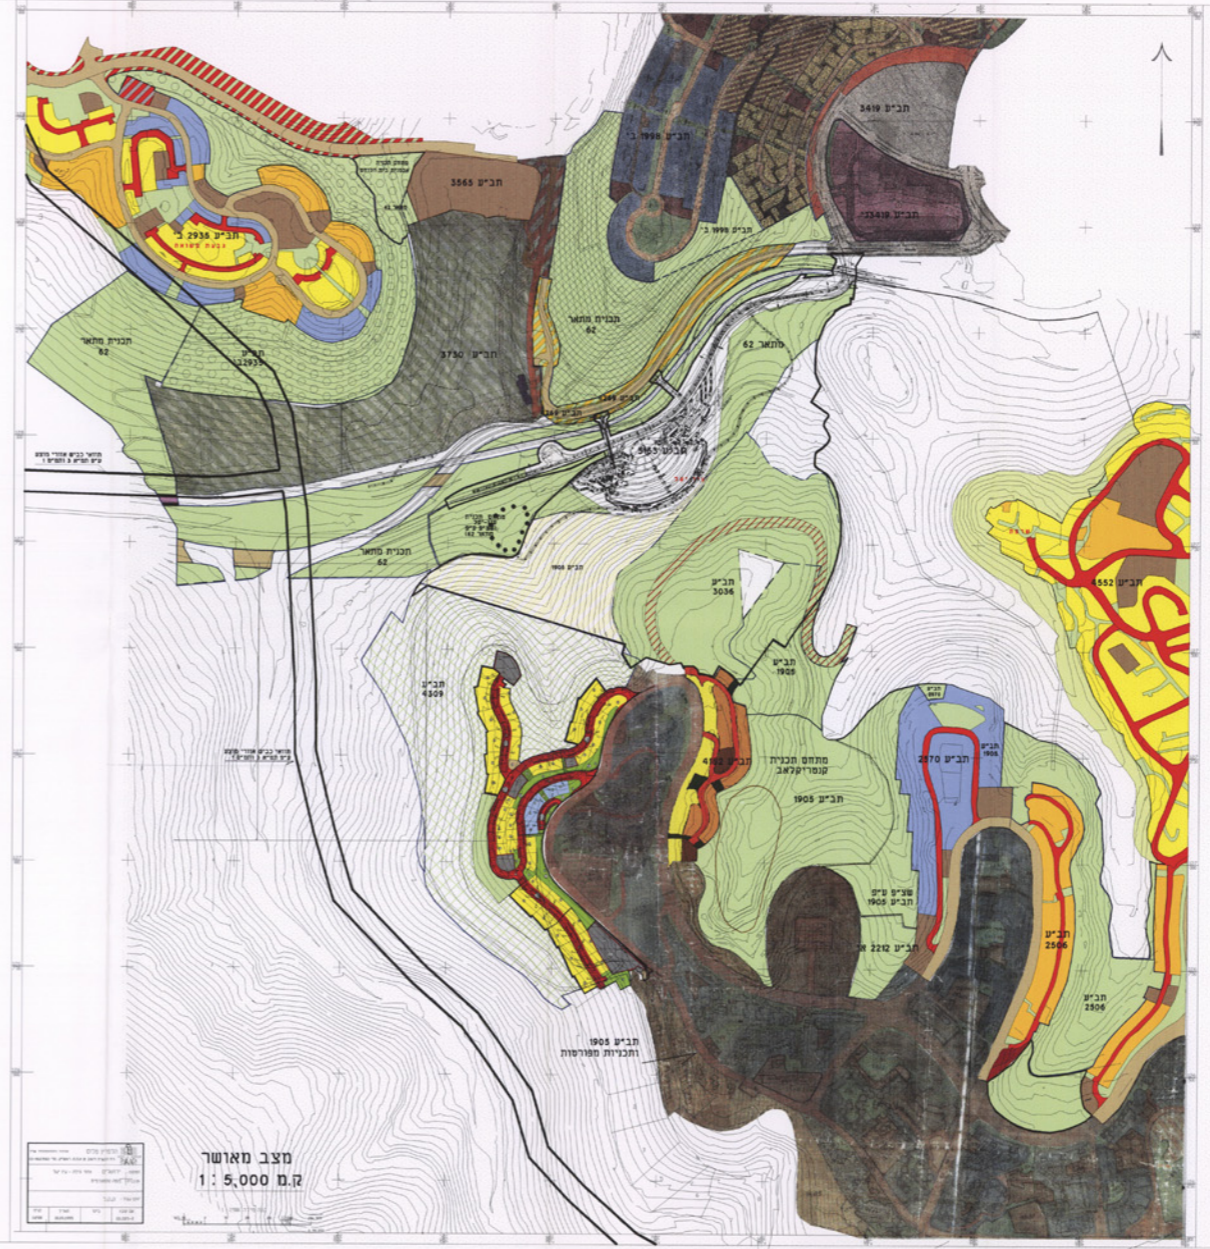

מסד תכנית  
15.05.96  
בד"ר א. ב. ג.

מחוז ירושלים  
מרחב תכנון מקומי

- תכנית מס' 5322
- שינוי מס' 49/96 לתכנית מס' 62
  - שינוי מס' 1/96 לתכנית 1905
  - שינוי מס' 1/96 לתכנית 1998 ב'
  - שינוי מס' 1/96 לתכנית 2506
  - שינוי מס' 1/96 לתכנית 2570
  - שינוי מס' 1/96 לתכנית 2935 ב'
  - שינוי מס' 1/96 לתכנית 3036
  - שינוי מס' 1/96 לתכנית 4269
  - שינוי מס' 1/96 לתכנית במ/4309

תאריך : 30.06.98

מצב מאושר  
1 : 5,000

מקרא מצב מאושר:

- גבול התכנית
- גבול תכנית מאושרת ומספרה 62
- דרך מאושרת
- דרך מוצעת
- דרך לביטול
- שטח למסילת ברזל
- שטח פתוח ציבורי
- שטח נוף פתוח
- שטח פתוח ציבורי-יעור
- שטח לעיצוב נופי
- שטח שמורת יער
- שטח שמורת טבע
- שטח עתיקות

סקולת שטחים

מצב	ק"מ	מ"ר	%	י"ע ד"ר הקרקע
שטח פתוח ציבורי	0.00	0.0	42	404.3
שטח פתוח ציבורי-יעור	0.00	0.0	19	179.6
שטח לעיצוב נופי	0.00	0.0	6	58
שטח שמורת יער	0.00	0.0	18	176.0
שטח שמורת טבע	0.0	0.0	15	142.1
שטח פתוח ציבורי מיוחד-יעור	100.0	960.0	0.0	0.0
דרכים	0.0	0.0	0.0	0.0
סך הכל	100.0	960.0	100.0	960.0

מקרא מצב חדש:

- גבול התכנית
- שטח פתוח ציבורי מיוחד-יעור
- דרך מאושרת
- שטח למסילת ברזל
- שטח עתיקות
- קו חשמל מתח על
- קו חשמל מתח עליון
- קו חשמל מתח גבוה

מצב חדש  
1 : 5,000

מצב	ק"מ	מ"ר	%
שטח פתוח ציבורי מיוחד-יעור	0.00	0.0	42
שטח פתוח ציבורי-יעור	0.00	0.0	19
שטח לעיצוב נופי	0.00	0.0	6
שטח שמורת יער	0.00	0.0	18
שטח שמורת טבע	0.0	0.0	15
שטח פתוח ציבורי מיוחד-יעור	100.0	960.0	0.0
דרכים	0.0	0.0	0.0
סך הכל	100.0	960.0	100.0