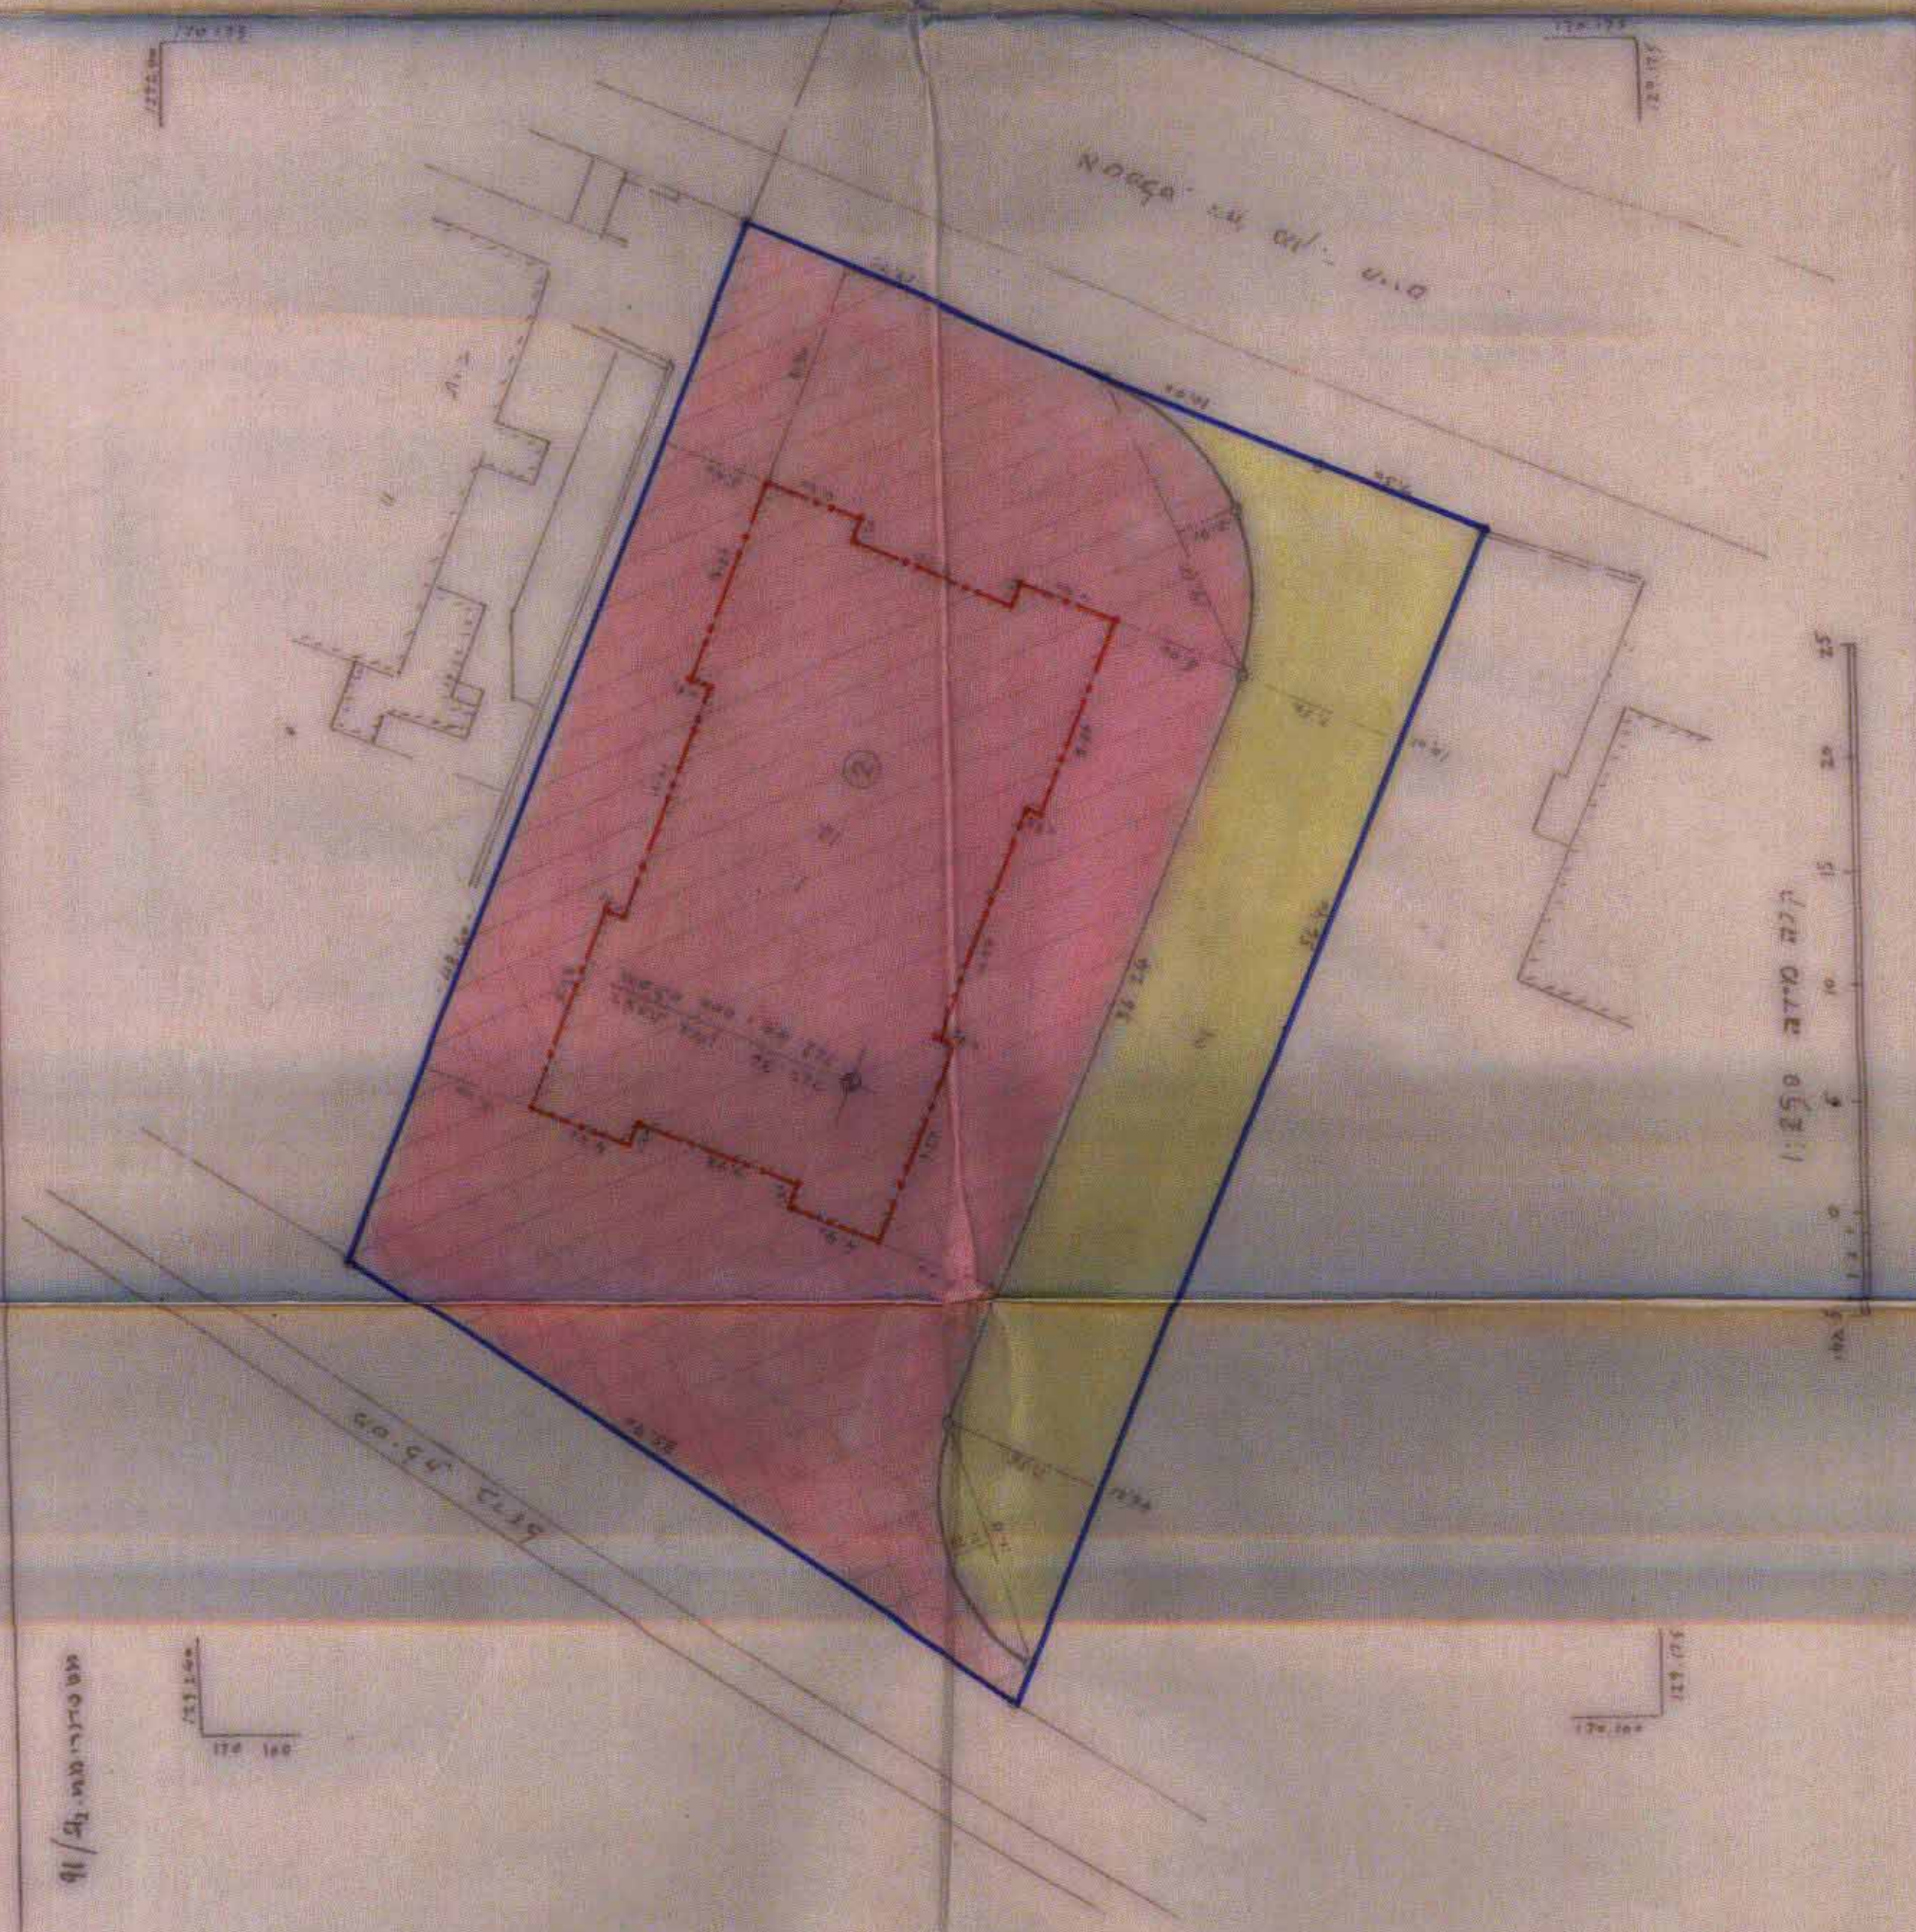

מרחב תכנון מקומי ירושלים

תכנית מס' 4328
 שנוי מס' 1/91 לתכנית 3532
 (שנוי תכנית מתאר מקומית)

תשרים
 ת.ח. 1:250

אזור: ירושלים
 מס' תכנית: 4328
 שנת תכנון: 1991
 מס' תכנית מקומית: 3532
 מס' תכנית מתאר: 12
 מס' תכנית מקומית: 3532

קוטר שטחים: 55 מ"מ

מס' חלקה	השטח במ"ר	מס' חלקה
1	1431	
2	420	
		1851 (כול)

מספר תכנית: 4328
 מס' תכנית מקומית: 3532

אין להשתמש בתוכנית זו לפרויקט אחר.
 כל שינוי בתוכנית יבוצע על ידי המחלקה.
 המשרד לא יאחר באישור התוכנית.

- מקרא:
- ענן תכנית
 - דרך קיסם/מאושרת
 - אזור מגורים ומיוחד
 - בניין קיים
 - שטח תכנית פוטנצי
 - מספר חלקה קיימת
 - מספר מרחב מאושר ע"י תכנית מס' 3532
 - קו בניין חדש בתוספת קומה

משרד התכנון והמרחב
 תל אביב-יפו
 מס' תכנית: 4328
 מס' תכנית מקומית: 3532
 מס' תכנית מתאר: 12