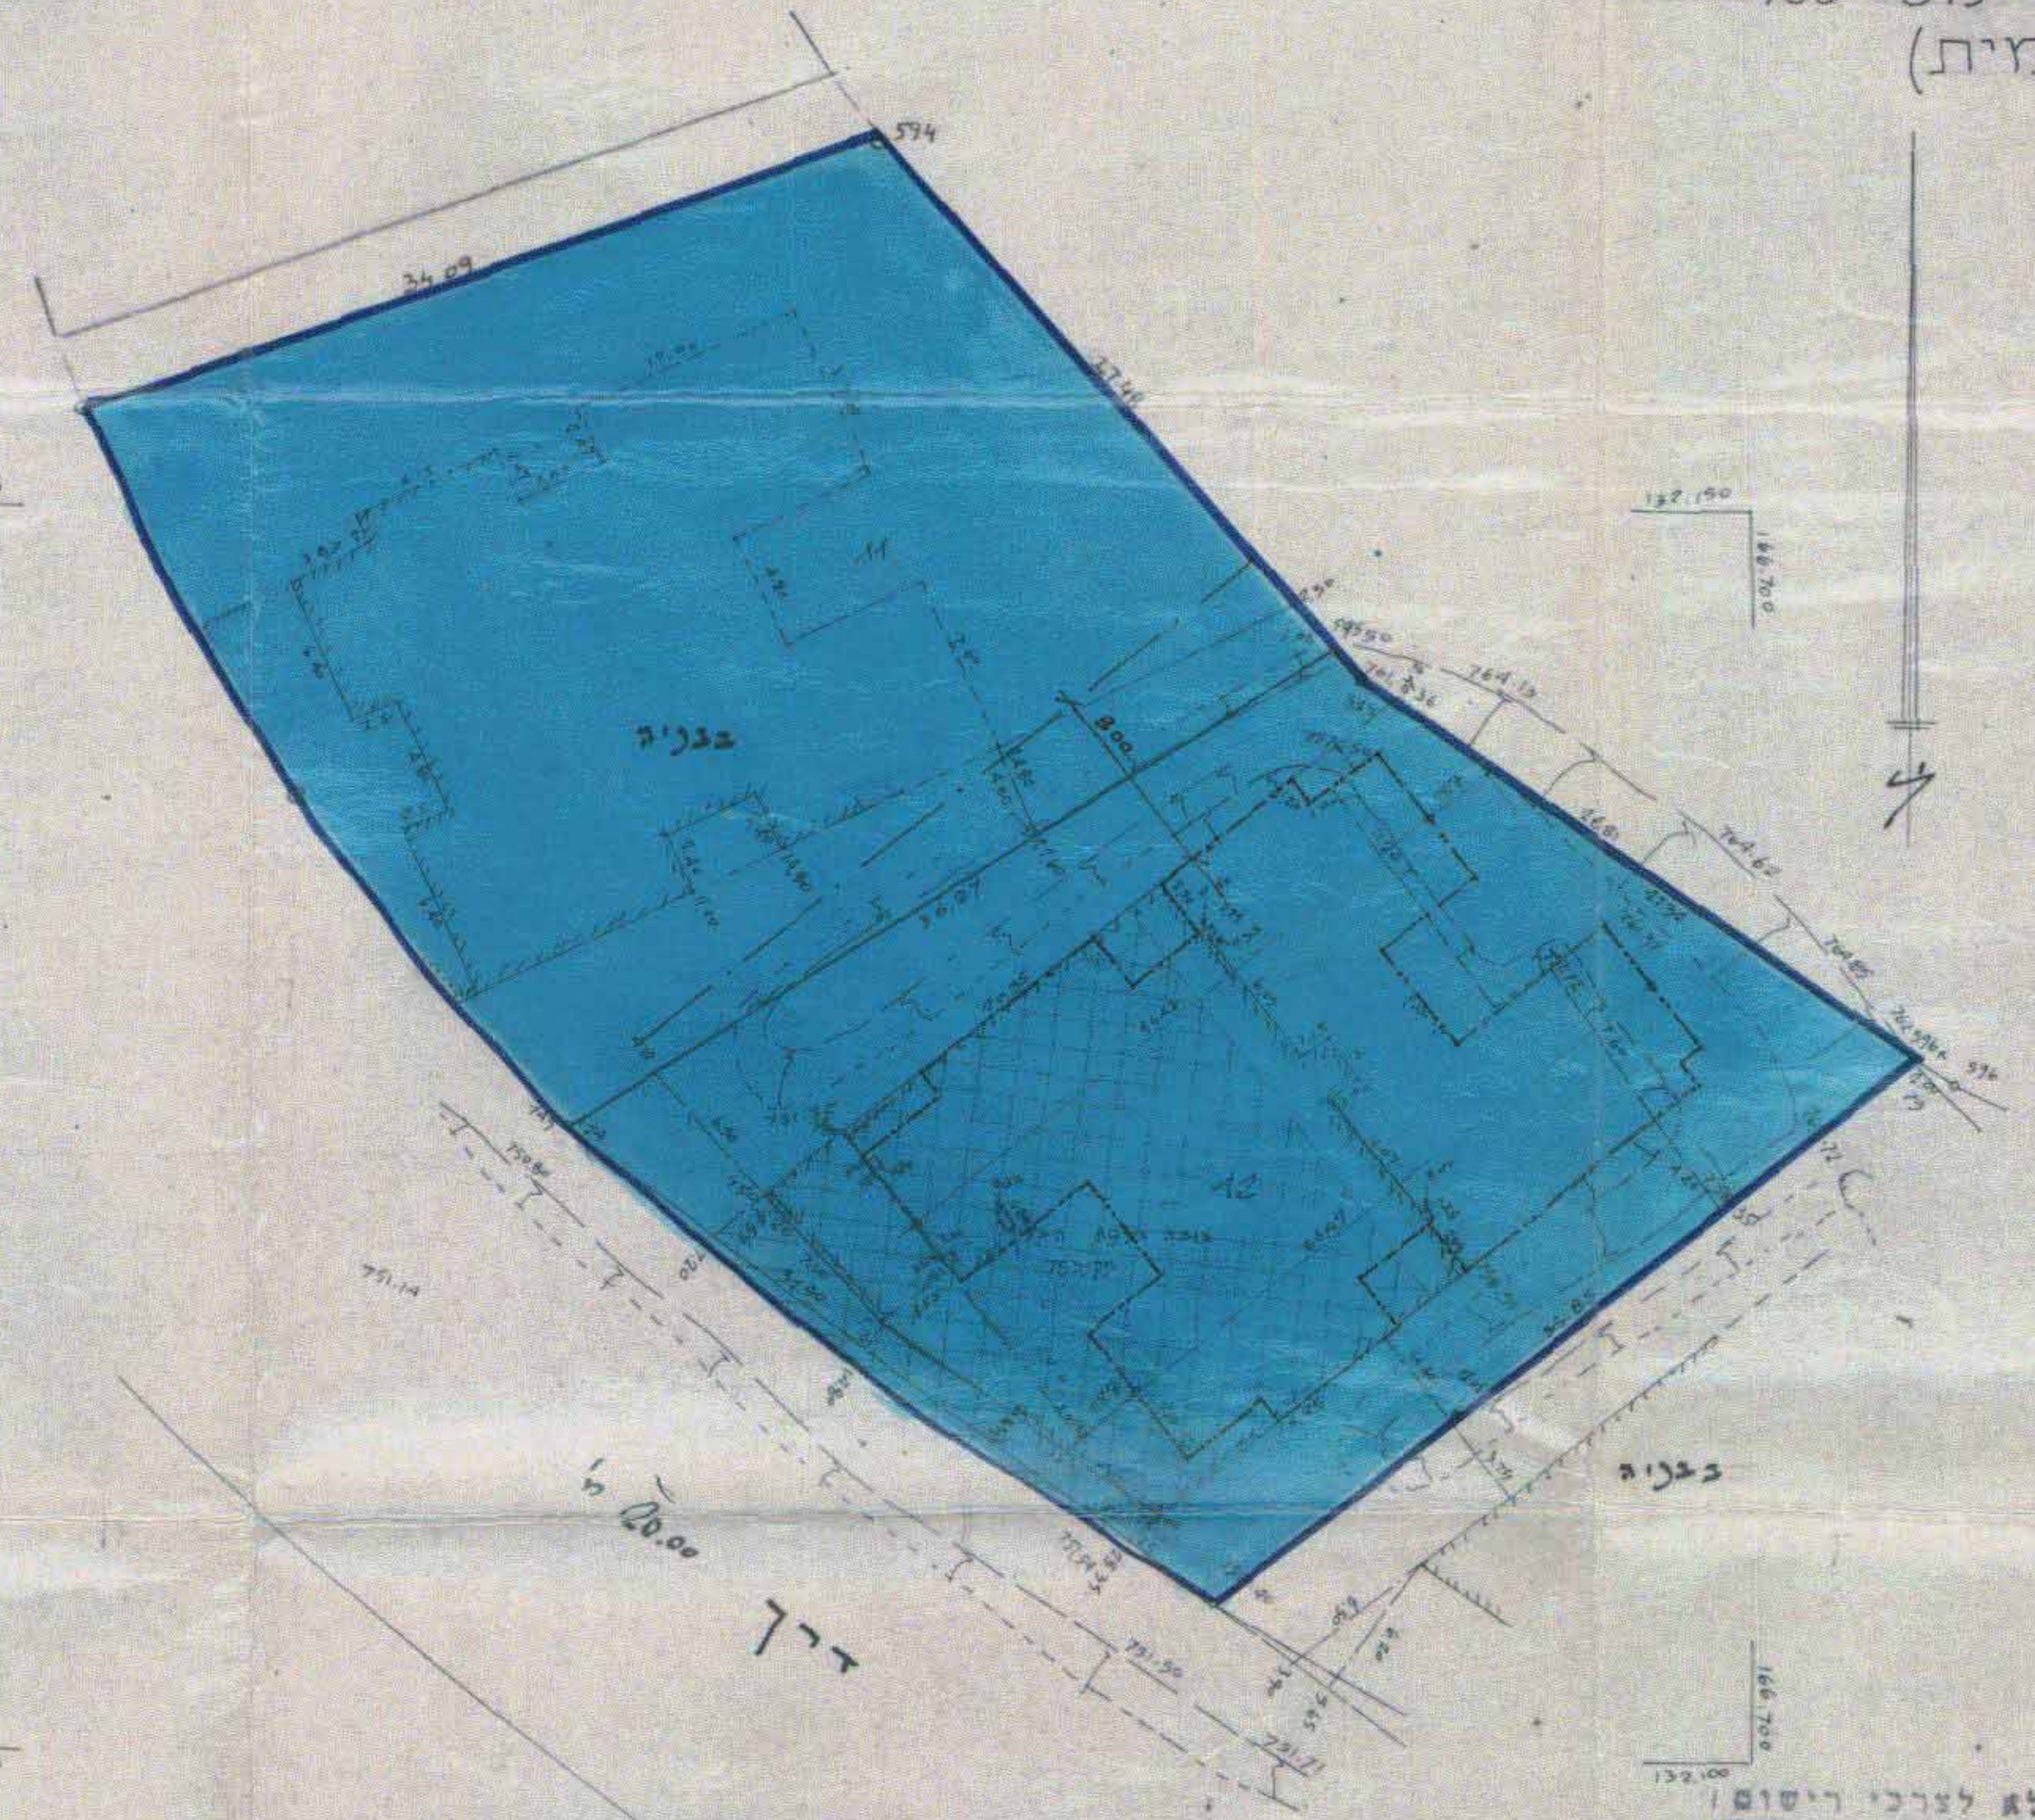

מרחב תכנון מקומי ירושלים
תכנית מס' 3280

שנוי מס' 4/82 לתכנית מס' 3280
(שנוי תכנית מתאר מקומית)

תשר"ט

משרד הפנים מ"מ: ירושלים
תוקף היציאה: תכנית 1985
אישור תכנית

הועדה המחוזית לתכנון ולבניה
החלטה בשיבתה מיום 11.9.84
לאשר תכנית זו שמספרה 3280

מסמל התכנון: י"ד ירו"מ

38,19.85
3980

מ.ו. התקפות לתכנון ולבניה
ירושלים

3280
16,603

ישראל

לא לצרכי רישום

11-5-83
מ.ו. התקפות לתכנון ולבניה
ירושלים

מ ק ד א

- גבול התבנית
- אזור מגורים 2
- גבול חלקה קיימת
- מספר מתחם לפי תכנית מס' 3280
- מספר מגרש מאושר על פי תכנית מס' 3280
- קובץ חדש
- חניה פרטית

חתימת בעלי הקרקע:

התימת מגיש התוכנית

שם: אלון חיים
כתובת: מ' ג'קים 8 י"מ
ת.ד: 0190171
טלפון: 02/227883
מקוד: 92462