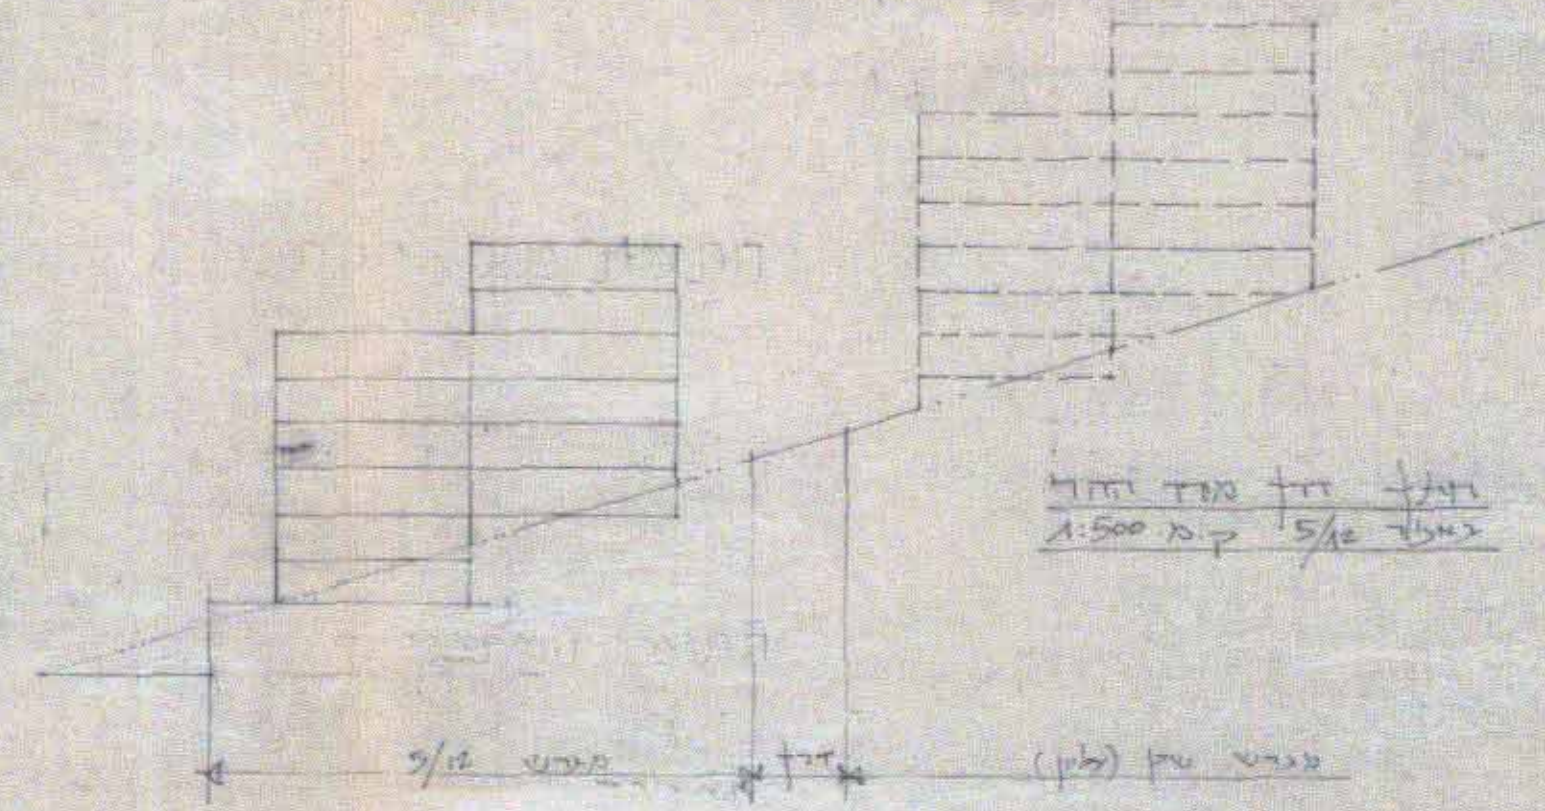

מסמל התכנון: י"ד ירו"מ

38,19.85  
3980

מ.ו. התקפות לתכנון ולבניה  
ירושלים

3280  
16,603

ישראל

לא לצרכי רישום

11-5-83  
מ.ו. התקפות לתכנון ולבניה  
ירושלים

מ ק ד א

- גבול התבנית
- אזור מגורים 2
- גבול חלקה קיימת
- מספר מתחם לפי תכנית מס' 3280
- מספר מגרש מאושר על פי תכנית מס' 3280
- קובץ חדש
- חניה פרטית

חתימת בעלי הקרקע:

התימת מגיש התוכנית

שם: אלון חיים  
כתובת: מ' ג'קים 8 י"מ  
ת.ד: 0190171  
טלפון: 02/227883  
מקוד: 92462