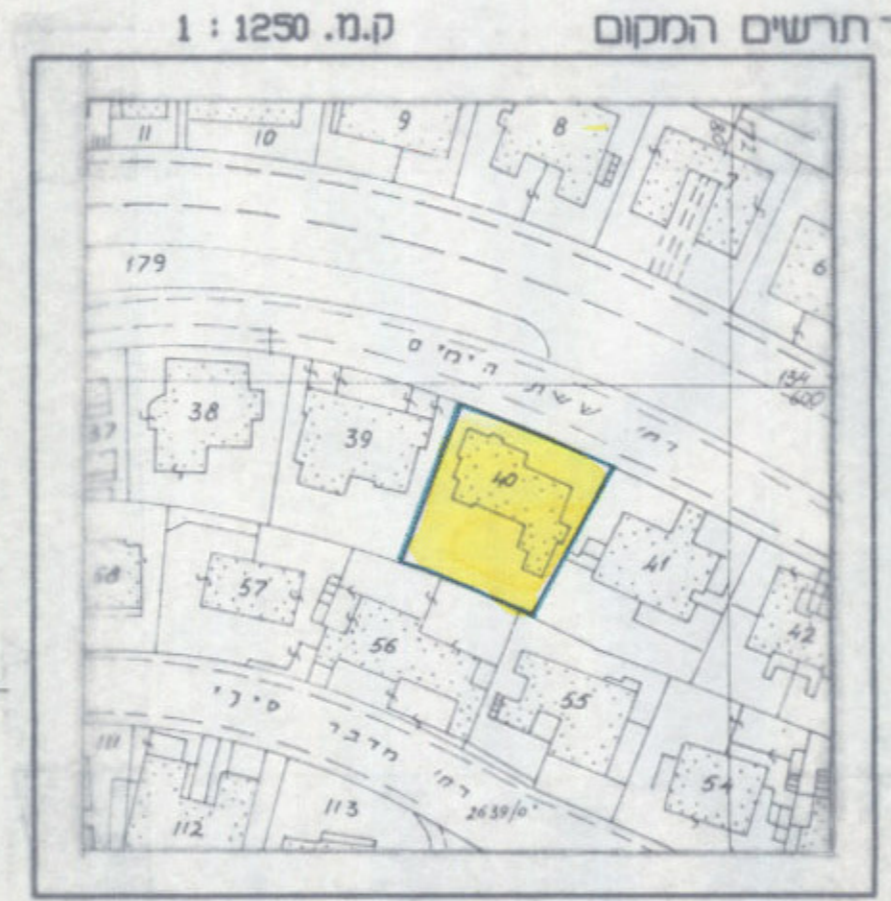

מחוז ירושלים O.C

מרחב תכנון מקומי ירושלים  
תכנית מס' 4986  
שינוי מס' 1\94 לתכנית מס' 1420 1424  
( שינוי תכנית מתאר מקומית )

תשריט  
ק.מ. 1 : 250

בעלי הקרקע  
מנהל מקרקעי ישראל  
רח' בן יהודה 34 94583  
טל' : 02-6224121

מספר סדורי א.מ. 131/96

134 600

134 575

134 550

1. המחיה קשורה לרשות ארצית ומבוססת על נק' ממטרות 1206L, 918T, 918T  
2. המחיה מבוססת על B.M. מס' 810.269 שמבנה : 810.269

הערות :

1. המחיה קשורה לרשות ארצית ומבוססת על נק' ממטרות 1206L, 918T, 918T  
2. המחיה מבוססת על B.M. מס' 810.269 שמבנה : 810.269