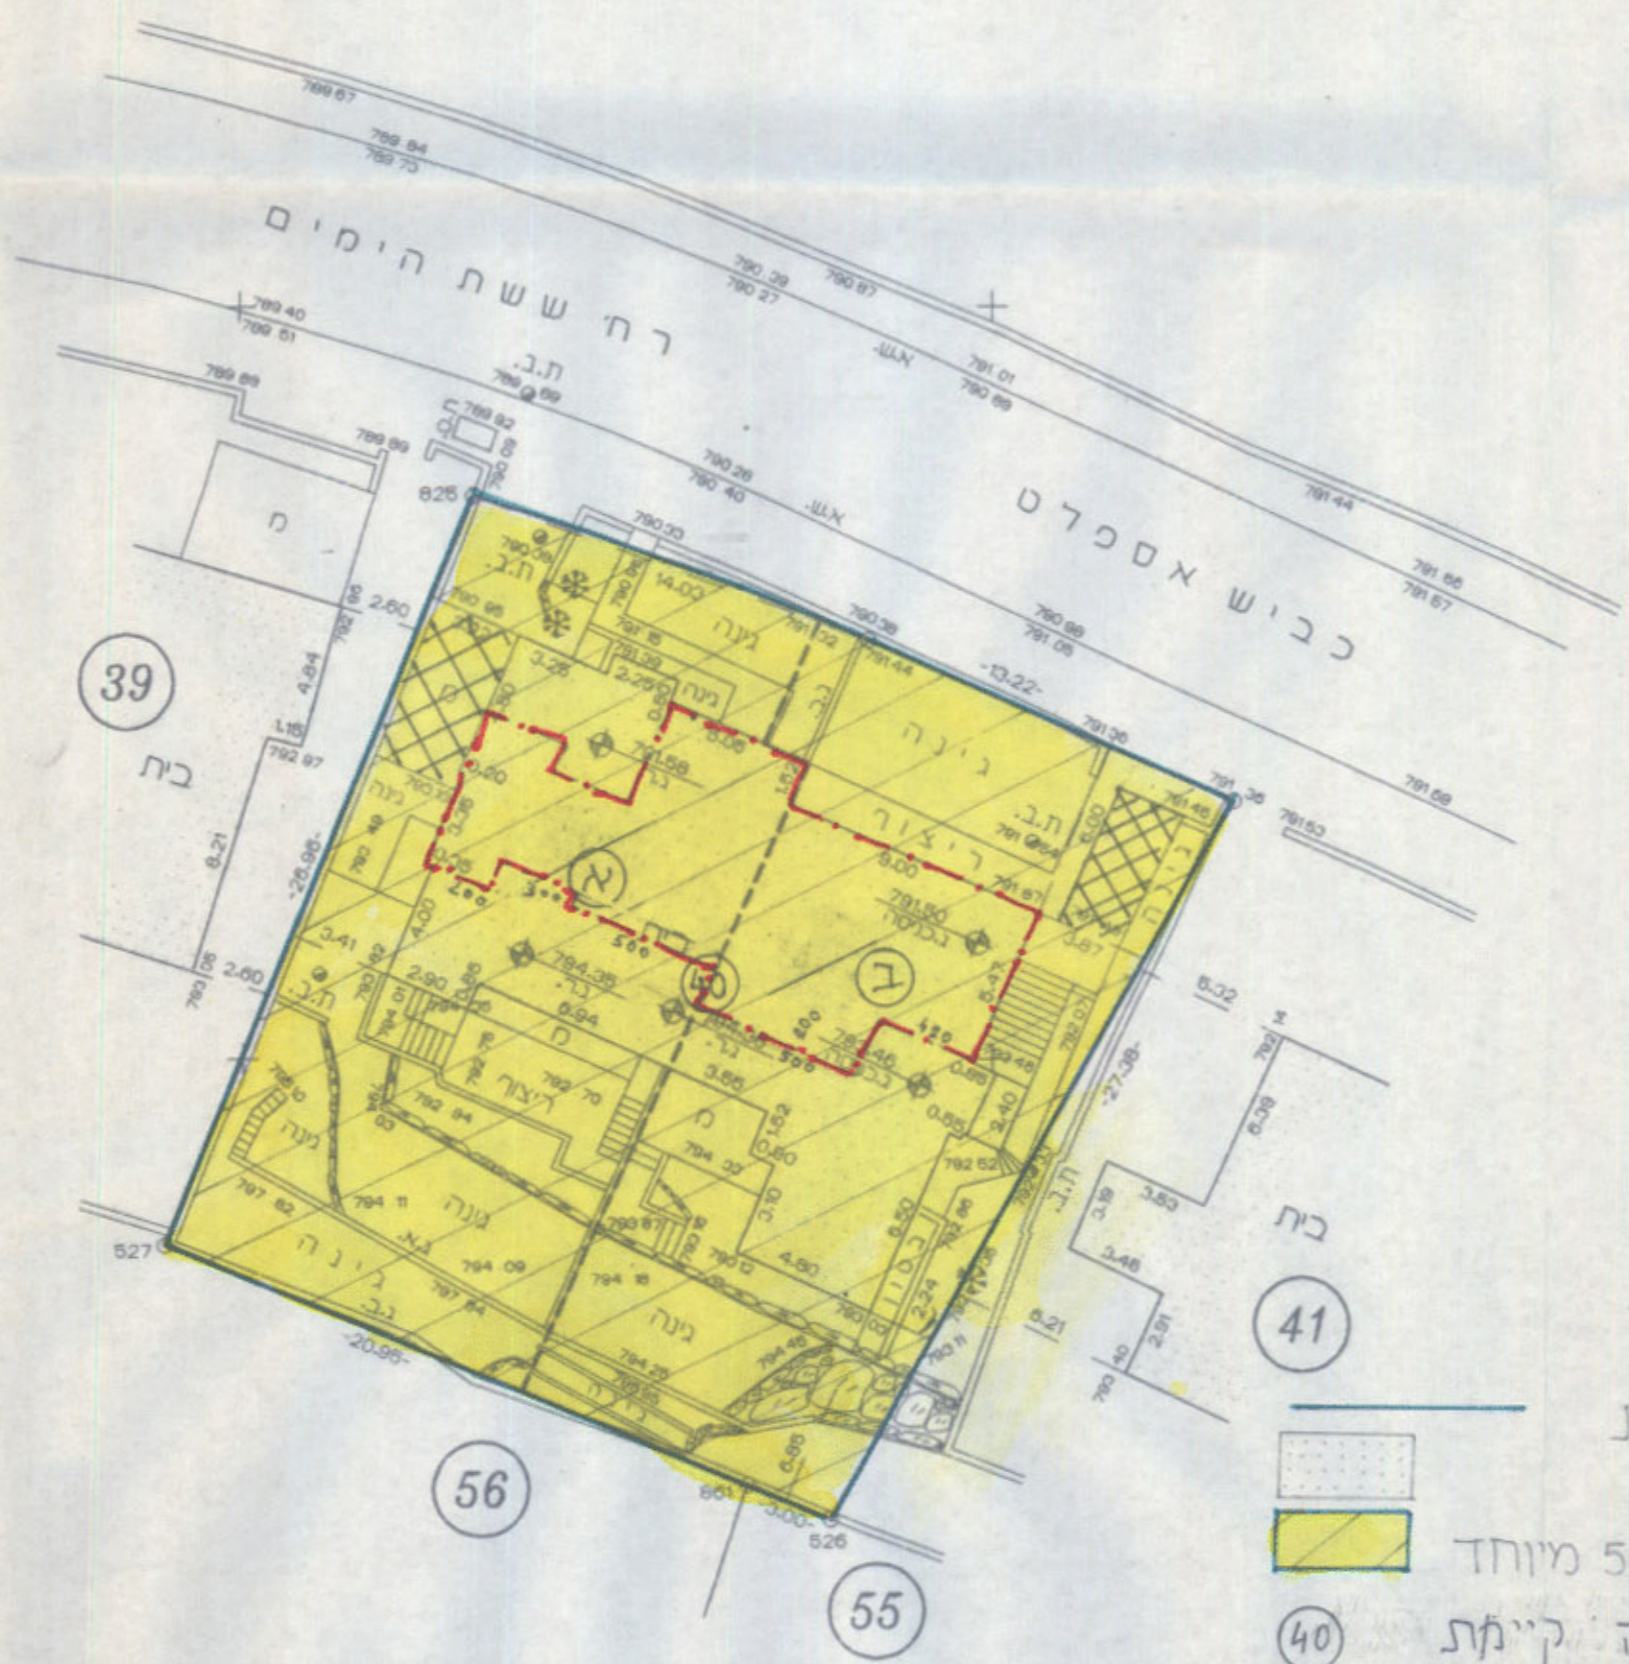

מחוז ירושלים O.C

מרחב תכנון מקומי ירושלים  
תכנית מס' 4986  
שינוי מס' 1\94 לתכנית מס' 1420 1424  
( שינוי תכנית מתאר מקומית )

תשריט  
ק.מ. 1 : 250

בעלי הקרקע  
מנהל מקרקעי ישראל  
רח' בן יהודה 34 94583  
טל' : 02-6224121

מספר סדורי א.מ. 131/96

134 600

134 575

134 550

1. המחיה קשורה לרשות ארצית ומבוססת על נק' ממטרות 1206L, 918T, 918T  
2. המחיה מבוססת על B.M. מס' 810.269 שמבנה : 810.269

הערות :

1. המחיה קשורה לרשות ארצית ומבוססת על נק' ממטרות 1206L, 918T, 918T  
2. המחיה מבוססת על B.M. מס' 810.269 שמבנה : 810.269

מקרא :

- גבול התכנית
- בנין קיים
- אזור מאגורים 5 מיוחד
- מספר חלקה קיימת
- קו בנין לתוספת הגנה (שיעור קומות קיימות)
- חניה

**א.מ. פלדמן, מנהל מוסמך**  
רשיון מס' 467

ירושלים, הרב עוזיאל 111  
70 : 4 3 1 4 4 3