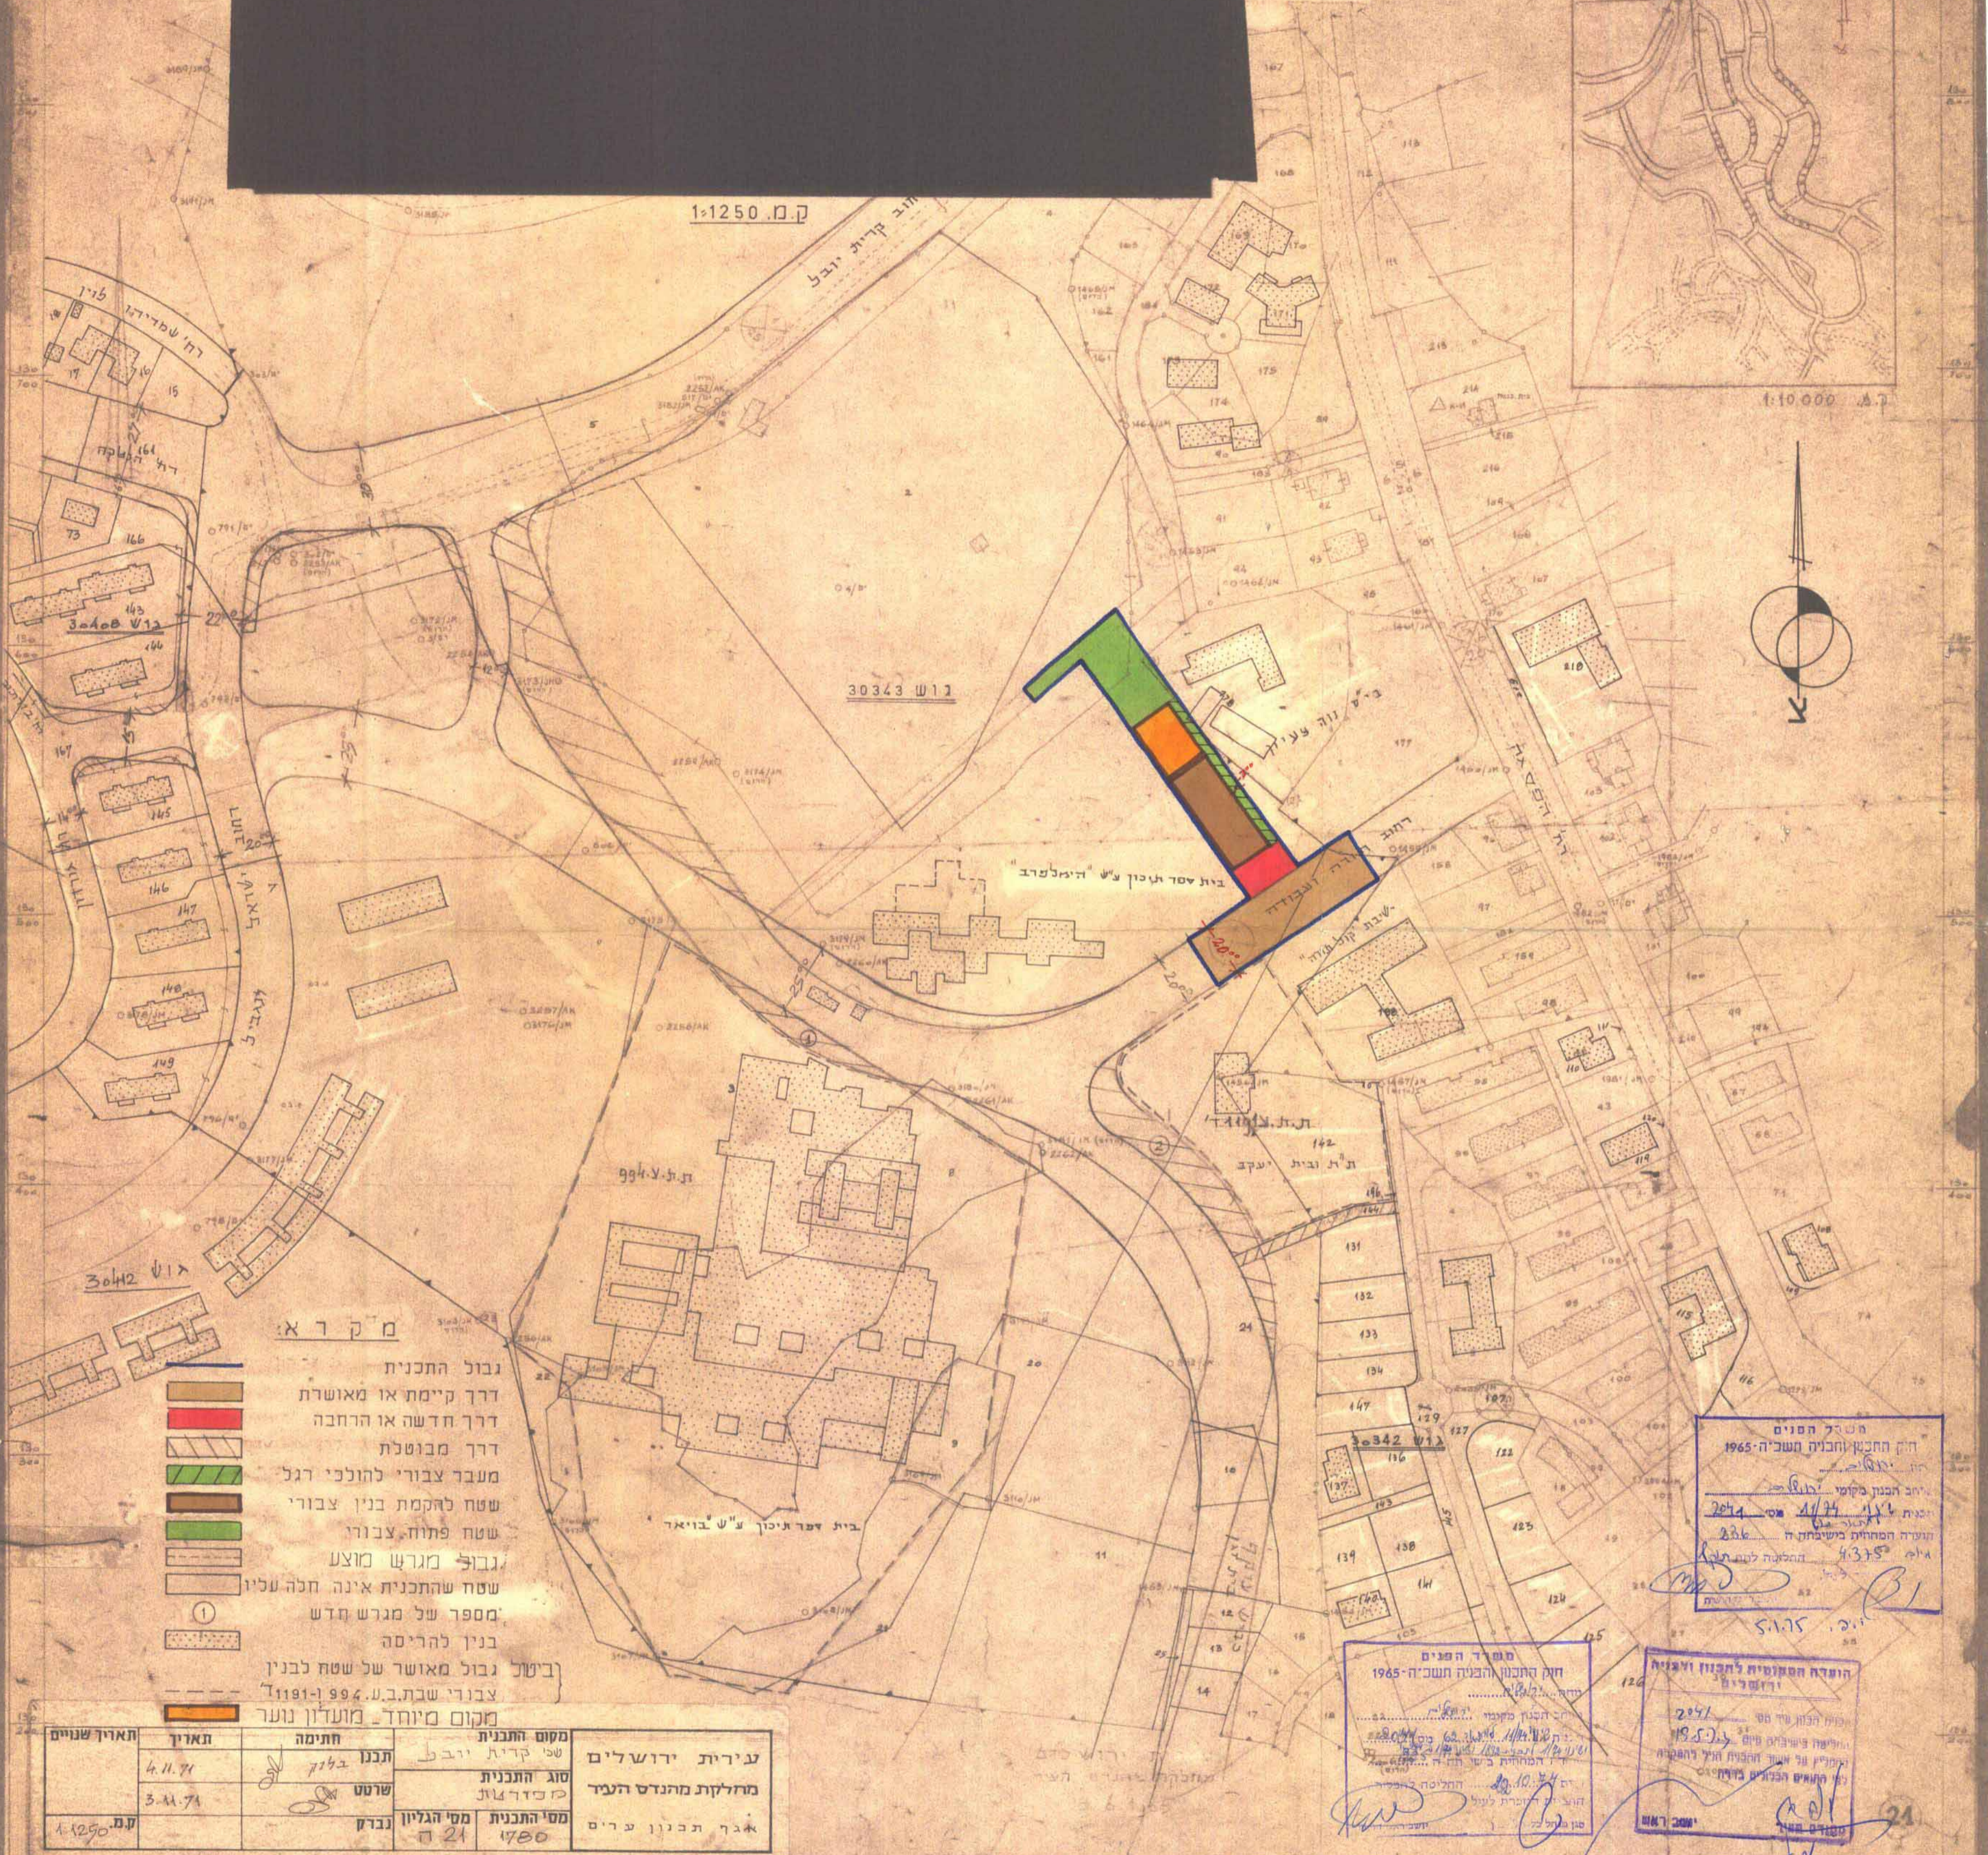

מרחב תכנון מקומי ירושלים

תשריט מצורף לתכנית תכנון עיר מפורטת מס' 2041

ק.מ. 1:1250

1:10,000

מ ק ר א

- גבול התכנית
- דרך קיימת או מאושרת
- דרך חדשה או הרחבה
- דרך מבוטלת
- מעבר צבורי להולכי רגל
- שטח להקמת בנין צבורי
- שטח פתוח צבורי
- גבול מגרש מוצע
- שטח שהתכנית אינה חלה עליו
- מספר של מגרש חדש
- בנין להריסה
- ביטול גבול מאושר של שטח לבנין צבורי שבת.ב.ע. 1994 ו-1991
- מקום מיוחד מועדון נוער

מקום התכנית	שכונת קרית יובל	עיריית ירושלים
סוג התכנית	מסדרות	מחלקת מהנדס העיר
מס' התכנית	1780	אגף תכנון ערים
מס' הגליון	21	
חתימה	ב.ל.ק	
תאריך	4.11.71	
תאריך שניים	3.11.71	
ק.מ.	1:1250	

מסדר הפנים
 חוק התכנון והבניה תשכ"ה-1965
 תוכנית מקומית מס' 2041
 תאריך: 11/71
 מס' 2041
 תעודת הסמכות כשירות ה' 226
 תאריך: 13/75
 המפקח לנד"מ
 י.ב. 5.7.75