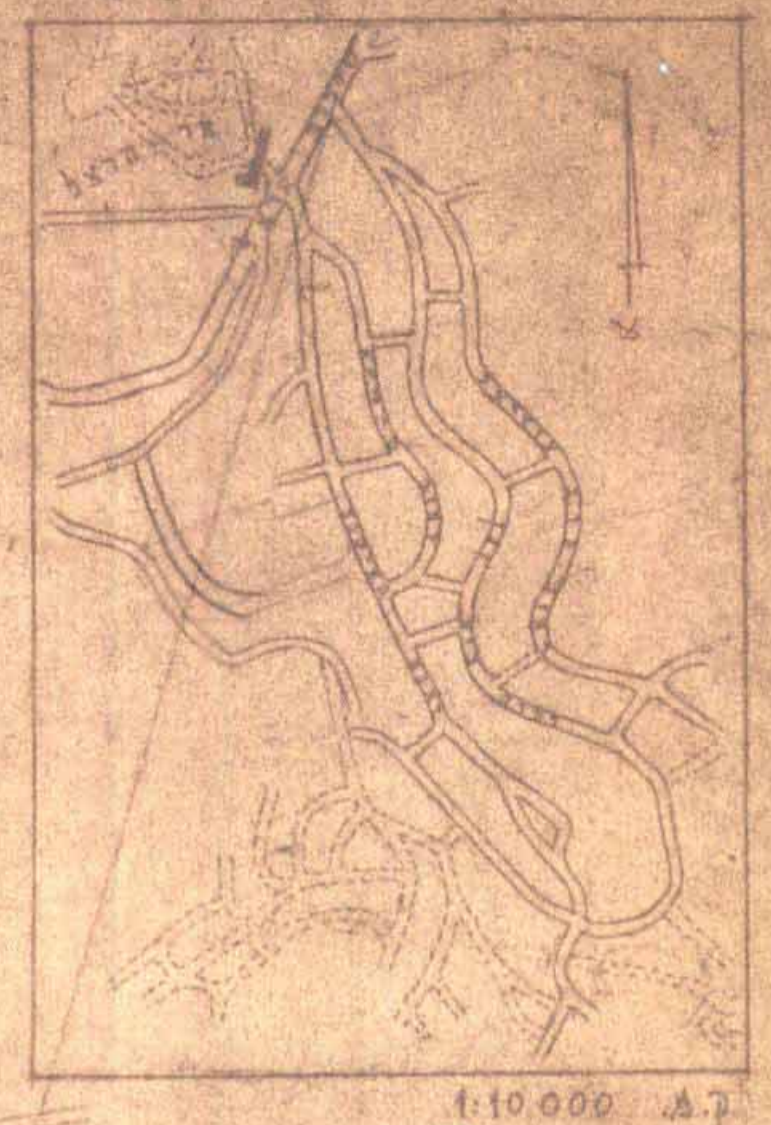

מרחב תכנון מקומי ירושלים

תשריט מצורף לתכנית תכנון עיר מפורטת מס' 2041

ק.מ. 1:1250

1:10,000

מ ק ר א

- גבול התכנית
- דרך קיימת או מאושרת
- דרך חדשה או הרחבה
- דרך מבוטלת
- מעבר צבורי להולכי רגל
- שטח להקמת בנין צבורי
- שטח פתוח צבורי
- גבול מגרש מוצע
- שטח שהתכנית אינה חלה עליו
- מספר של מגרש חדש
- בנין להריסה
- ביטול גבול מאושר של שטח לבנין צבורי שבת.ב.ע. 1994 ו-1991
- מקום מיוחד מועדון נוער

מקום התכנית	שכונת קרית יובל	עיריית ירושלים
סוג התכנית	מסדרות	מחלקת מהנדס העיר
מס' התכנית	1780	אגף תכנון ערים
מס' הגליון	21	
חתימה	ב.ל.ק	
תאריך	4.11.71	
תאריך שניים	3.11.71	
ק.מ.	1:1250	

מסדר הפנים
 חוק התכנון והבניה תשכ"ה-1965
 תוכנית מקומית מס' 2041
 תאריך: 11/71
 מס' 2041
 תעודת הסמכות כשירות ה' 226
 תאריך: 13/75
 המפקח לנד"מ
 י.ב. 5.7.75