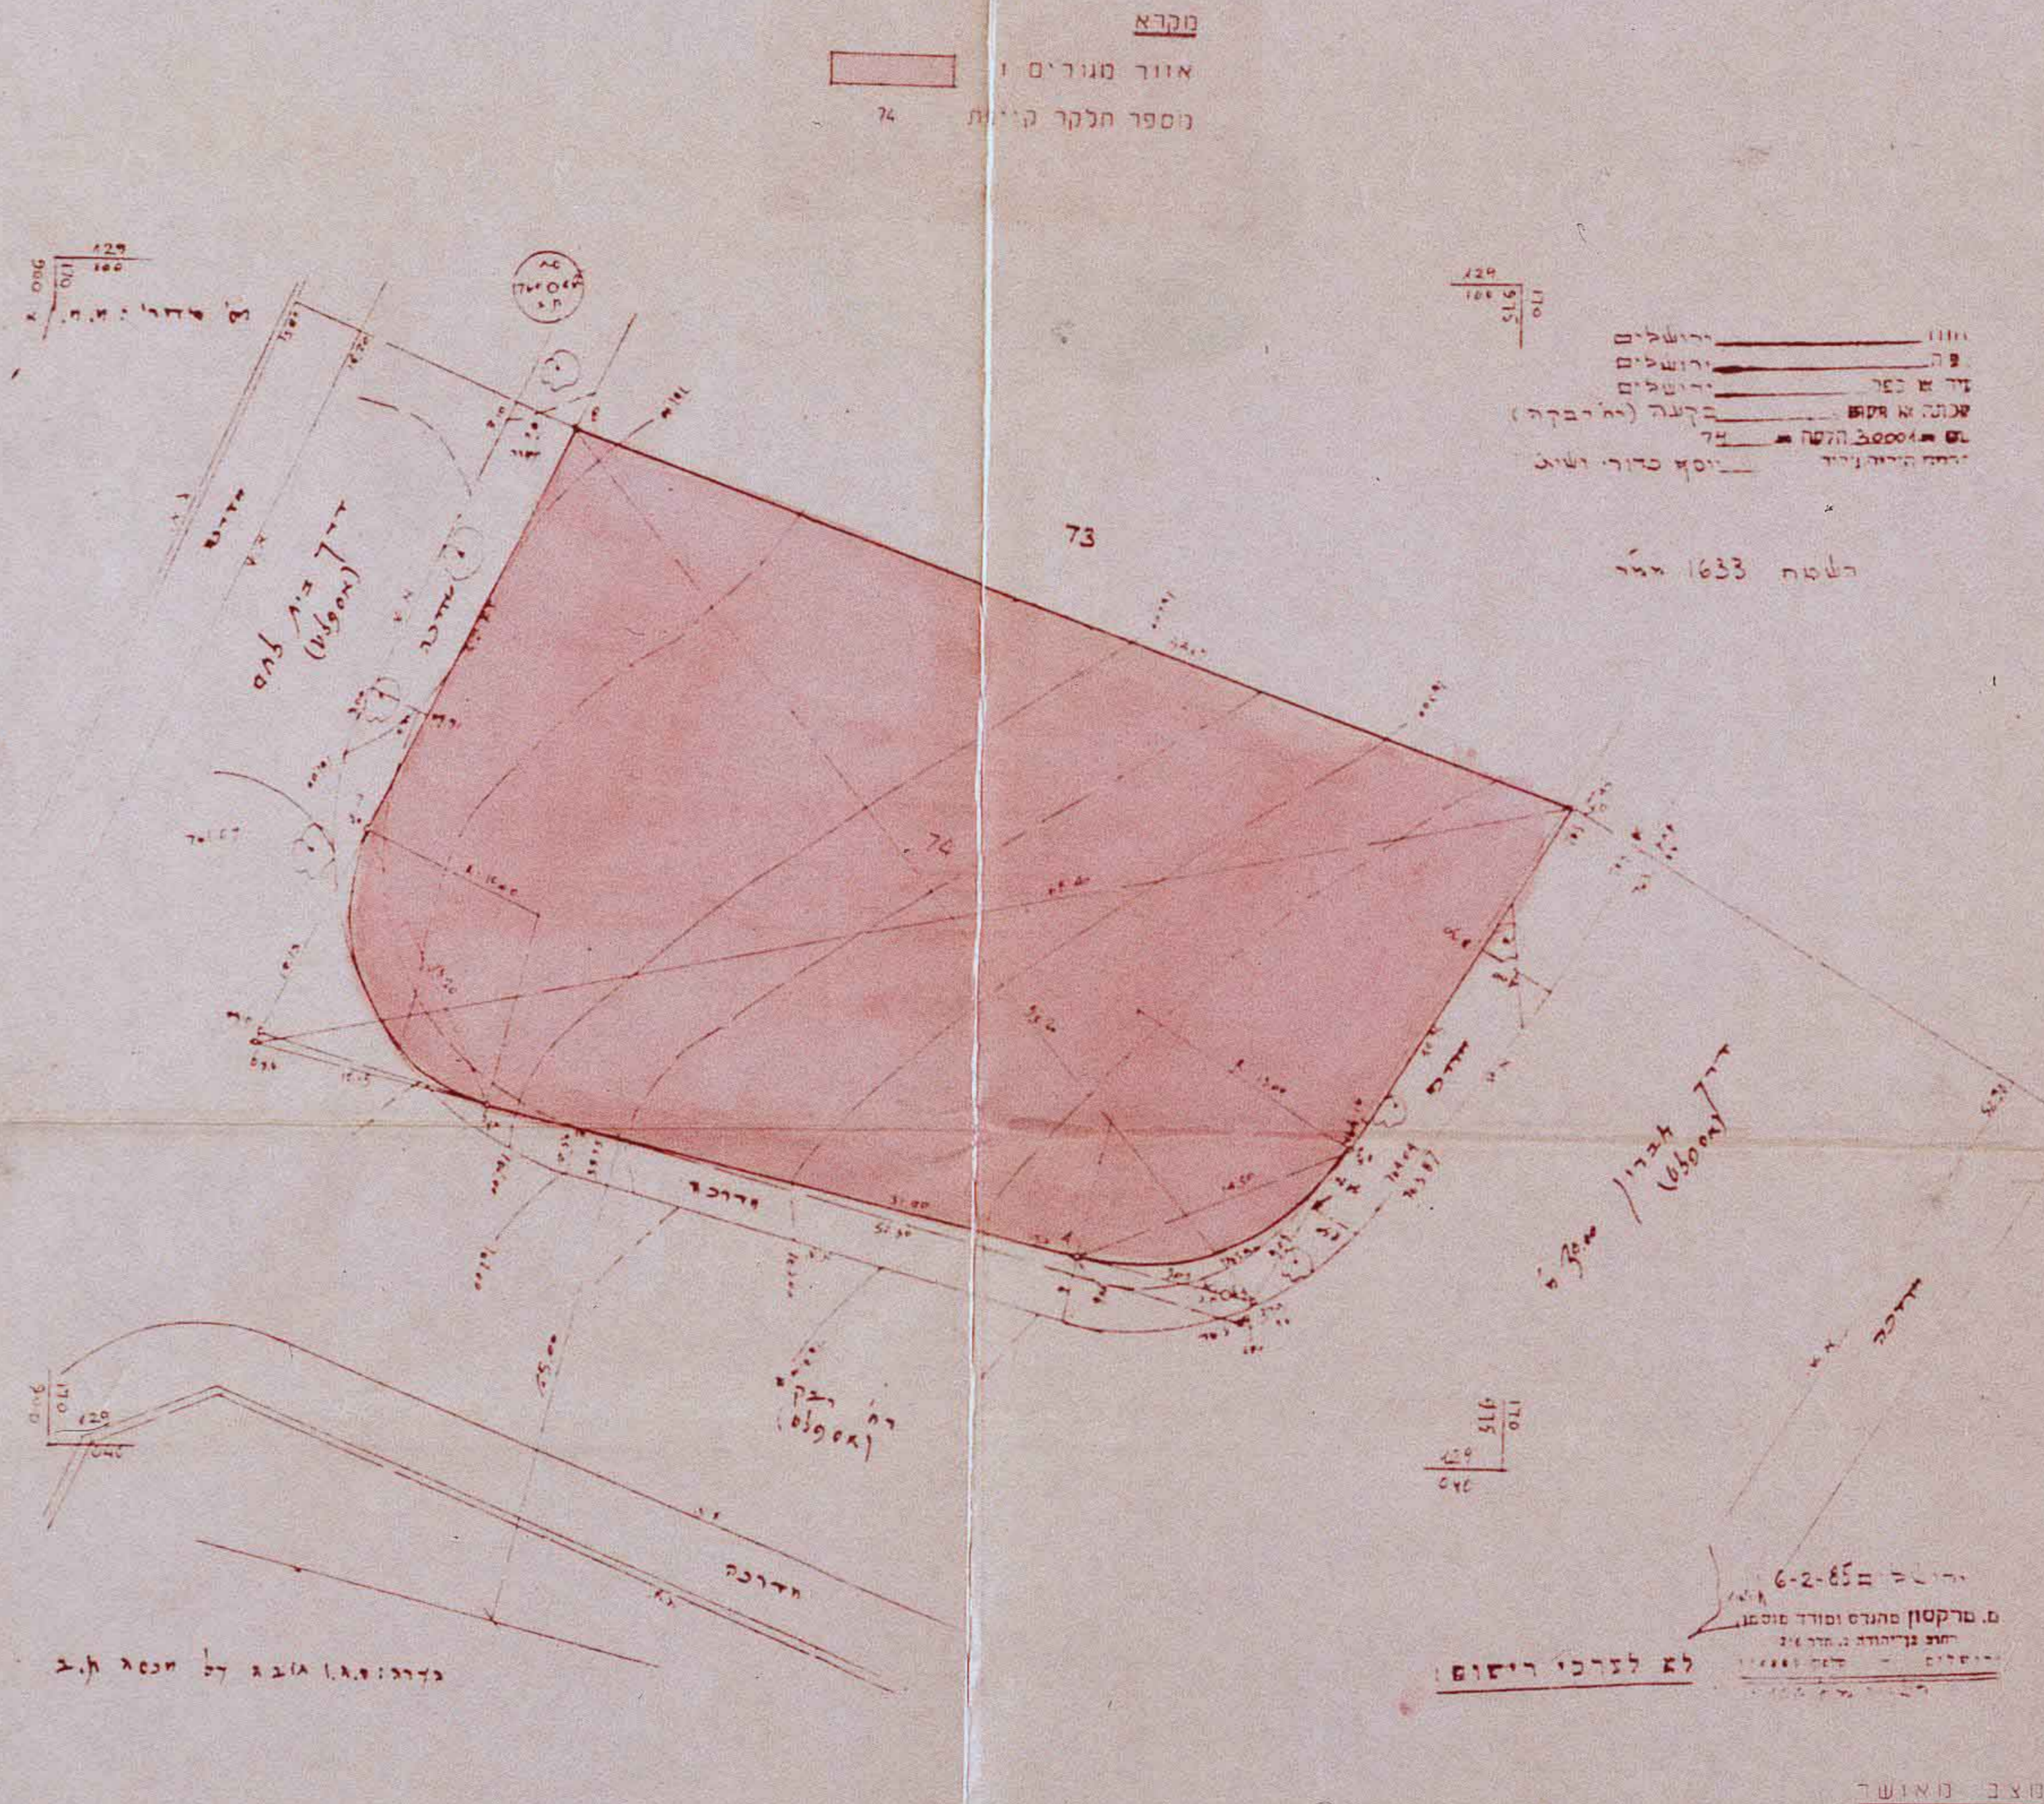

מרחב תכנון מקומי ירושלים

תכנית מס' 3585
שנוי מס' 16/85 לתכנית המתאר המקומית לירושלים
שנוי מס' 1/85 לתכנית מס' 1718

תשריט

ק.מ. 1:250

משרד הפנים מחוז ירושלים
 תוך התכנון והכנייה תשכ"ה - 1965
הפקדת תכנית
 הצעה המחוזית לתכנון ולכנייה
 האליטה בישיבתה מס' 116/65
 להפקיד תכנית זו כמספר 3585
 סגנון התכנון

חתימת המוכן
 אדריכל מ. פופר
 רח' סוקולוב 3
 רש"ן 05262
 מ.כ. 638600 ניקוד 92144
 תאריך 6.5.85