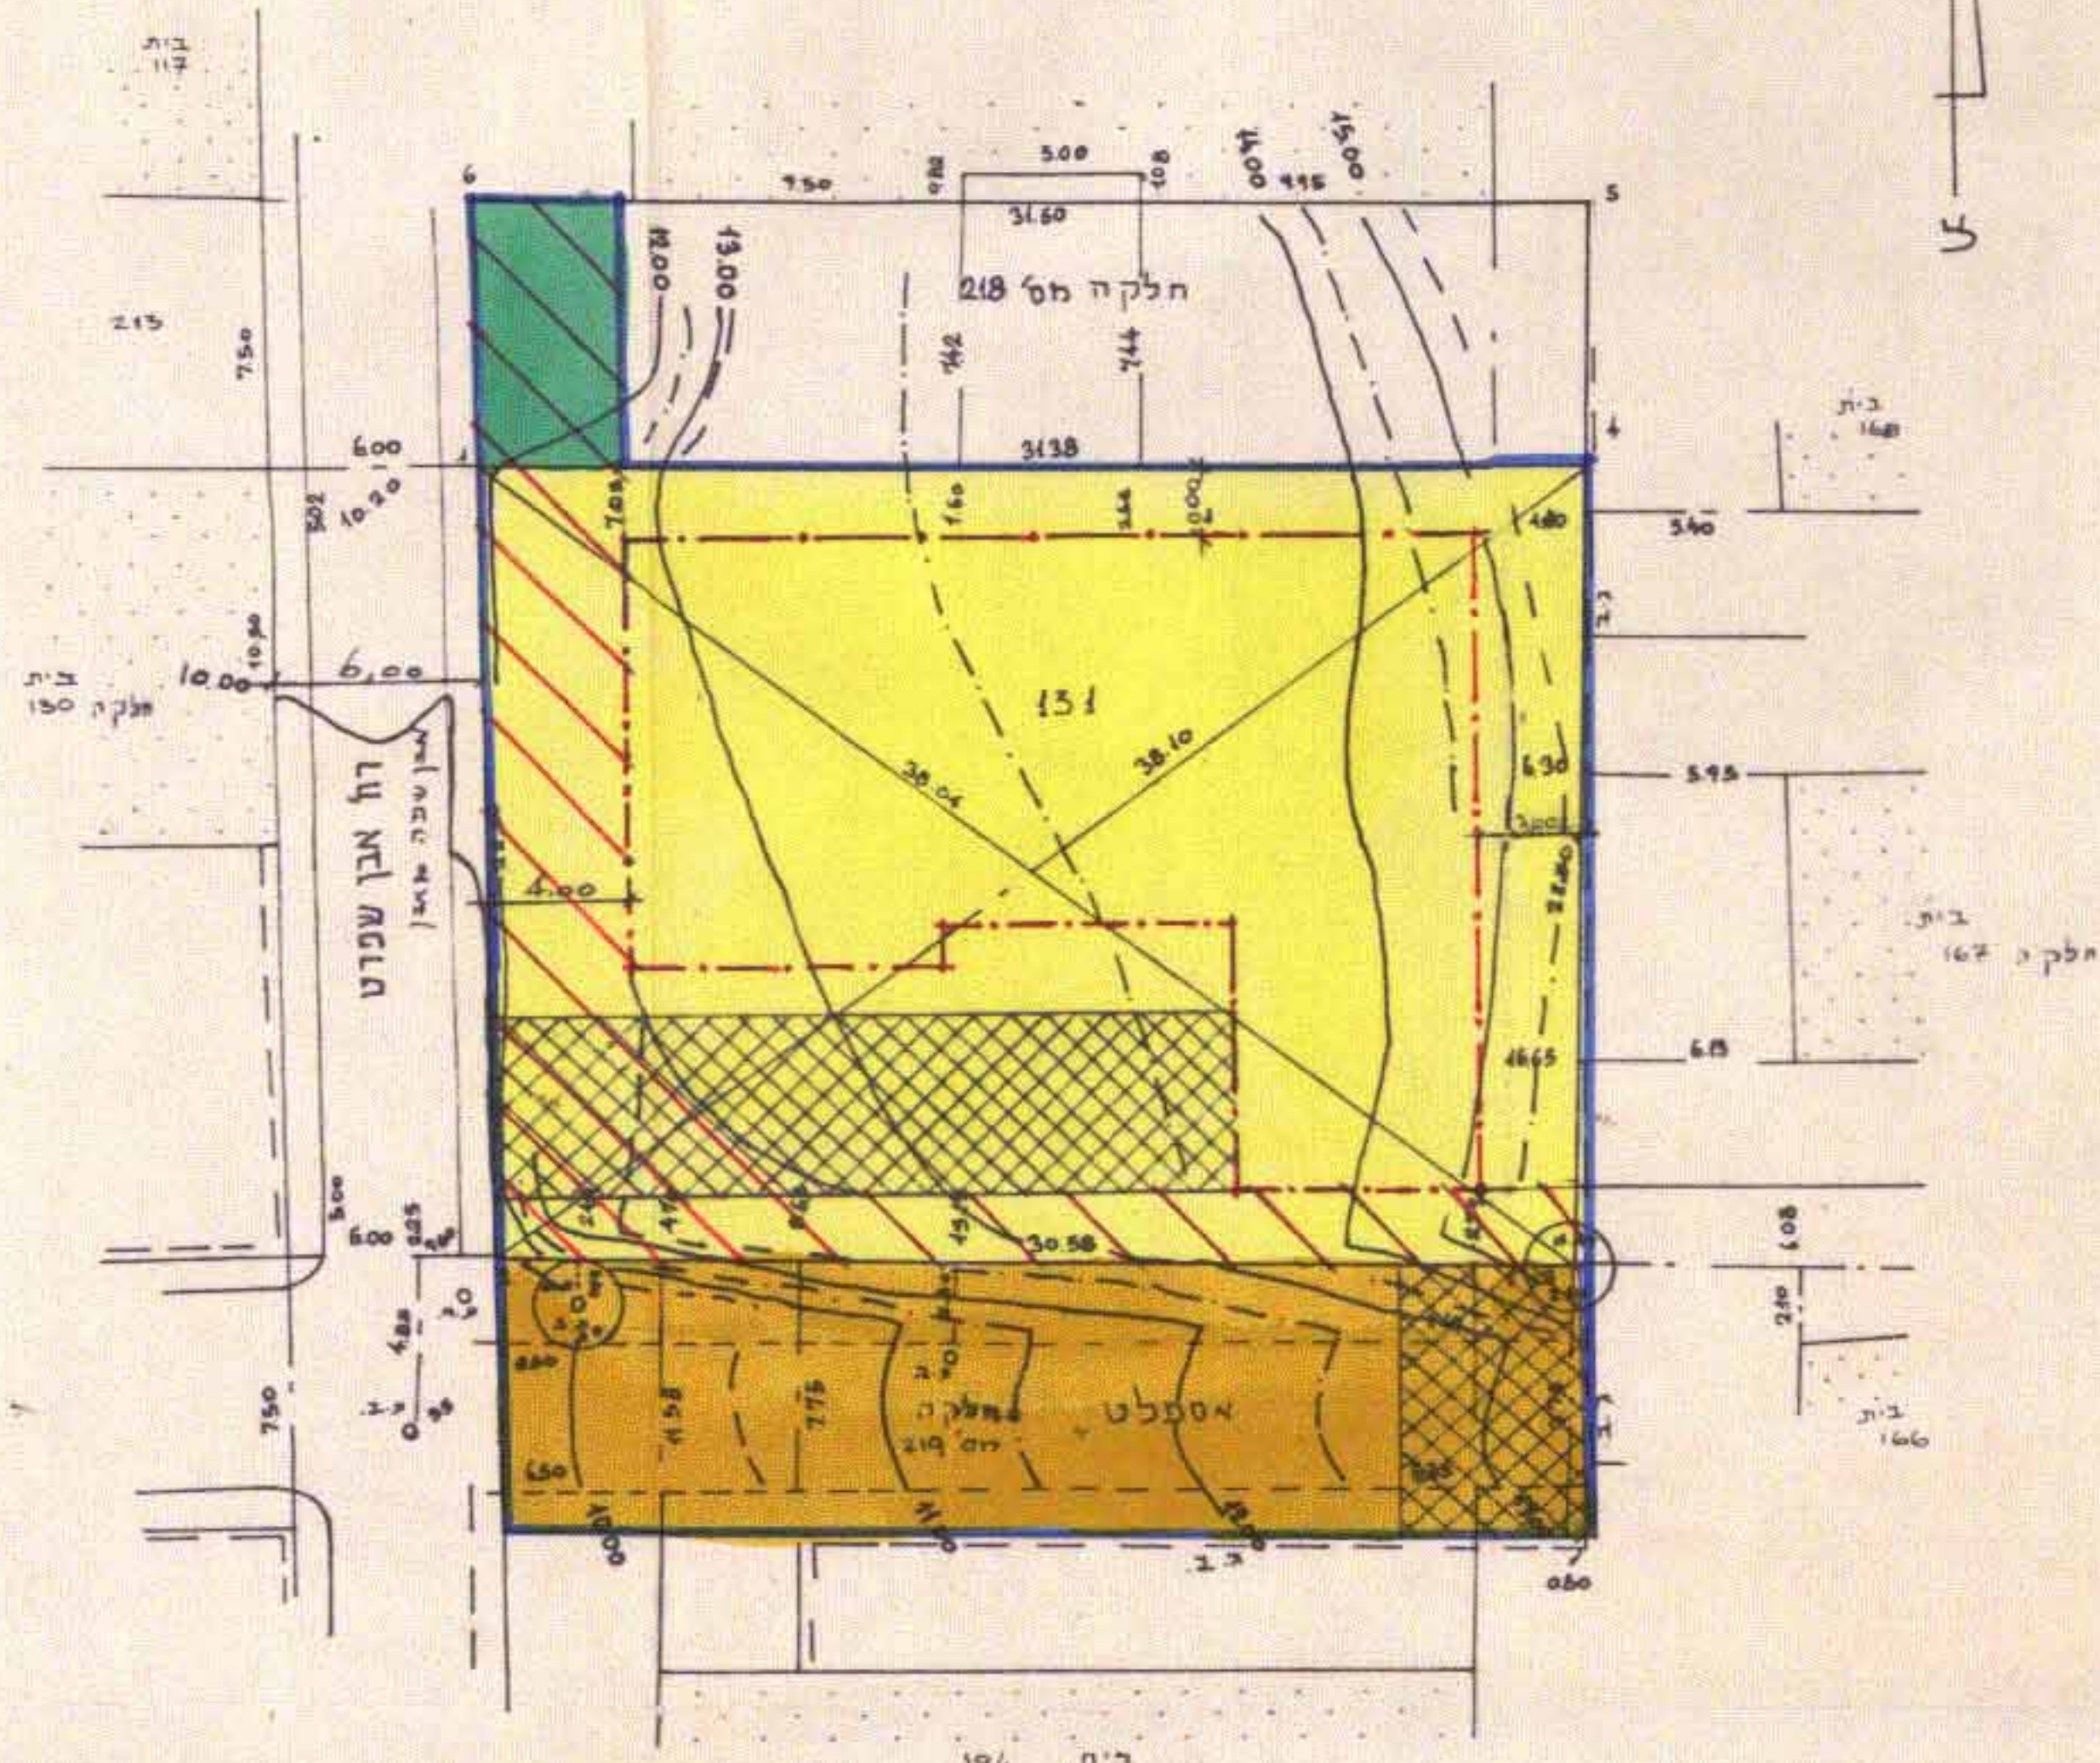

# מרחב תכנון מקומי ירושלים

תכנית מס' 1294 א

שנוי מס' 67/76 לתכנית המתאר המקומית לירושלים

ושנוי מס' 1/76 לתכנית מספורטת מס' 1294

תשרי

ק. כ. א. 1:250

- מקרא:**
-  גבול התכנית
  -  דרך קיימת או מאושרת
  -  דרך מבוטלת
  -  אזור מגורים 3
  -  שטח ציבורי פתוח
  -  קו בנין חדש
  -  חניה פרטית
  -  מספר חלקה קיימת 131

תרשים הסביבה ק. ט. 1:5000

חתימת בעלי הקרקע ומגיש התכנית  
 חברת 'שערי חסד' גאולות הסדום הכללית  
 רח' חנינ' 3 ירושלים ת.ד. 38 מיקוד 91000 טל' 225605

חתימת המתכנן  
 יקודה שורצמן בעל'ת יוש'א ברכה 16 ירושלים  
 ת.ד. 80560 טל' 289075 מיקוד 1456  
 תאריך 28.6.73