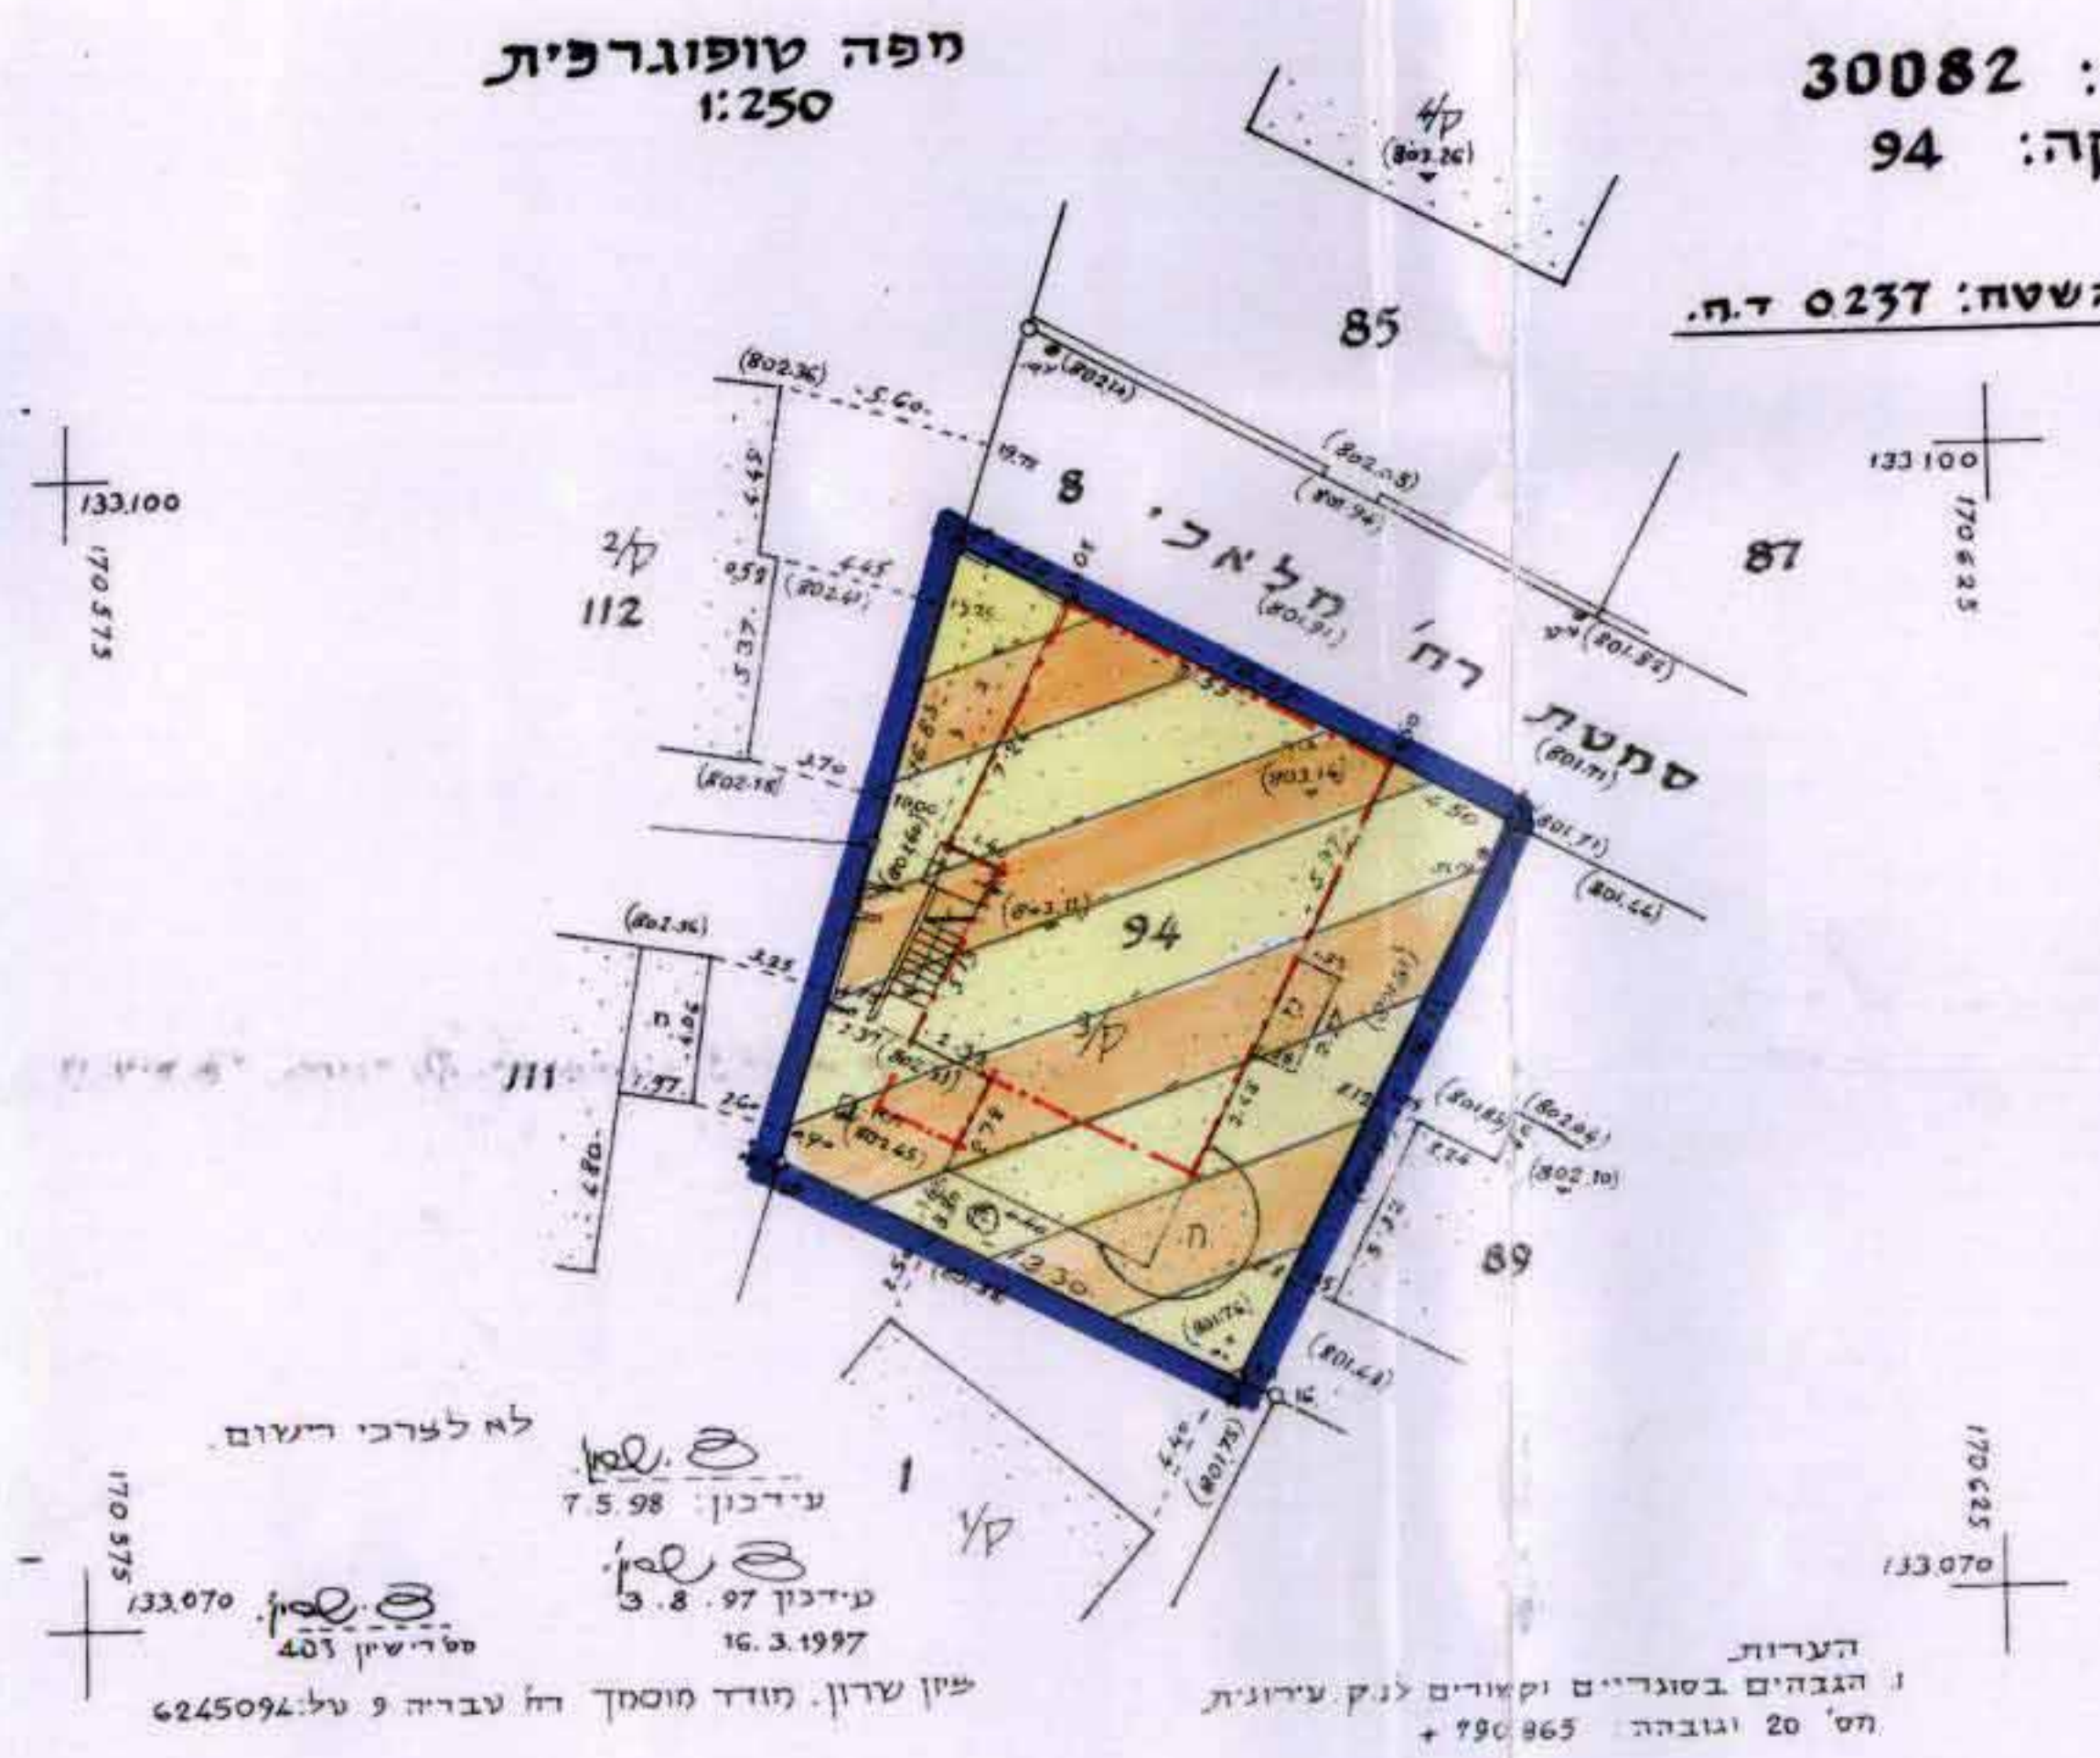

מחוז ירושלים
מרחב תכנון מקומי ירושלים
תכנית מס' 6119

שינוי מס' 97/97 לתכנית המתאר המקומית לירושלים
(שינוי תכנית מתאר מקומית)

תשריט
קמ. 1:250

מקרא מצב חדש
גבול התכנית
אזור מגורים מיוחד
בני קיים
גבול חלקה
מס' חלקה
קאבזן מריב' לתספת
94

מצב חדש

מפה טופוגרפית 1:250
גוש: 30082
חלקה: 94

השטח: 0237 ד.ה.

מפה טופוגרפית 1:250
גוש: 30082
חלקה: 94

השטח: 0237 ד.ה.

מקרא מצב מאושר
אזור מגורים 3
בני קיים
מס' חלקה
גבול חלקה קסת
94

מצב מאושר עיף תכנית המתאר
לירושלים 62