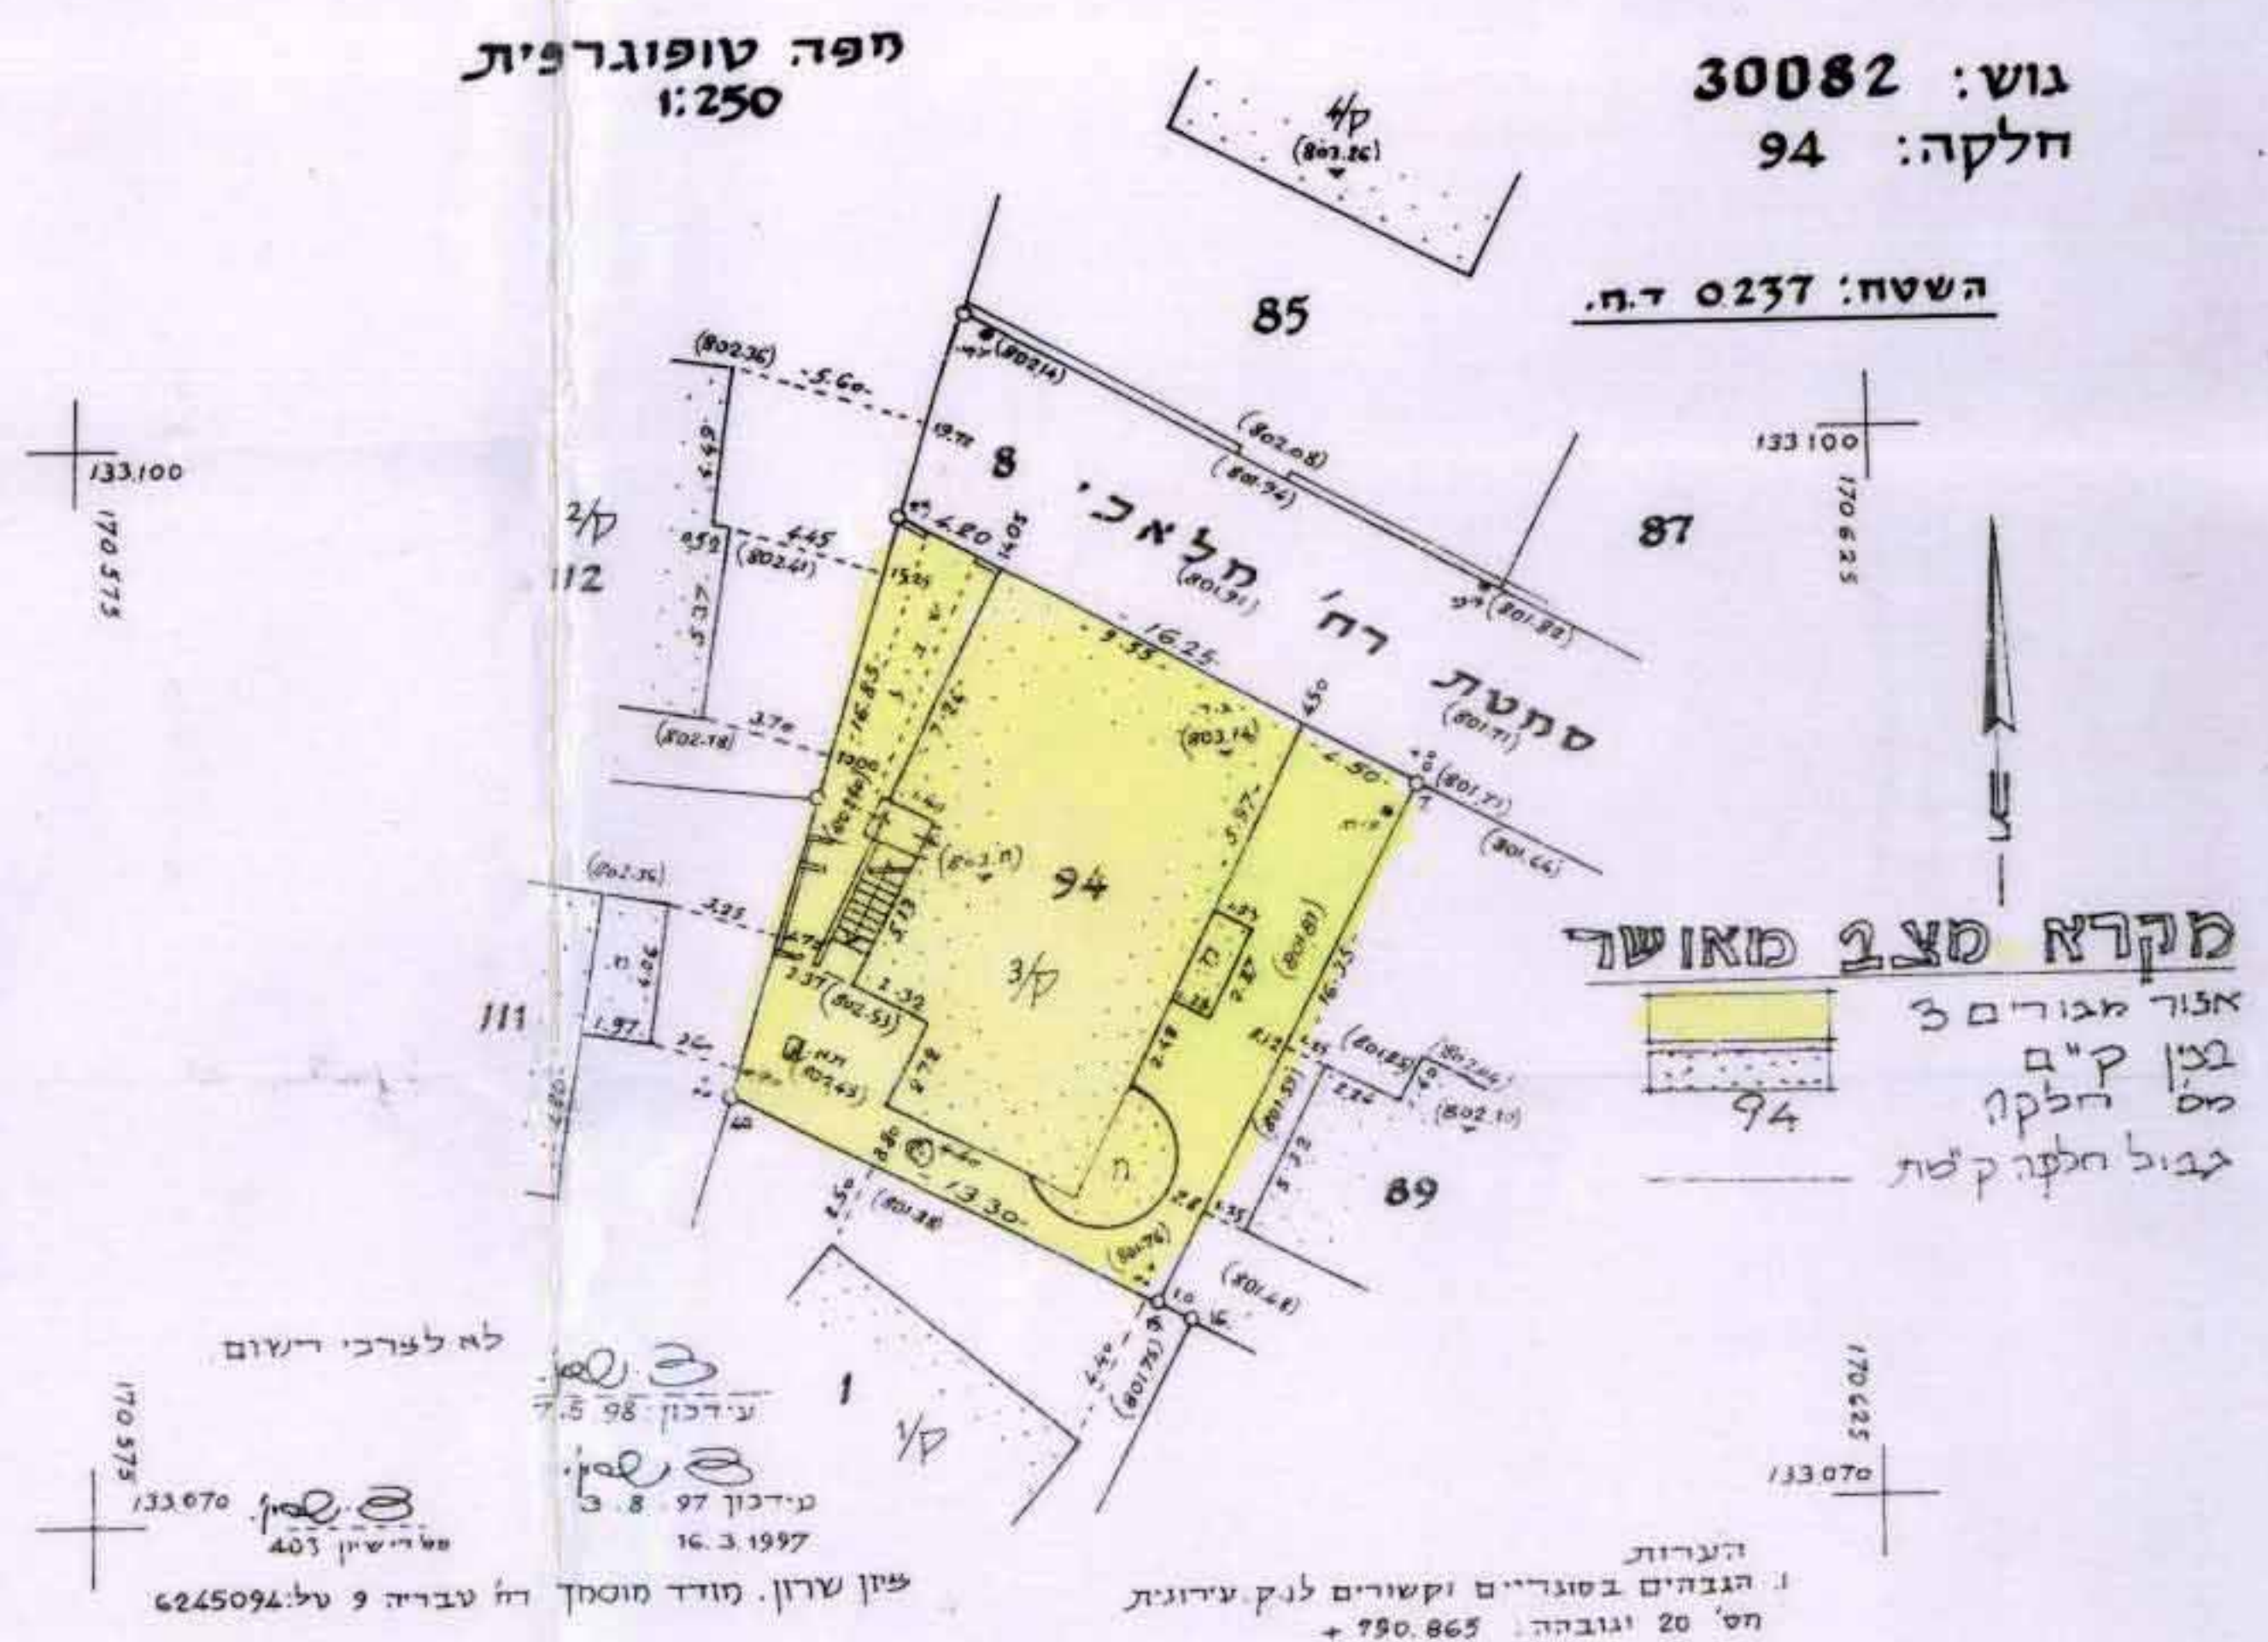

מחוז ירושלים
מרחב תכנון מקומי ירושלים
תכנית מס' 6119

שינוי מס' 97/97 לתכנית המתאר המקומית לירושלים
(שינוי תכנית מתאר מקומית)

תשריט
קמ. 1:250

מקרא מצב חדש
גבול התכנית
אזור מגורים מיוחד
בני קיים
גבול חלקה
מס' חלקה
קאבזן מריב' לתספת
94

מצב חדש

מפה טופוגרפית 1:250
גוש: 30082
חלקה: 94

השטח: 0237 ד.ה.

מפה טופוגרפית 1:250
גוש: 30082
חלקה: 94

השטח: 0237 ד.ה.

מקרא מצב מאושר
אזור מגורים 3
בני קיים
מס' חלקה
גבול חלקה קסת
94

מצב מאושר עיף תכנית המתאר
לירושלים 62