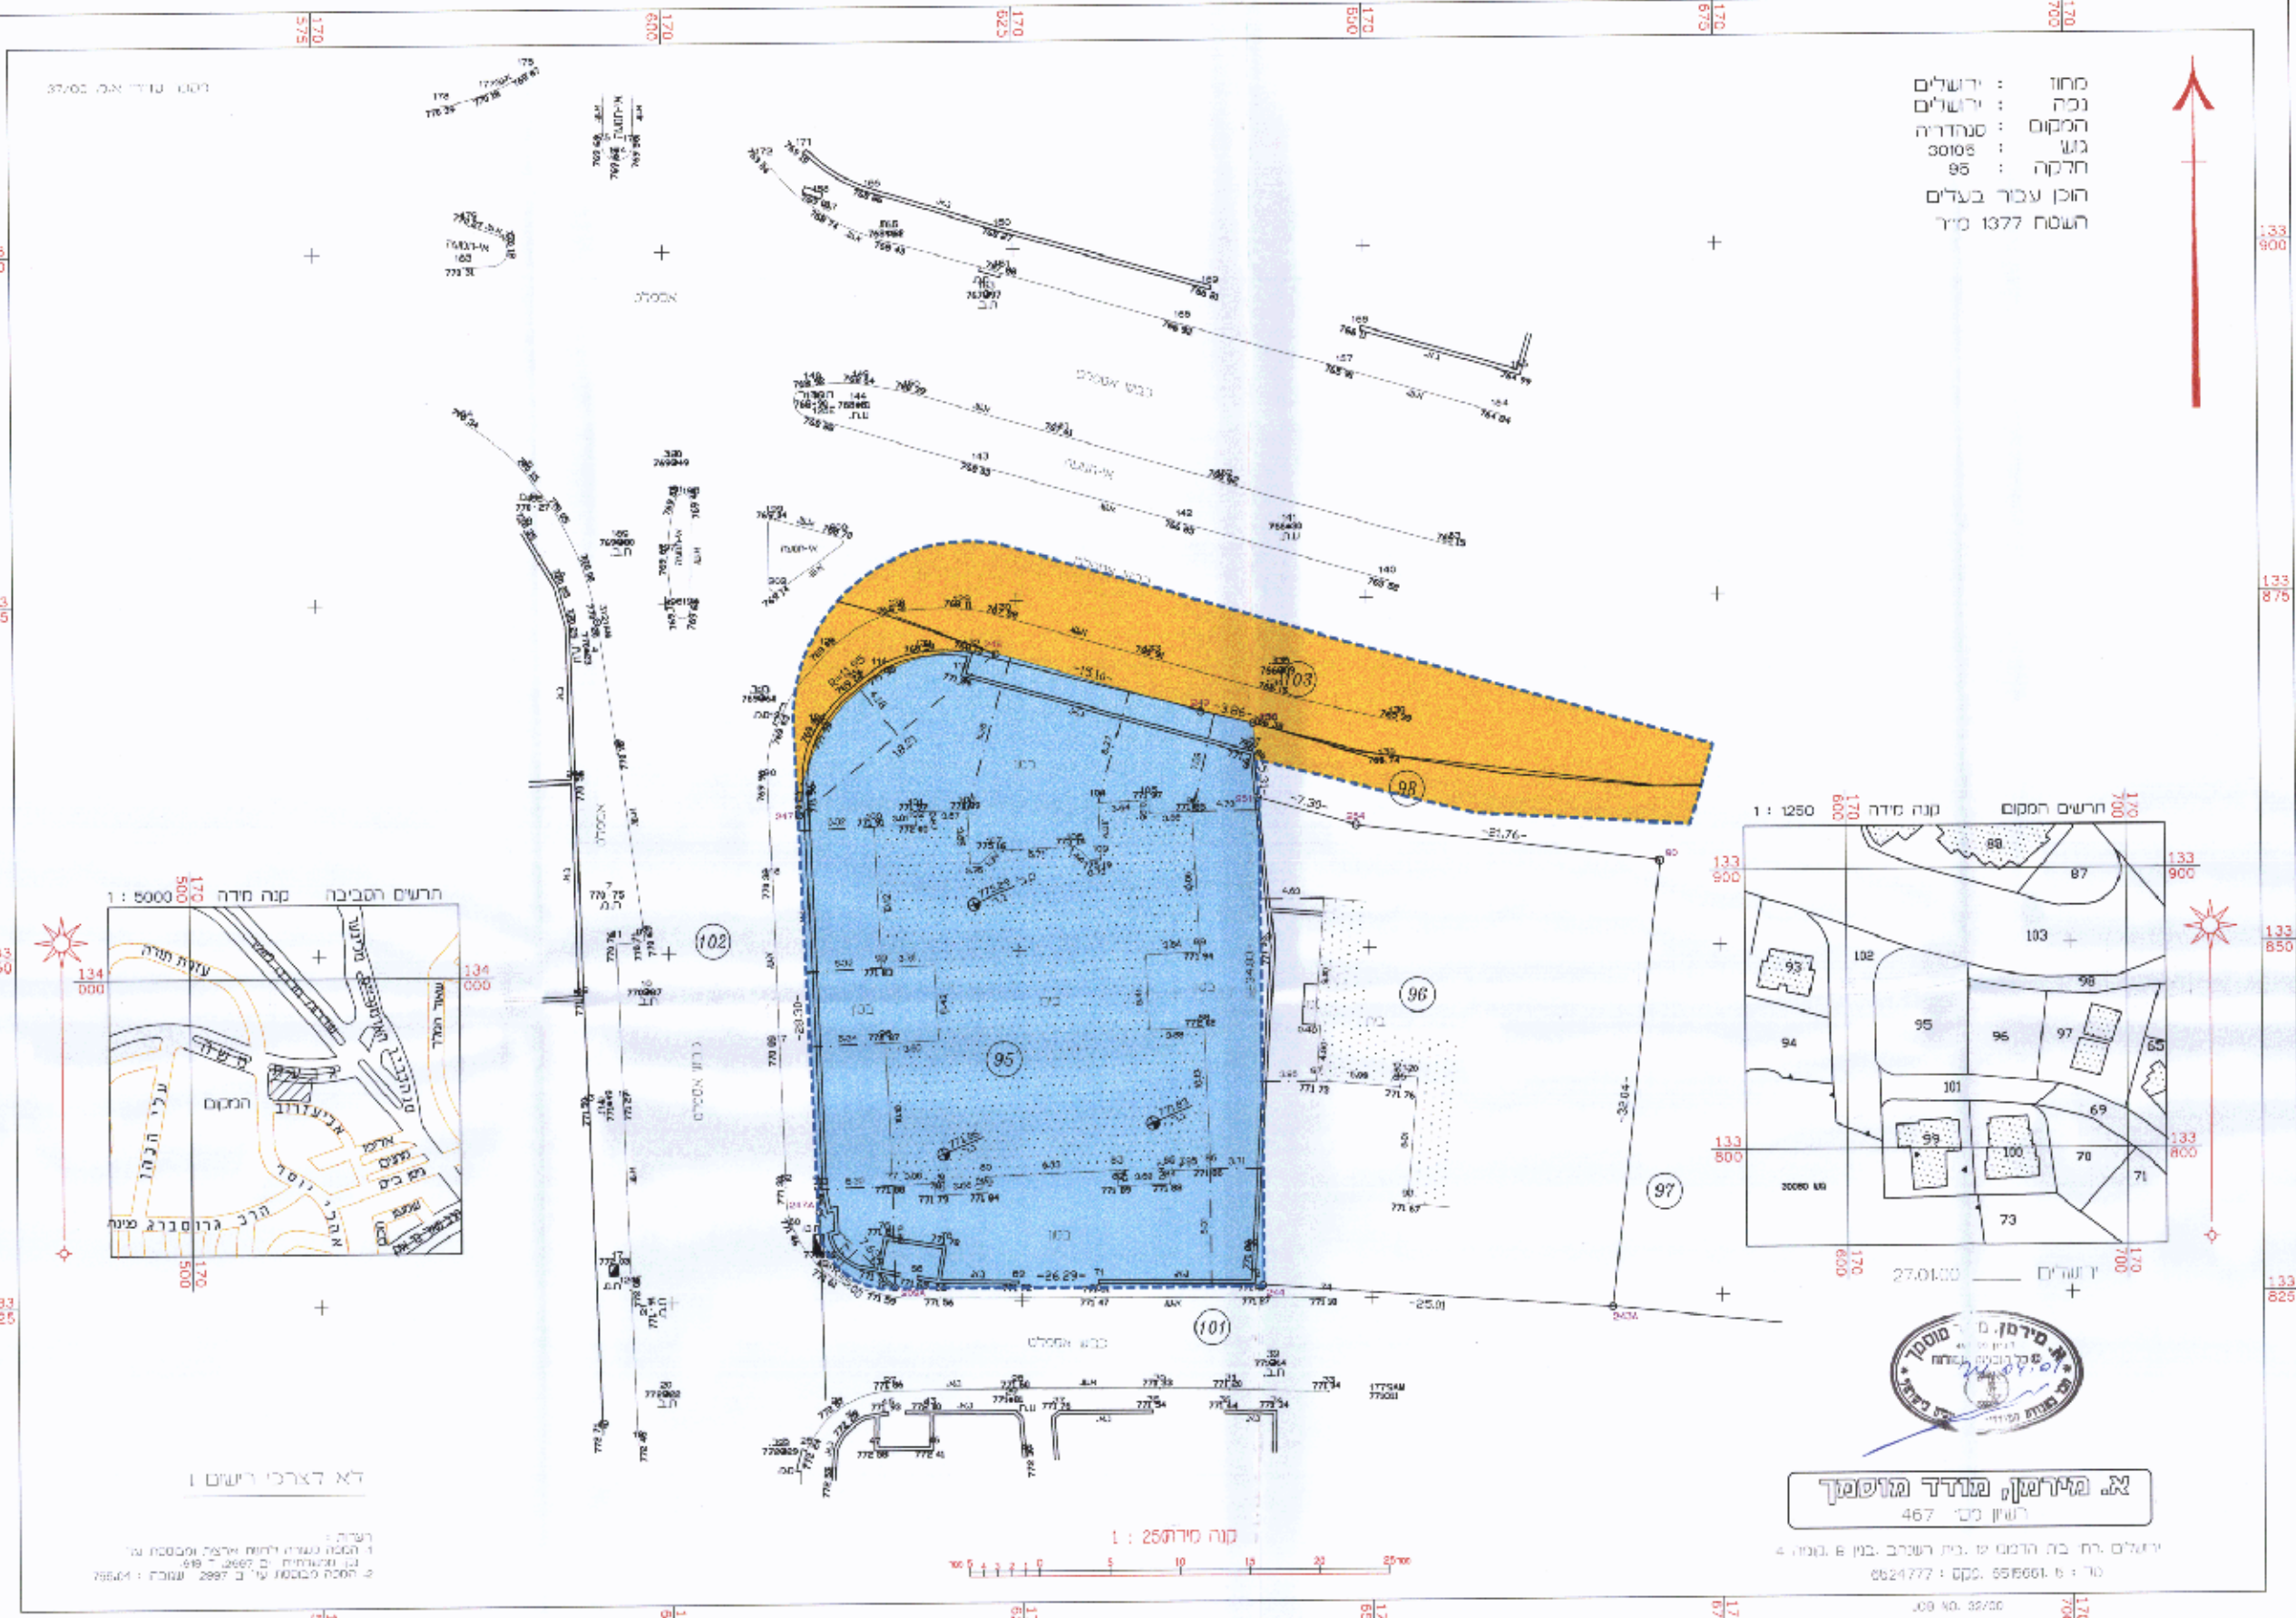

מחוז ירושלים  
מרחב תכנון מקומי ירושלים  
תכנית מס' 75/4  
שנוי מס' 799 לתכנית מס' 2748  
( שנוי תכנית מתאר מקומית )

תשריט  
קני"מ 1:250

אשרת התוכנית מטה ירושלים  
1624  
אשרת תכנית מס' 75/4  
תוכנית המשתרעת על שטח מס' 75/4  
במסגרת תכנית מס' 75/4  
תשס"ט

תאריך : 24.10.11

מצב מאושר  
עמ"י תכנית מס' 3508 א'  
קני"מ 1:250

מחו : ירושלים  
נכה : ירושלים  
המקום : סגוריה  
גוש : 3005  
חלקה : 95  
הזן עבור בעלים  
השטח 1377 מ"ר

- סוכנות
- חיים והסופרמן
- 95

מצב חדש  
קני"מ 1:250

מצב חדש

טבלת אזור וחוקה מחדש

מסל	מסל הגוש	מסל חלקה	מסל רחוק	מסל עמוק	מסל מרחב 1	מסל מרחב 2	מסל מרחב 3	מסל מרחב 4	מסל מרחב 5
101	1377	95	1377	95	1377	95	1377	95	1377
102	1346	96	1346	96	1346	96	1346	96	1346
103	548	97	548	97	548	97	548	97	548
104	922	98	922	98	922	98	922	98	922
105	922	99	922	99	922	99	922	99	922
106	922	100	922	100	922	100	922	100	922
107	922	101	922	101	922	101	922	101	922
108	922	102	922	102	922	102	922	102	922
109	922	103	922	103	922	103	922	103	922
110	922	104	922	104	922	104	922	104	922
111	922	105	922	105	922	105	922	105	922
112	922	106	922	106	922	106	922	106	922

מידן טווח מוסדר  
מס' 487  
מחוז ירושלים  
מרחב תכנון מקומי ירושלים

סקרא מצב חדש  
גבול תכנית מאושרת  
אזור מרחב 2 מחדש  
דרר חוקה  
דרר חוקה  
כני קיים  
מ"ר  
מ"ר  
מ"ר  
מ"ר  
מ"ר

מחו : ירושלים  
נכה : ירושלים  
המקום : סגוריה  
גוש : 3005  
חלקה : 95  
הזן עבור בעלים  
השטח 1377 מ"ר