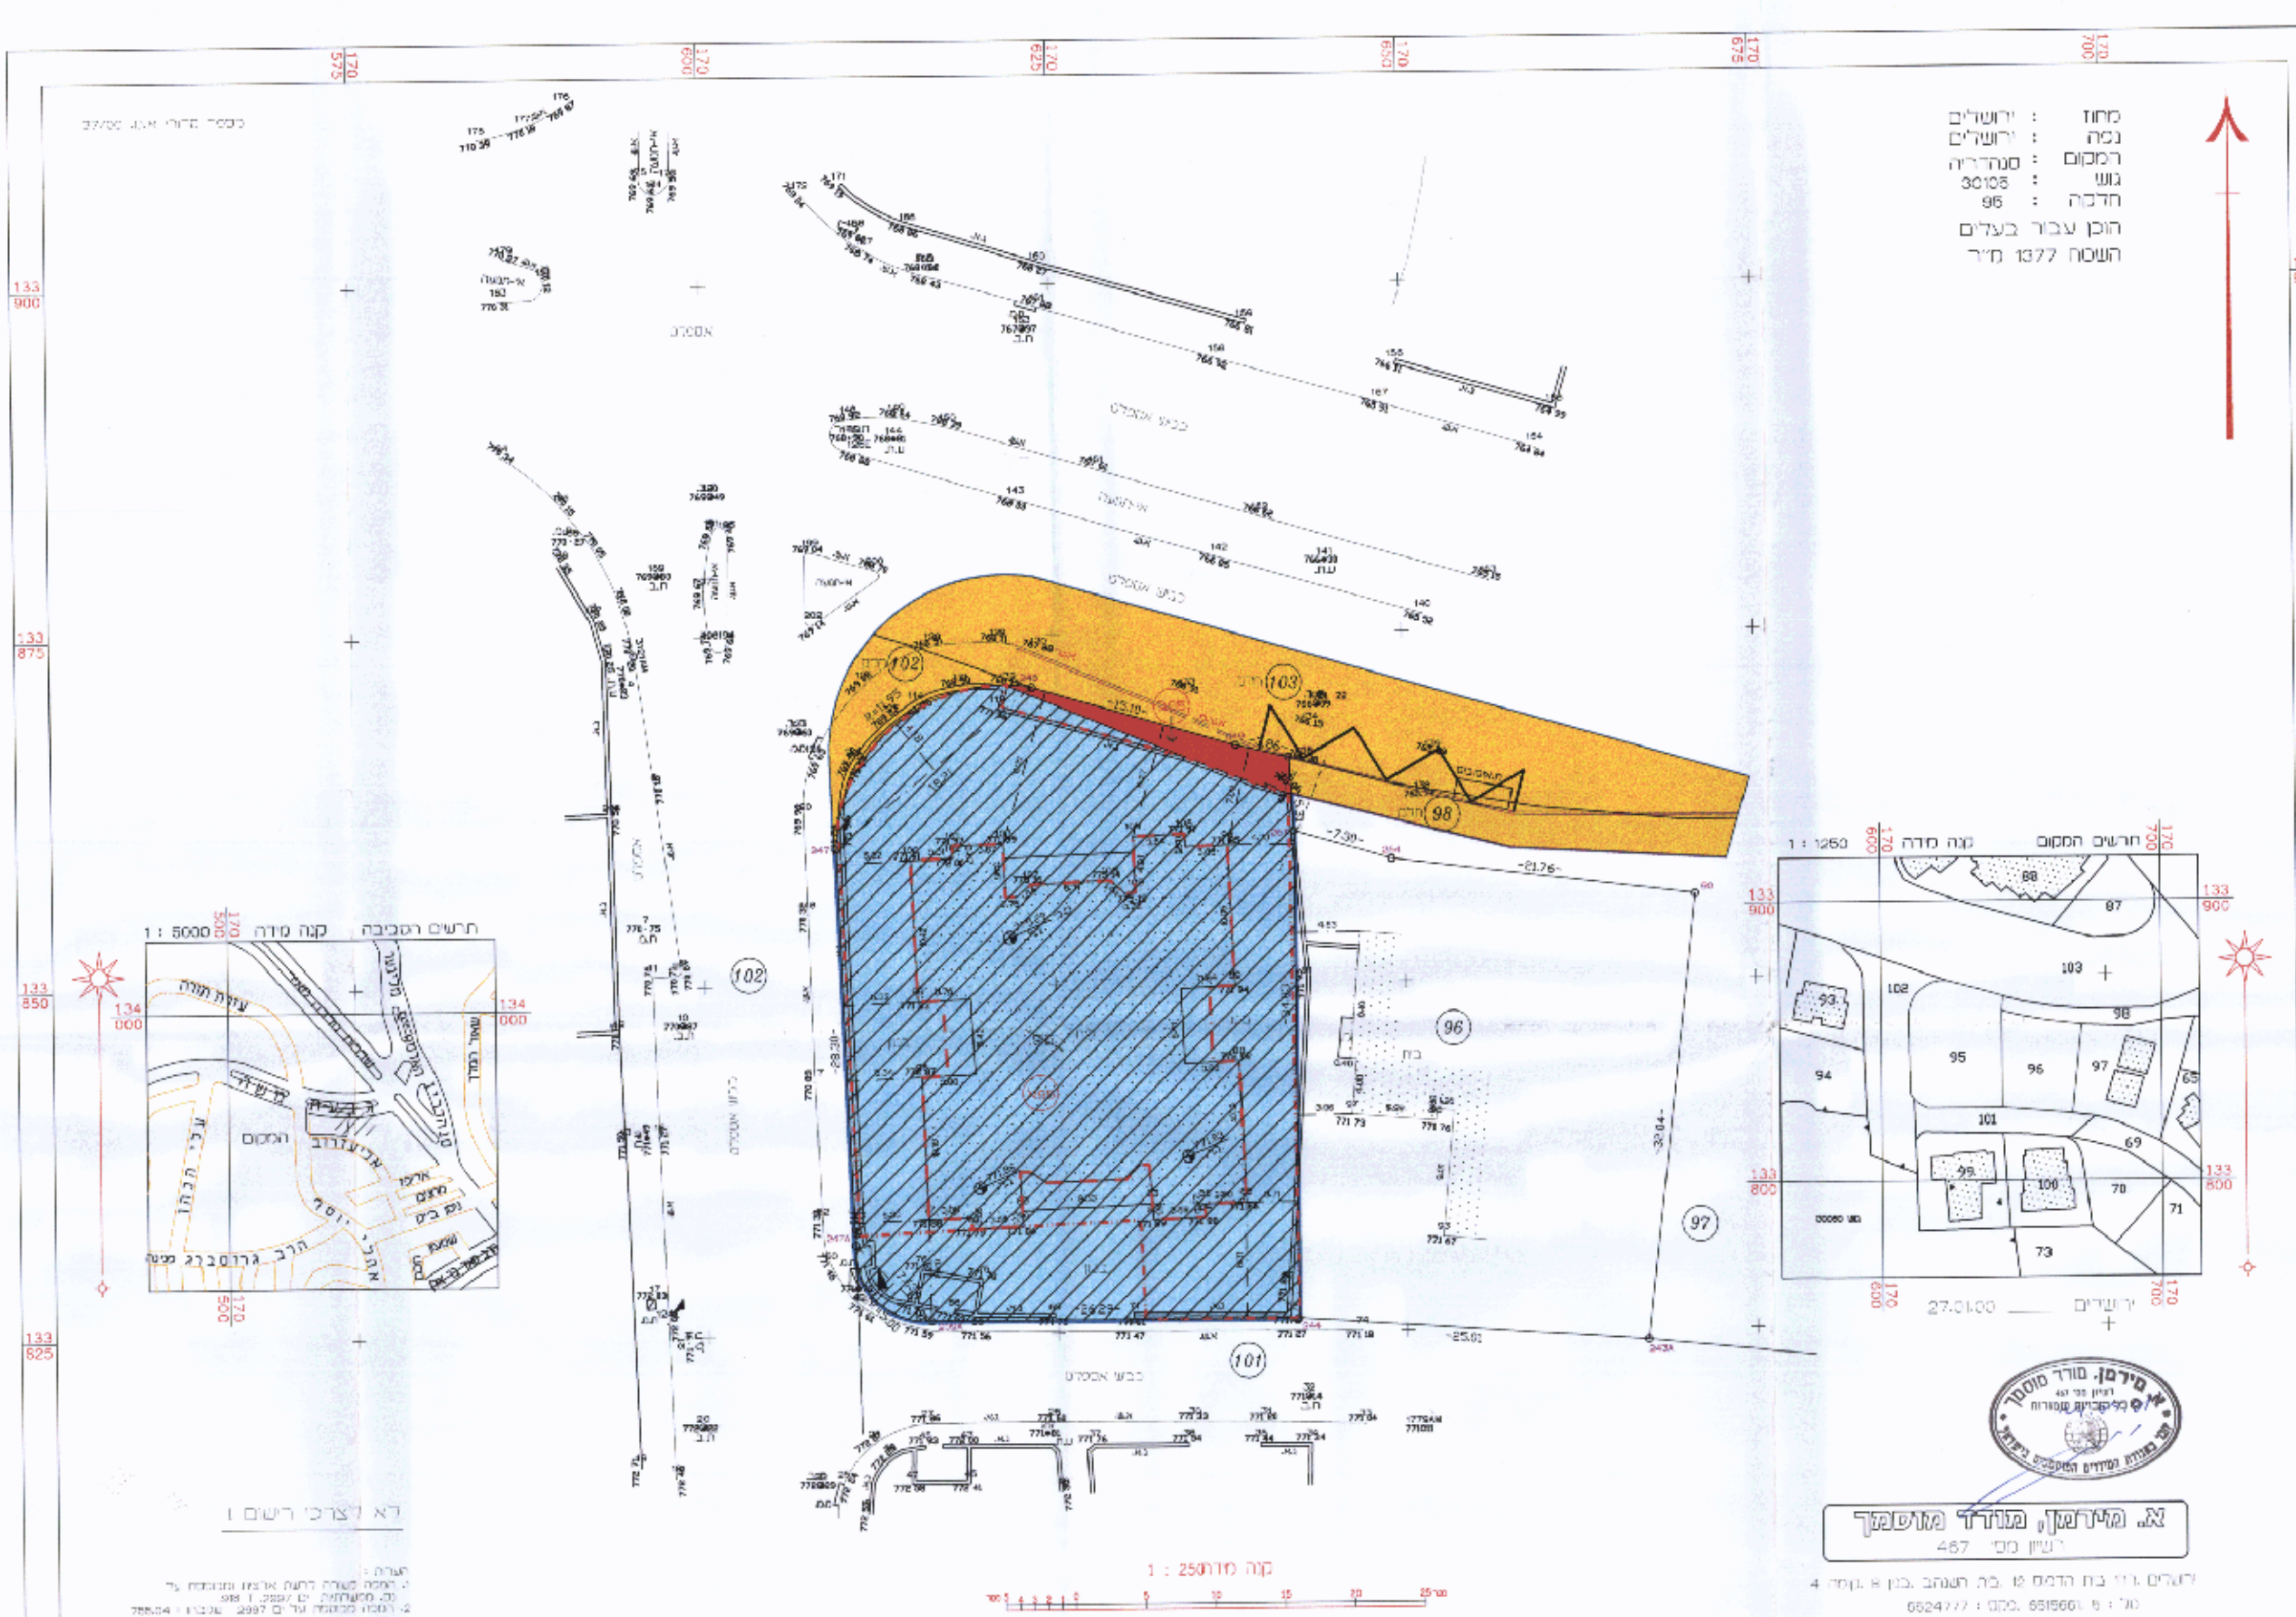

מחוז ירושלים  
מרחב תכנון מקומי ירושלים  
תכנית מס' 75/4  
שנוי מס' 799 לתכנית מס' 2748  
( שנוי תכנית מתאר מקומית )

תשריט  
קני"מ 1:250

אשרת התוכנית מטה ירושלים  
1624  
אשרת תכנית מס' 75/4  
תוכנית המשתרעת על שטח מס' 75/4  
במסגרת תכנית מס' 75/4  
תשס"ט

תאריך : 24.10.11

מצב מאושר  
עמ"י תכנית מס' 3508 א'  
קני"מ 1:250

מחו : ירושלים  
נכה : ירושלים  
המקום : סגוריה  
גוש : 3005  
חלקה : 95  
הזן עבור בעלים  
השטח 1377 מ"ר

- סוכנות
- חיים והסופרמן
- 95

מצב חדש  
קני"מ 1:250

מצב חדש

טבלת אזור וחוקה מחדש

מסל	מסל הגוש	מסל חלקה	מסל רחוק	מסל עמוק	מסל מרחב 1	מסל מרחב 2	מסל מרחב 3	מסל מרחב 4	מסל מרחב 5
101	1377	95	1377	95	1377	95	1377	95	1377
102	1346	96	1346	96	1346	96	1346	96	1346
103	548	97	548	97	548	97	548	97	548
104	922	98	922	98	922	98	922	98	922
105	922	99	922	99	922	99	922	99	922
106	922	100	922	100	922	100	922	100	922
107	922	101	922	101	922	101	922	101	922
108	922	102	922	102	922	102	922	102	922
109	922	103	922	103	922	103	922	103	922
110	922	104	922	104	922	104	922	104	922
111	922	105	922	105	922	105	922	105	922
112	922	106	922	106	922	106	922	106	922

מידן טווח מוסדר  
מס' 487  
מחוז ירושלים  
מרחב תכנון מקומי ירושלים

סקרא מצב חדש  
גבול תכנית מאושרת  
אזור מרחב 2 מחדש  
דרר חוקה  
דרר חוקה  
כני קיים  
מ"ר  
מ"ר  
מ"ר  
מ"ר  
מ"ר

מחו : ירושלים  
נכה : ירושלים  
המקום : סגוריה  
גוש : 3005  
חלקה : 95  
הזן עבור בעלים  
השטח 1377 מ"ר