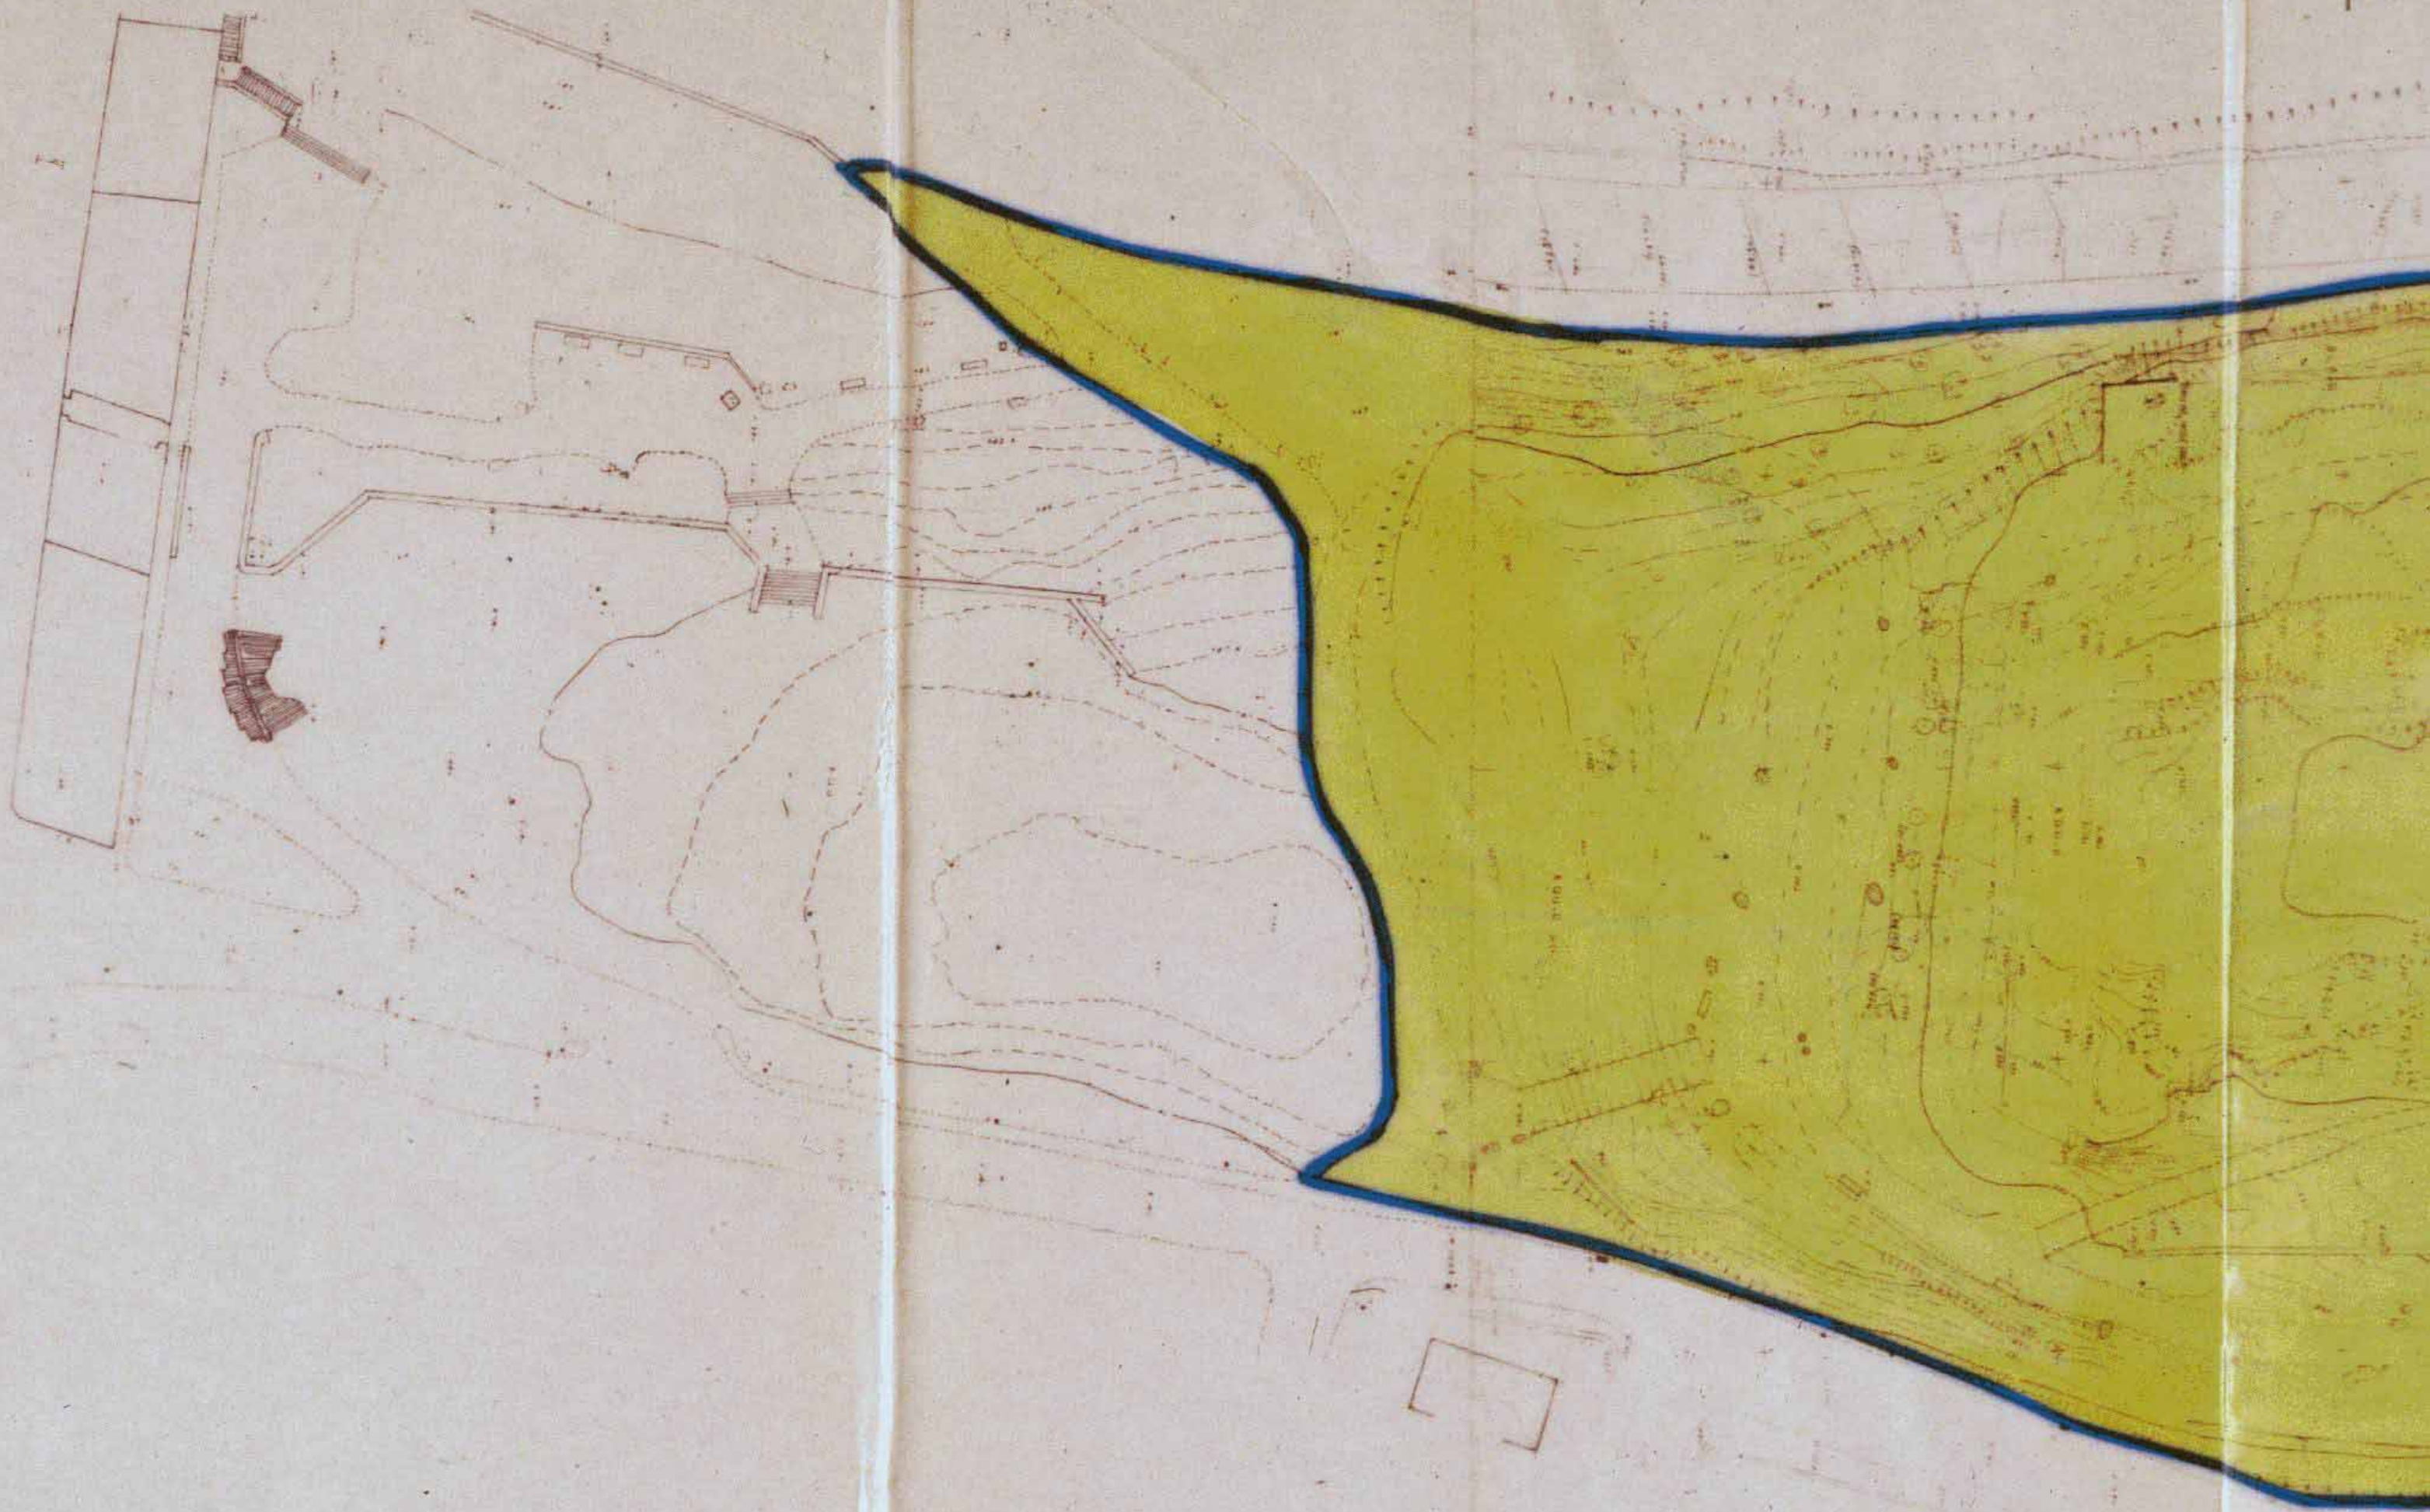

**מקרא**

גבול התכנית

דרך קיימת או מאושרת

שטח ציבורי פתוח  
[בתחום הגן הלאומי סביב  
חומות העיר העתיקה]

שטח ציבורי פתוח עם  
זכות מעבר לרכב בטחון  
ושרות

במת ארזעים ומתקני במה

מתקני עזר לתת קרקעיים

1:5000 ק.מ.

**מפת הסביבה**