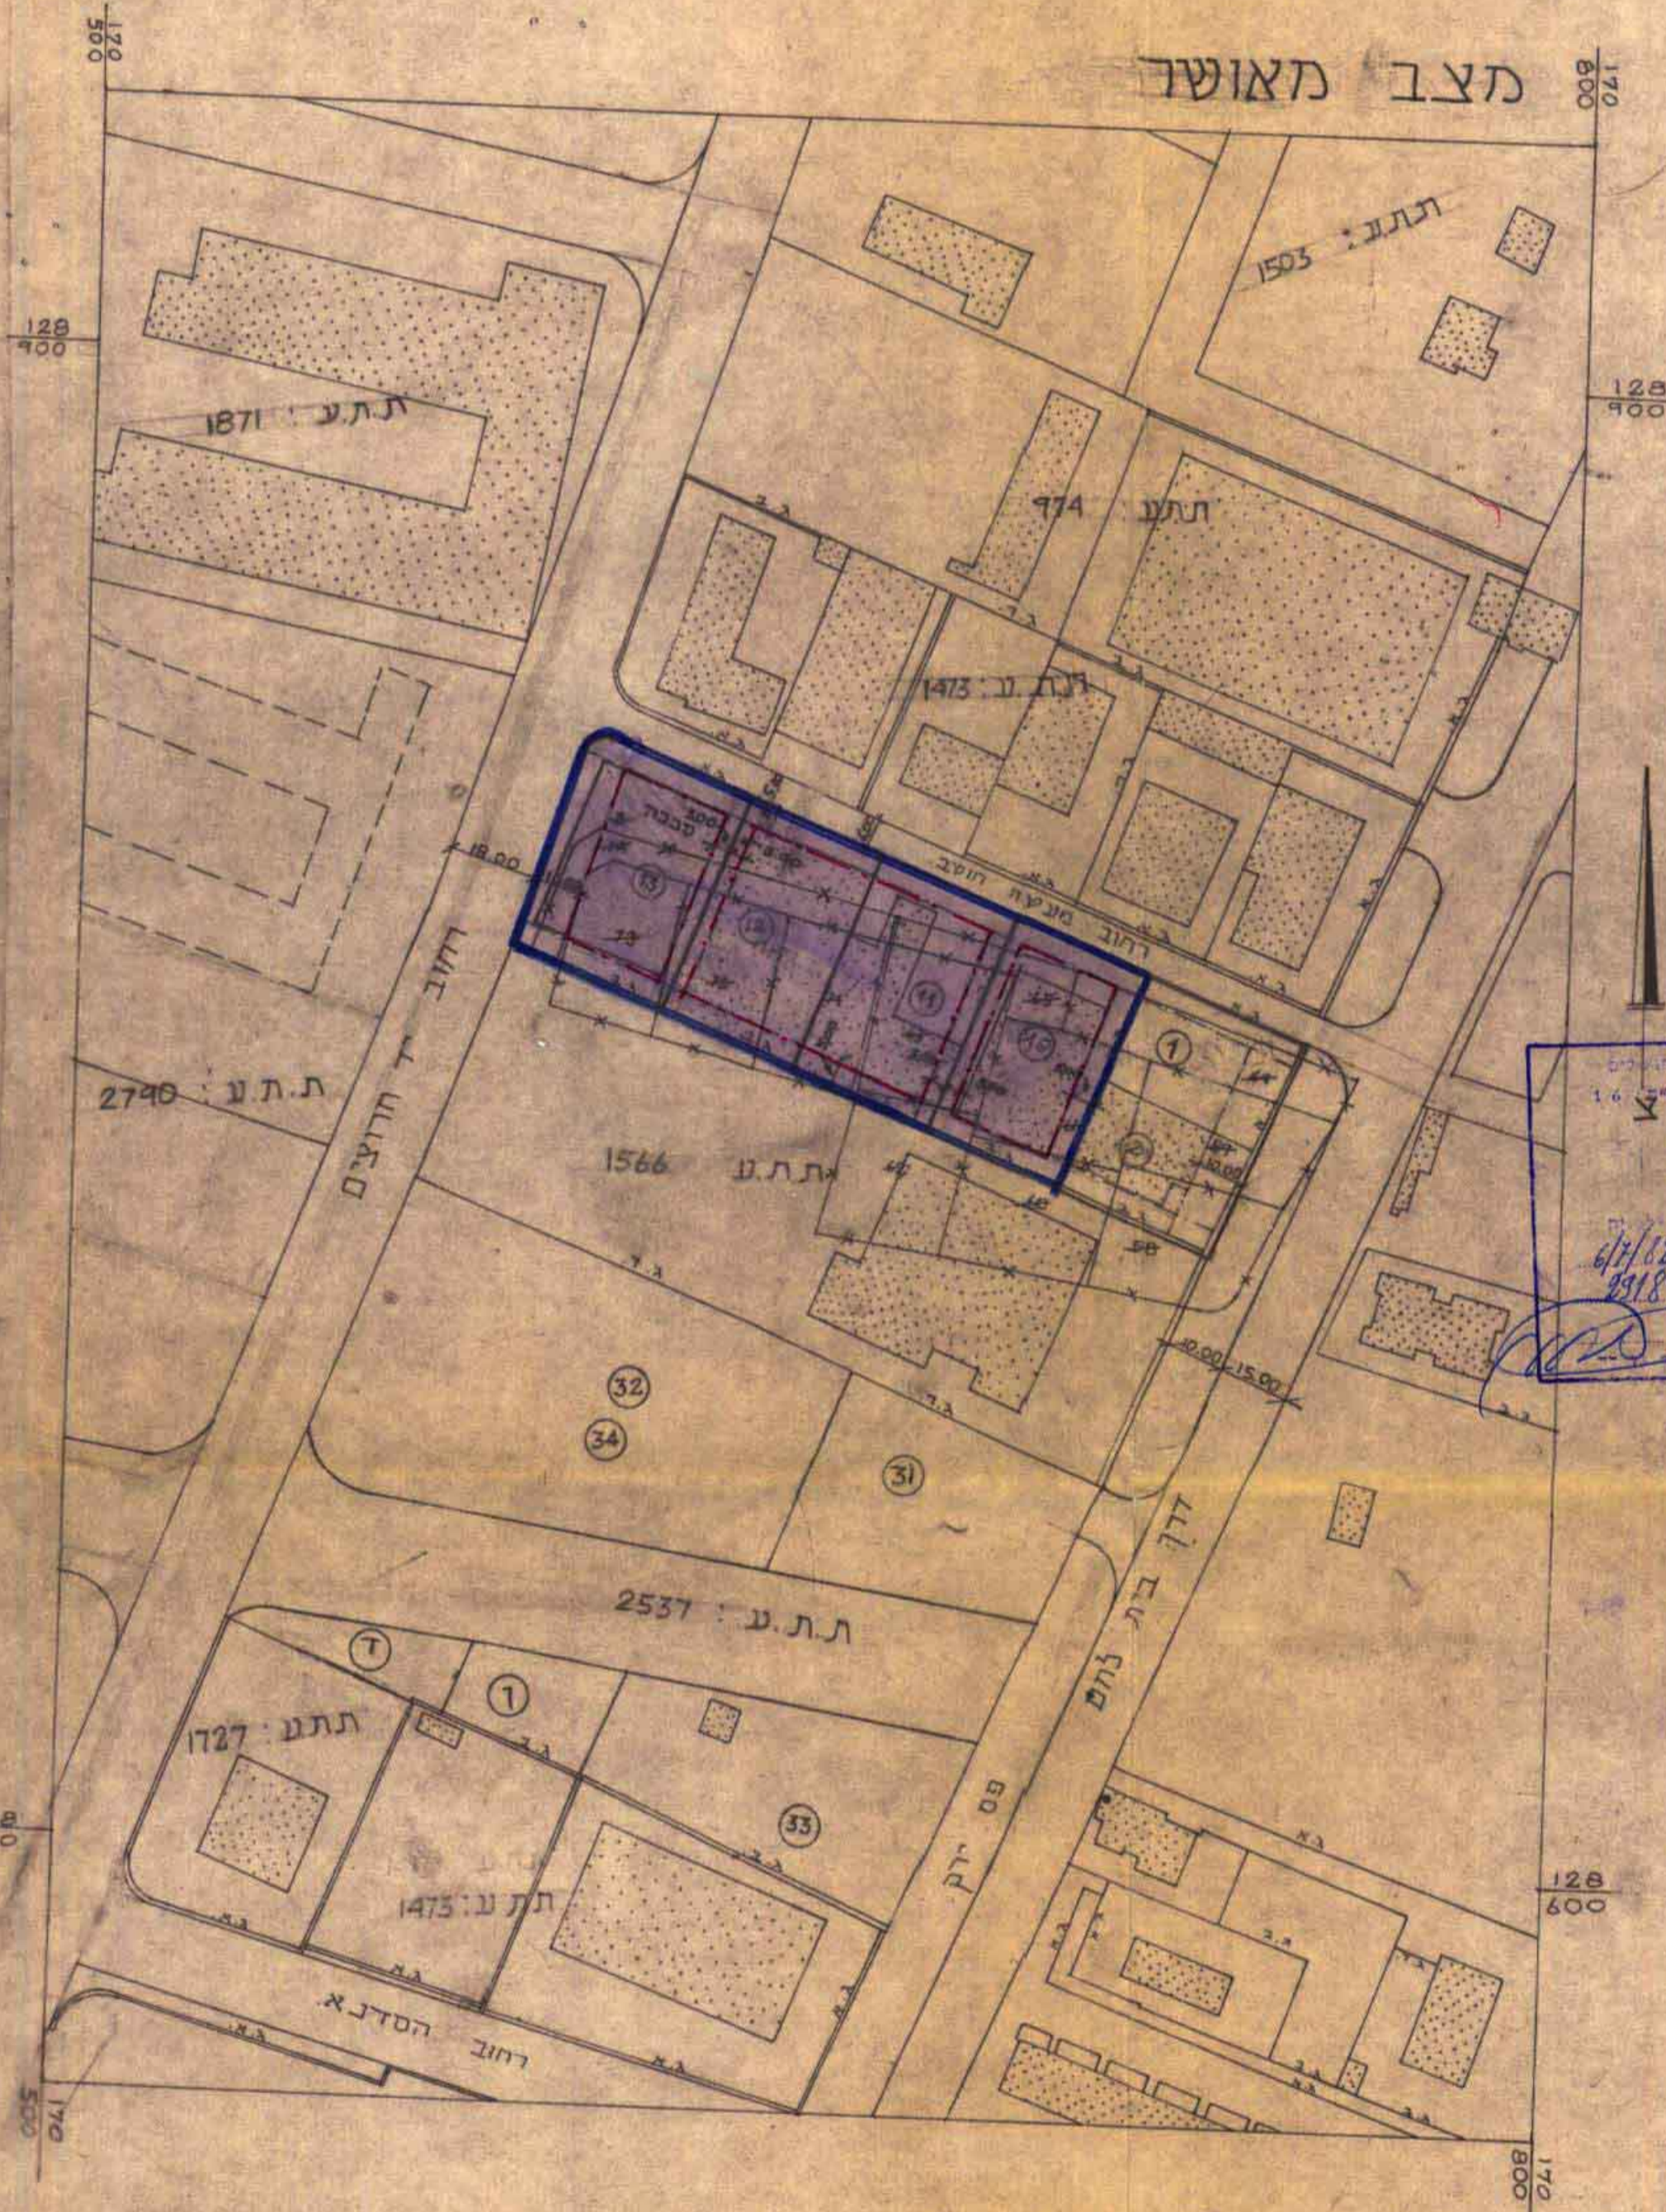

מרחב תכנון מקומי ירושלים  
 תכנית מס' 2918  
 (שינוי תכנית מתאר מקומית)  
 שינוי מס' 1/80 לתכנית מס' 1473

ק.מ. : 1:1250

מצב מאושר

משרד התכנון והערים  
 ת.ד. 1000 ירושלים  
 1473/18  
 2918

משרד התכנון והערים  
 ת.ד. 1000 ירושלים  
 1473/18  
 2918

הועדה המקומית לתכנון ולבנייה  
 ירושלים  
 2918  
 1473/18

מצב לפי הוראות תכנית מס' 2918

מקרא

- גבול התכנית
- אזור תעשייה
- בנן קיים
- מספד מגרש מאושר בתכנית 1473
- קו בנן חדש

אין להעלות ולבנות על גבי המבנים המוצגים בתוכנית זו.  
 רשות התכנון והערים ירושלים.  
 ת.ד. 1000 ירושלים.  
 1473/18  
 2918

התמנת בעלי הקרקע  
 מהלך הקרקע ישראל  
 ת.ד. 12430 ט.ב. 719645  
 אזור תעשייה תלפיות-חרושת ע"מ

התמנת המתכנן  
 חנו שורץ בן יהודה 2 ת.ד. 109257 ט.ב. 229857

תאריך: