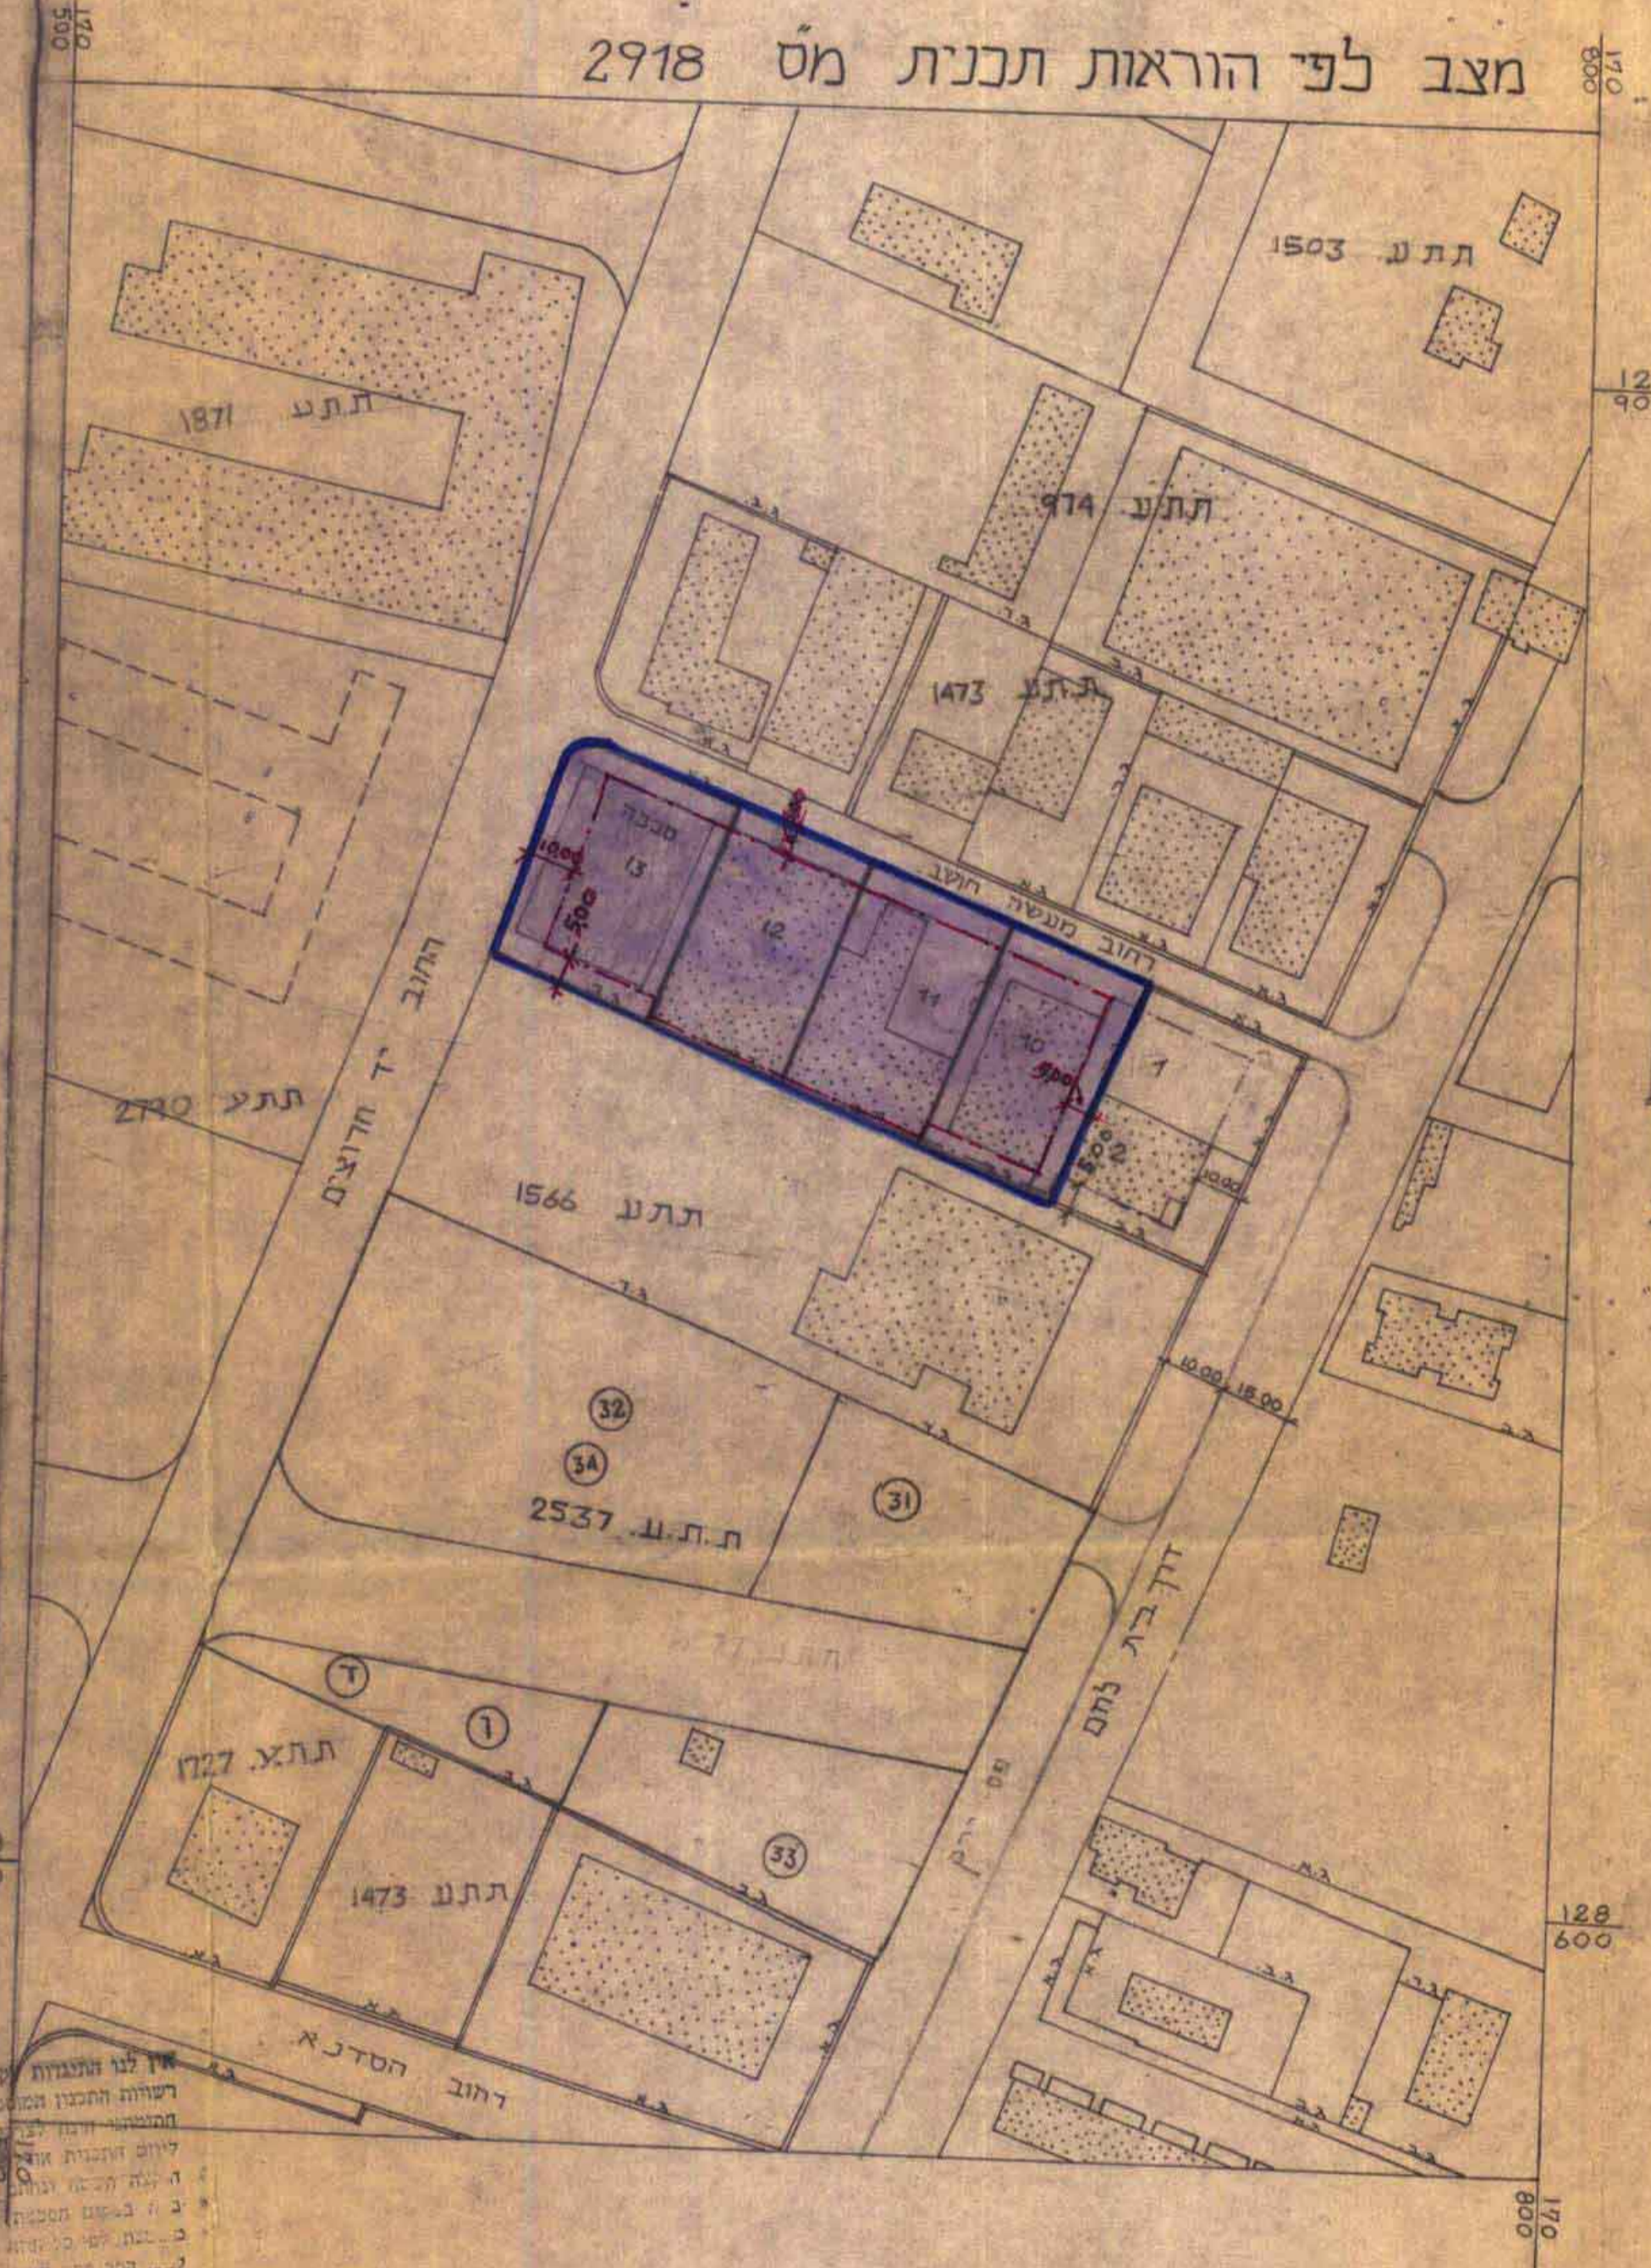

מרחב תכנון מקומי ירושלים  
 תכנית מס' 2918  
 (שינוי תכנית מתאר מקומית)  
 שינוי מס' 1/80 לתכנית מס' 1473

ק.מ. : 1:1250

מצב מאושר

משרד התכנון והערים  
 ת.ד. 1000 ירושלים  
 1473/18  
 2918

משרד התכנון והערים  
 ת.ד. 1000 ירושלים  
 1473/18  
 2918

הועדה המקומית לתכנון ולבנייה  
 ירושלים  
 2918  
 1473/18

מצב לפי הוראות תכנית מס' 2918

מקרא

- גבול התכנית
- אזור תעשייה
- בנן קיים
- מספד מגרש מאושר בתכנית 1473
- קו בנן חדש

אין להעלות ולבנות על גבי המבנים המוצגים בתוכנית זו.  
 רשות התכנון והערים ירושלים.  
 ת.ד. 1000 ירושלים.  
 1473/18  
 2918

התמנת בעלי הקרקע  
 מהלך הקרקע ישראל  
 ת.ד. 12430 ט.ב. 719645  
 אזור תעשייה תלפיות-חרושת ע"מ

התמנת המתכנן  
 חנו שורץ בן יהודה 2 ת.ד. 109257 ט.ב. 229857

תאריך: