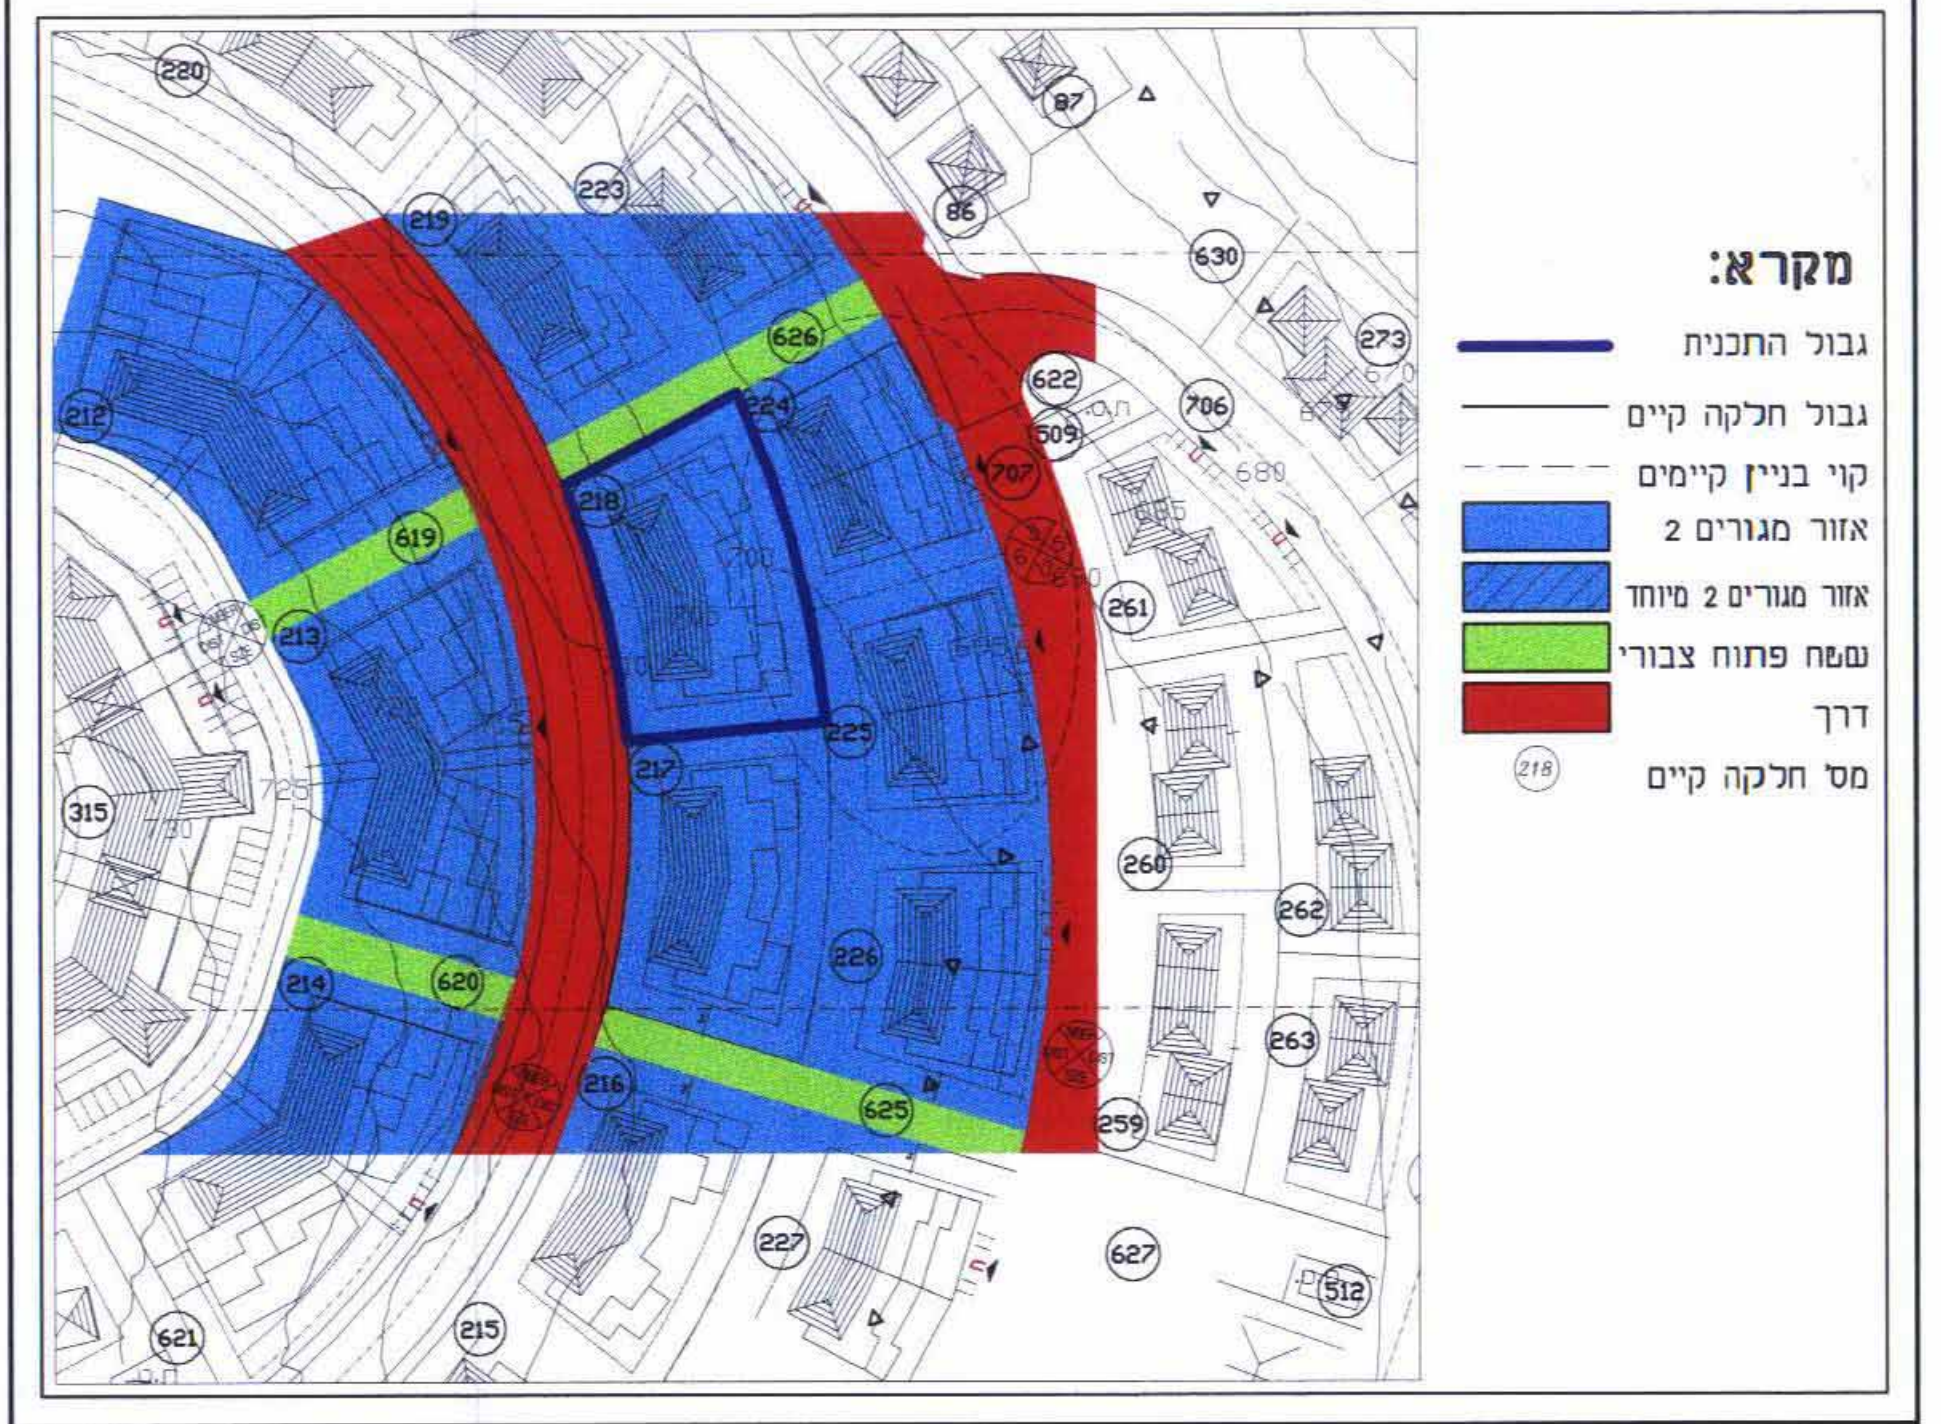

מחוז ירושלים
מרחב תכנון מקומי-הראל

תכנית מפורטת מס:הל/ 430

שינוי לתכנית מתאר מס' מי/250
שינוי לתכנית מס' הל/ במ/ 110
שינוי לתכנית מס' הל/ מק/ 110א'

ישוב: מברשת ציון, שכונה ח' גרש: 30306 חלקה: 218

שטח התכנית: כ-1639 מ"ר

תרשים סביבה קנ"מ: 1:1250

תאריך: 8 בחני 2003
עדכון: 18 בנובמבר 2004

מחוז : ירושלים
נפה : ירושלים
המקום : מברשת ציון - רכס חלילים
גוש : 30306
חלקה : 218
הוכן עבור בעלים
השטח 1639 מ.ר.

א. מילרמן, מנכ"ל משרד המרחב
רשיון מס. 467

ירושלים דת, בית הדפוס 12, בית השנהב, בנין 8 קומה 4
טל : 5 : 6515661 ; פקס : 6524777

מצב קיים קנ"מ 1:250

מחוז : ירושלים
נפה : ירושלים
המקום : מברשת ציון - רכס חלילים
גוש : 30306
חלקה : 218
הוכן עבור בעלים
השטח 1639 מ.ר.