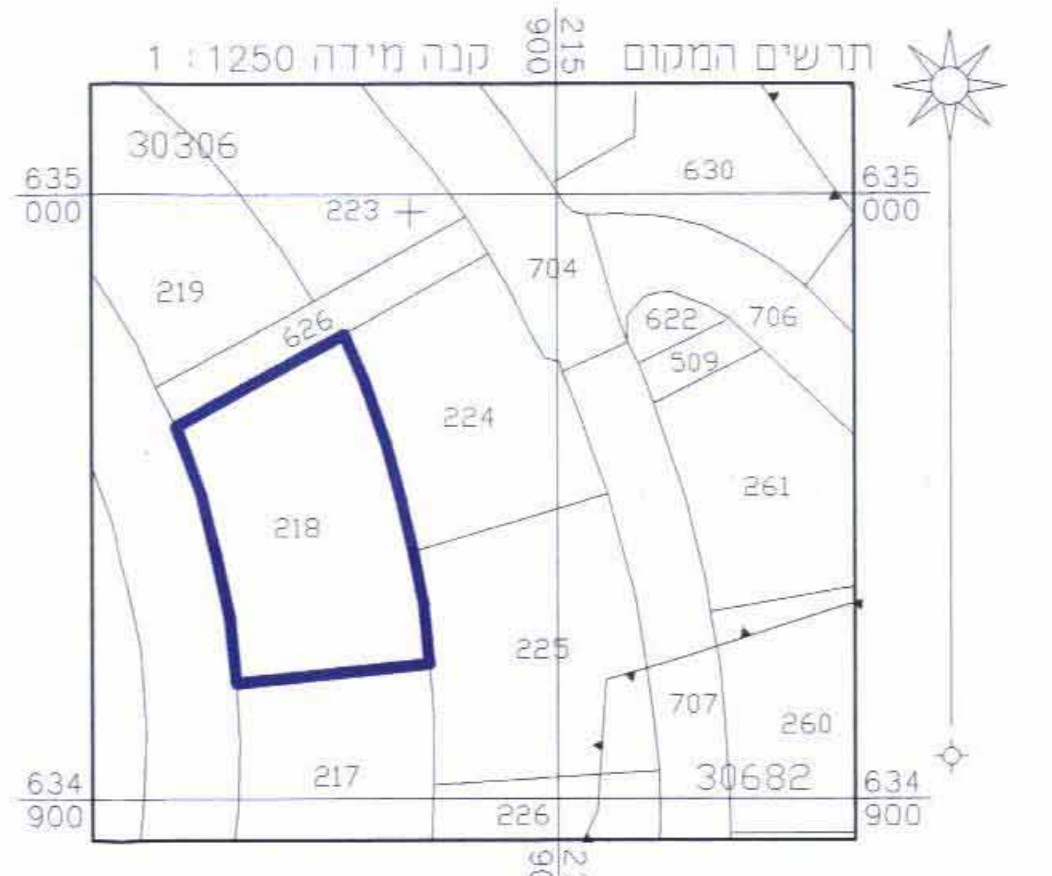

מחוז ירושלים
מרחב תכנון מקומי-הראל

תכנית מפורטת מס:הל/ 430

שינוי לתכנית מתאר מס' מי/250
שינוי לתכנית מס' הל/ במ/ 110
שינוי לתכנית מס' הל/ מק/ 110א'

ישוב: מברשת ציון, שכונה ח' גרש: 30306 חלקה: 218

שטח התכנית: כ-1639 מ"ר

תרשים סביבה קנ"מ: 1:1250

תאריך: 8 בחני 2003
עדכון: 18 בנובמבר 2004

מחוז : ירושלים
נפה : ירושלים
המקום : מברשת ציון - רכס חלילים
גוש : 30306
חלקה : 218
הוכן עבור בעלים
השטח 1639 מ.ר.

א. מילרמן, מנכ"ל משרד המרחב
רשיון מס. 467

ירושלים דת, בית הדפוס 12, בית השנהב, בנין 8 קומה 4
טל : 5 : 6515661 ; פקס : 6524777

מצב קיים קנ"מ 1:250

מחוז : ירושלים
נפה : ירושלים
המקום : מברשת ציון - רכס חלילים
גוש : 30306
חלקה : 218
הוכן עבור בעלים
השטח 1639 מ.ר.