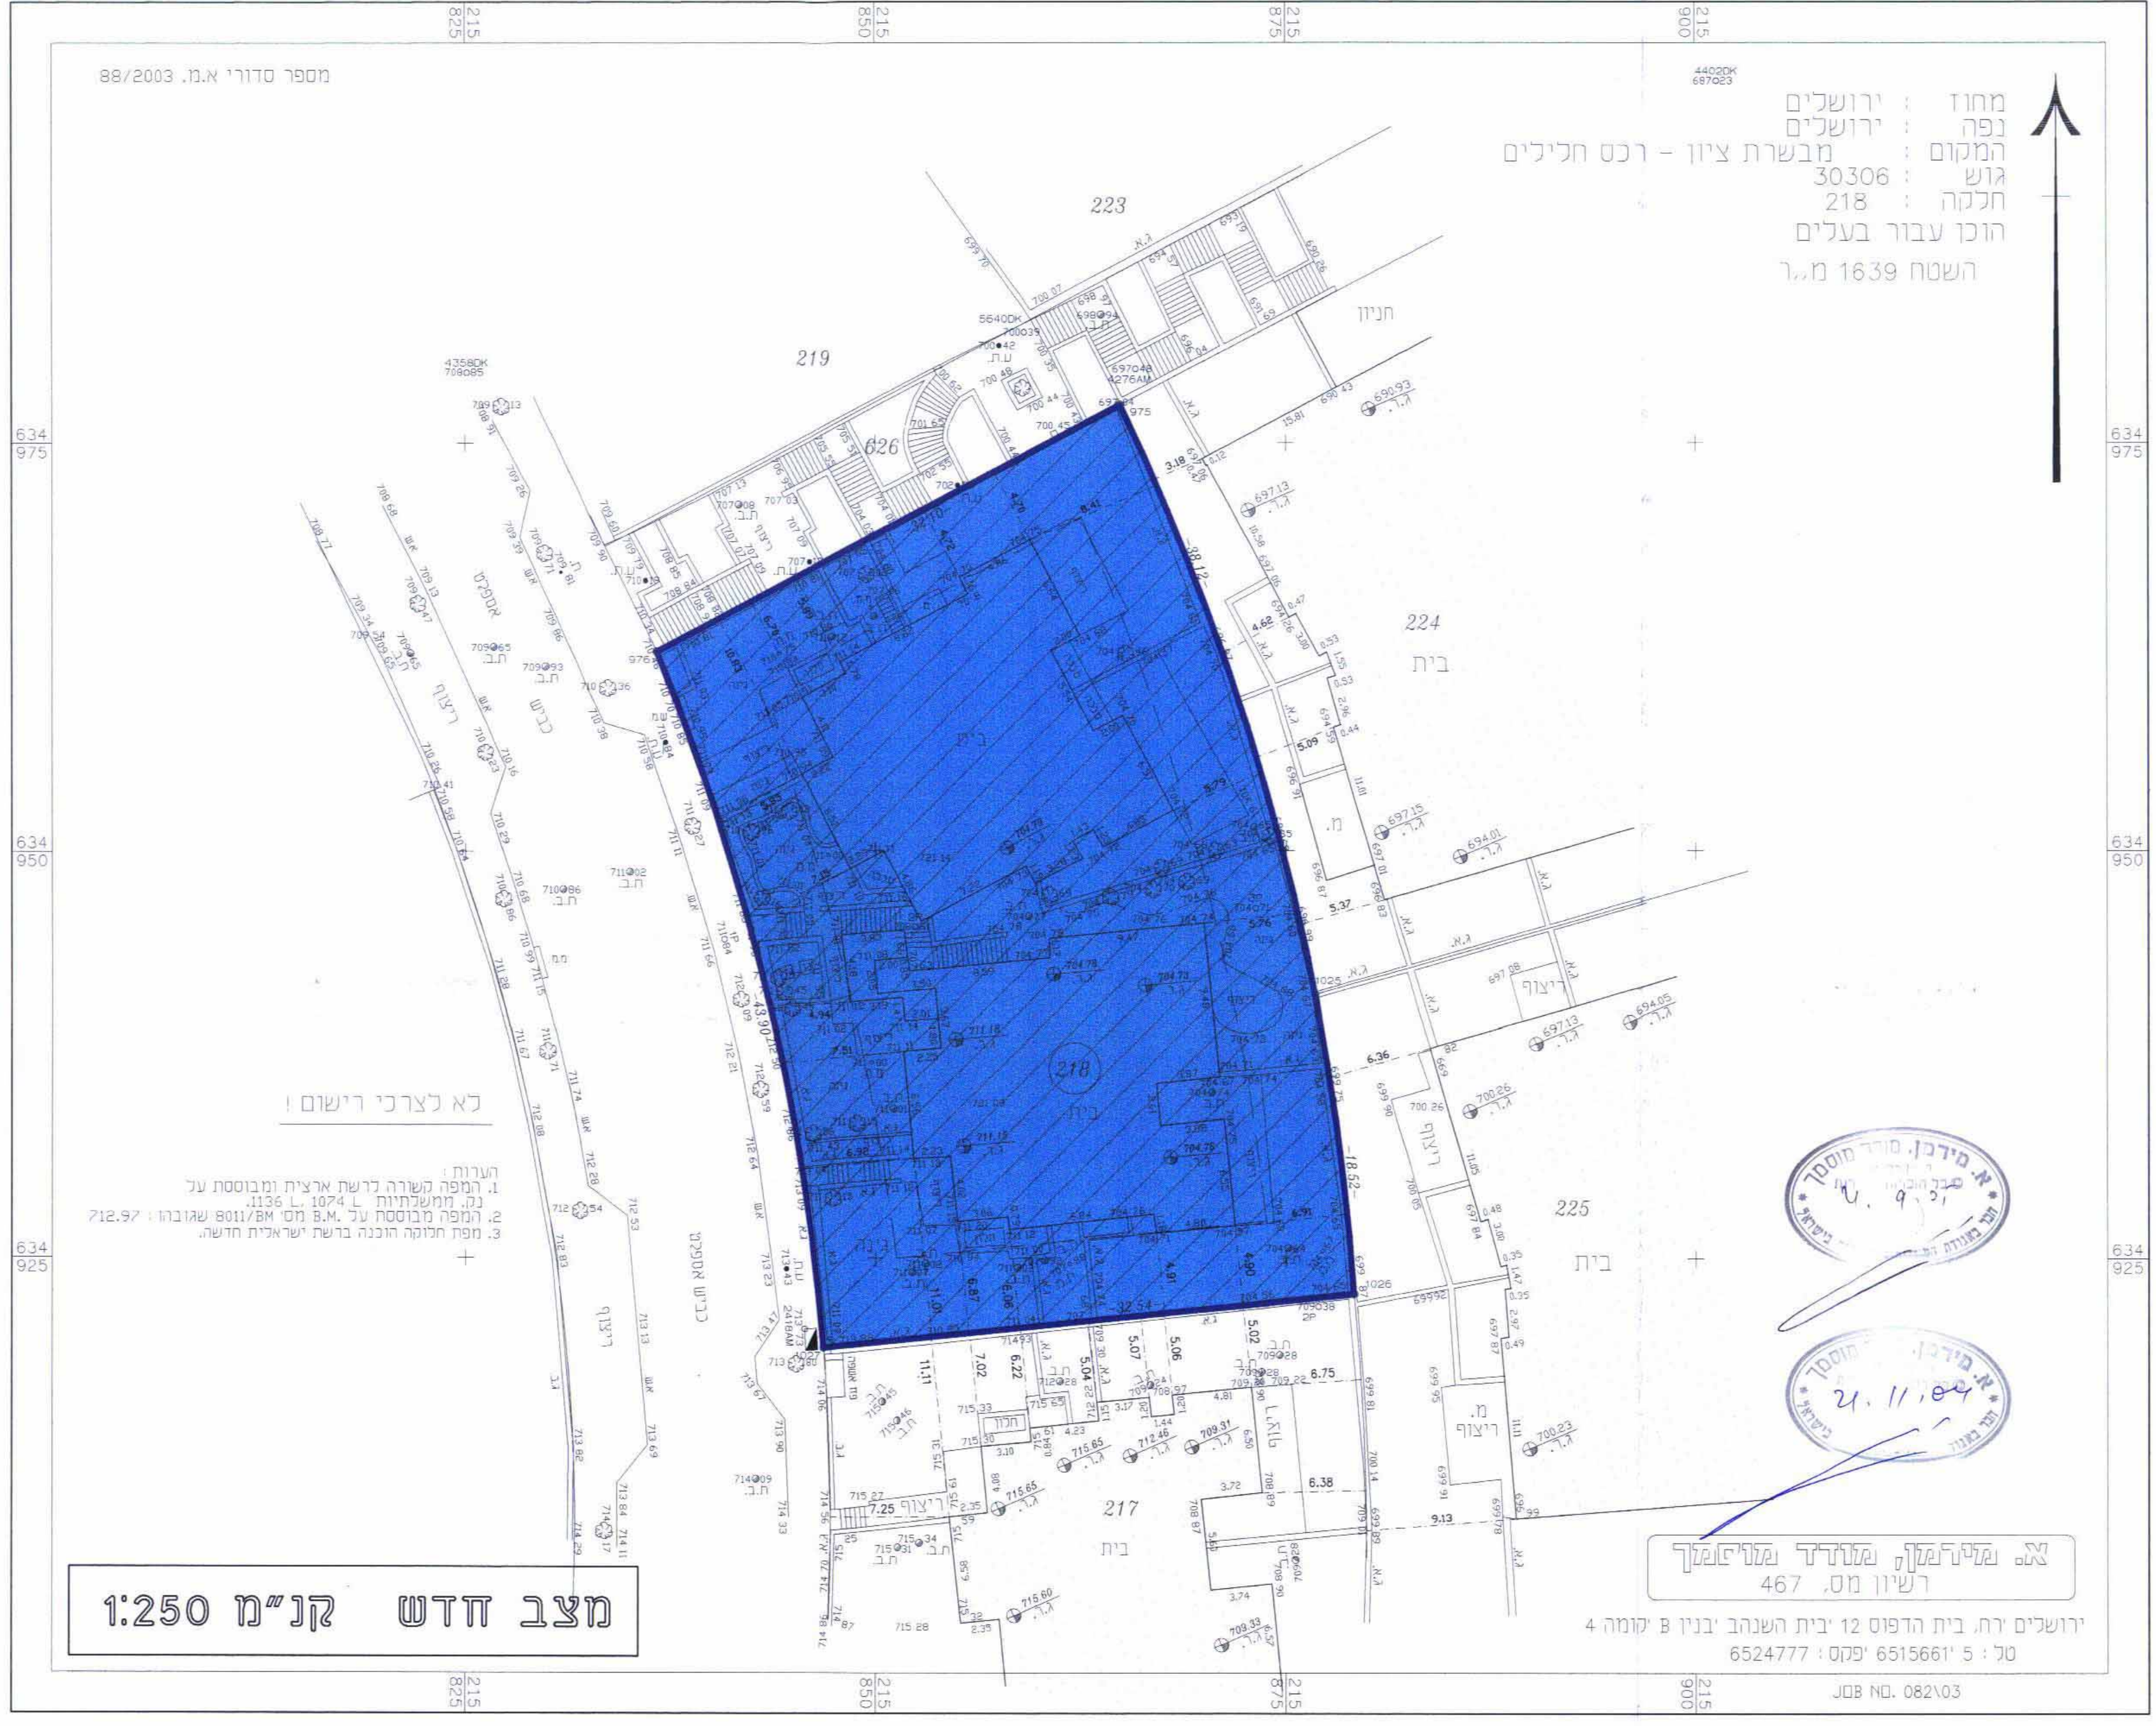

מחוז ירושלים
מרחב תכנון מקומי-הראל

תכנית מפורטת מס:הל/ 430

שינוי לתכנית מתאר מס' מי/250
שינוי לתכנית מס' הל/ במ/ 110
שינוי לתכנית מס' הל/ מק/ 110א'

ישוב: מברשת ציון, שכונה ח' גרש: 30306 חלקה: 218

שטח התכנית: כ-1639 מ"ר

תרשים סביבה קנ"מ: 1:1250

תאריך: 8 בחני 2003
עדכון: 18 בנובמבר 2004

מחוז : ירושלים
נפה : ירושלים
המקום : מברשת ציון - רכס חלילים
גוש : 30306
חלקה : 218
הוכן עבור בעלים
השטח 1639 מ.ר.

א. מילרמן, מנכ"ל משרד המרחב
רשיון מס. 467

ירושלים דת, בית הדפוס 12, בית השנהב, בנין 8 קומה 4
טל : 5 : 6515661 ; פקס : 6524777

מצב קיים קנ"מ 1:250

מחוז : ירושלים
נפה : ירושלים
המקום : מברשת ציון - רכס חלילים
גוש : 30306
חלקה : 218
הוכן עבור בעלים
השטח 1639 מ.ר.