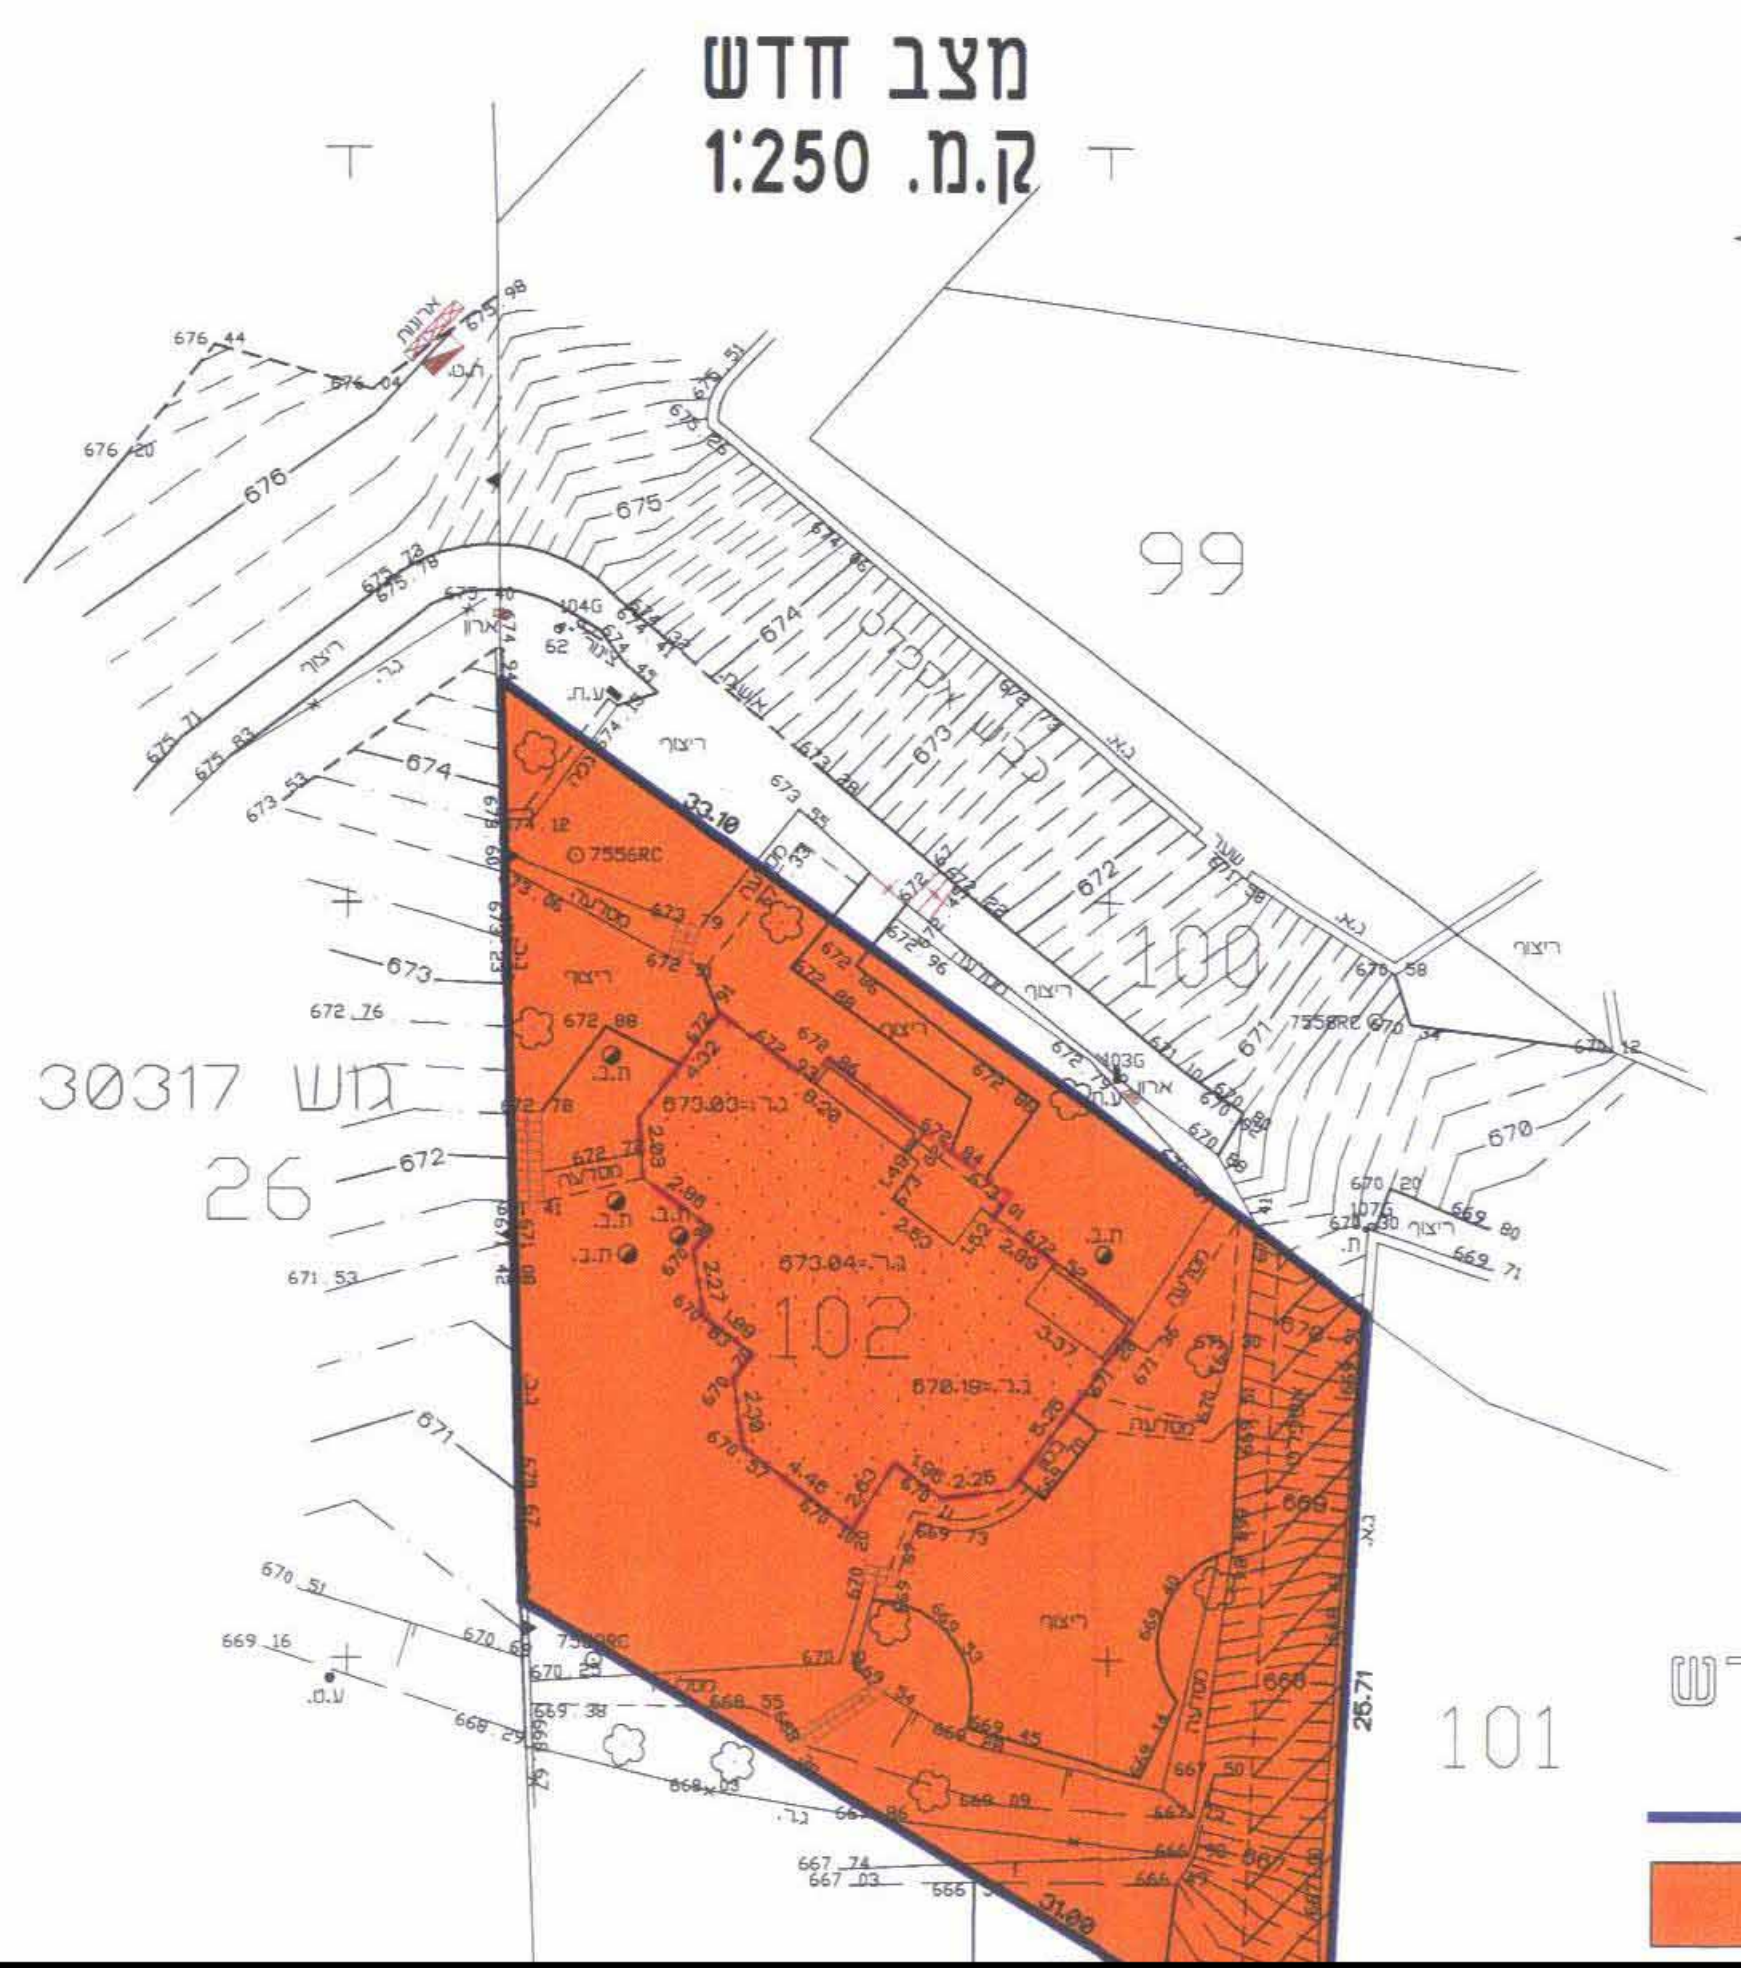

מספר סדרתי: 103285
 633500
 214775

מחוז : ירושלים
 נכה : ירושלים
 המקום : מוצא עלית
 גוש: 30316 חלקה: 102
 שטח החלקה: 0.770 ד'
 הוכן עבור:
 קנ"ח 1:250

טבלת יעודי קרקע

מחצב מוצע ע"פ תוכנית מס' מ. 7/800	מחצב מאושר ע"פ תוכנית מס' 200/א'1-1	אחוז משטח התוכנית	שטח במ"ר	יעוד קרקע התוכנית	אחוז משטח התוכנית	שטח במ"ר	יעוד קרקע התוכנית
90	90	693	693	שטח למגורים	693	693	שטח במ"ר
10	10	77	77	שטח פרטי עם זיקת תצאה	77	77	שטח פרטי עם זיקת תצאה
100	100	770	770	טח"כ	770	770	טח"כ

מקרא מחצב חדש
 גבול התכנית
 שטח למגורים

מחצב מאושר ע"פ תוכנית: 200\א'1-1
 ק.מ. 1:250