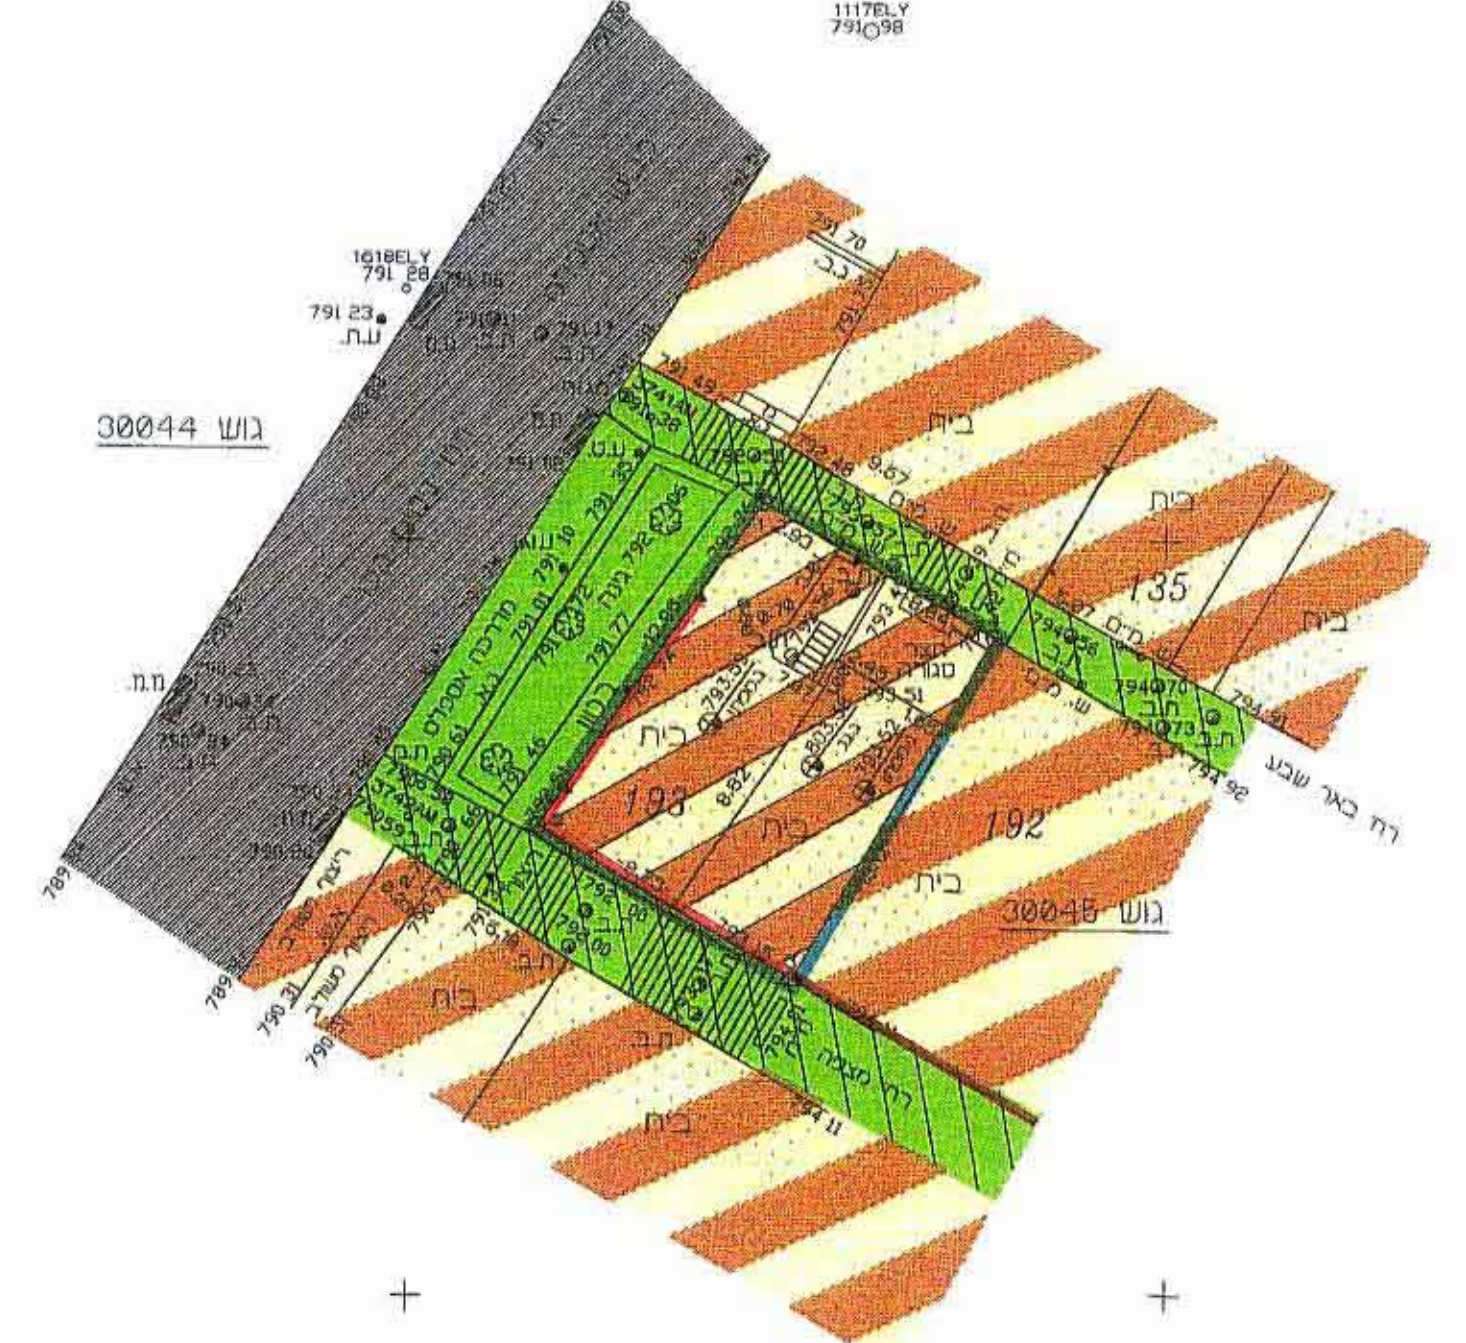

קנה מידה 1:250
ירושלים 11.08.2003