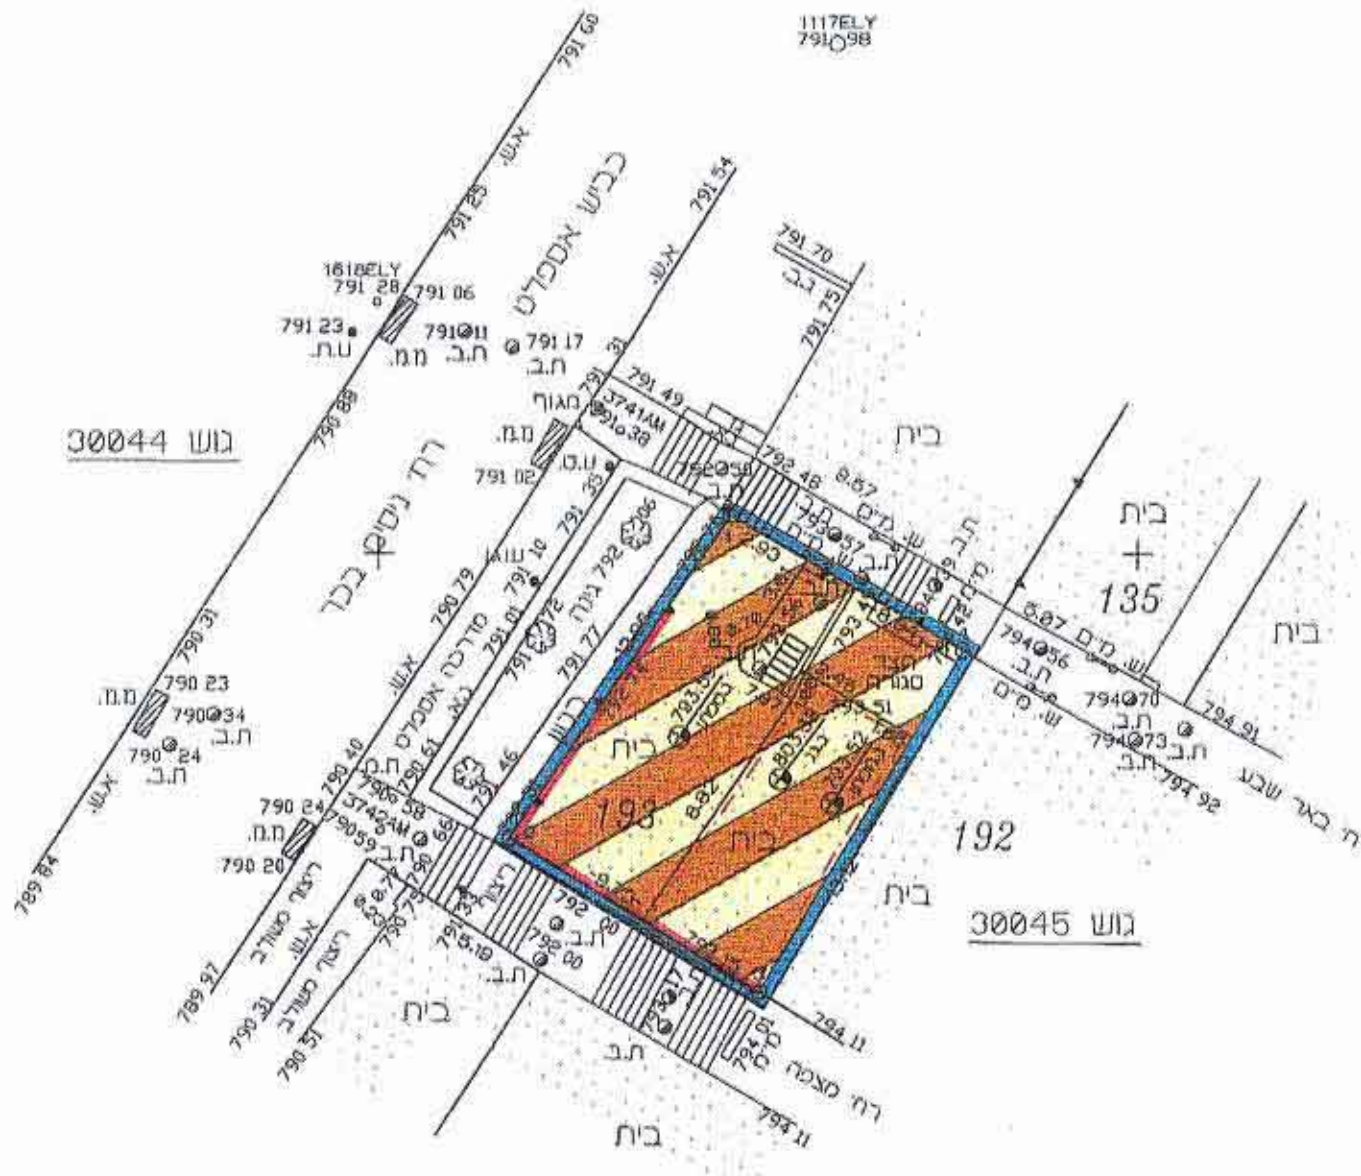

מחוז : ירושלים  
 נפה : ירושלים  
 המקום : זכרון יוסף  
 גוש : 30045  
 חלקה : 193  
 רחוב באר שבע מס' 45  
 הוכן עבור בעלים  
 השטח 121 מ"ר (לפי חישוב)

תרשים המקום  
 קנה מידה 1:1250  
 ירושלים 11.08.2003

תרשים הסביבה  
 קנה מידה 1:5000

הערות:  
 1. המפה קשורה לרשת ארצית ומבוססת על  
 נקב משולחות י"מ 6770 L.A. 1029.  
 2. המפה מבוססת על 35/84 מ"מ שנוכחי : 795.966  
 3. מפת הוכנה ברשת ישראלית חדשה.

מחוז : ירושלים  
 נפה : ירושלים  
 המקום : זכרון יוסף  
 גוש : 30045  
 חלקה : 193  
 רחוב באר שבע מס' 45  
 הוכן עבור בעלים  
 השטח 121 מ"ר (לפי חישוב)

מחוז : ירושלים  
 נפה : ירושלים  
 המקום : זכרון יוסף  
 גוש : 30045  
 חלקה : 193  
 רחוב באר שבע מס' 45  
 הוכן עבור בעלים  
 השטח 121 מ"ר (לפי חישוב)

קנה מידה 1:250  
 ירושלים 11.08.2003

**א. מירמון, מורדד מוסמך**  
 רשיון מס' 467

תרשים הסביבה  
 קנה מידה 1:5000

הערות:  
 1. המפה קשורה לרשת ארצית ומבוססת על  
 נקב משולחות י"מ 6770 L.A. 1029.  
 2. המפה מבוססת על 35/84 מ"מ שנוכחי : 795.966  
 3. מפת הוכנה ברשת ישראלית חדשה.