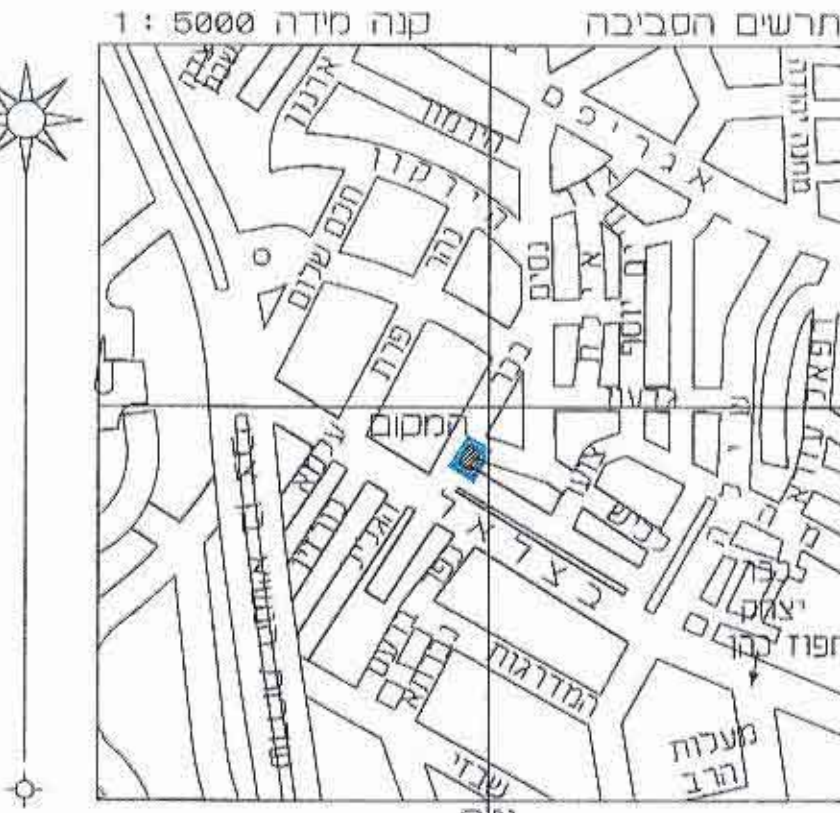

מחוז : ירושלים  
 נפה : ירושלים  
 המקום : זכרון יוסף  
 גוש : 30045  
 חלקה : 193  
 רחוב באר שבע מס' 45  
 הוכן עבור בעלים  
 השטח 121 מ"ר (לפי חישוב)

תרשים המקום  
 קנה מידה 1:1250  
 ירושלים 11.08.2003

**א. מירמון, מורדד מוסמך**  
 רשיון מס' 467

ירושלים, רח' בית הדומס 12, בית השנהב, בנין 8, קומה 4  
 טל : 5 : 6515661, פקס : 6524777

**מצב קיים**  
 ק.מ. 1:250

מחוז : ירושלים  
 נפה : ירושלים  
 המקום : זכרון יוסף  
 גוש : 30045  
 חלקה : 193  
 רחוב באר שבע מס' 45  
 הוכן עבור בעלים  
 השטח 121 מ"ר (לפי חישוב)

תרשים הסביבה  
 קנה מידה 1:5000

הערות:  
 1. המפה קשורה לרשת ארצית ומבוססת על  
 נקב משולחות י"מ 6770 L.A. 1029.  
 2. המפה מבוססת על 35/84 מ"מ שנוכחי : 795.966  
 3. מפת הוכנה ברשת ישראלית חדשה.

מחוז : ירושלים  
 נפה : ירושלים  
 המקום : זכרון יוסף  
 גוש : 30045  
 חלקה : 193  
 רחוב באר שבע מס' 45  
 הוכן עבור בעלים  
 השטח 121 מ"ר (לפי חישוב)

תרשים הסביבה  
 קנה מידה 1:5000

הערות:  
 1. המפה קשורה לרשת ארצית ומבוססת על  
 נקב משולחות י"מ 6770 L.A. 1029.  
 2. המפה מבוססת על 35/84 מ"מ שנוכחי : 795.966  
 3. מפת הוכנה ברשת ישראלית חדשה.