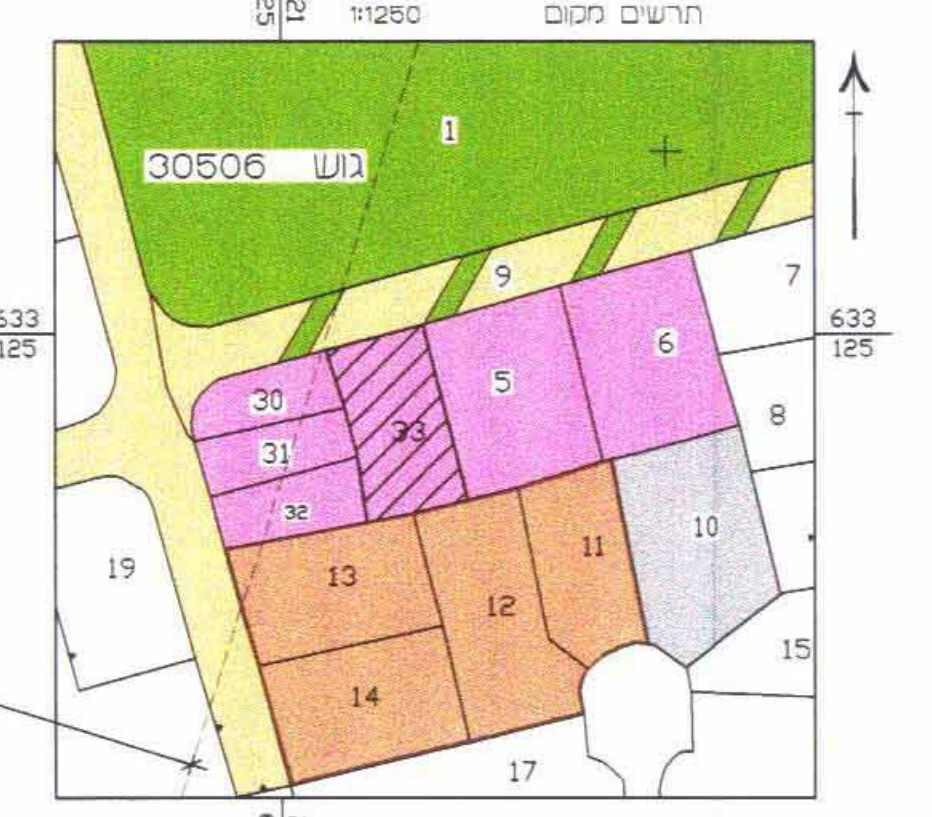

מחוז : ירושלים
 נפה : ירושלים
 עיר : ירושלים
 שכונה : שיח ג'דאז
 רח' קונדר

גוש : 30506
 חלקה : 33 +
 שטח רשום : 0.473 ד'
 קנה המידה : 1:250
 חוכן בשביל : עוד' אליאס חורי

קראוס פוטוקאד בע"מ
 יוסף קראוס מודד מוסמך רשיון מס' 323
 אייל קראוס מודד מוסמך רשיון מס' 862