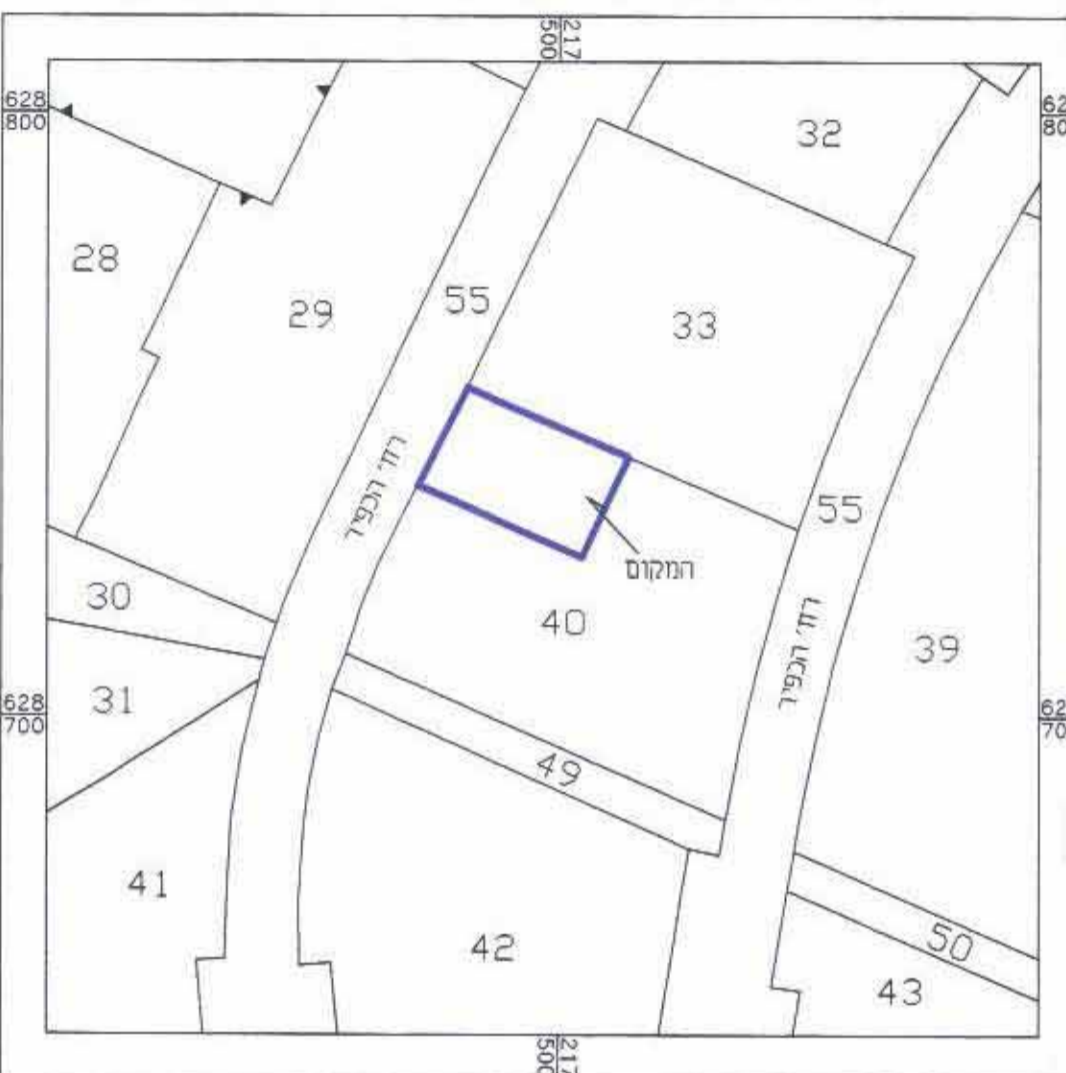

מחוז : ירושלים
נפה : ירושלים
מקום : רח' הכפיר מס' 140, מנחה
גוש : 30457
חלקה : 40 (חלק)
שטח : 0.445 ד'
הוכן עבור : הבעלים

תרשים סביבה קרובה קנ"מ 1:1250

תרשים התמצאות קנ"מ 1:5000

מחוז ירושלים
מרחב תכנון מקומי ירושלים
תחום שיפוט מונציפאלי

תוכנית מס' 10080

שינוי לתוכנית במ"א 1998
שינוי לתוכנית שיכון ציבורי
מספר 5/68/2
(שינוי תוכנית מתאר מקומית)
תכנית מתאר מפורטת

בעלי הקרקע: חתימות

מנהל מוקדעי ישראל
רח' יפו 216, י-ם (בניין שערי העיר)
טל: 02-5318888