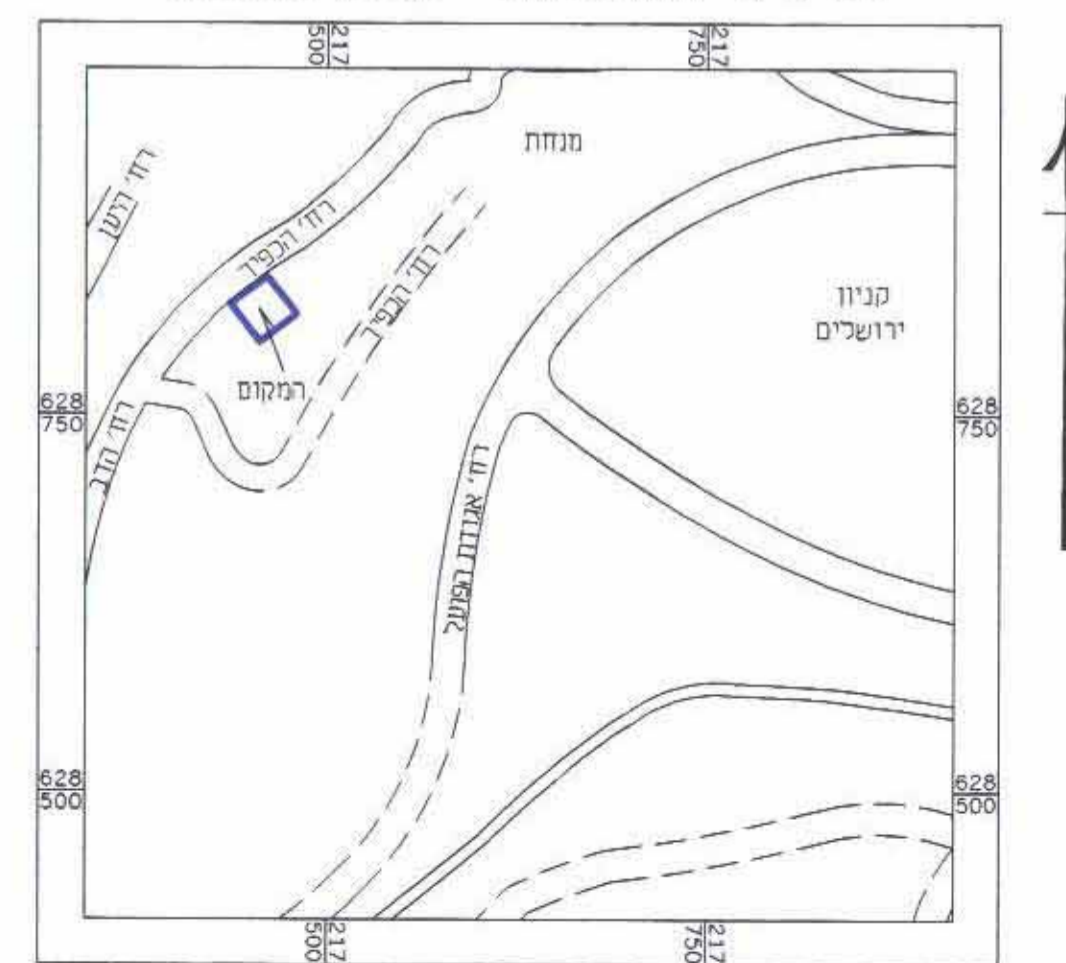

מחוז : ירושלים
נפה : ירושלים
מקום : רח' הכפיר מס' 140, מנחה
גוש : 30457
חלקה : 40 (חלק)
שטח : 0.445 ד'
הוכן עבור : הבעלים

תרשים סביבה קרובה קנ"מ 1:1250

תרשים התמצאות קנ"מ 1:5000

מחוז ירושלים
מרחב תכנון מקומי ירושלים
תחום שיפוט מונציפאלי