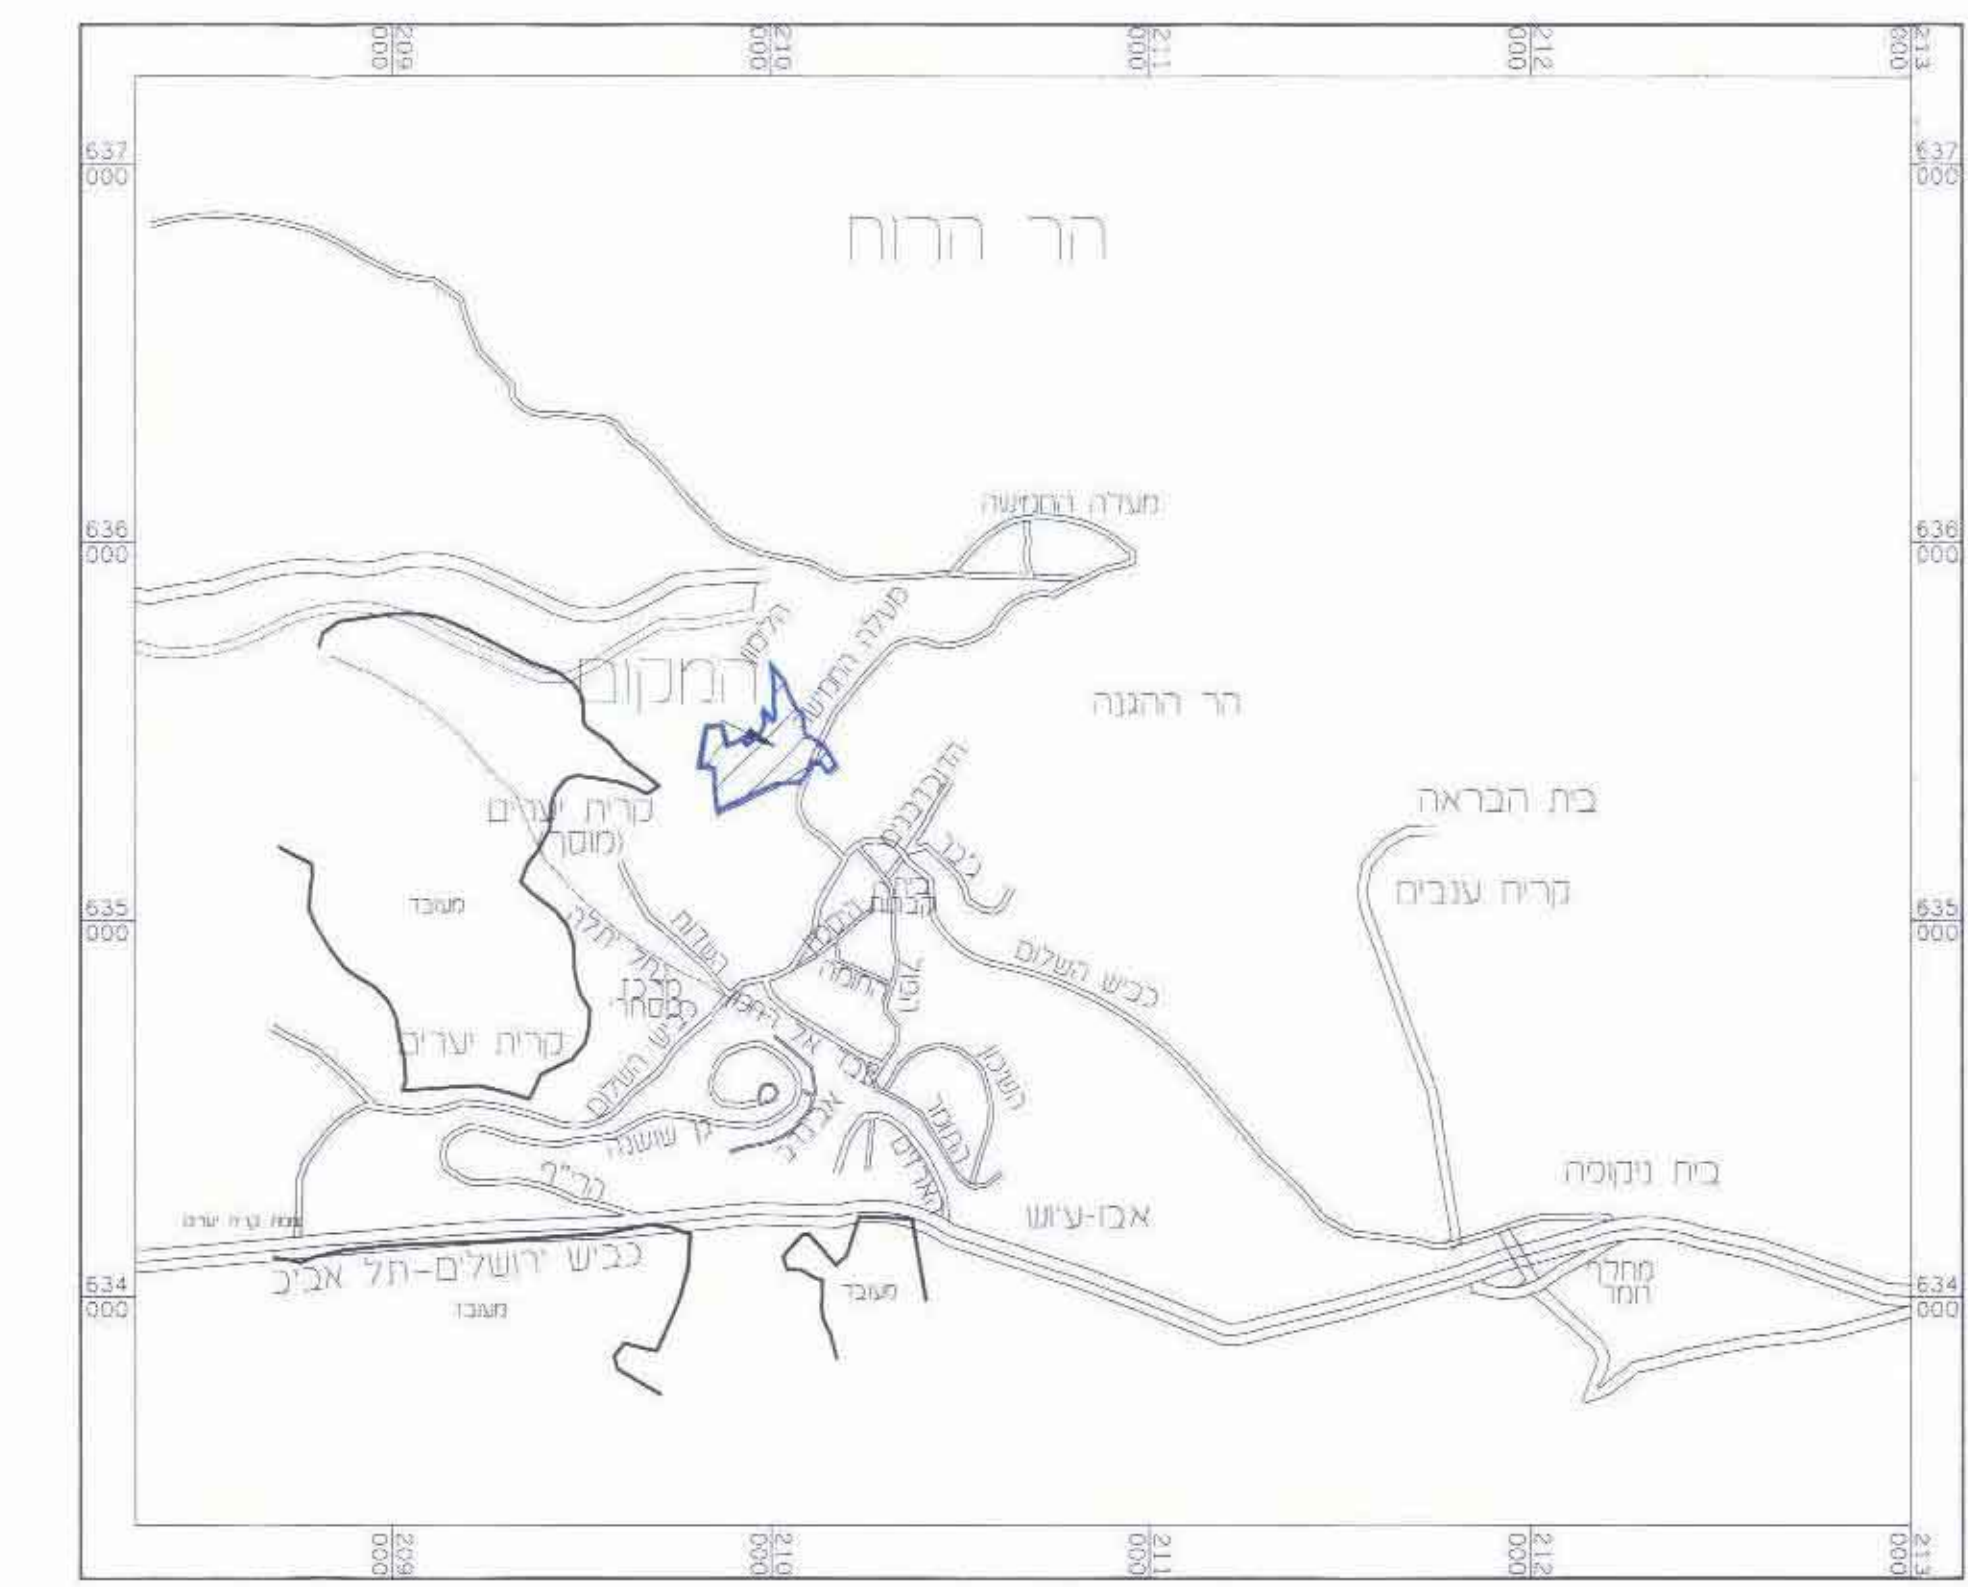

הר הרחוק סביבה 1:20,000