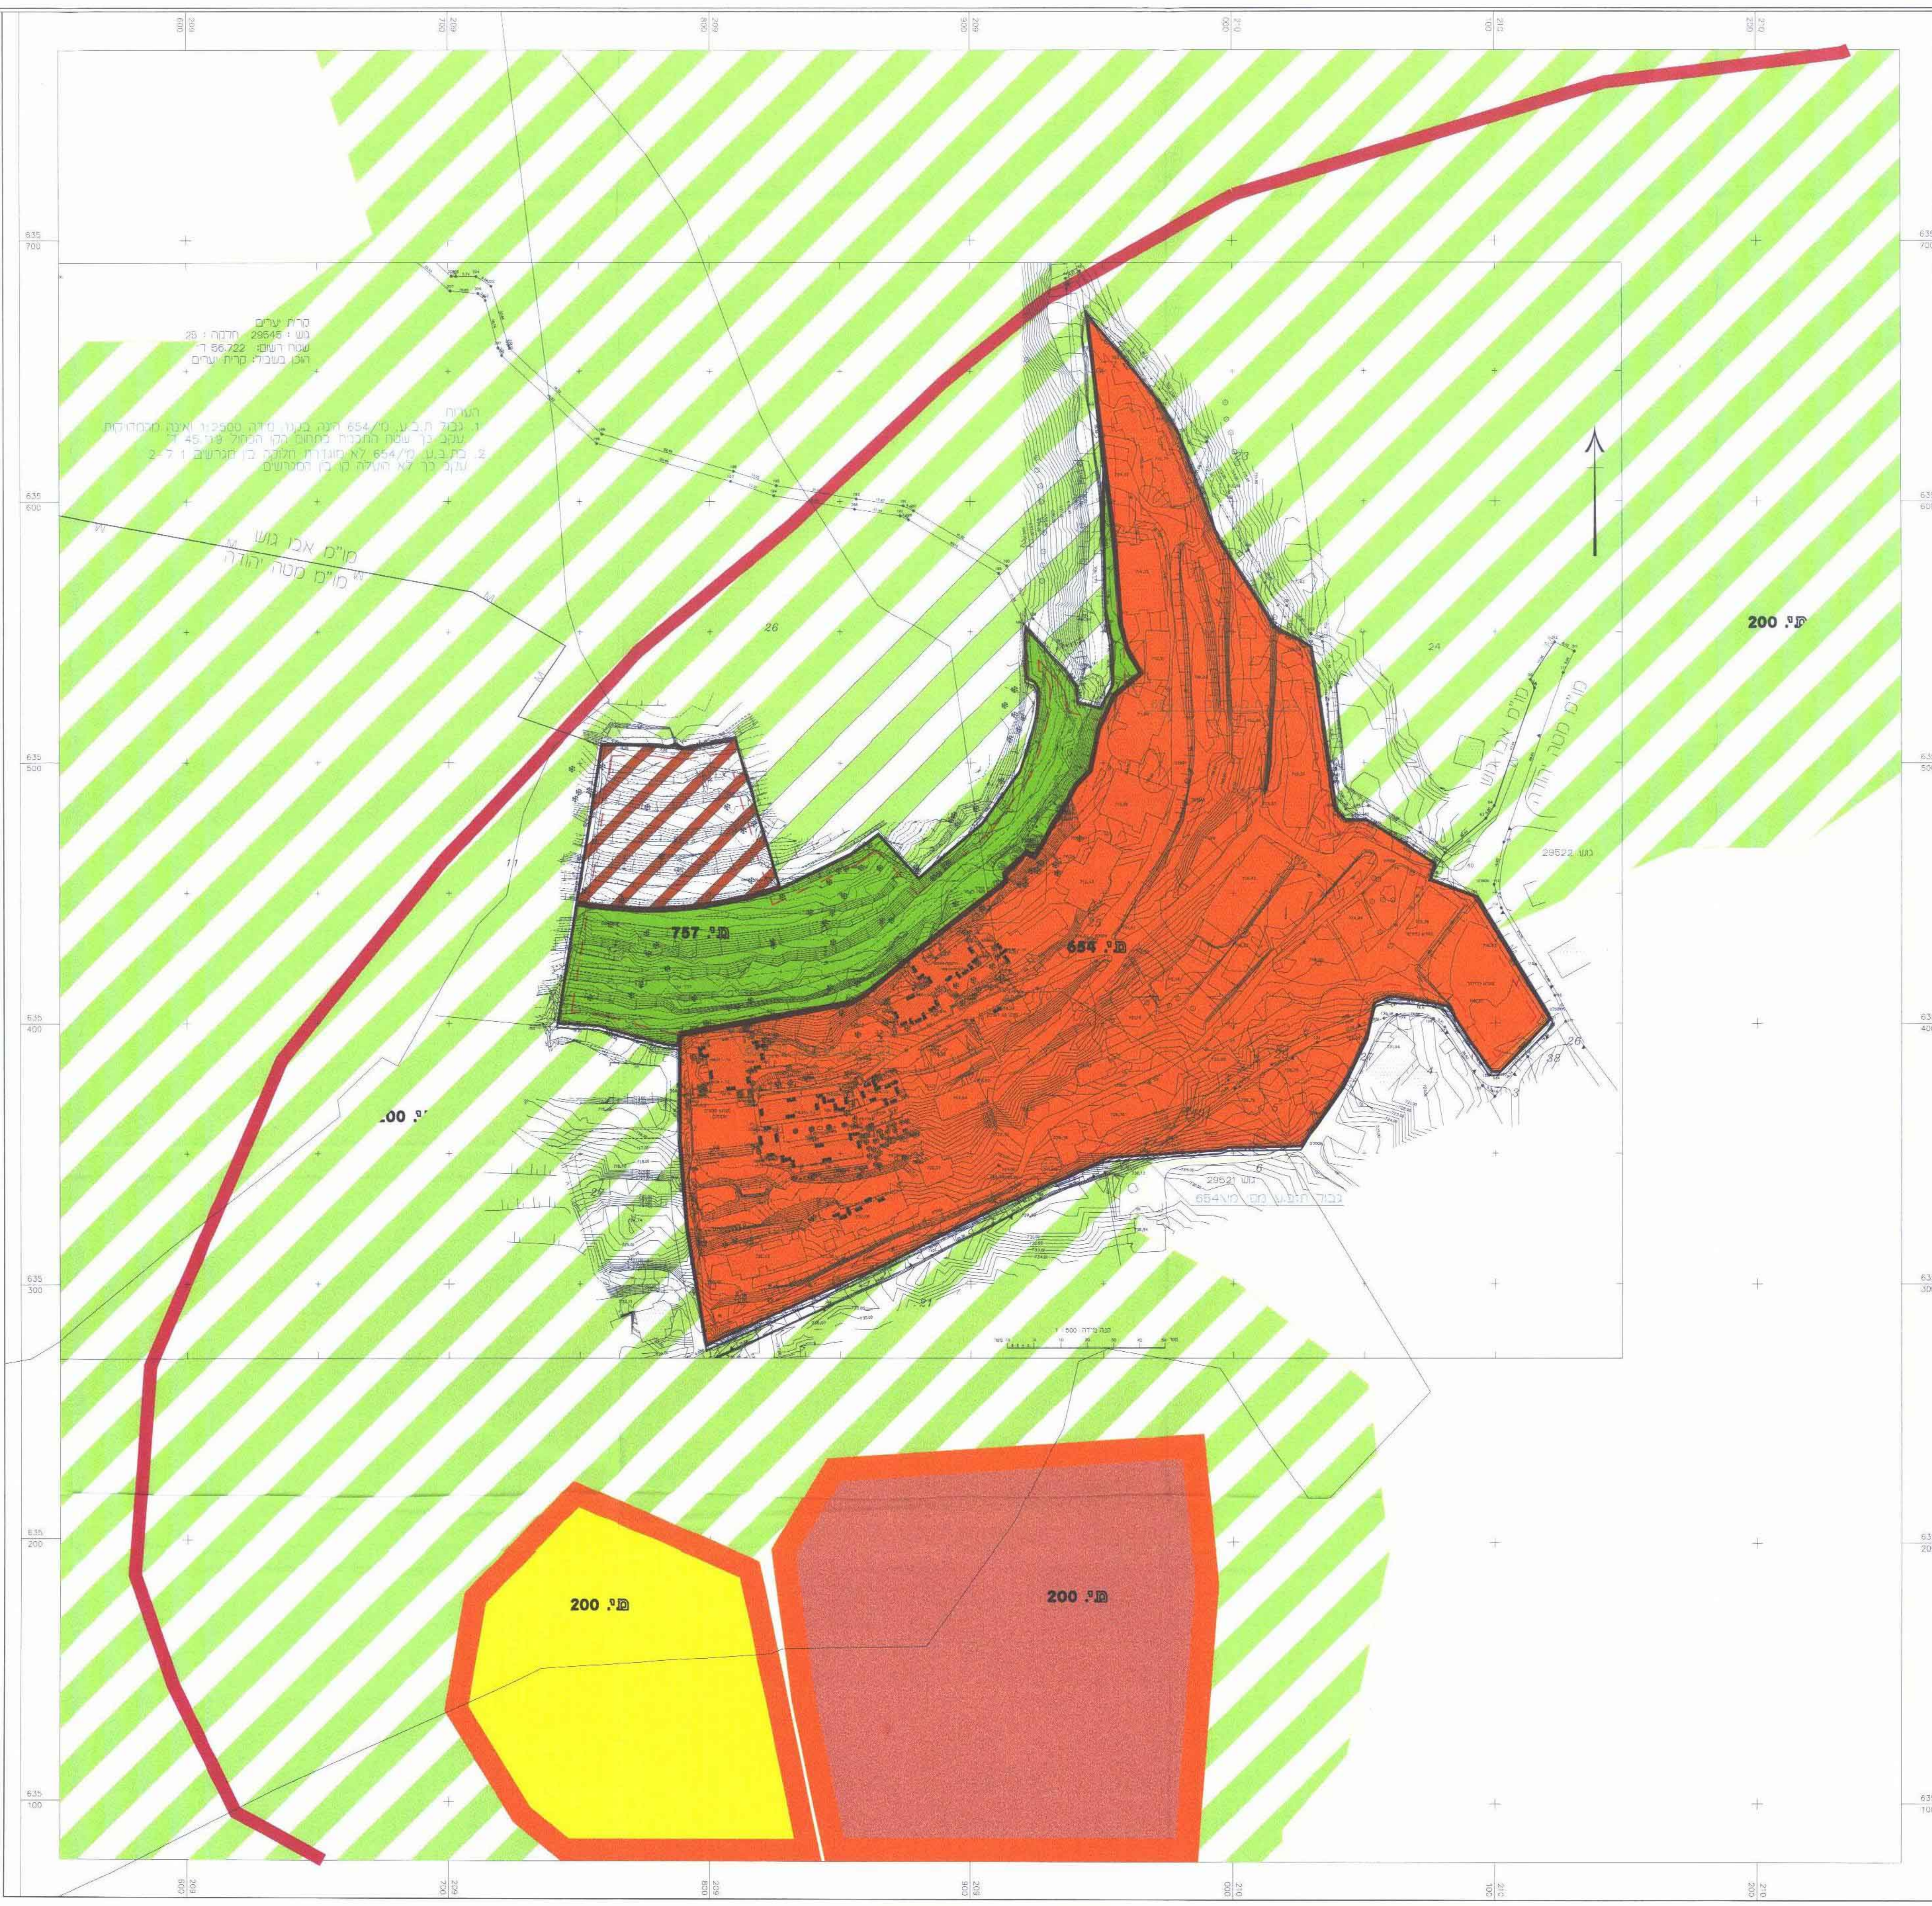

מחוז ירושלים
מרחב תכנון מקומי - מפה יחודה

תכנית מפורטת מ"פ: 654/מק-654 א'
שינוי לתכנית מ"פ: 654
שינוי לתכנית מ"פ: 757
שינוי לתכנית מ"פ: 200

מועצה אזורית מפה יחודה
כפר המועצה קריית יערים

תשרים
ק"מ 1:500

גוש 29545 חלק מחלקות 25,29
גוש 29521 חלקה 5

משרד הפנים
לשכת תכנון מקומי
8.10.2007
נתקבל

עודד סג"ל
אורי חסות
הועדה המקומית לתכנון ולבנייה
ירושלים
נתקבל

החתימות
16.10.2007

בעל הקרקע: מנהל מקרקעי ישראל
רח' יפו 216 ירושלים
02-5318888

יום ומגיש התכנית: הסוכנות היהודית לארץ ישראל
הסתלקה לעליית ילדים ונוער
קניג גורן 45 ירושלים 91000
02-620-2545
עודד סג"ל
אורי חסות
הועדה המקומית לתכנון ולבנייה
ירושלים
נתקבל

עורך התכנית: נ. מלצר ג. איגרא אורניכלים בע"מ
מס רשיון 36516
11 שבט/נובמבר 9, מלחה, ירושלים
ת.ע. 02-6797744

מצב מאושר ק"מ 1:1000