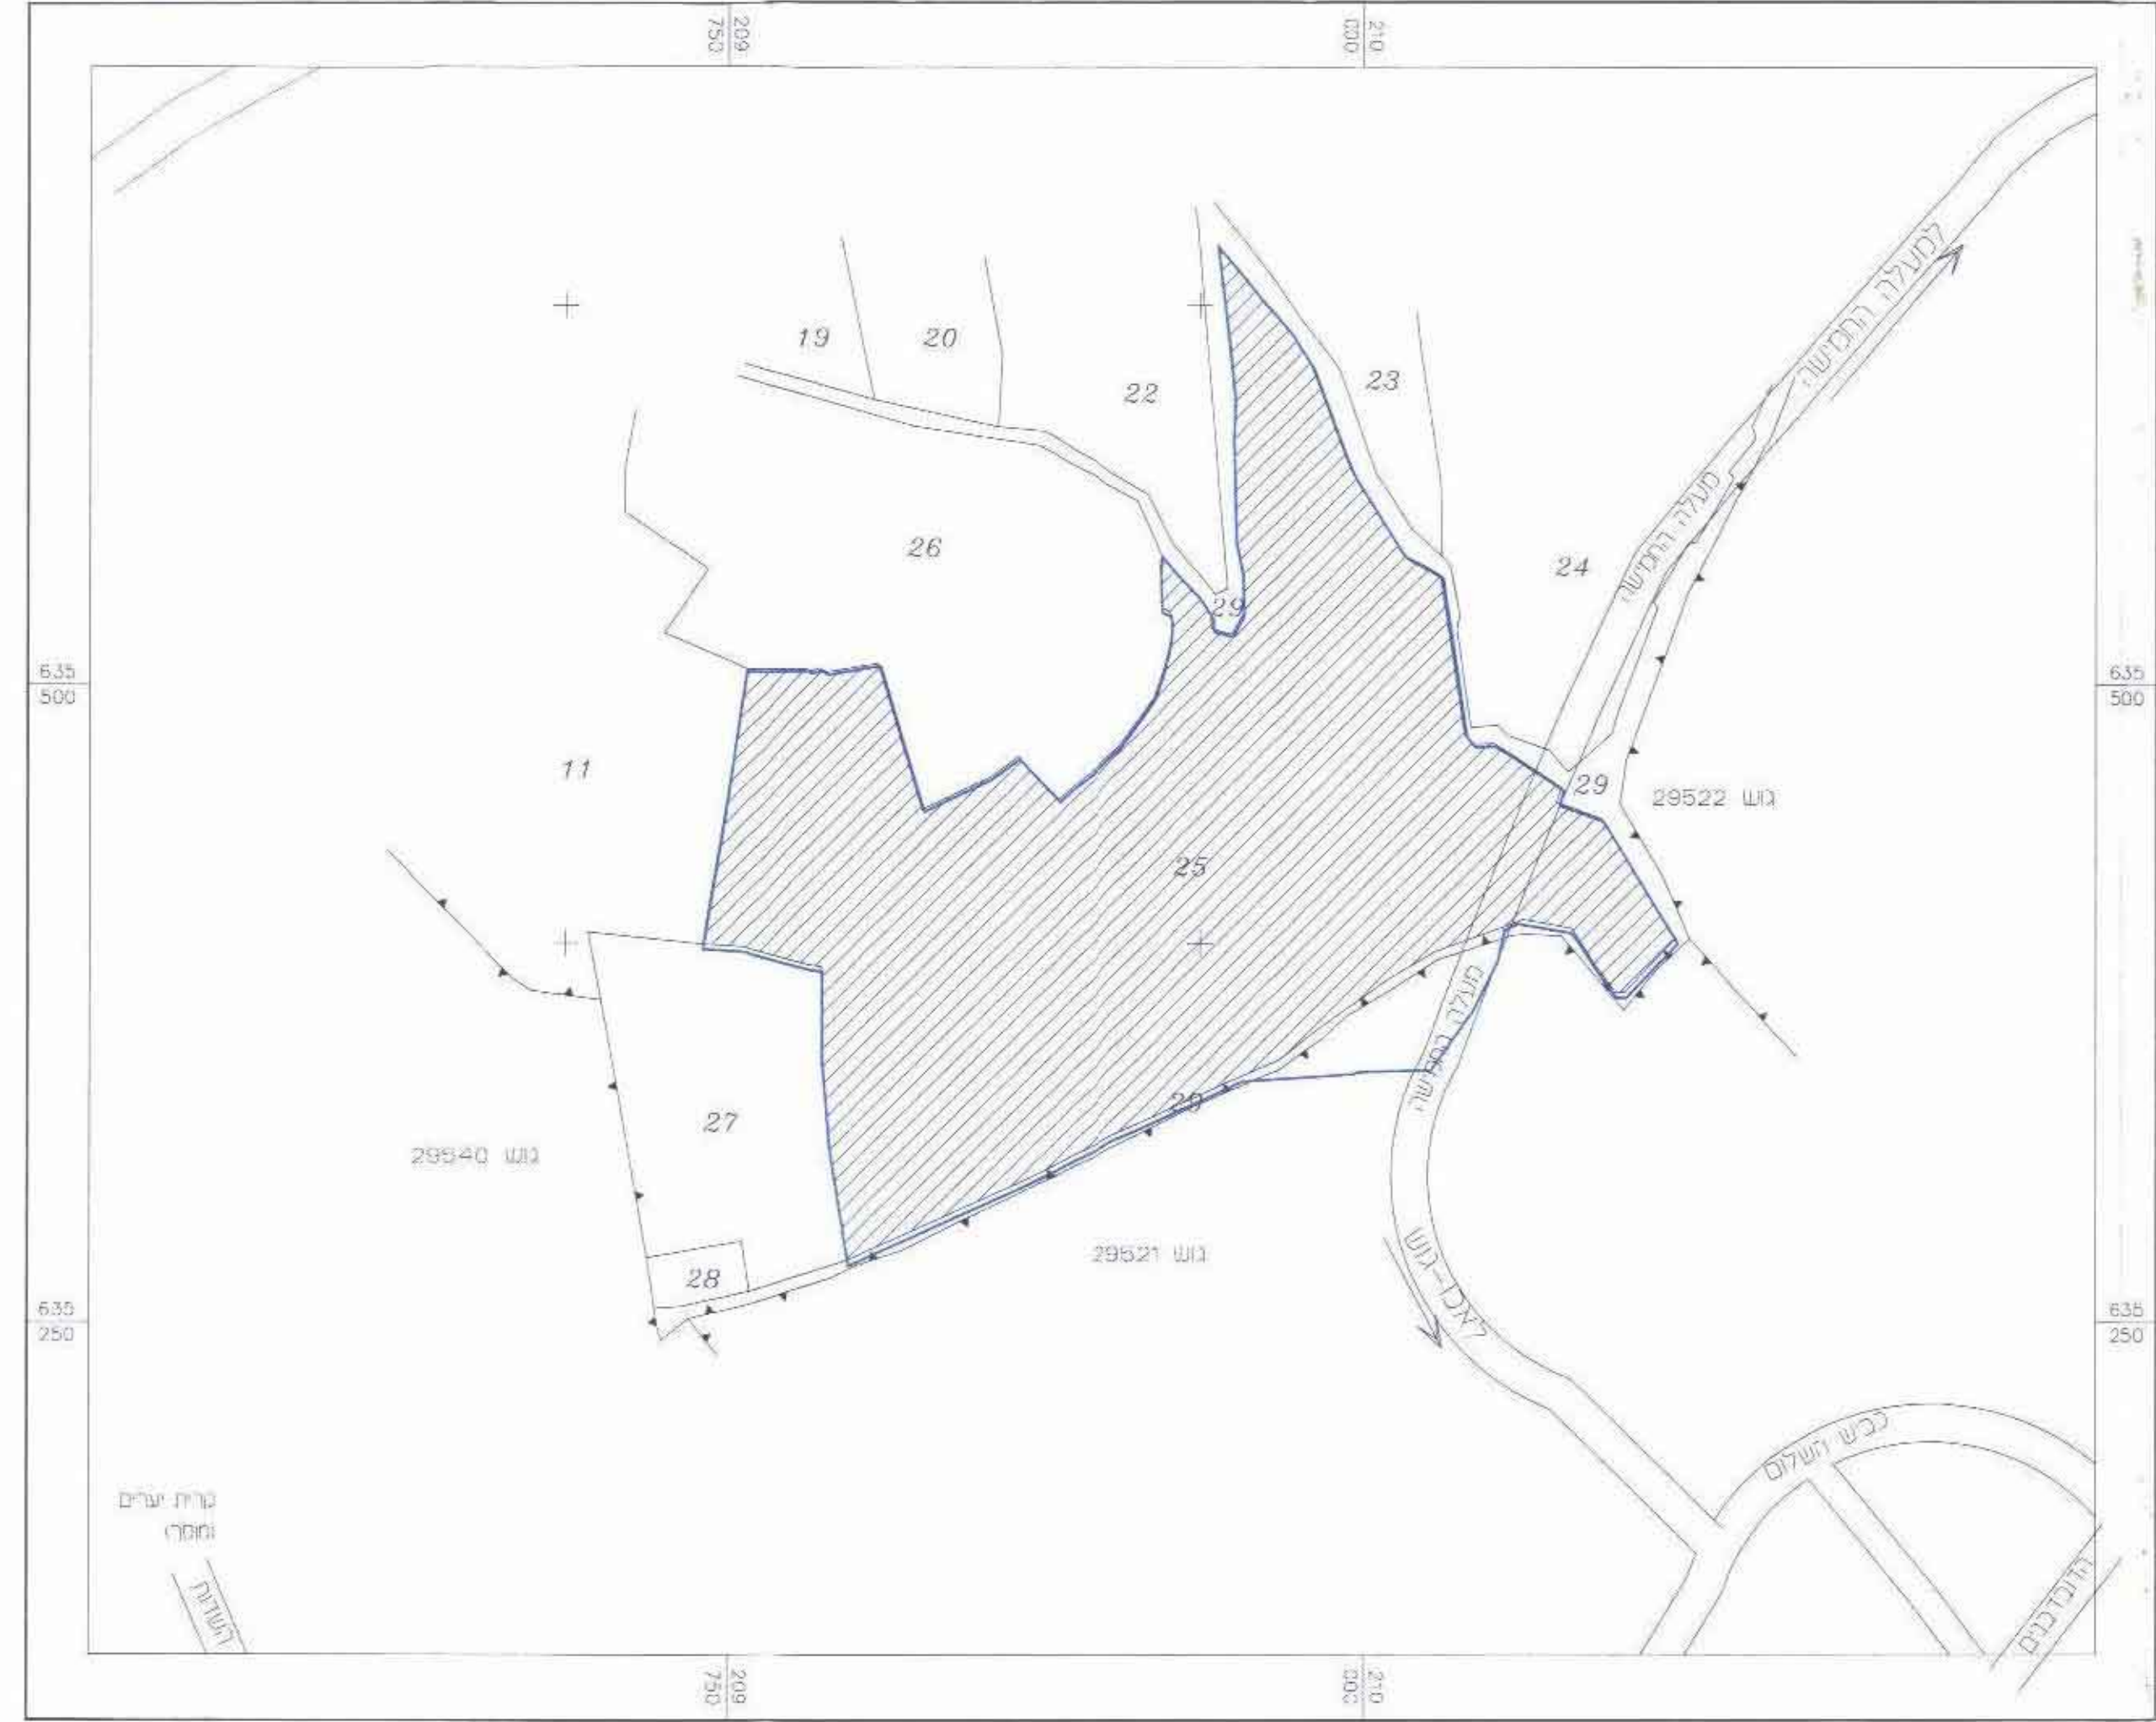

הר הרחוק סביבה 1:2,500