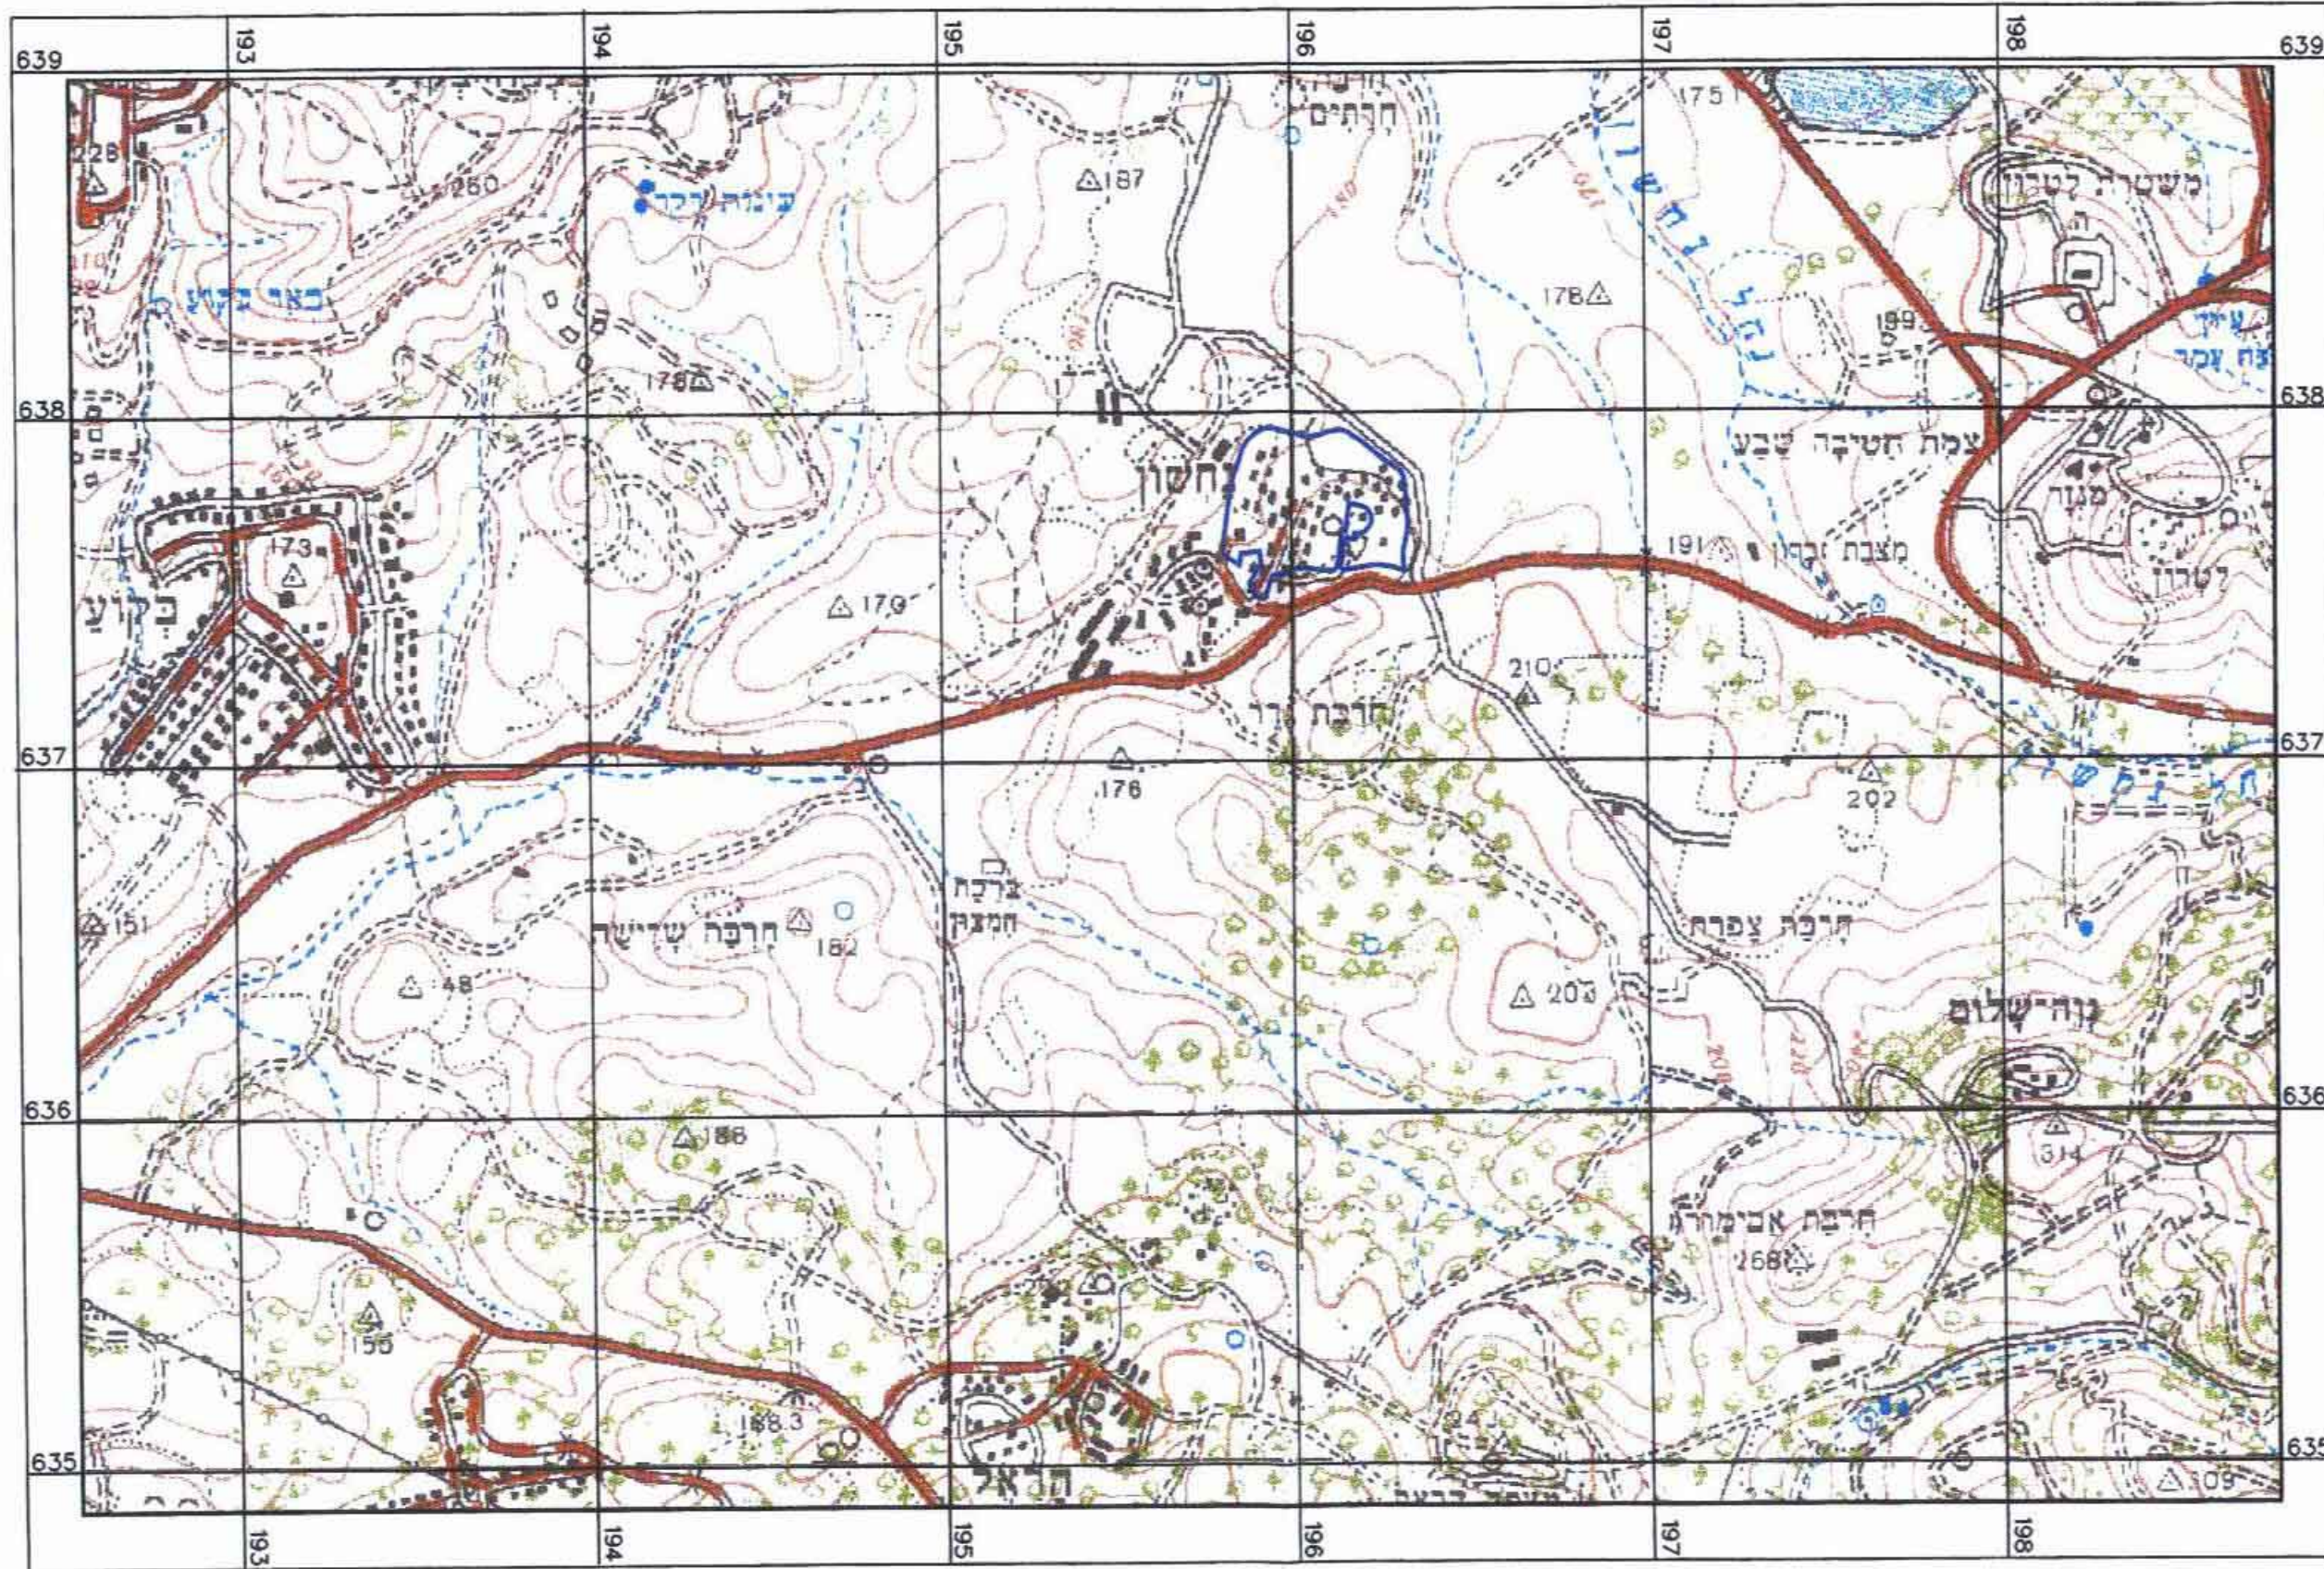

מחוז ירושלים

מרחב תכנון מקומי מטה יהודה

תכנית מתאר מס. מי / מק / 601 / א-1

קיבוץ נחשון

שינוי לתכנית מי / 601 / א

תרשים סביבה 1 : 20000

מחוז: ירושלים  
 מקום: קיבוץ נחשון  
 יוזם ומגיש התכנית: קיבוץ נחשון  
 המתכנן: יעקב קליין, העירייה 3, רחובות, 08-9414615 רשיון 03672  
 בעל הקרקע: מינהל מקרקעי ישראל

שטח התכנית: כ- 174.9 דונם קנה מידה: 1:2500

תאריך הפקה: 24.9.03

חתימות		
תאריך	חתימה וחותמת	
23/9/07	קיבוץ נחשון	יוזם התכנית
16.11.03 23.9.07	יעקב קליין תכנון ערים ואזורים המטה הארצי לתכנון	עורך התכנית
		בעל הקרקע

**מקרא**

גבול תכנית מאושרת  
 גבול תכנית מוצעת  
 גבול גוש ומספרו  
 גבול חלקה ומספרה  
 דרך מאושרת לביטול

22 תמ"א

יער פארק קיים  
 יער פארק מוצע  
 יער נטע אדם קיים

מספר הדרך  
 קו בנין  
 רוחב הדרך  
 עתיקות