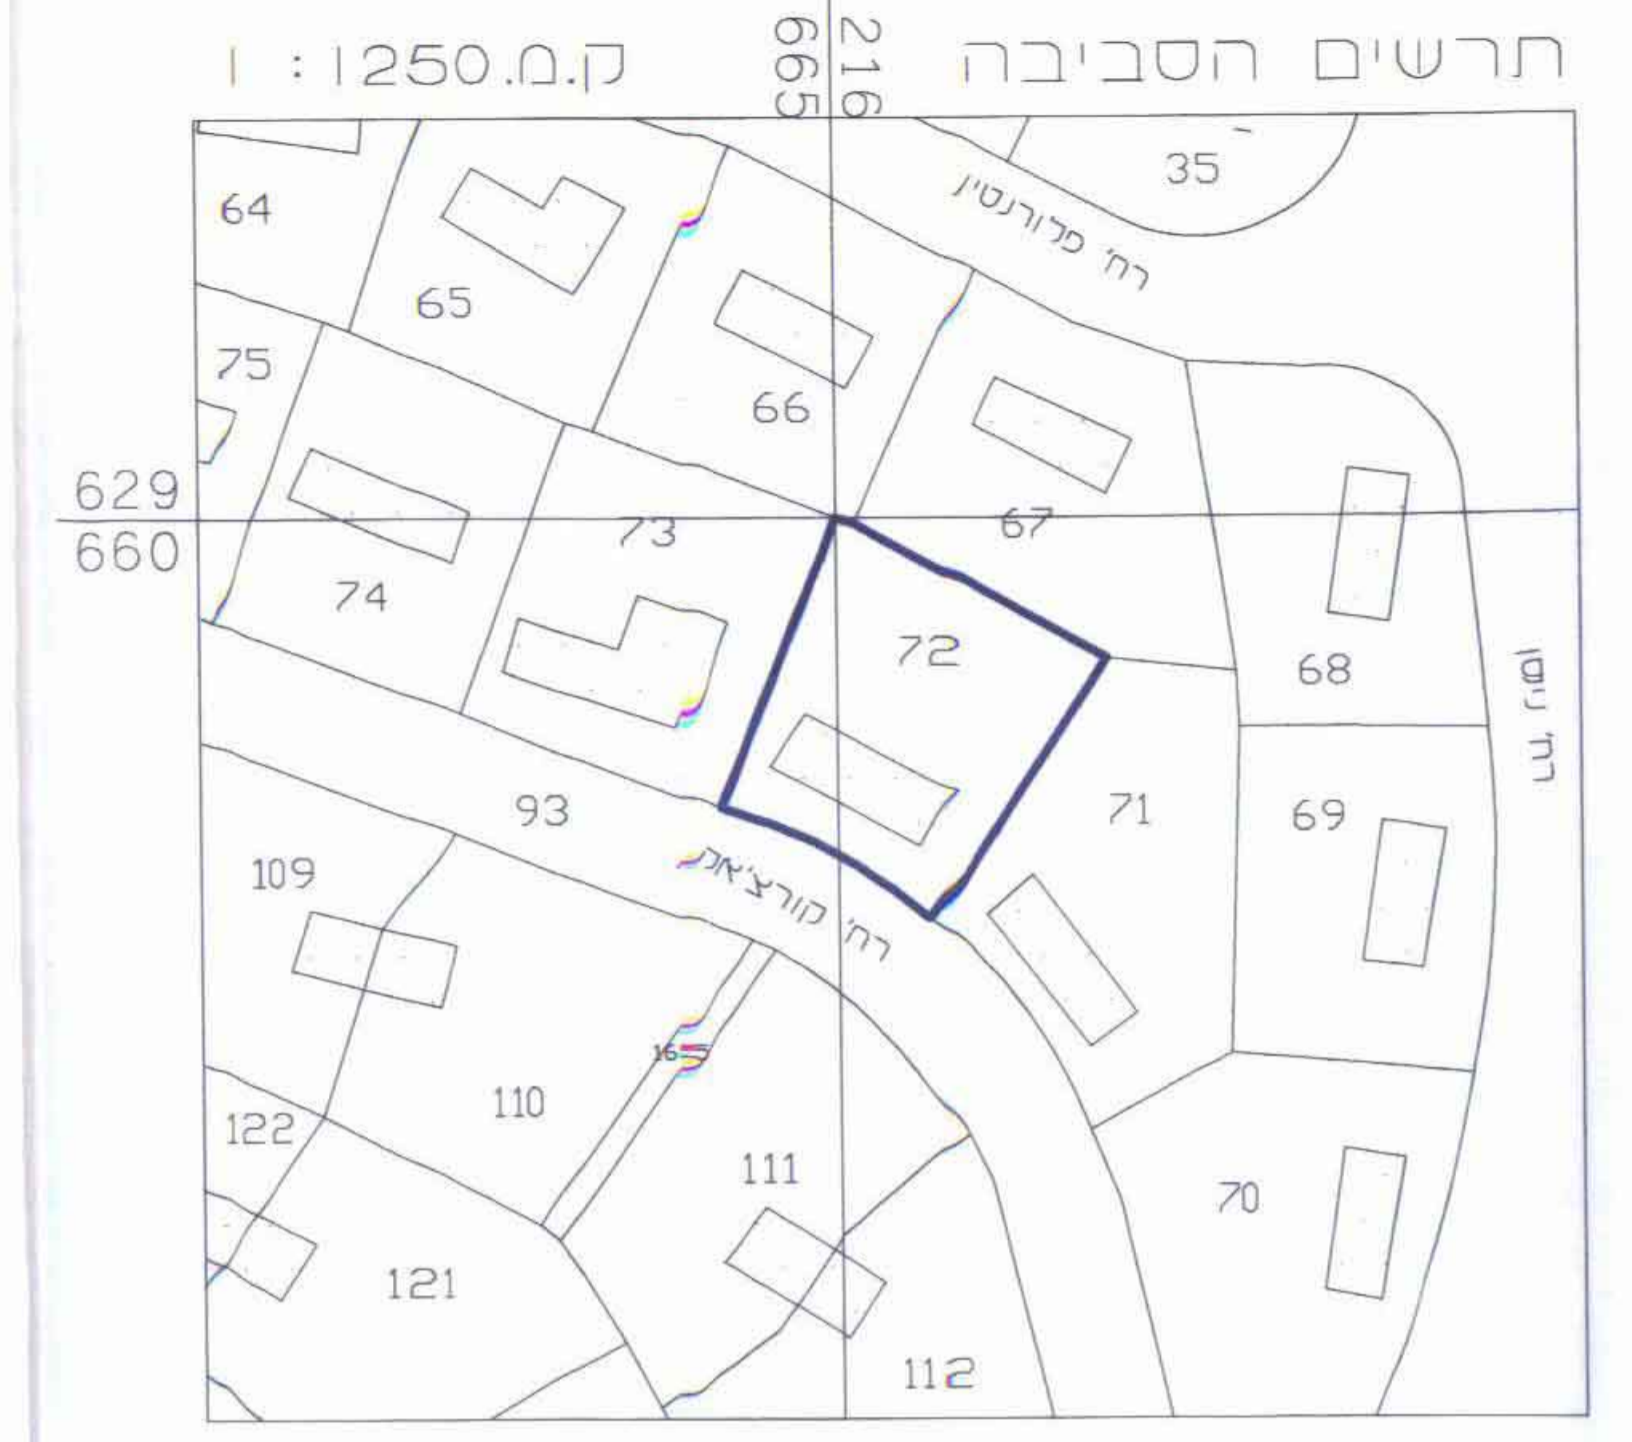

מחוז ירושלים
 תכנית תכנון מקומי ירושלים
 תכנית מס' 11057
 שינוי לתכנית מס' 4657
 (שינוי תוכנית מתאר מקומית)

תשריט
 ק.ט. : 1:250

מקום: ירושלים
 שכונת קריית יובל, רח' יאנוש קורצ'אק 6
 גוש 30414 חלקה 72
 שטח התוכנית: כ-0.592 דונם

מצב מאושר
 ע"פ תכנית מס' 4657 ותכנית המתאר המקומית לירושלים
 ק.ט. : 1:250

מחוז ירושלים
 נפה ירושלים
 מקום רח' קורצ'אק ק. יובל
 גוש 30414 חלקה 72
 הוכן בשביל משפחת עזרא
 השטח 592 מ"ר ע"פ נסח רישום

משרד לשרותי הנדסה
 רח' האקן 10 תל אביב
 טל. 02-7957599
 אדריכל אדריכלי
 מרדכי ארנון
 תאריך: 04.10.2004
 ערכון: 07.10.2004