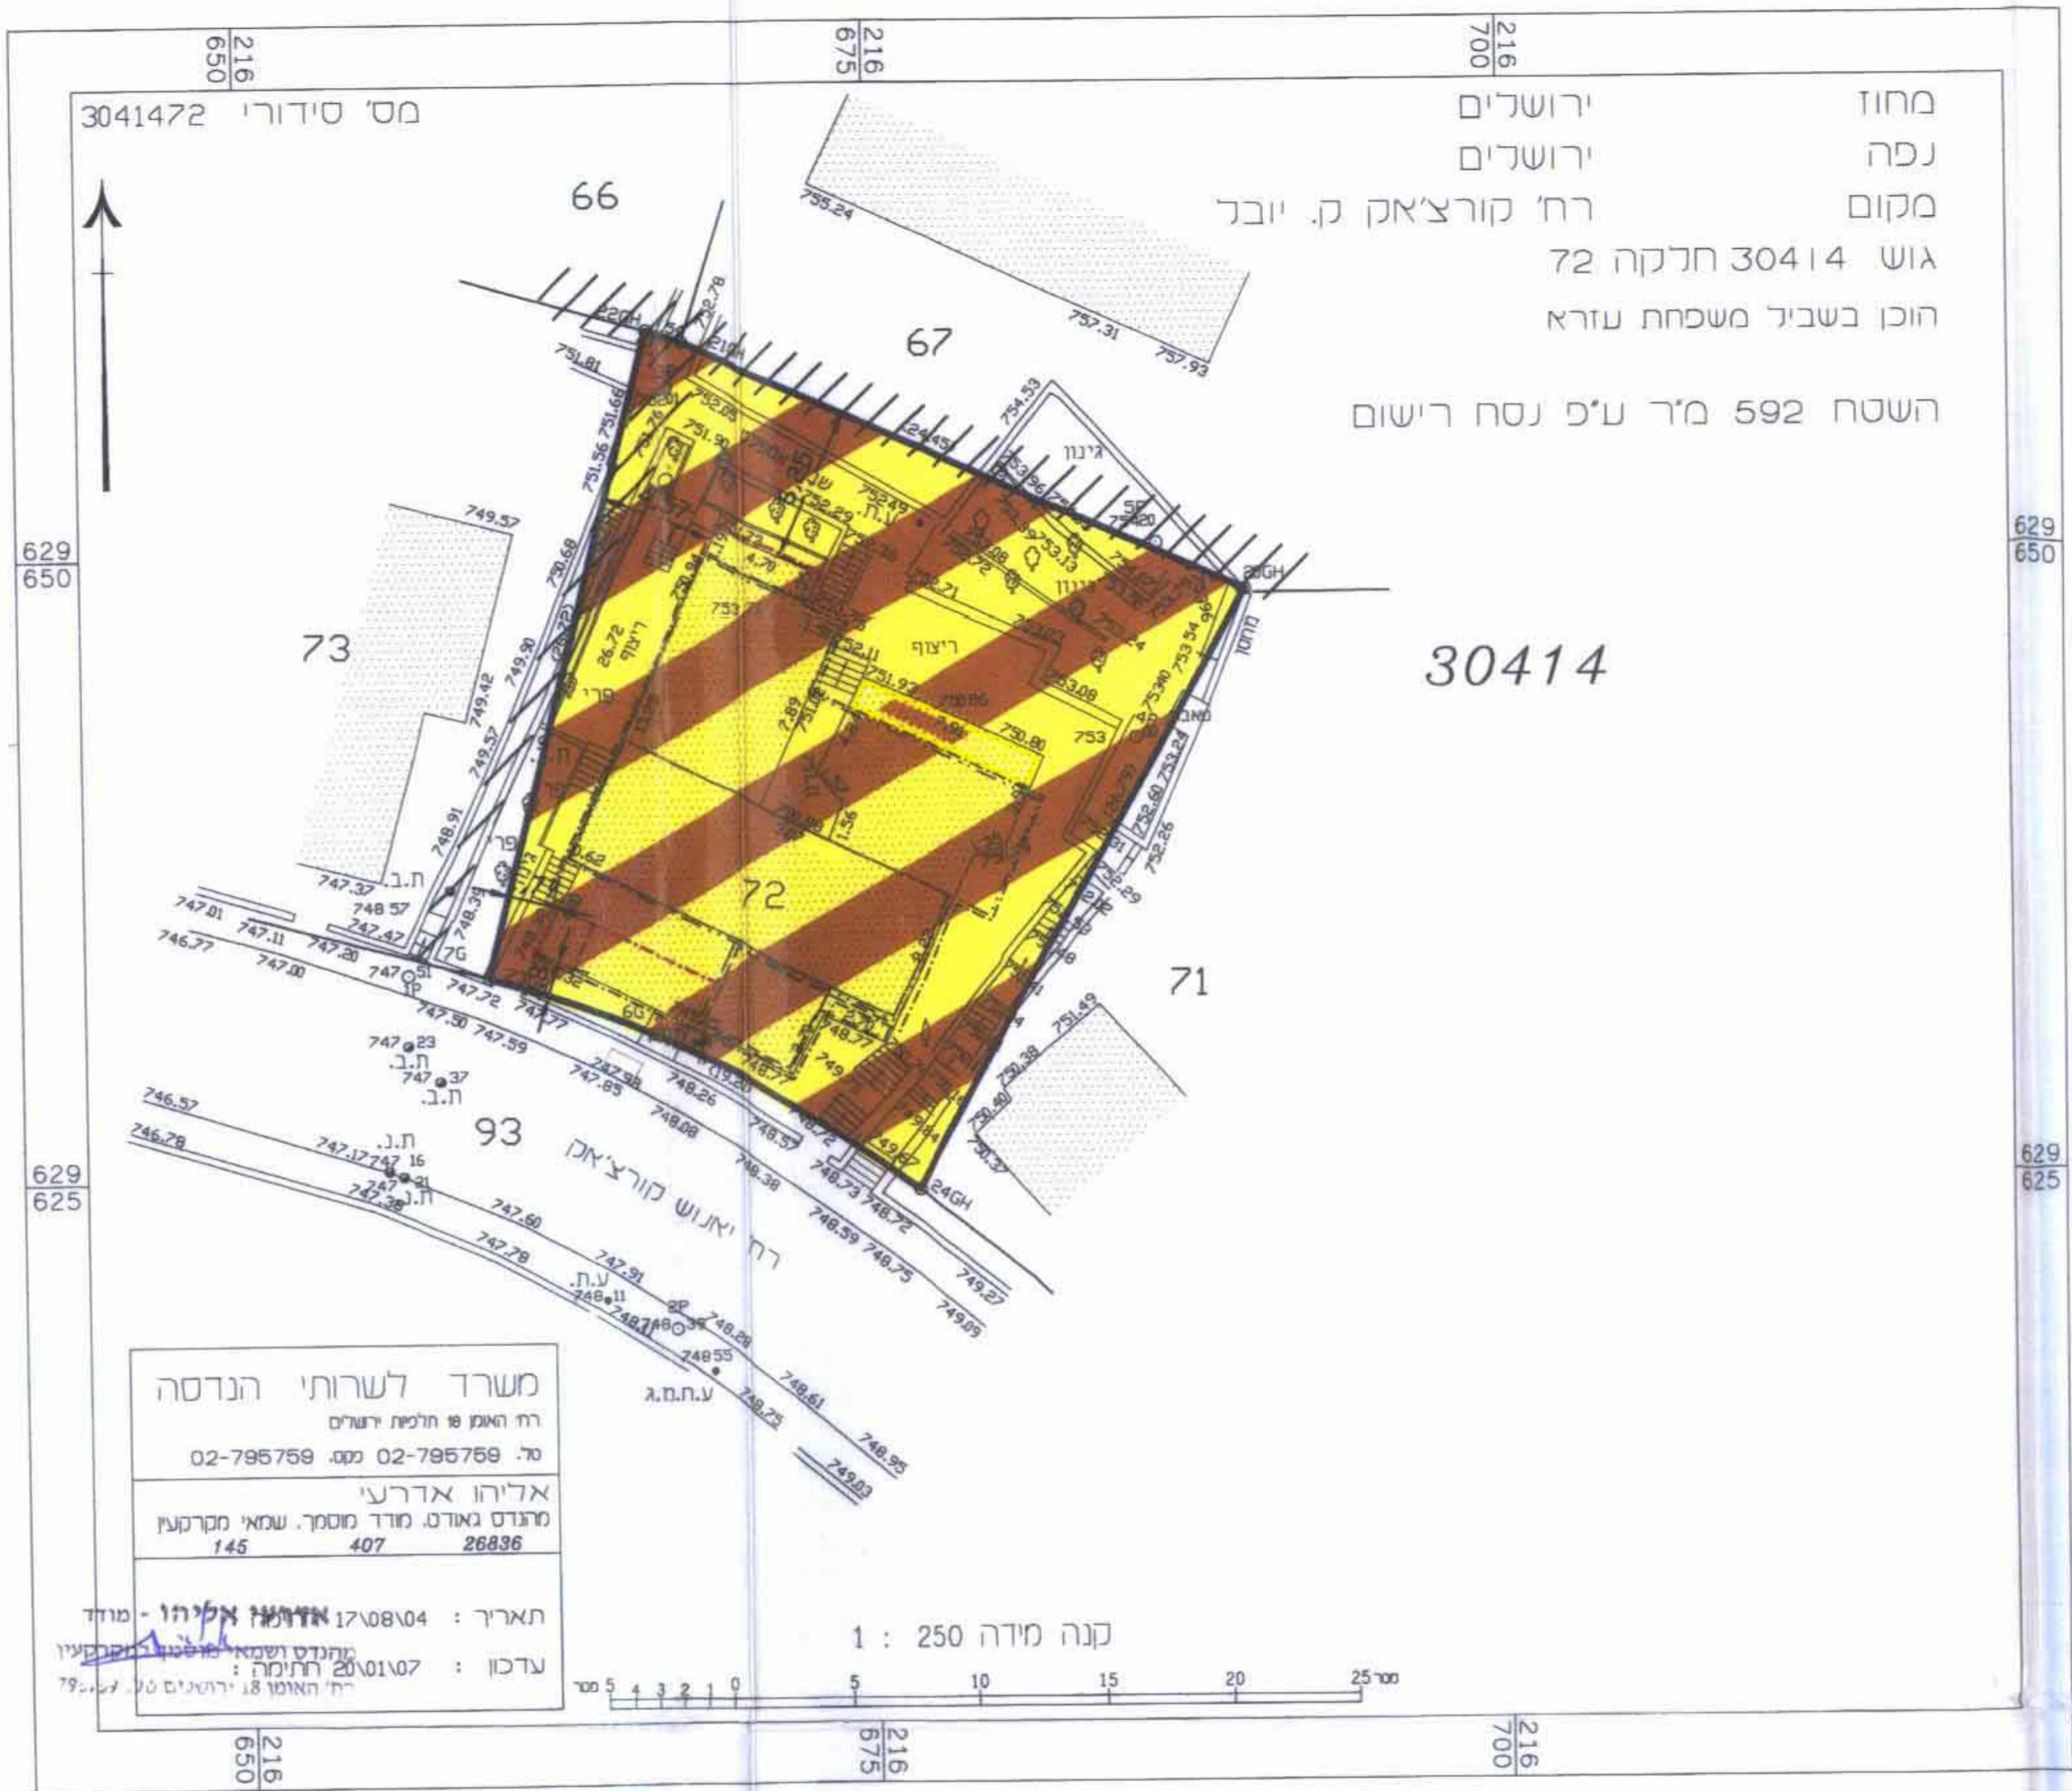

משרד לשרותי הנדסה
רח' האקן 10 תל אביב
טל. 02-7957599
אדריכל אדריכלי
מרדכי ארנון
תאריך: 04.10.2004
ערכון: 07.10.2004

סקרא מצב טומצ'ה

צבע ירוק	בכל תוכנית
צבע כחול	שטח פריש עם זכות מעבר לניכוד
צבע אדום	אזור מגורים סמוך
צבע ירוק	בנין קיים
צבע אדום	בנין/תוספת לזריחה
צבע ירוק	גבול חלקה
צבע ירוק	מספר חלקה
צבע ירוק	שטח פריש עם זכות מעבר לניכוד
צבע ירוק	אזור מגורים סמוך
צבע ירוק	אזור מגורים 6
צבע ירוק	בנין קיים
צבע אדום	גדר חורשה
צבע ירוק	מספר עש
צבע ירוק	גבול חלקה
צבע ירוק	מספר חלקה