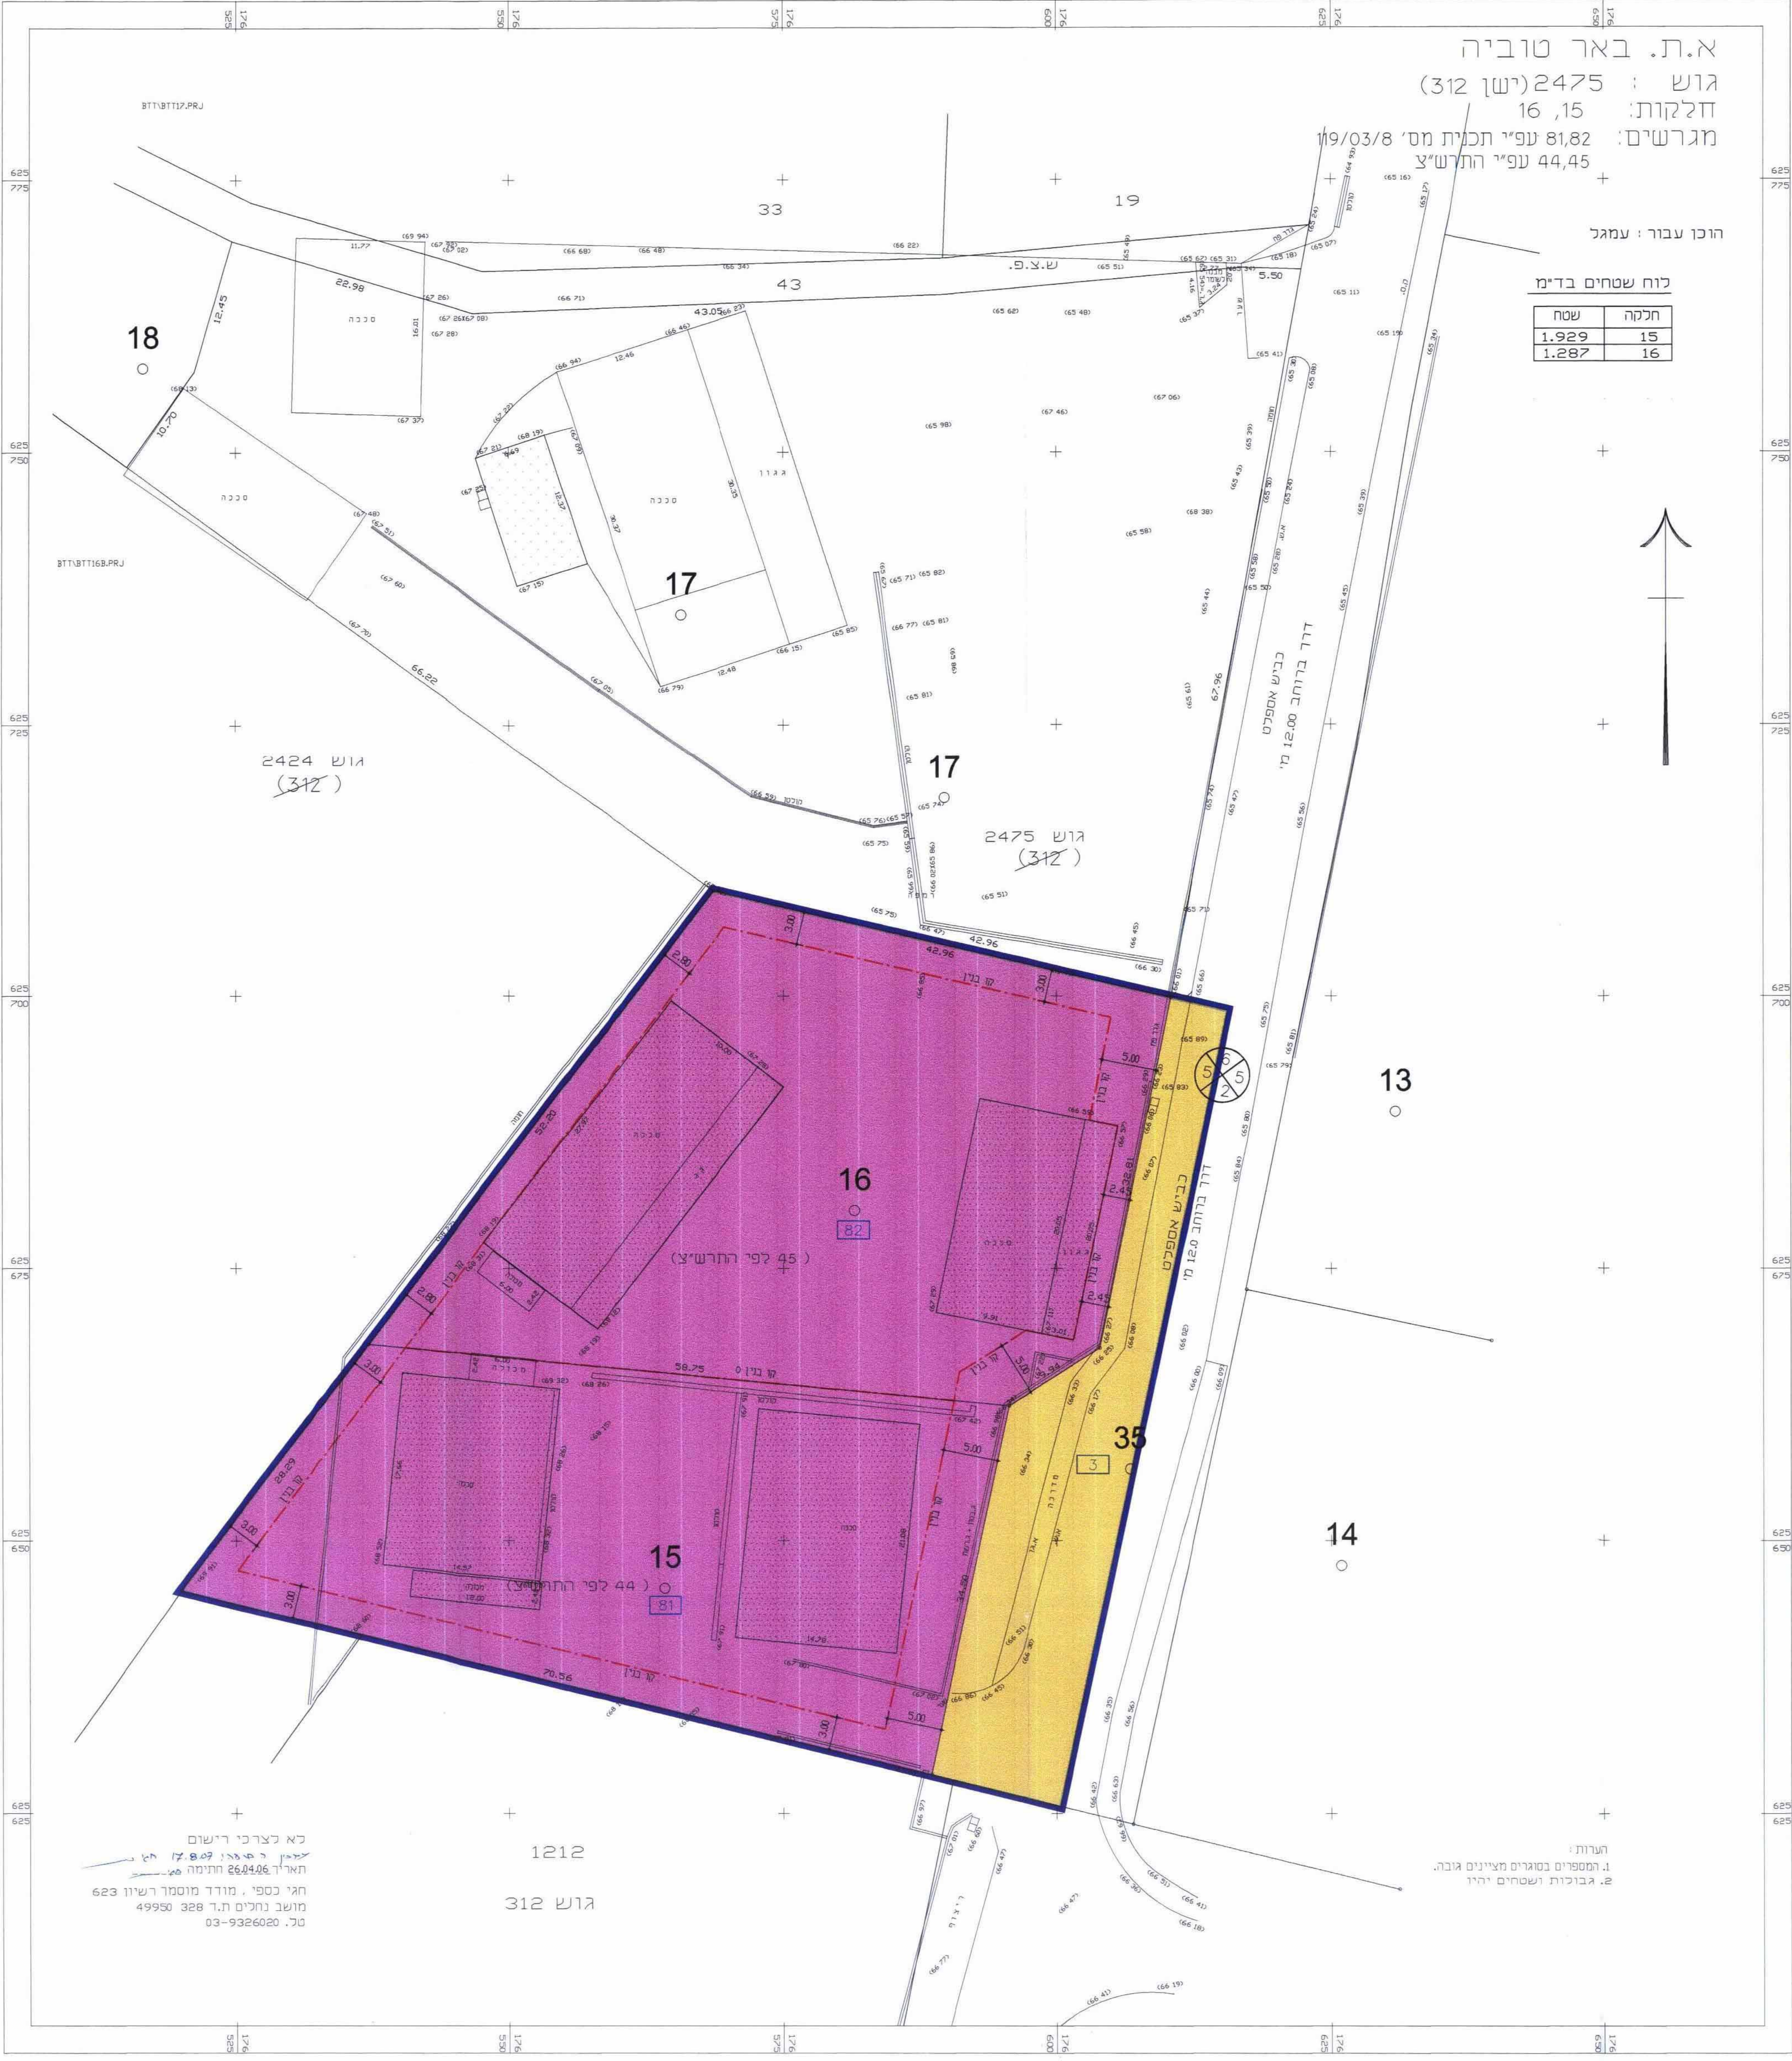

מקרא מצב מוצע

-  גבול התכנית
-  גבול החלקה
-  קו בנין
-  דרך מאושרת
-  תעשייה
-  בניין קיים
-  מספר חלקה
-  מספר גוש יען
-  מספר תא שטח
-  מספר הדרך
-  קו בניין רחוב הדרך

א.ת. באר טוביה
 גוש : 2475 (ישן 312)
 חלקות: 15, 16
 מגרשים: 81,82 עפ"י תכנית מס' 19/03/8
 עפ"י התרשיץ 44,45

לוח שטחים בדימ

שטח	חלקה
1.9229	15
1.287	16

הוכן עבור : עמגל

נעשה-החול והחול-הנעשה
 אשכול יען
 אשכול יען ועדה
 ת"מ 7
 תחילת

גוש 2424
 (312)

גוש 2475
 (312)

45 לפי התרשיץ

44 לפי התרשיץ