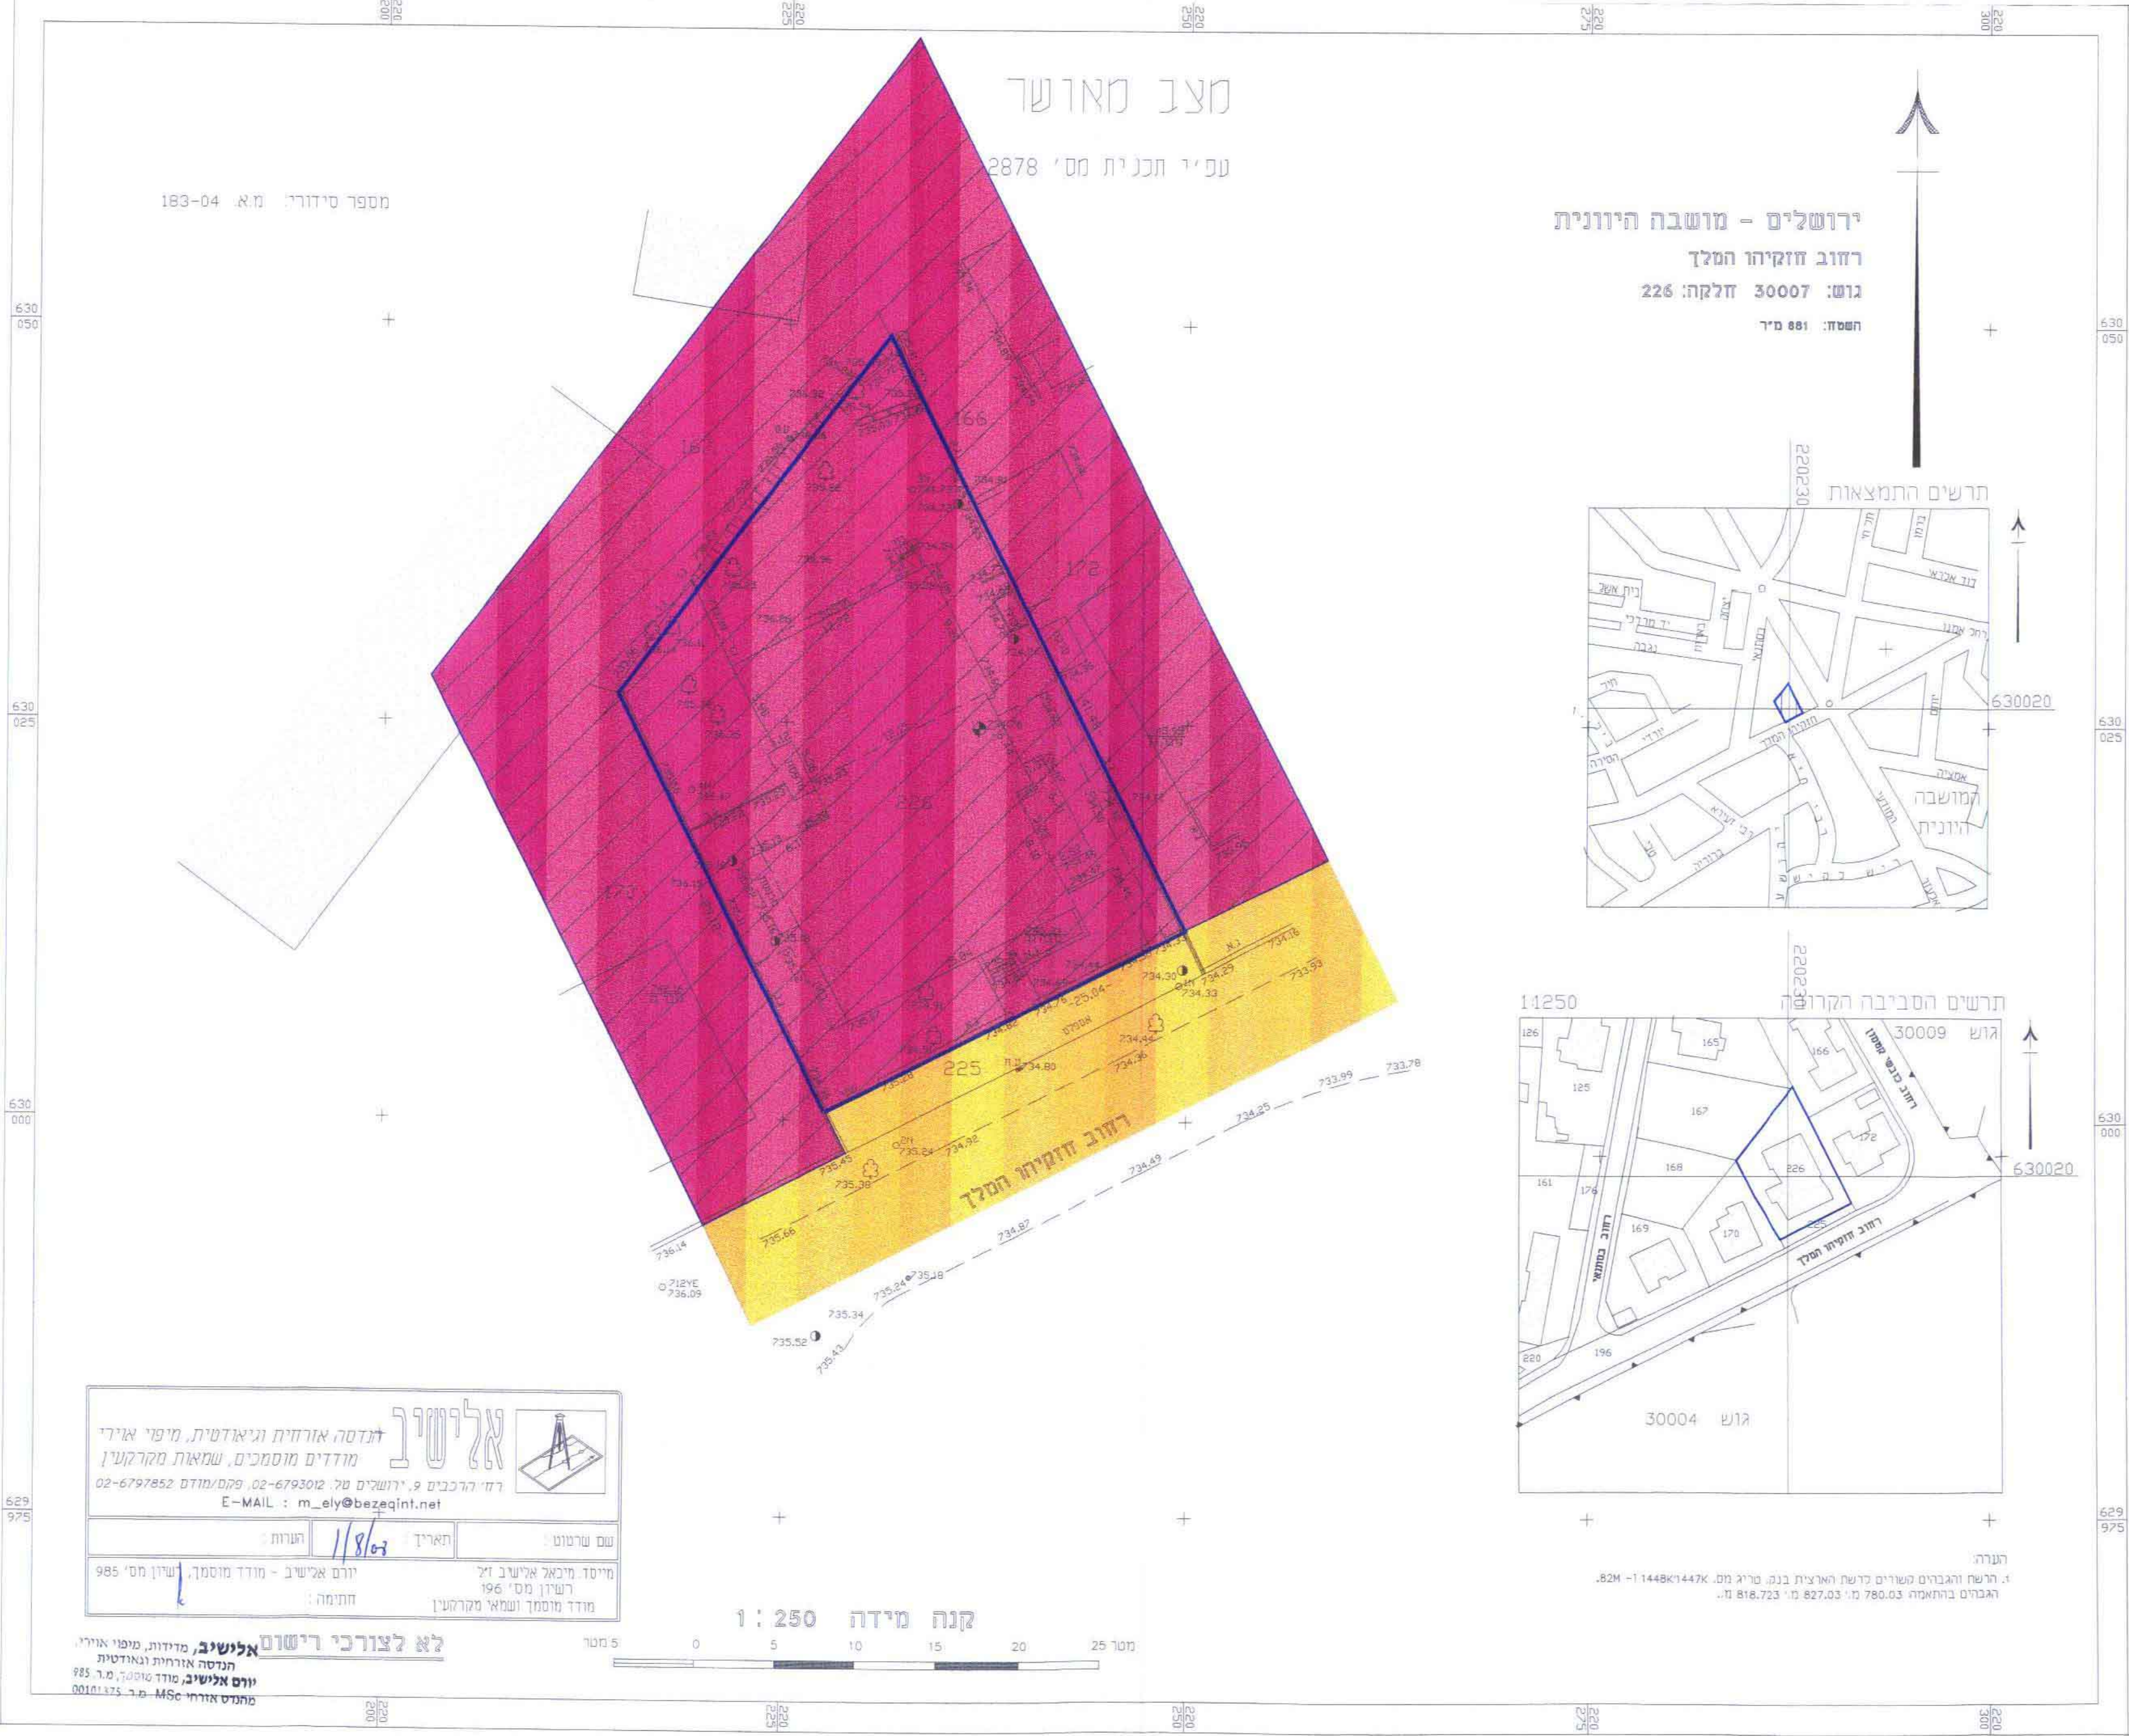

מחוז ירושלים
 מרחב תכנון מקומי ירושלים
 תכנית מתאר מקומית עם הוראות של תכנית מפורטת
 תכנית מס' 10377
 שינוי לתכנית מתאר מקומית ירושלים

שטח התכנית 881 מ"ר
 גוש 30007 חלקה 226
 ירושלים, מושבה יזרעאל, רח' חזקיהו המלך 16

תשרוט
 ק.מ. 1 : 250

בעלי הקרקע: **ר. ז. ז. ז.**
 שם: **ת. ז. ז.** כתובת: **ת. ז. ז.**
 טל: **052-2601960**
 בחרי יצחק 00065167 יעקב יהושע 56
 פרלמן דוד 023967896 לובביק 7
 עדס יוסף חיי 057649978 קהילות יעקב 26
 עידן אברהם 032541401 בלוי 18
 אטיאס יפה 059641399 סיון שלום 18

חתימת בעלי הקרקע ומגישי התכנית
 שם: **ת. ז. ז.** כתובת: **ת. ז. ז.**
 טל: **052-2601960**
 פרלמן דוד 023967896 לובביק 7

תאריך: **16.11.08**

חתימת המתכנן
 יצחק ליבנד - אדריכל - מס' רישון 17409
 ת.ד. 48179 ירושלים 1481
 טל. 6789914
 תאריך: **16.11.08**

מקרא מצב מוצע
 גבול תכנית מוצעת
 אזור מגורים מיוחד
 קו בנין חדש על קרקע
 קו בנין חדש לנסיגה בקומה ד'
 כריסה בק. קרקע

אליט
 יו"ם אלוש, משרד תכנון ונדלונג
 תחום: **1/8/08** תאריך: **1/8/08**
 מס' תכנון: **985** מס' תכנון: **196**
 מודד: **מ.א. 183-04** מודד: **מ.א. 183-04**