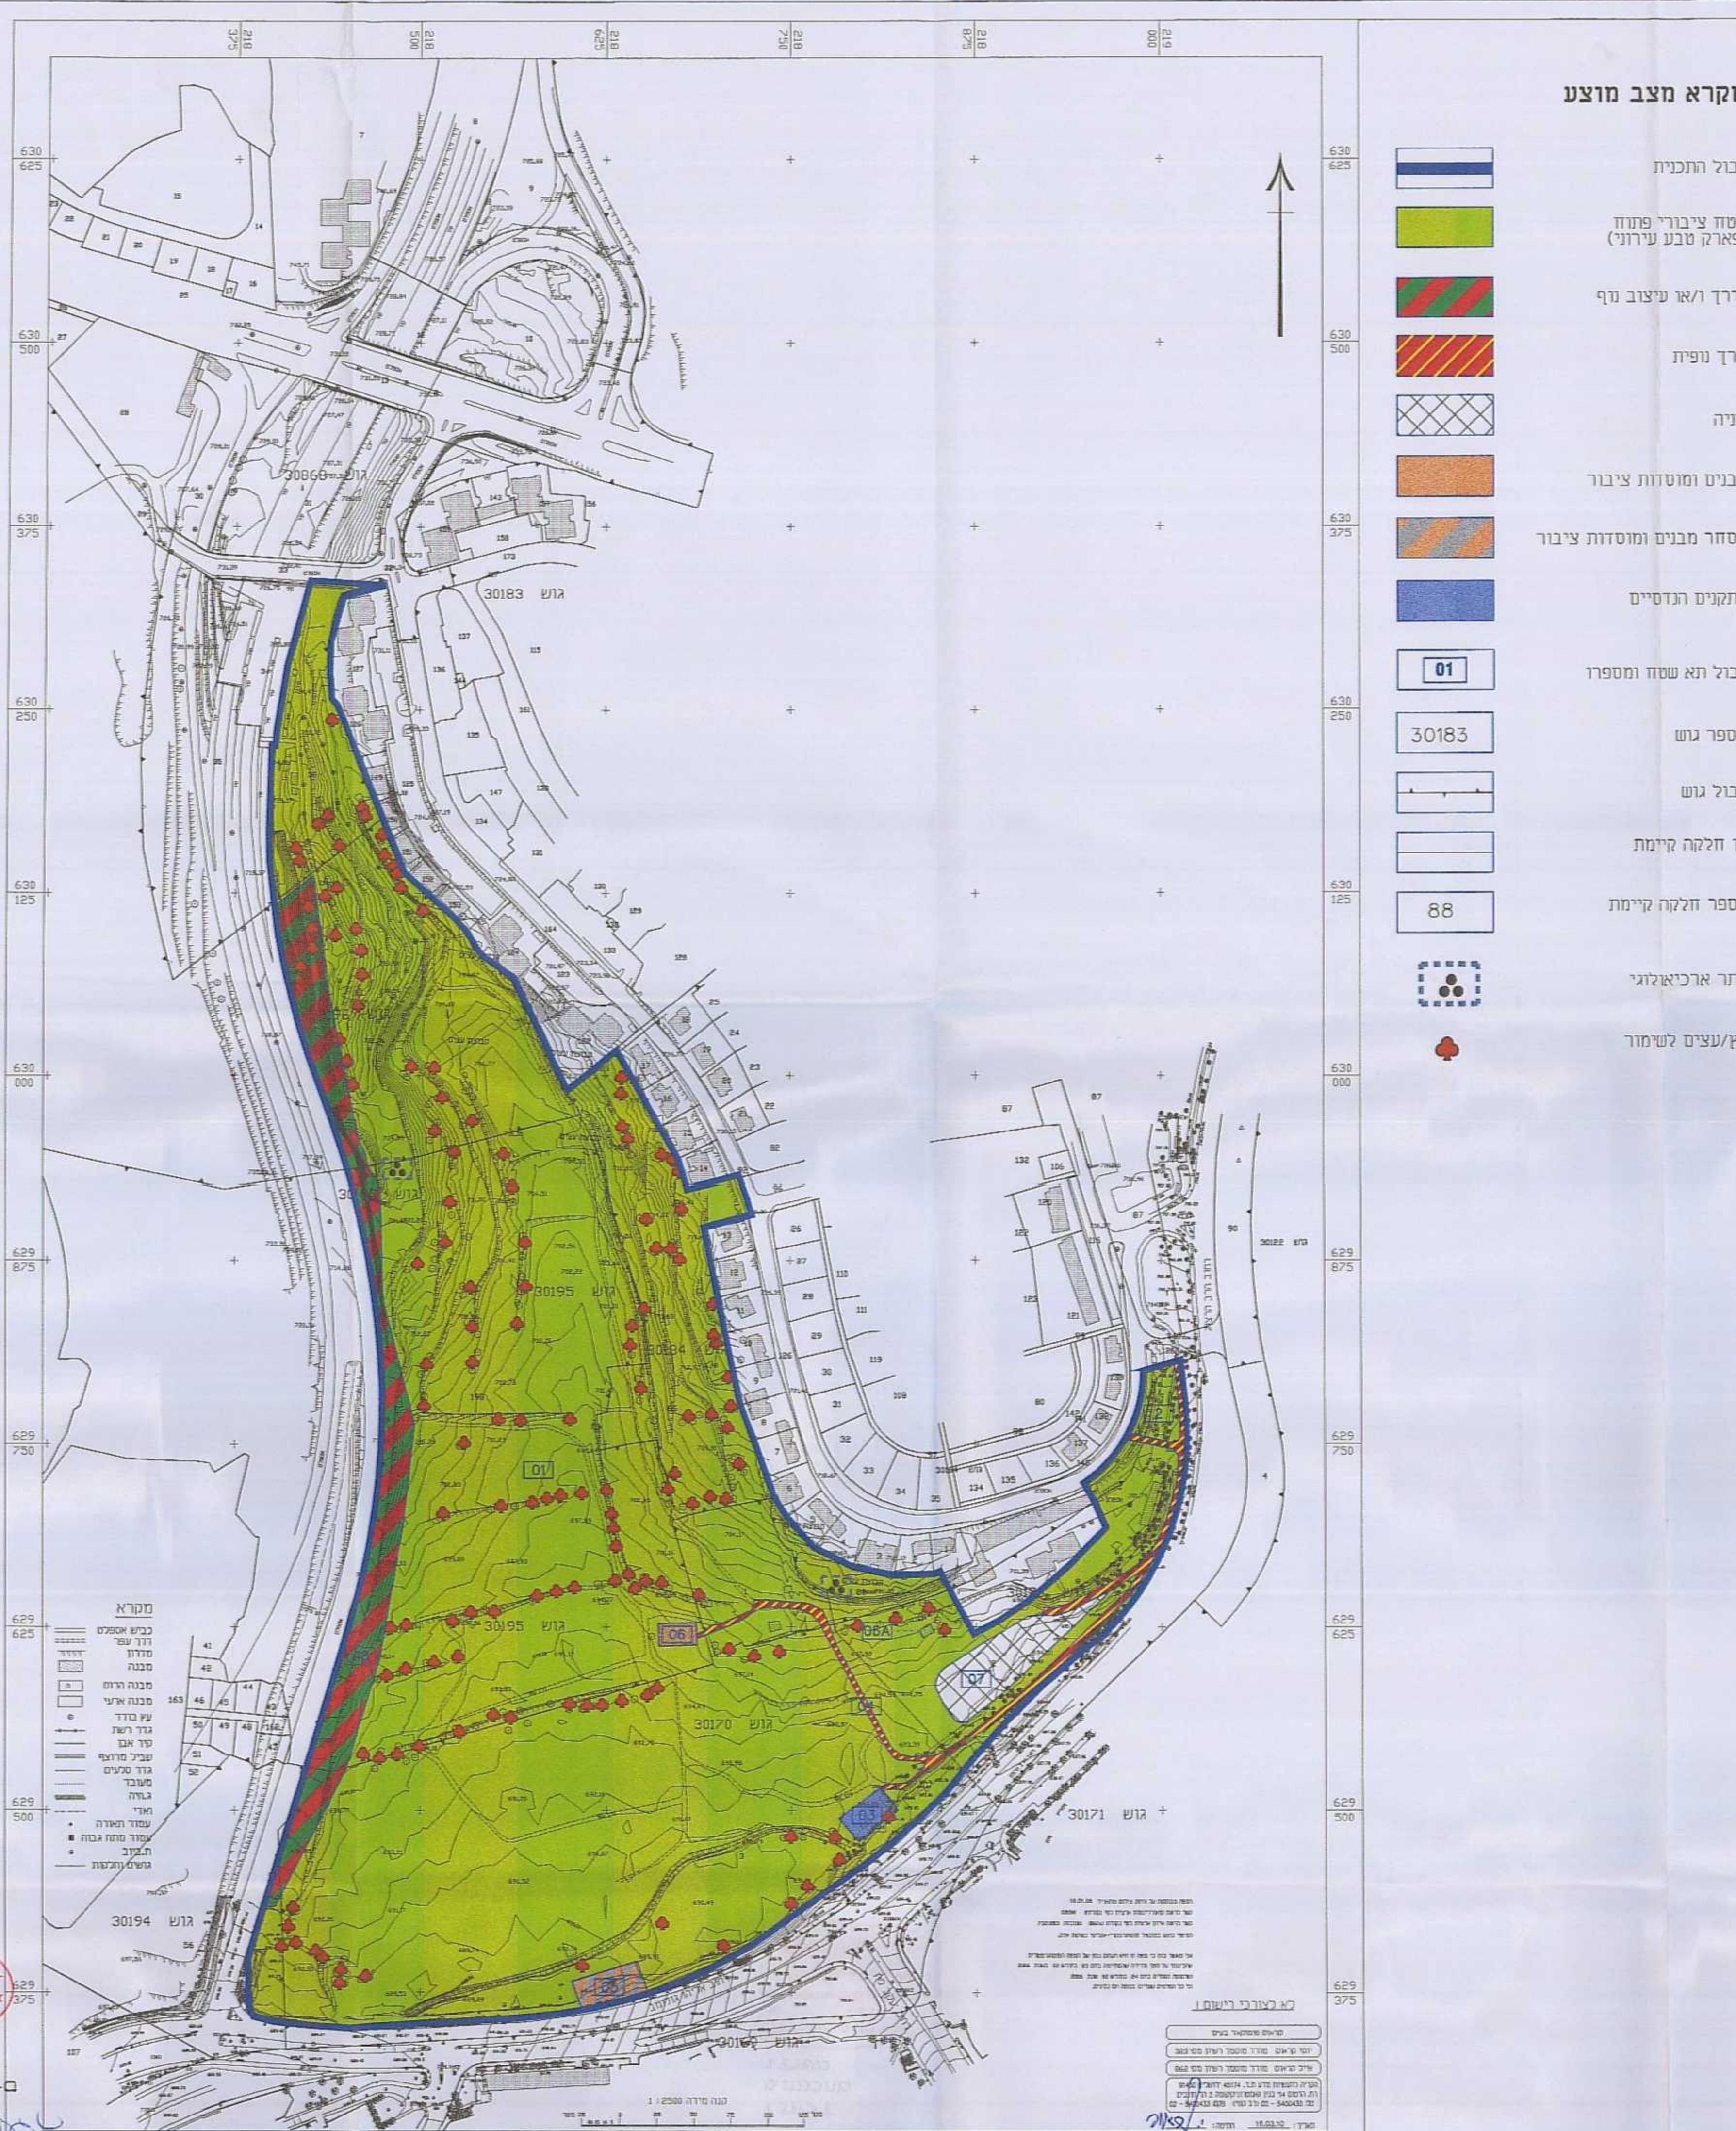

תכנית חס' 20000

פארק טבע עירוני, עמק הצבאים

תכנית מתאר מקומית

תשריט

אשרור והחלוקה	מסכות ראשית	אופי התכנית
ועדה מחוזית	ועדה מחוזית	הכנת תשריט מכהנה לרציף ירושלים

מחוז: ירושלים
 מרחב תכנון מקומי: ירושלים
 רשות מקומית: ירושלים
 שטח התכנית: 241,754 דונם
 קנה מידה: 1 : 2500
 גושים וחלקות בתכנית:

מנהל תכנון	מנהל תכנון	מנהל תכנון
אורי בר שישן	אורי בר שישן	אורי בר שישן
02-6798216	02-6798216	02-6798216

מנהל תכנון: אורי בר שישן
 מנהל תכנון: אורי בר שישן
 מנהל תכנון: אורי בר שישן

טבלת שטחים:

מבצ מוצע	שטח	מבצ מאושר	שטח
שטח לבנין ציבור	9,360	שטח לבנין ציבור	9,360
פארק טבע עירוני	3,850	פארק טבע עירוני	3,850
שטח ציבורי פתוח	19,890	שטח ציבורי פתוח	19,890
דרך מאושרת	12,230	דרך מאושרת	12,230
דרך ווא עיצוב טף	200,274	דרך ווא עיצוב טף	200,274
שטח ציבורי פתוח	82,900	שטח ציבורי פתוח	82,900
חניה	1,360	חניה	1,360
מבנים ומסודות ציבור	0.437	מבנים ומסודות ציבור	0.437
מסדר מבנים ומסודות ציבור	0.950	מסדר מבנים ומסודות ציבור	0.950
מחלפים ורדסים	0.595	מחלפים ורדסים	0.595
סתי	100.00	סתי	241,754

תרשים המקום
 קני"מ 15,000

תרשים טביבה
 קני"מ 120,000

- מקרא מצב מאושר
- גבול התכנית
 - גבול תכנית מאושרת ומספרה
 - דרך קיימת/וא מאושרת
 - שטח למגורים
 - מגורים 5 מיוחד
 - מגורים 1
 - מגורים 2 קומות
 - שטח לבנין ציבור
 - שטח ציבורי פתוח
 - שטח פרטי פתוח
 - דרך ווא עיצוב טף
 - שטח לקידוח בשטח ציבורי פתוח
 - שטח ציבורי
 - מנהרה
 - גשר
 - קו בנין
 - קו בנין
 - מספר גוש
 - גבול גוש
 - קו חלקה קיימת
 - מספר חלקה קיימת

מצב מאושר
 קני"מ 1: 2500

- מקרא מצב מוצע
- גבול התכנית
 - שטח ציבורי פתוח (פארק טבע עירוני)
 - דרך ווא עיצוב טף
 - דרך נופית
 - חניה
 - מבנים ומסודות ציבור
 - מסדר מבנים ומסודות ציבור
 - מחלפים ורדסים
 - גבול תא שטח ומספרו
 - מספר גוש
 - גבול גוש
 - קו חלקה קיימת
 - מספר חלקה קיימת
 - אודר ארכיאולוגי
 - עץ/עצים לשמור