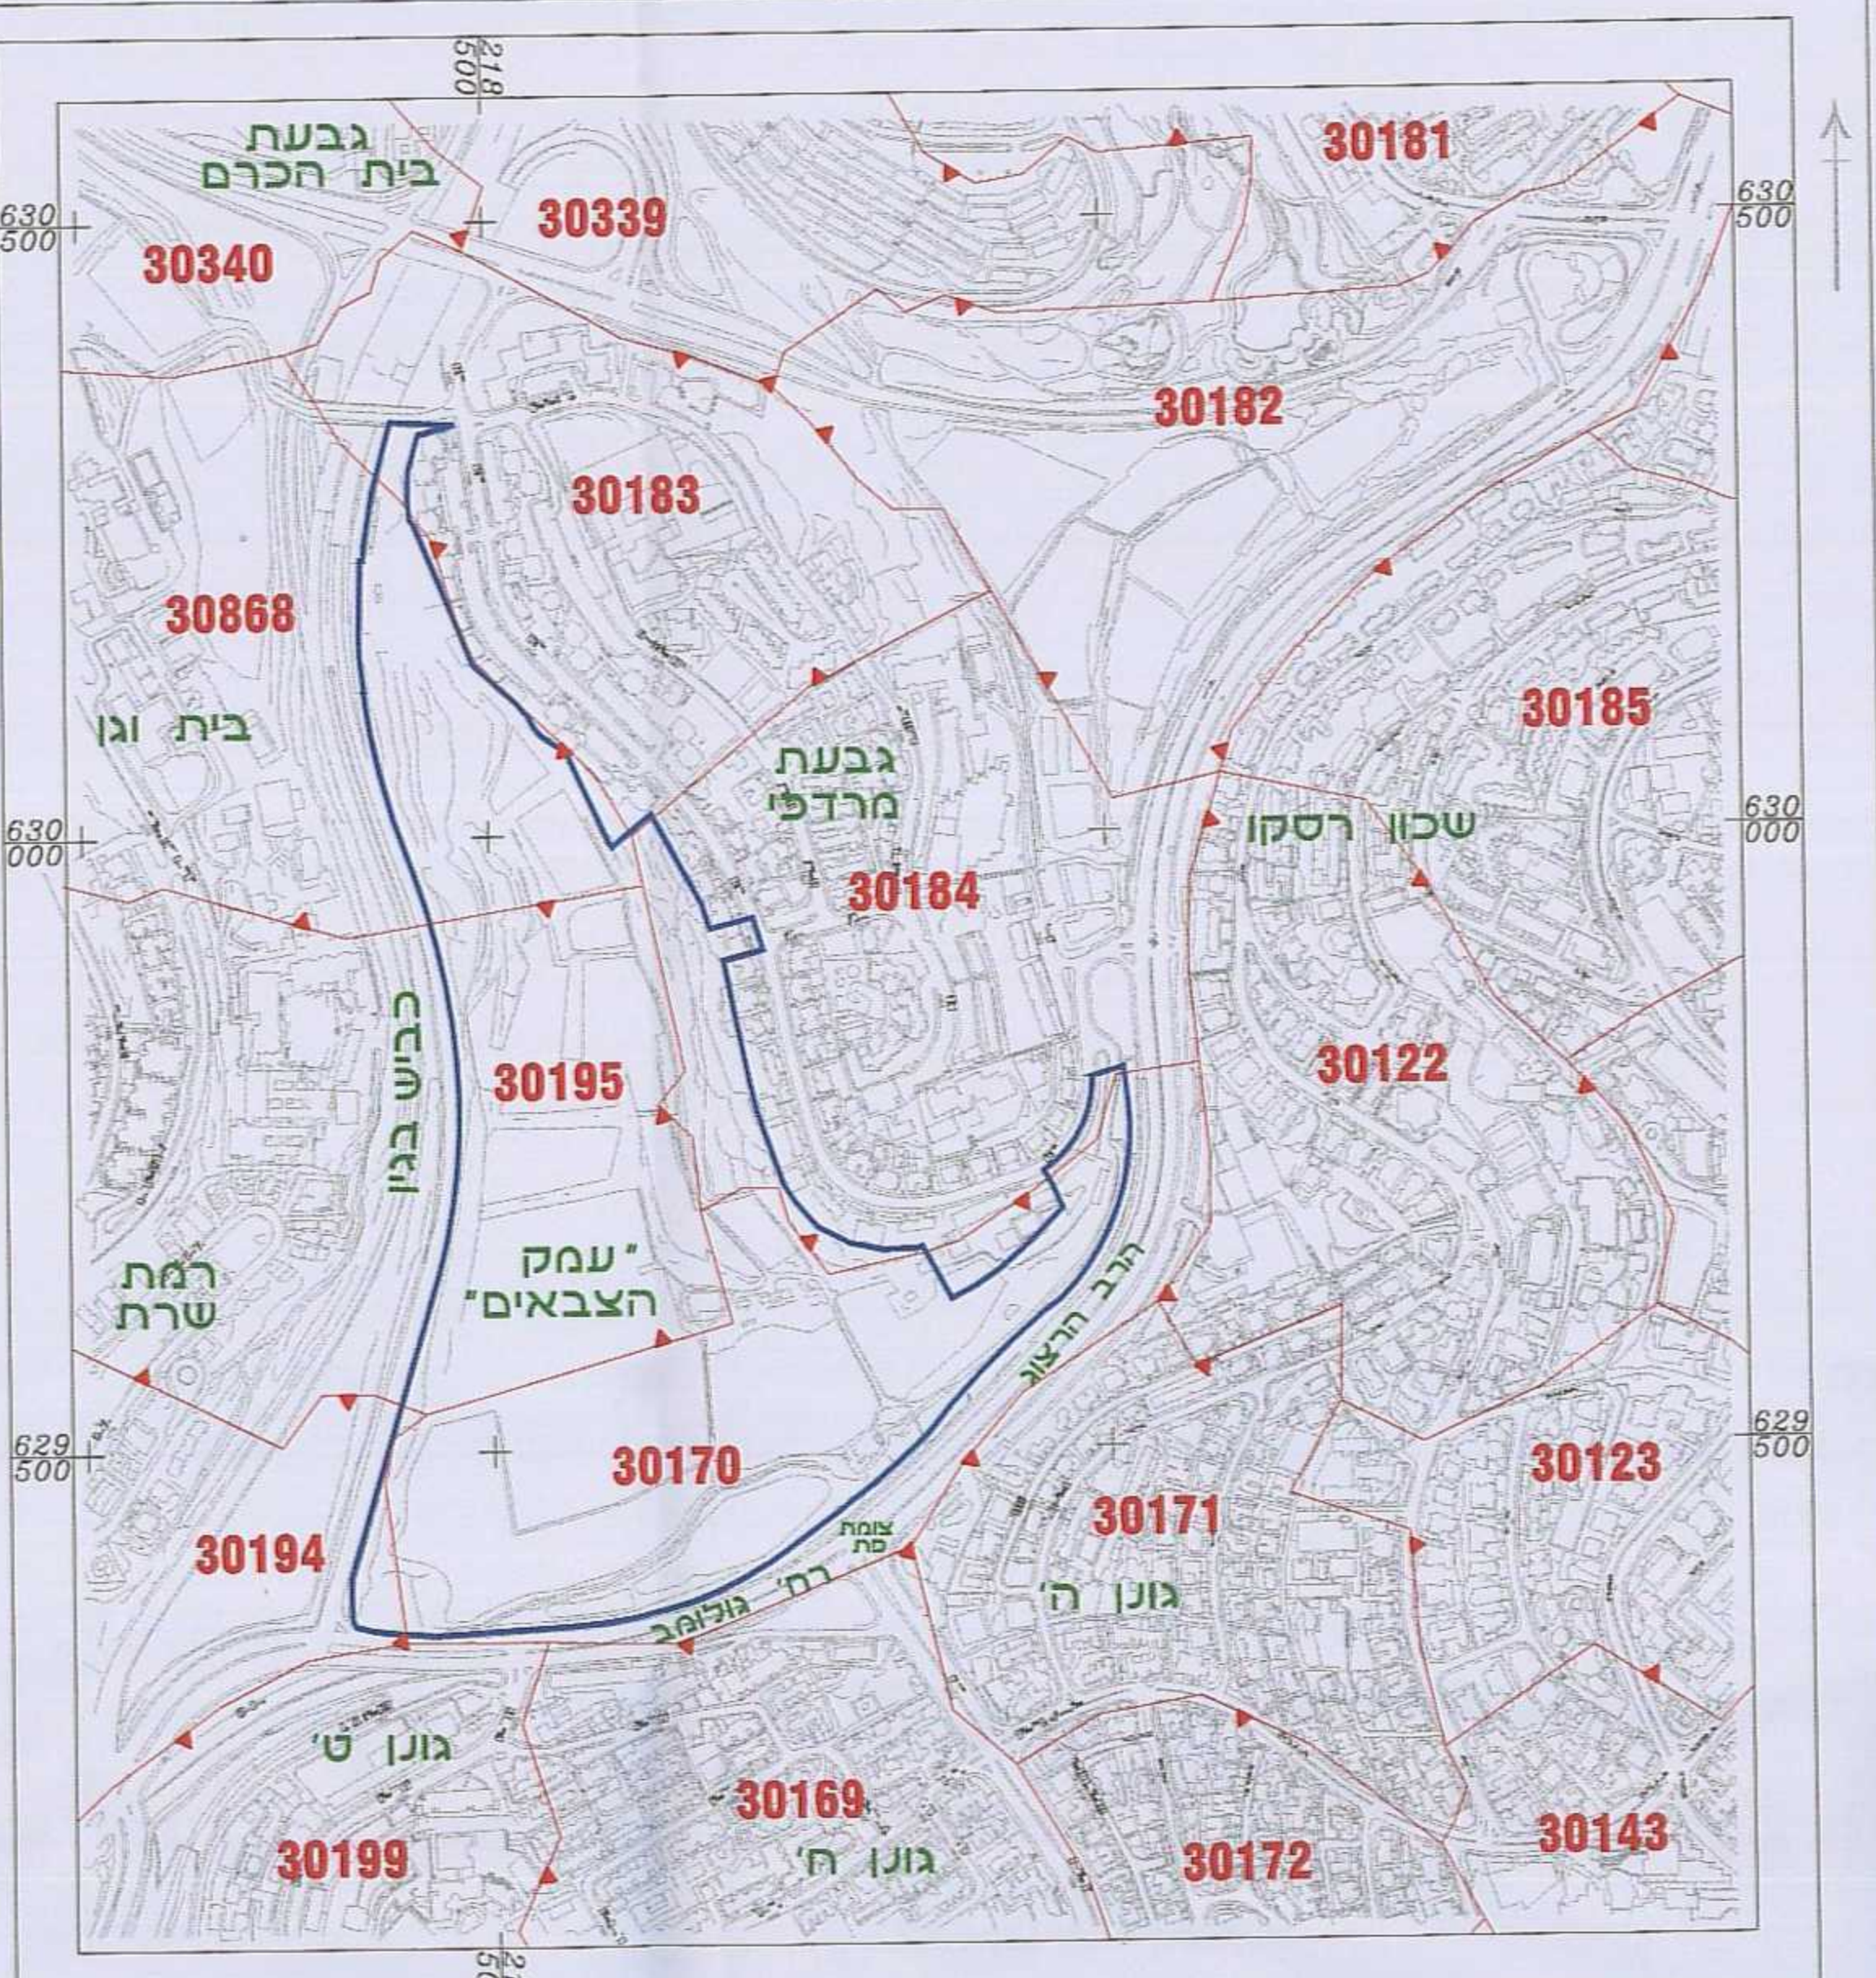

תכנית חס' 20000

פארק טבע עירוני, עמק הצבאים

תכנית מתאר מקומית

תשריט

אשרור והחלוקה	מסכות ראשית	אופי התכנית
ועדה מחוזית	ועדה מחוזית	הכנת תשריט מכהנה לרציף ירושלים

מחוז: ירושלים
 מרחב תכנון מקומי: ירושלים
 רשות מקומית: ירושלים
 שטח התכנית: 241,754 דונם
 קנה מידה: 1 : 2500
 גושים וחלקות בתכנית:

מנהל תכנון	מנהל תכנון	מנהל תכנון
אורי בר שישן	אורי בר שישן	אורי בר שישן
02-6798216	02-6798216	02-6798216

מנהל תכנון: אורי בר שישן
 מנהל תכנון: אורי בר שישן
 מנהל תכנון: אורי בר שישן

טבלת שטחים:

מבצ מוצע	שטח	מבצ מאושר	שטח
שטח לבנין ציבור	9,360	שטח לבנין ציבור	9,360
פארק טבע עירוני	3,850	פארק טבע עירוני	3,850
שטח ציבורי פתוח	19,890	שטח ציבורי פתוח	19,890
דרך מאושרת	12,230	דרך מאושרת	12,230
דרך ווא עיצוב טף	200,274	דרך ווא עיצוב טף	200,274
שטח ציבורי פתוח	82,900	שטח ציבורי פתוח	82,900
חניה	1,360	חניה	1,360
מבנים ומסודות ציבור	0.437	מבנים ומסודות ציבור	0.437
מסדר מבנים ומסודות ציבור	0.950	מסדר מבנים ומסודות ציבור	0.950
מחלפים ורדסים	0.595	מחלפים ורדסים	0.595
סתי	100.00	סתי	241,754

תרשים המקום
 קני"מ 15,000

תרשים טביבה
 קני"מ 120,000

- מקרא מצב מאושר
- גבול התכנית
 - גבול תכנית מאושרת ומספרה
 - דרך קיימת/וא מאושרת
 - שטח למגורים
 - מגורים 5 מיוחד
 - מגורים 1
 - מגורים 2 קומות
 - שטח לבנין ציבור
 - שטח ציבורי פתוח
 - שטח פרטי פתוח
 - דרך ווא עיצוב טף
 - שטח לקידוח בשטח ציבורי פתוח
 - שטח ציבורי
 - מנהרה
 - גשר
 - קו בנין
 - קו בנין
 - מספר גוש
 - גבול גוש
 - קו חלקה קיימת
 - מספר חלקה קיימת

מצב מאושר
 קני"מ 1: 2500

- מקרא מצב מוצע
- גבול התכנית
 - שטח ציבורי פתוח (פארק טבע עירוני)
 - דרך ווא עיצוב טף
 - דרך נופית
 - חניה
 - מבנים ומסודות ציבור
 - מסדר מבנים ומסודות ציבור
 - מחלפים ורדסים
 - גבול תא שטח ומספרו
 - מספר גוש
 - גבול גוש
 - קו חלקה קיימת
 - מספר חלקה קיימת
 - אודר ארכיאולוגי
 - עץ/עצים לשמור