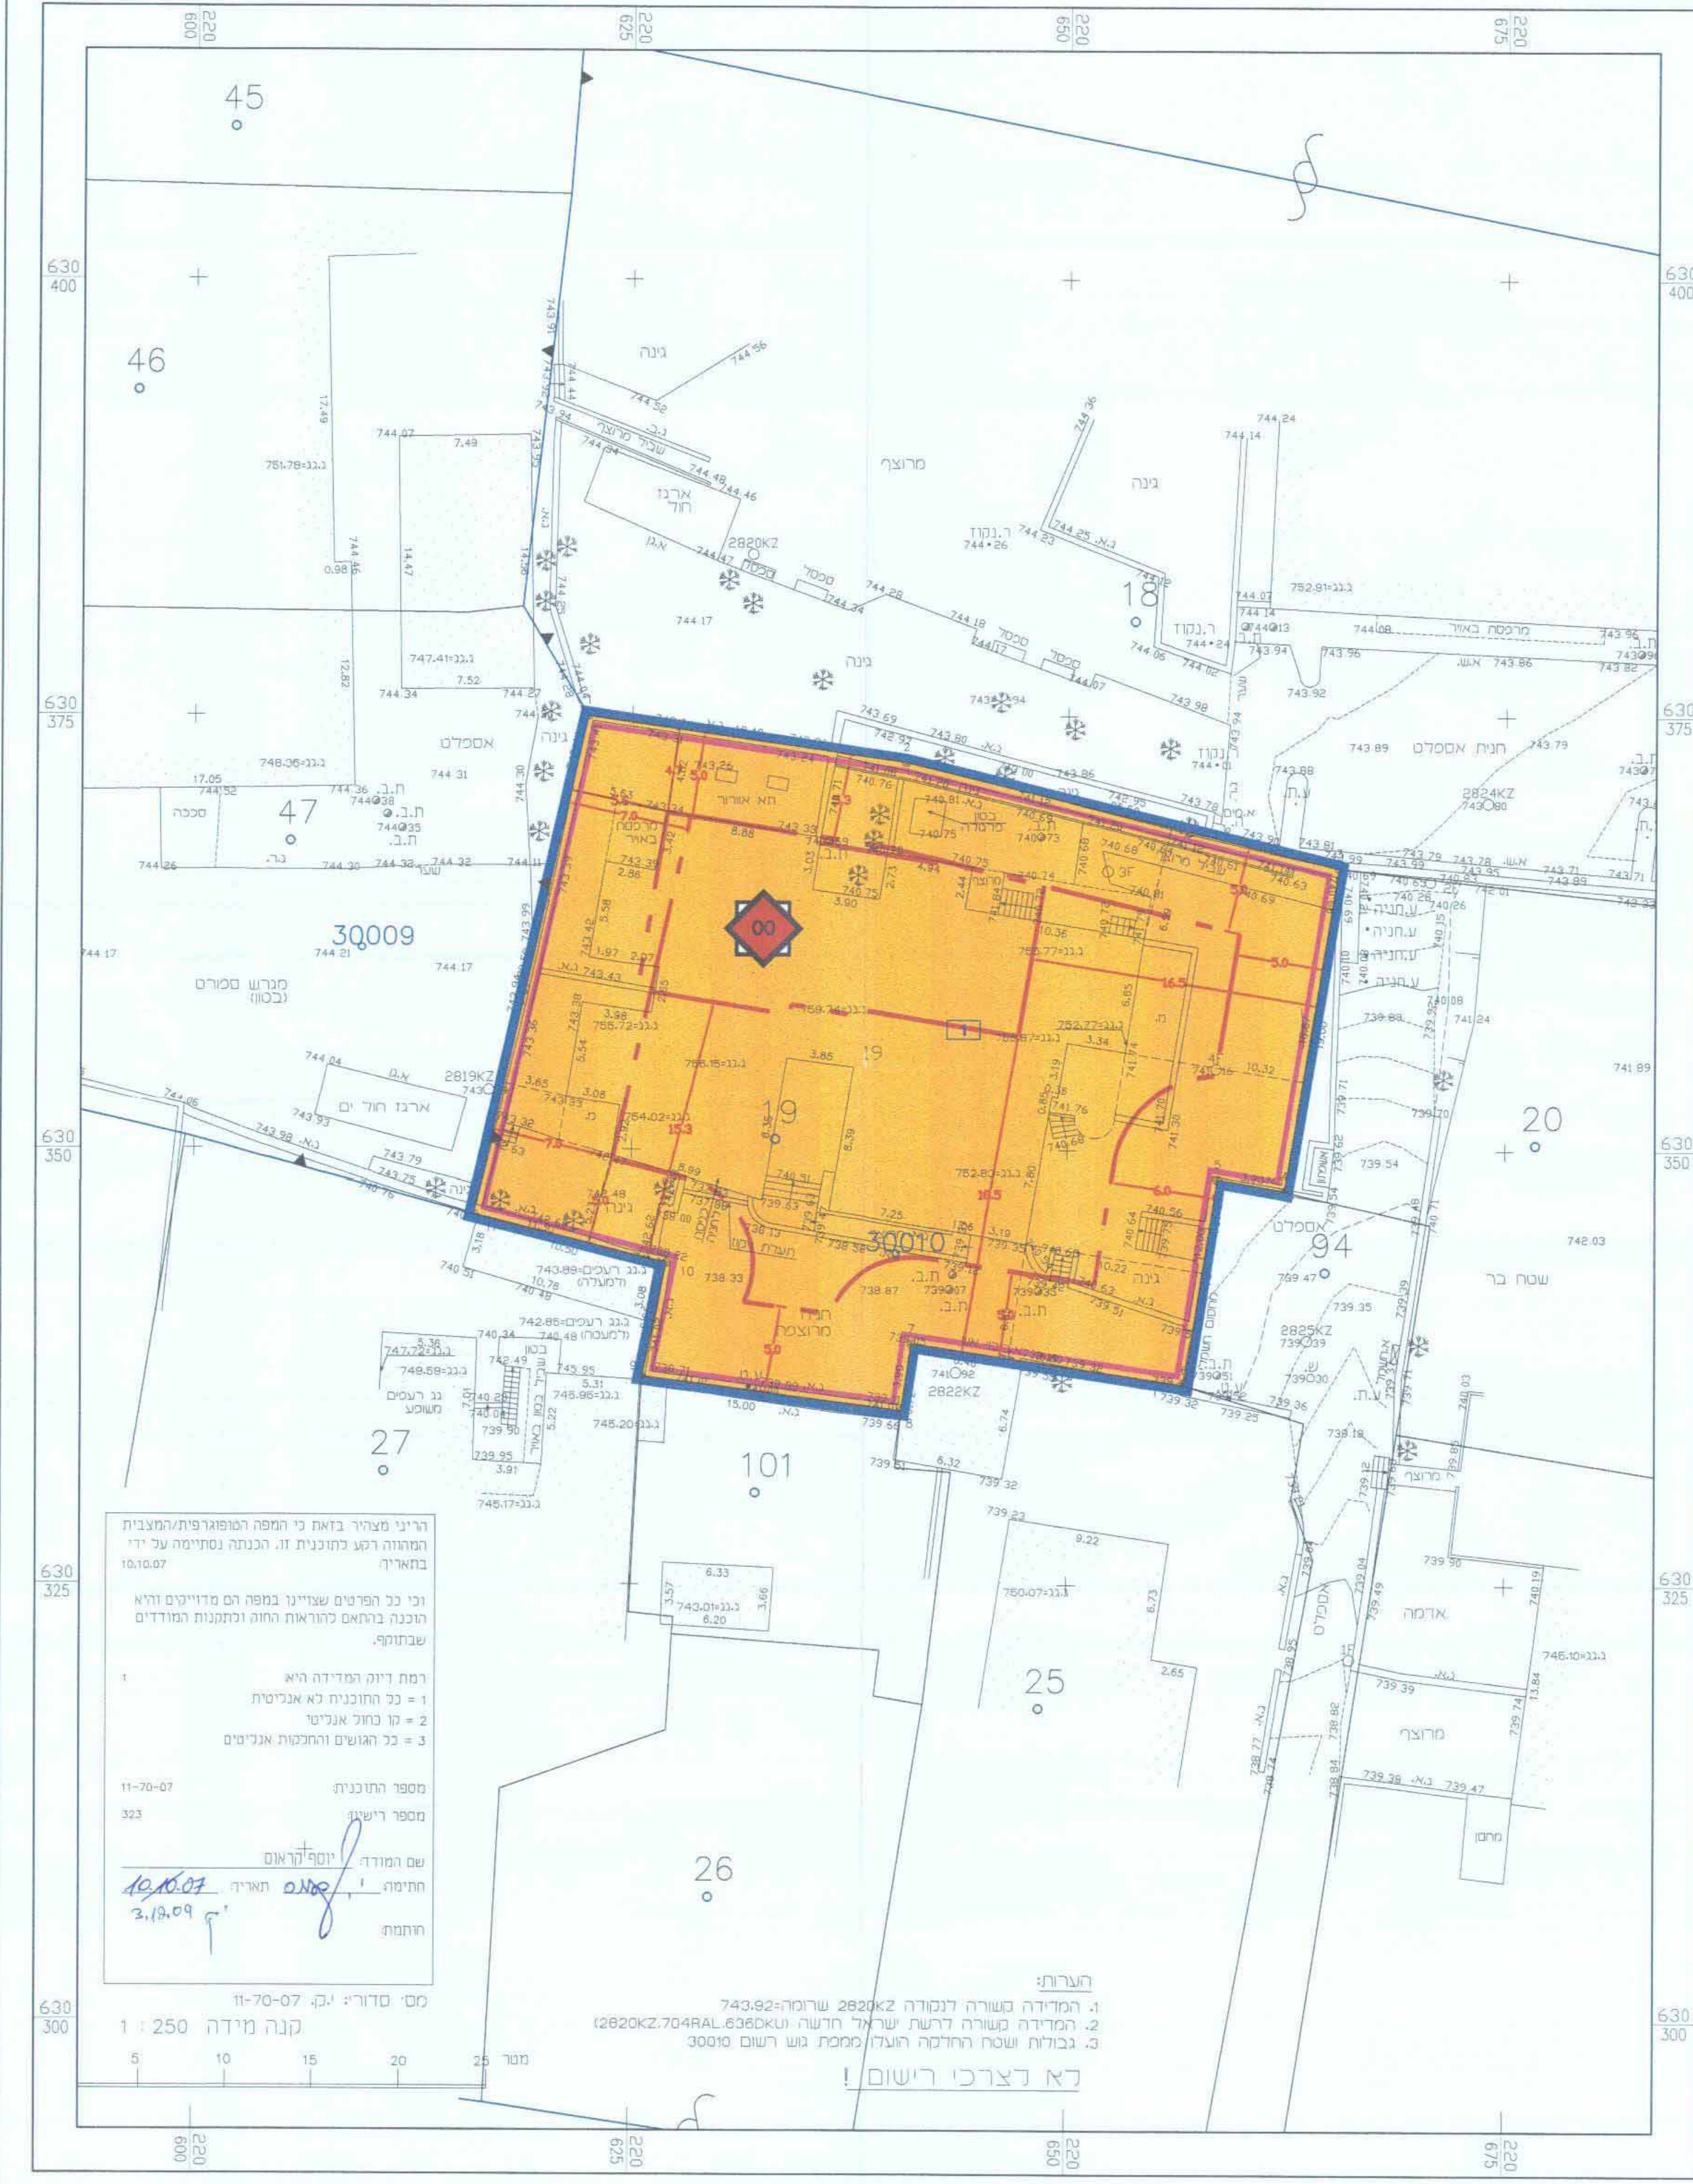

מצב מוצע קנ"מ 1:250

רשמי המידע: המידע המוצג בתוכנית זו הוא מידע כללי ויש להתייעץ עם המשרד להנדסה ולתכנון עירוני, משרד הנגים, מחוז ג-ה, ירושלים, על מנת לקבל מידע מפורט יותר.
מספר חלקה: 19
מספר: 30010