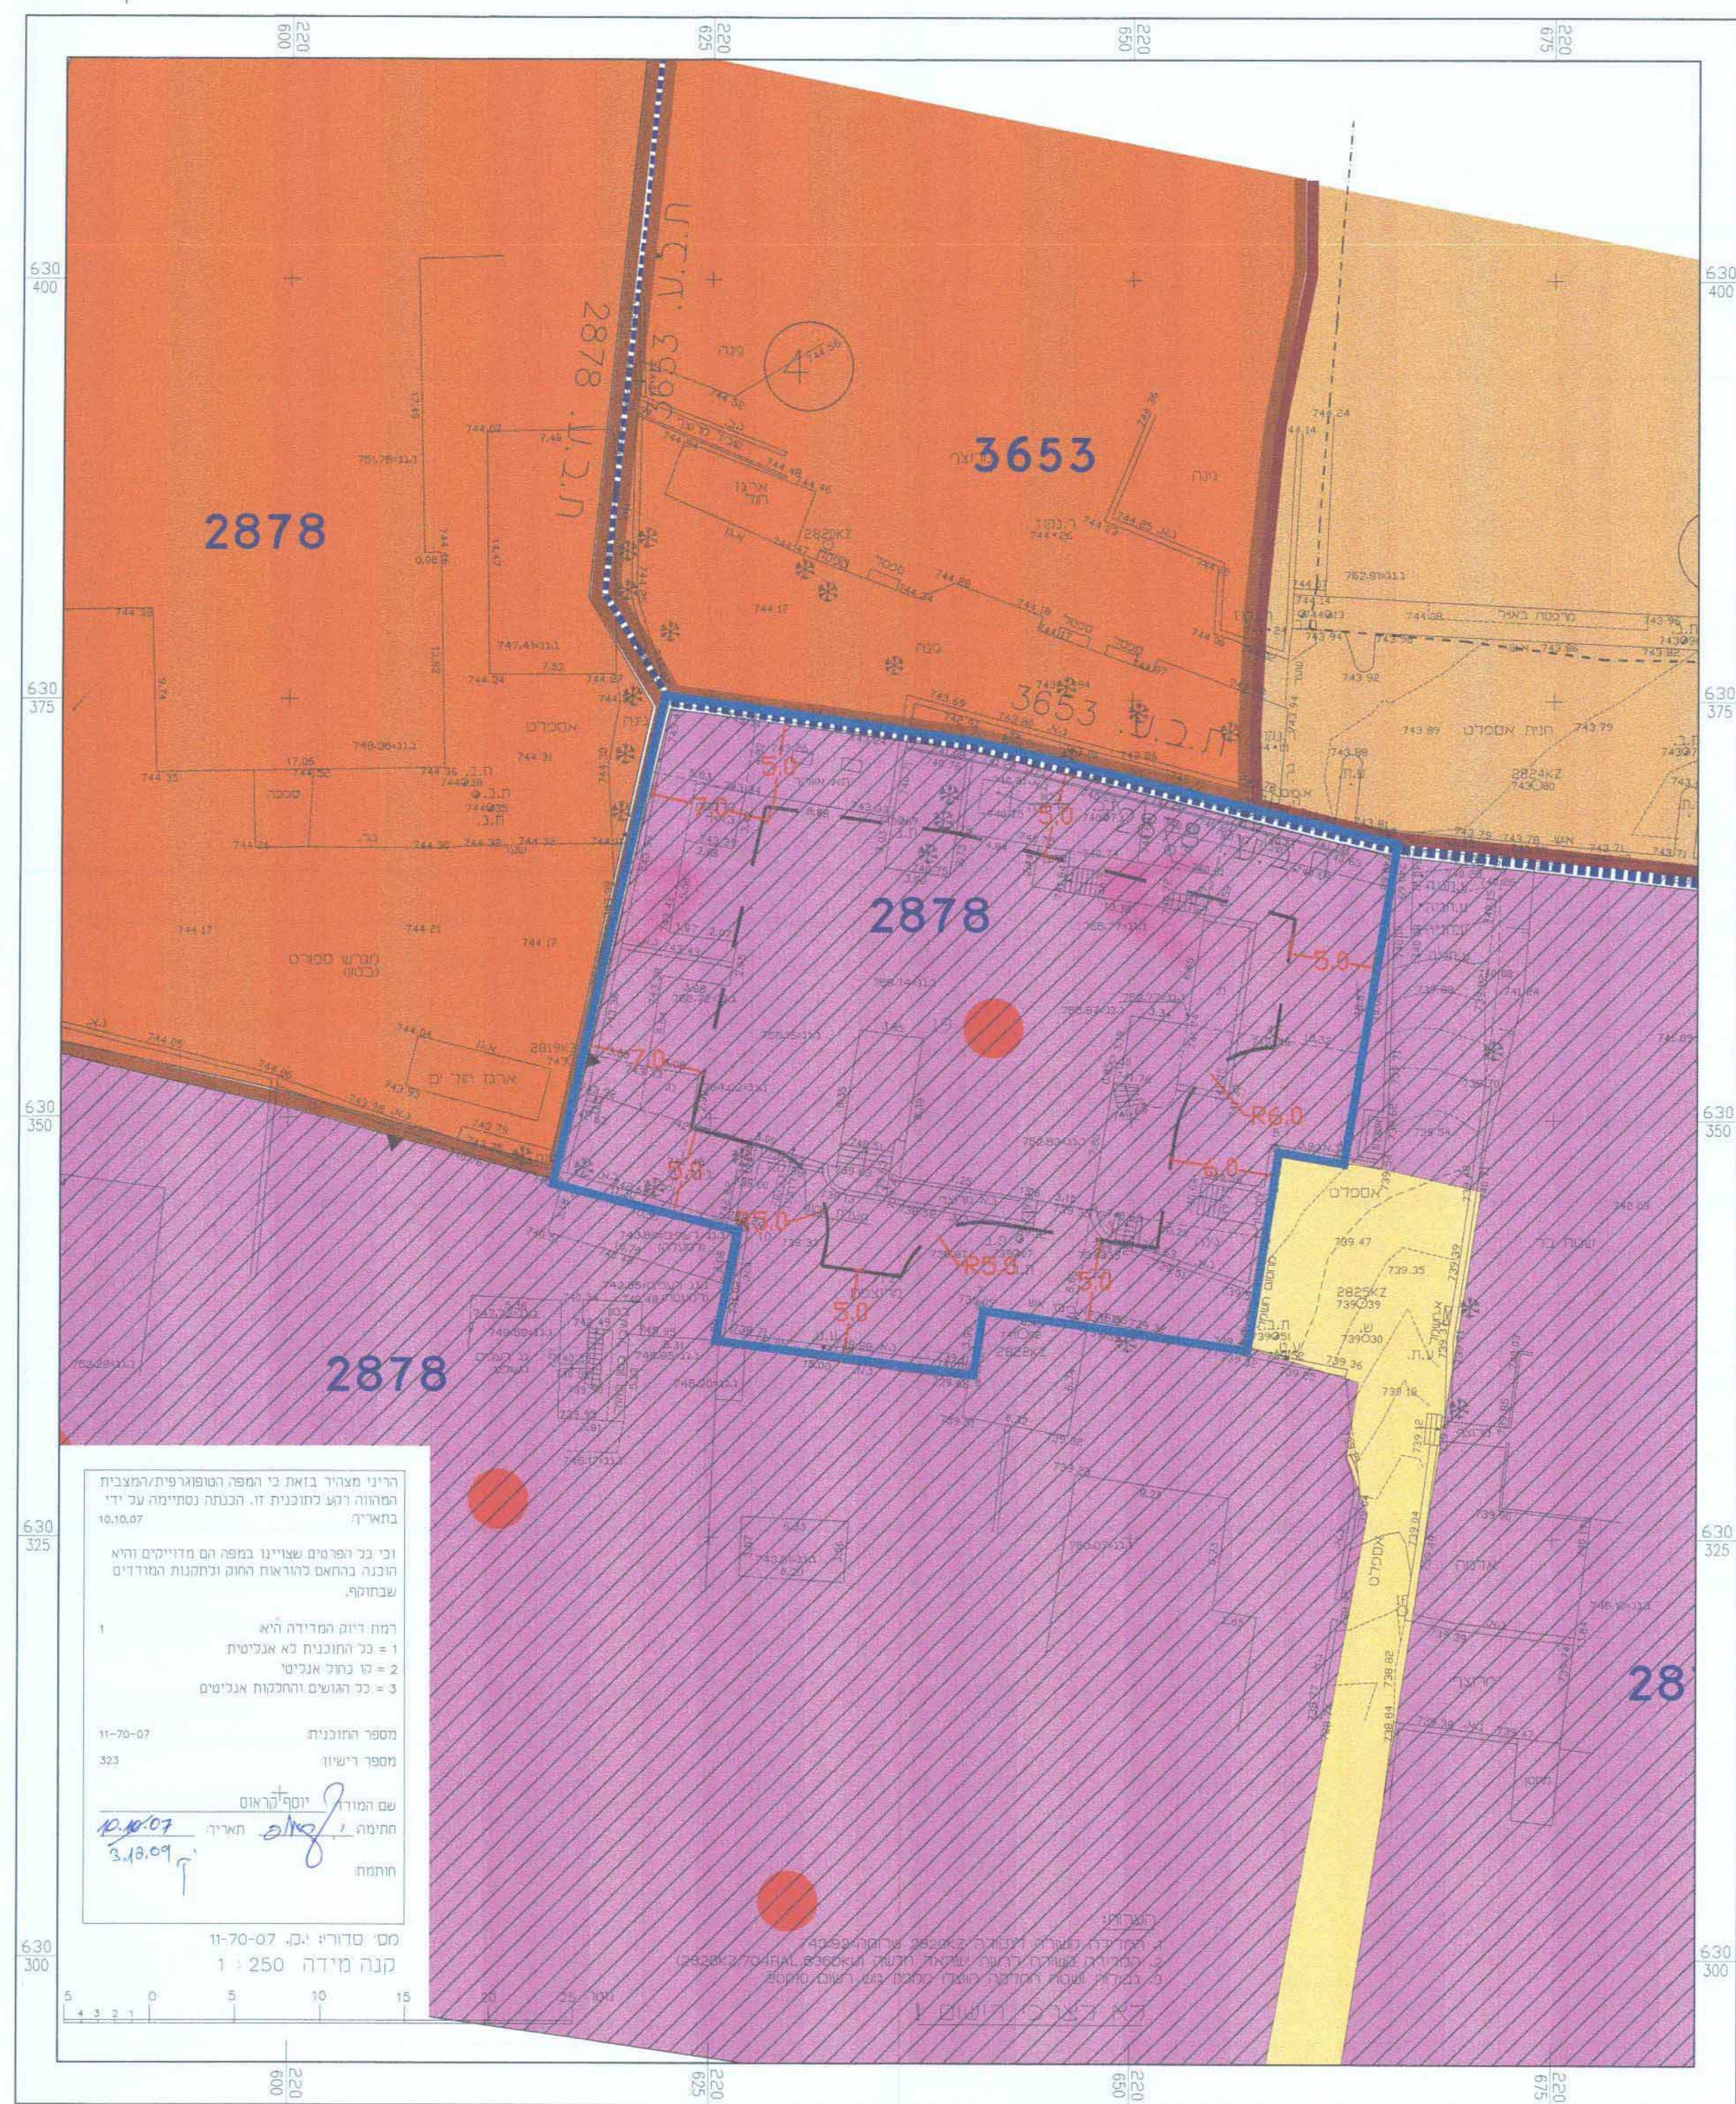

תכנית מס' 12942

שינוי ייעוד ברחוב הצפירה 22א', ירושלים
תכנית מתאר מקומית

משרד הנגים
לשכת הנגים מחוז ג-ה
תאריך: 23.01.08
נחלק ב-1
תק"מ: 100

תשריט

אזור חלוקה	מחוז
מחוז הירוק	ירושלים
מחוז	מחוז
מחוז הירוק	ירושלים
שטח התכנית:	שטח החלוקה:
1.445 דונם	1 דונם

שם	נושאים
מספר חלקה	19
מספר	30010

שם	נושאים
מספר חלקה	19
מספר	30010

מחמת עניני תכנית:
התכנית נכנסה לתוקף ביום 23.01.08
התכנית נכנסה לתוקף ביום 23.01.08
התכנית נכנסה לתוקף ביום 23.01.08

טל: 02-5970220 מילי הנגים להפקת דוח: 4 תאריך: 30/10/2008

שמות וחתימות:

שם	תפקיד
מספר	מספר

שם	תפקיד
מספר	מספר

שם	תפקיד
מספר	מספר

שם	תפקיד
מספר	מספר

שם	תפקיד
מספר	מספר

שם	תפקיד
מספר	מספר

טבלת שטחים

מחוז	שטח	מחוז	שטח
מחוז הירוק	1445	מחוז הירוק	1445
מחוז הירוק	1445	מחוז הירוק	1445

מצב מאושר - עפ"י תוכניות מספר 3653,2878 קנ"מ 1:250

רשמי המידע: המידע המוצג בתוכנית זו הוא מידע כללי ויש להתייעץ עם המשרד להנדסה ולתכנון עירוני, משרד הנגים, מחוז ג-ה, ירושלים, על מנת לקבל מידע מפורט יותר.
מספר חלקה: 19
מספר: 30010

מקרא מצב מאושר

- גבול תכנית
- מספר תכנית מאושרת
- גבול תכנית מאושרת
- אזור מגורים מיוחד
- שטח כניו ציבורי
- אזור למסד
- דרך קיימת או מאושרת
- בניין קיים
- מבנה אופייני
- גבול גוש
- מספר גוש
- גבול חלקה
- מספר חלקה
- מספר מגרש מאושר
- קו בנין קיים

מקרא מצב מוצע

- גבול תכנית
- אזור/ מחוז לשמור
- אזור מגורים ב'
- בניין קיים
- מבנה לשמור
- גבול חלקה
- מספר חלקה
- גבול גוש
- מספר גוש
- גבול תא שטח שמספרו
- קו בנין
- קו בנין עיכוי