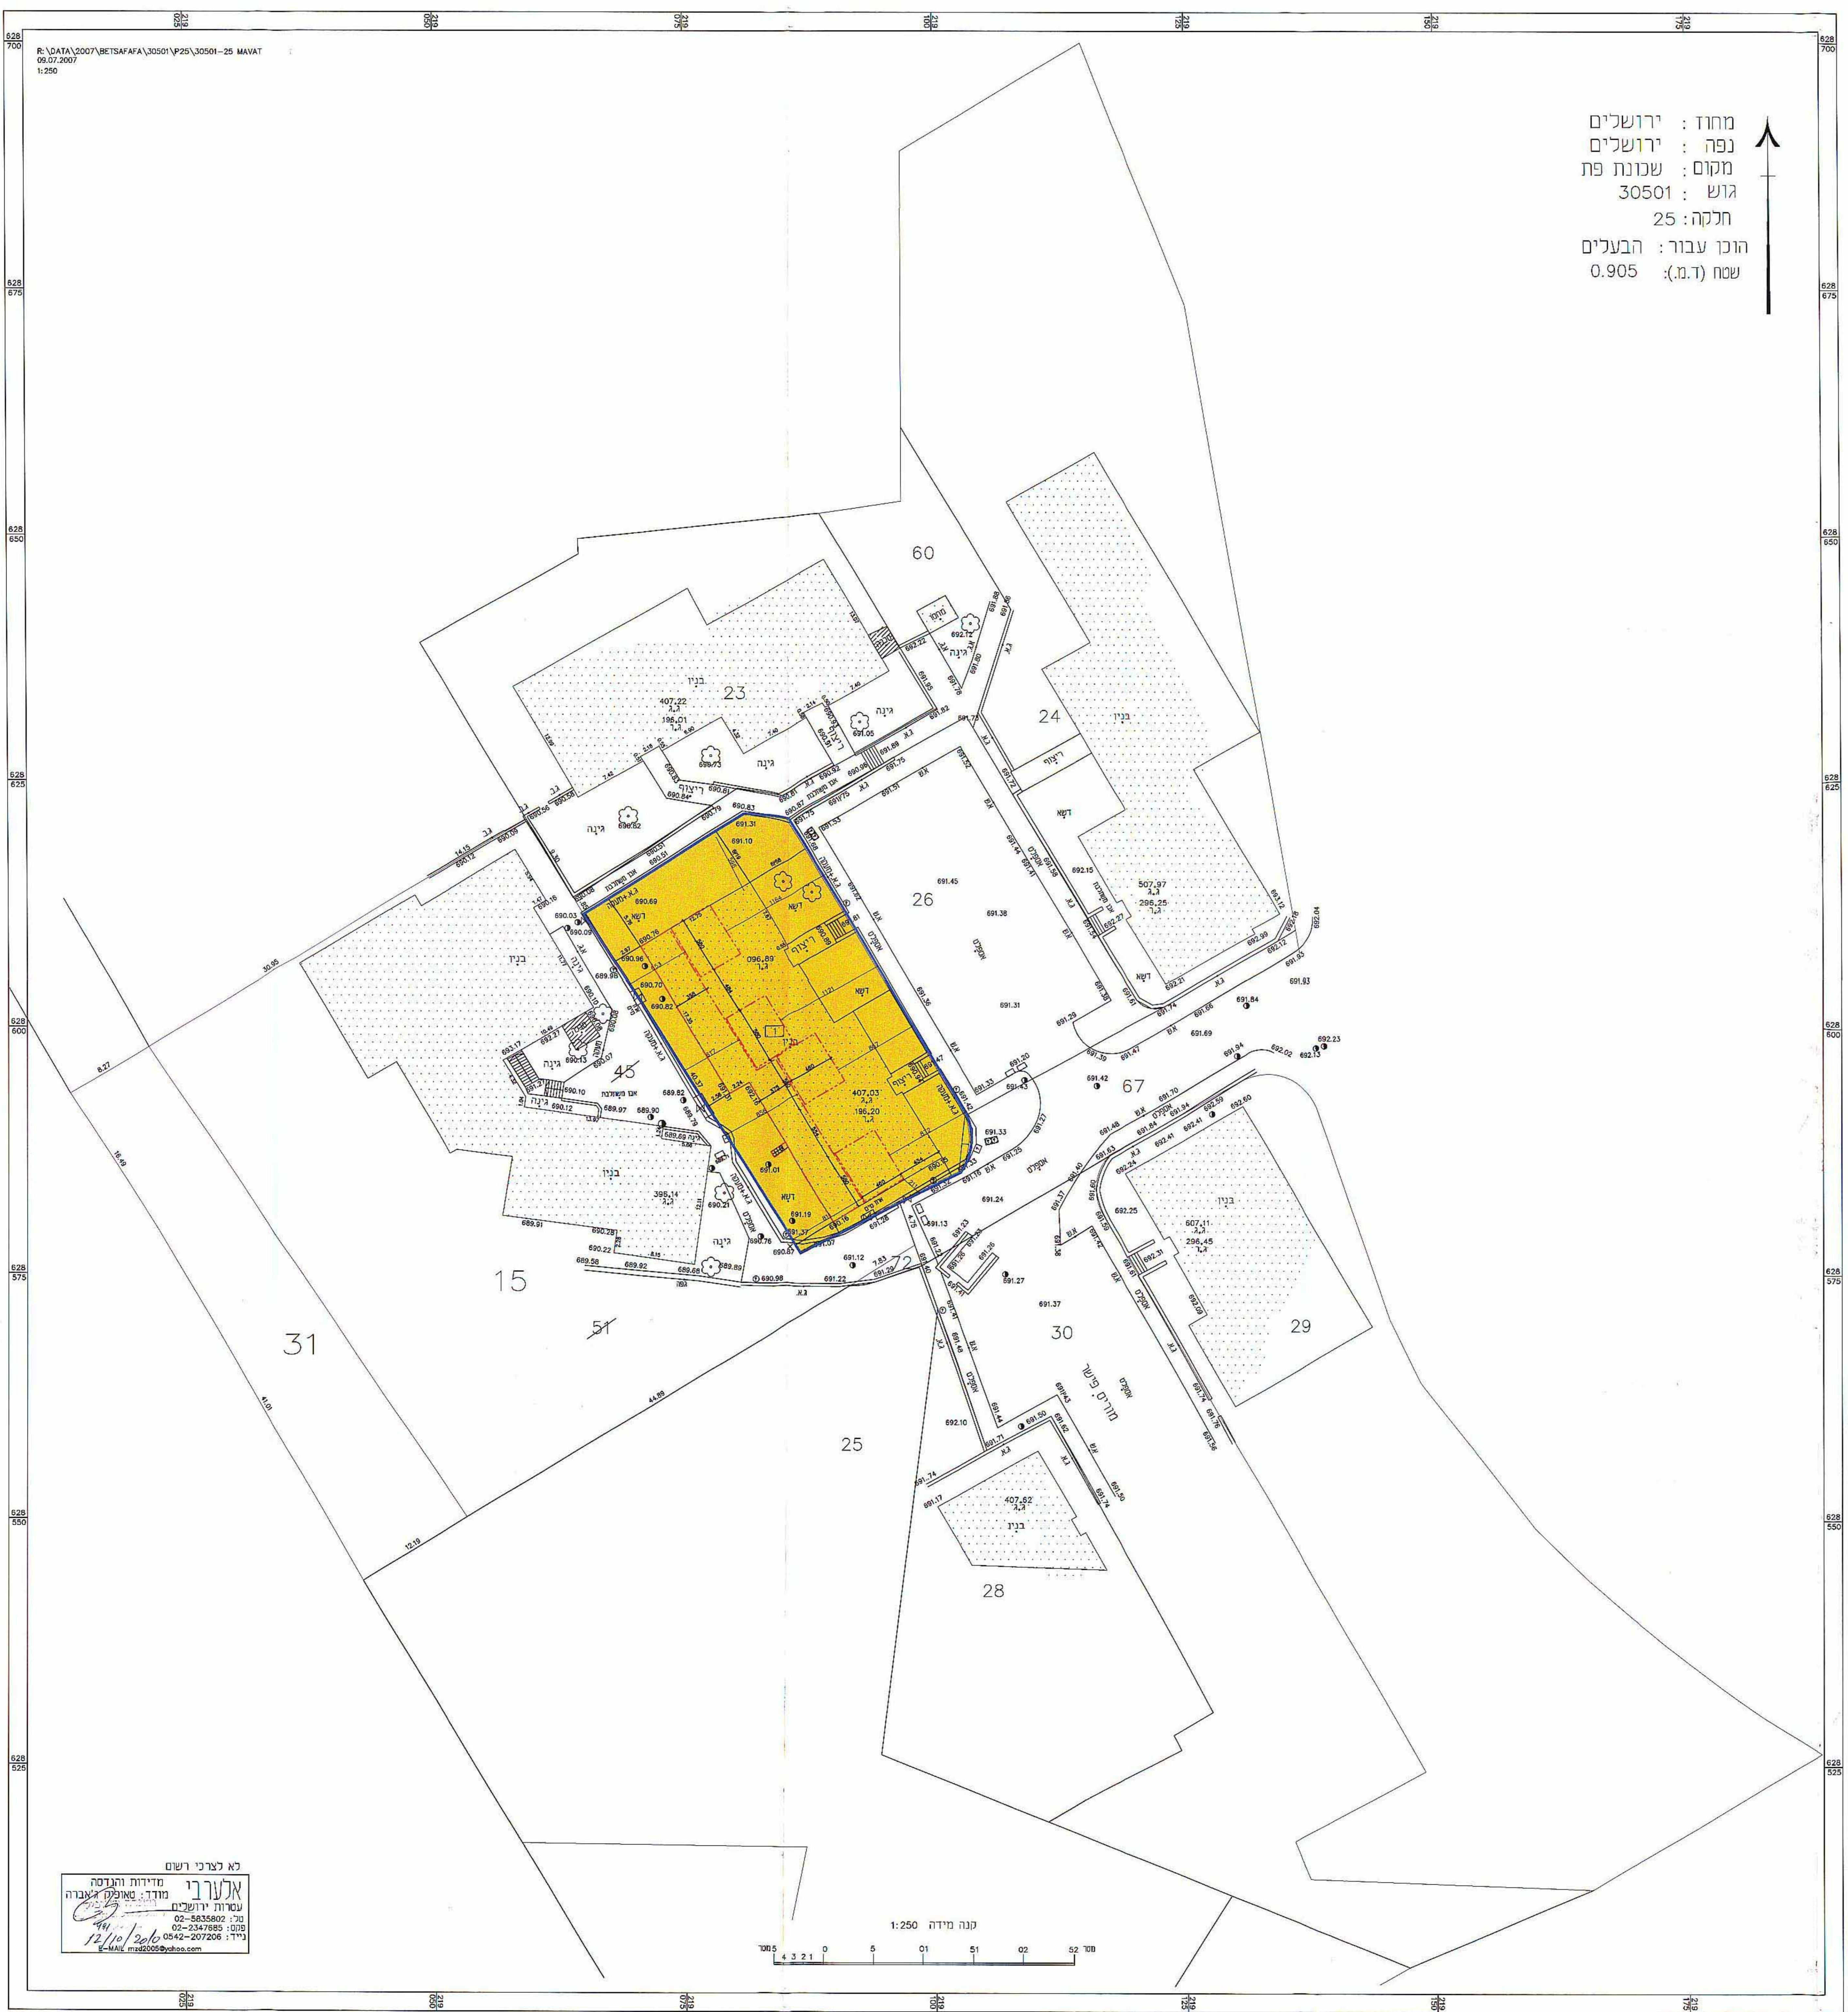

R:\DATA\2007\RETSAF\FA\30501\25\30501-25 MAVAT  
09.07.2007  
1:250

מחוז : ירושלים  
נפה : ירושלים  
מקום : שכונת פת  
גוש : 30501  
חלקה : 25  
הוכן עבור : הבעלים  
שטח (ד.מ.): 0.905

# מקרא מצב מוצע

-  גבול התכנית
-  מגורים ב'
-  בניין קיים
-  מספר חלקה
-  גבול חלקה
-  מספר תא שמד
-  קו בניין מרבי לתוספת

באישור ועדת המבחן והמסלול  
אישור תוכנית  
אישור תוספת שטח  
יום  
החתימה

לא לצרכי רישום  
מדידת והנדסה  
**אנדרבי**  
מודד: אוריאל זאבירה  
עשרות ירושלים  
טל: 02-5835802  
טקס: 02-2347885  
פיקס: 02-2072206  
12/11/2016  
www.mad2005.com