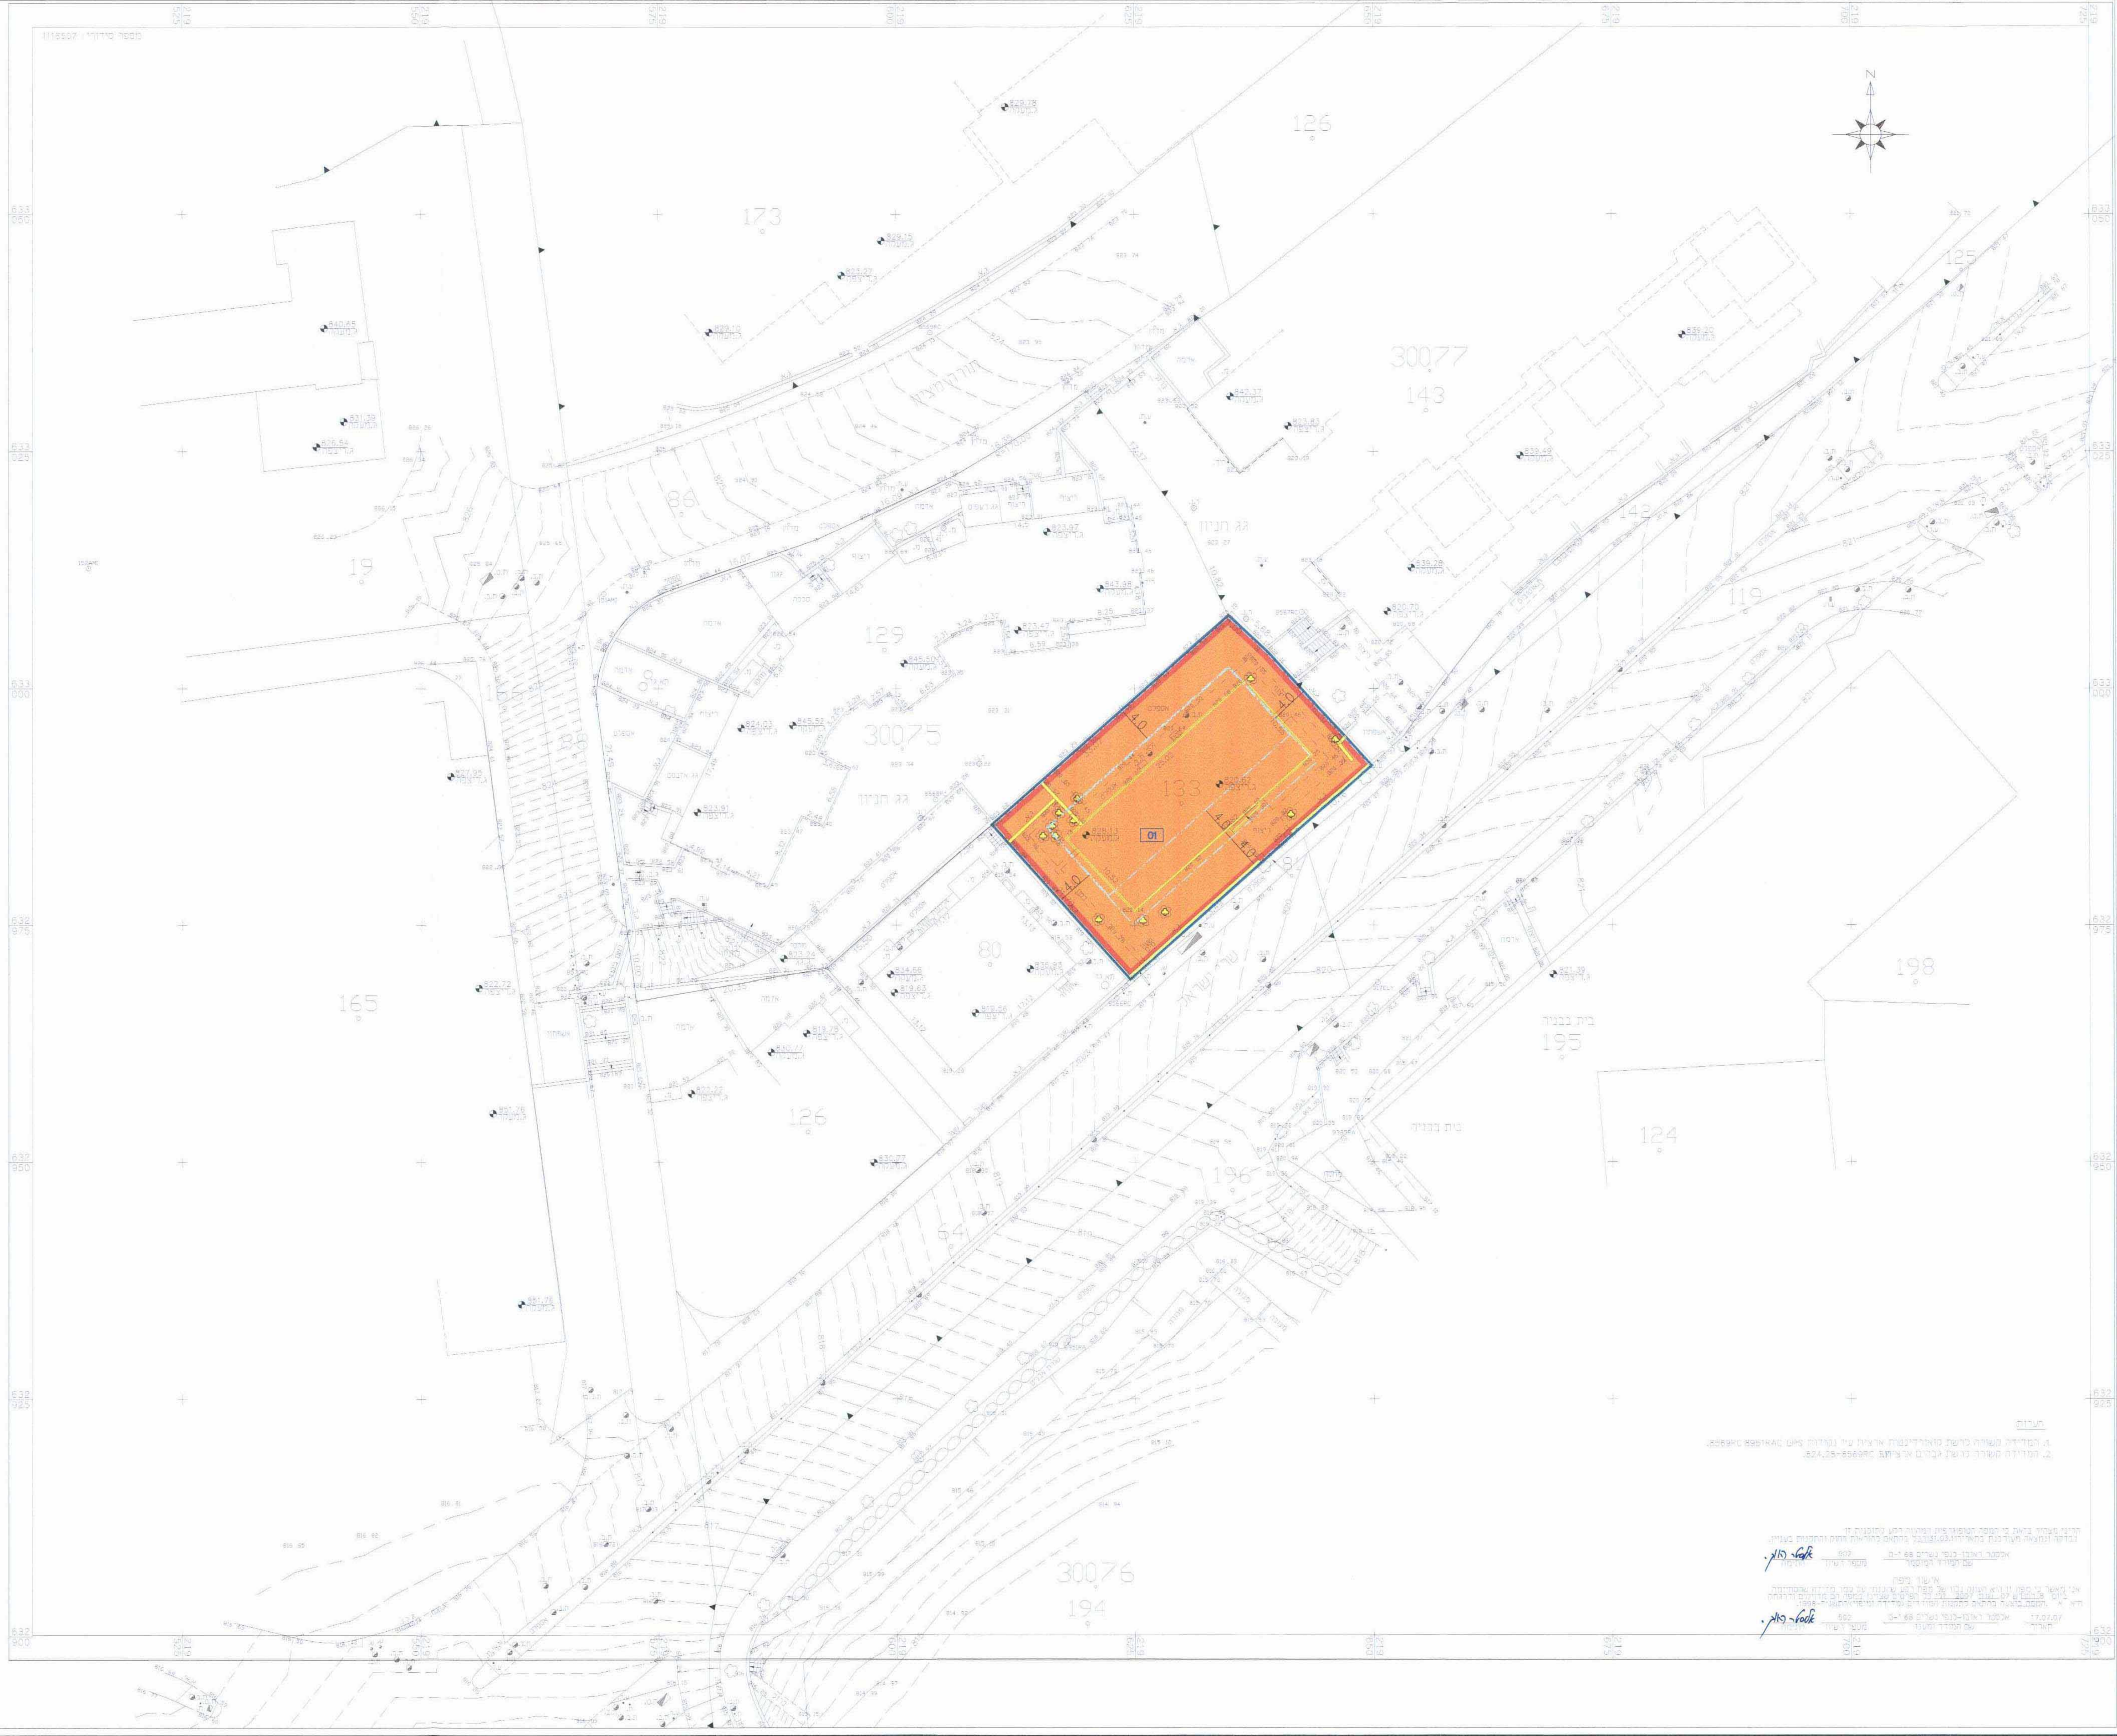

מקרא
מצב מוצע

מצב מוצע קנ"מ 1:250

- גבול התכנית
- גבול חא שטח ומספרו
- מבנה דהריסה
- עץ לעתירה
- מעורים ד'
- קו ב"ן
- קו ב"ן תחת
- קו ב"ן על
- ב"ן קיים
- גבול גוש
- מספר גוש
- גבול חלקה
- מספר חלקה

אשראי-אשראי משרד המרחב והתכנון
אשראי-אשראי משרד המרחב והתכנון
אשראי-אשראי משרד המרחב והתכנון
אשראי-אשראי משרד המרחב והתכנון