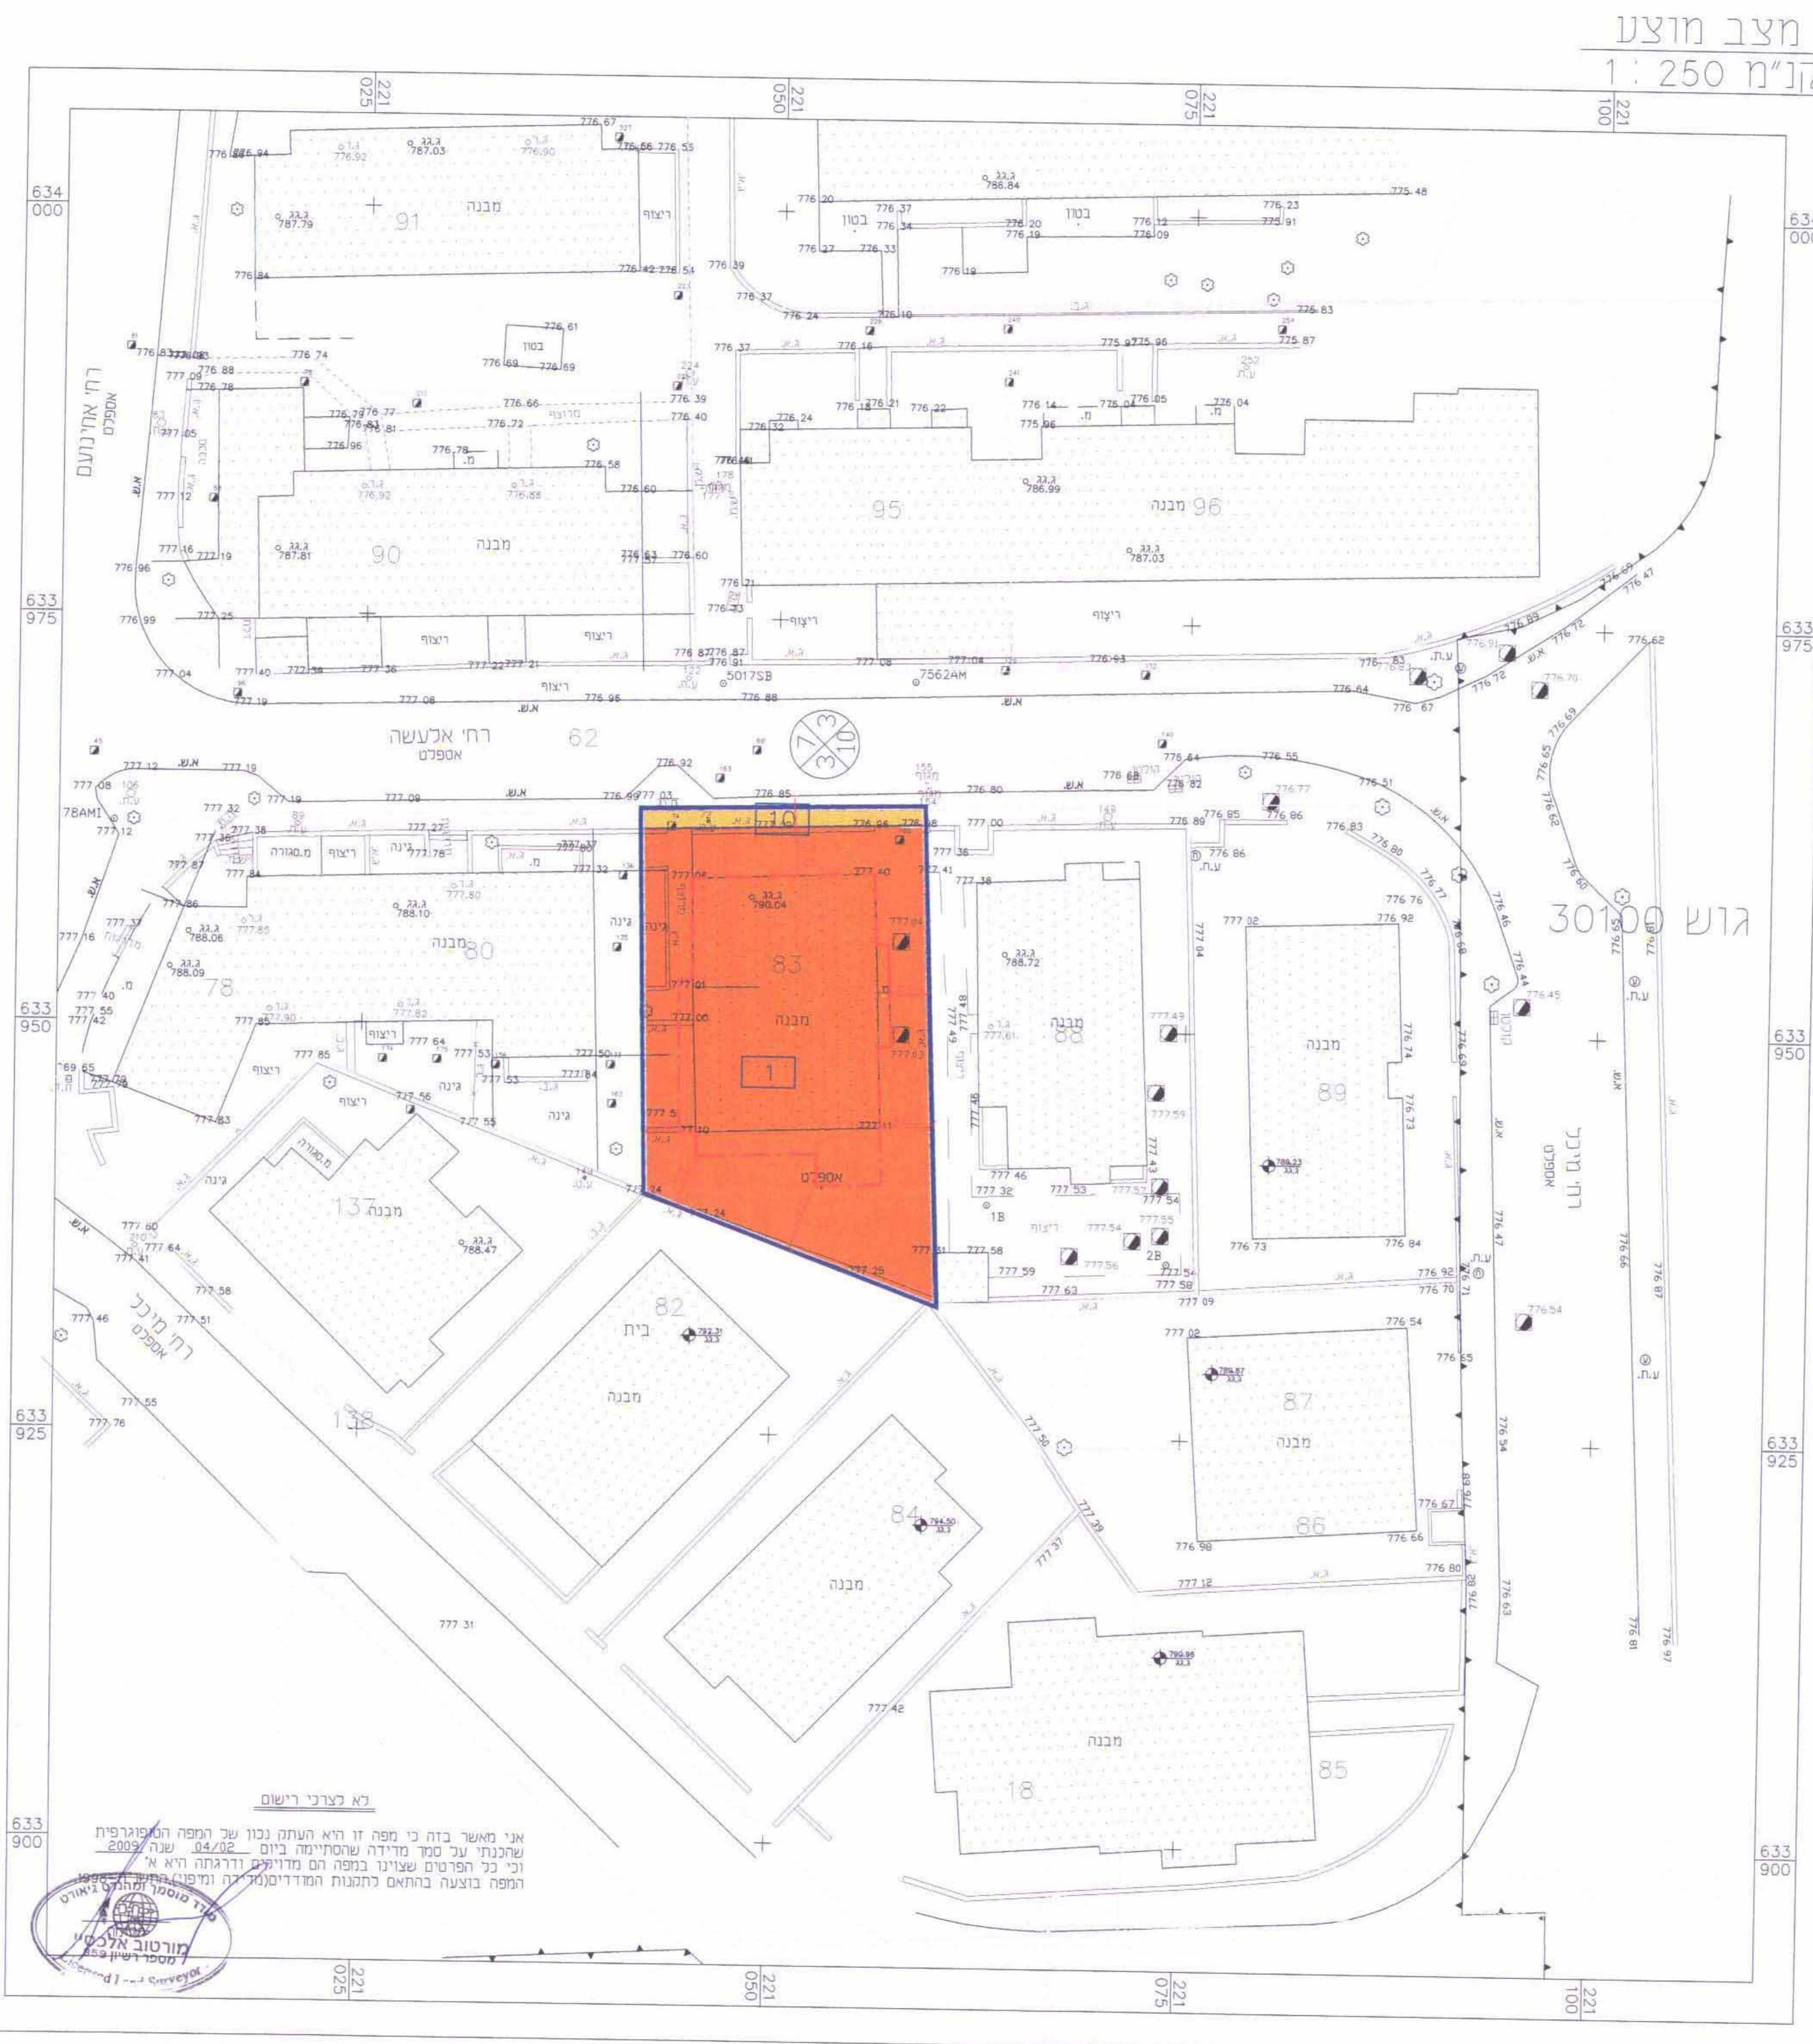

תכנית מס' 8760

תוספות בניה ברח' אלעשה 4, שכונת סנהדריה

תכנית מתאר מקומית

תשריט

אזור החכמה	מחוז	מחוז
8760	ירושלים	ירושלים

מחוז: ירושלים	מחוז: ירושלים
מרחב תכנון מקומי: ירושלים	רשות מקומית: ירושלים
שטח התכנית: 1:250	שטח התכנית: 454 מ"ר
קנה מידה:	קנה מידה: 1:250

גוש סוג הגוש	חלקות בשלמותן	חלקי חלקות
83	מסודר	30099

שמות וחתימות:
יומני ומנכ"ל התכנית
בעלי עניין ברצף
<ul style="list-style-type: none"> ארנון דניאל טלית סטודיו ארנון דניאל רונן חיה טלית סטודיו ארנון דניאל טלית סטודיו ארנון דניאל טלית סטודיו פנינה ירדנה טלית סטודיו ביטון ארנון טלית סטודיו טלית סטודיו טלית סטודיו

שורר התכנית	מודד
אבו נאם מתמדי אברהם אברהם 02-6274686 / 0505-265973 www.namarchitects.co.il	אורי אבן גאם מתמדי 3816.7 ד"ר 02-6274686 / 0505-265973 www.namarchitects.co.il

מצב מאושר	מצב מתוכנן
יעוד: מגורים 2	יעוד: מגורים 2
במ"ר: 439	במ"ר: 439
מגורים ג': 3.3	מגורים ג': 3.3
דרך: 15	דרך: 15
סתייג: 100	סתייג: 100
מ"ר: 454	מ"ר: 454