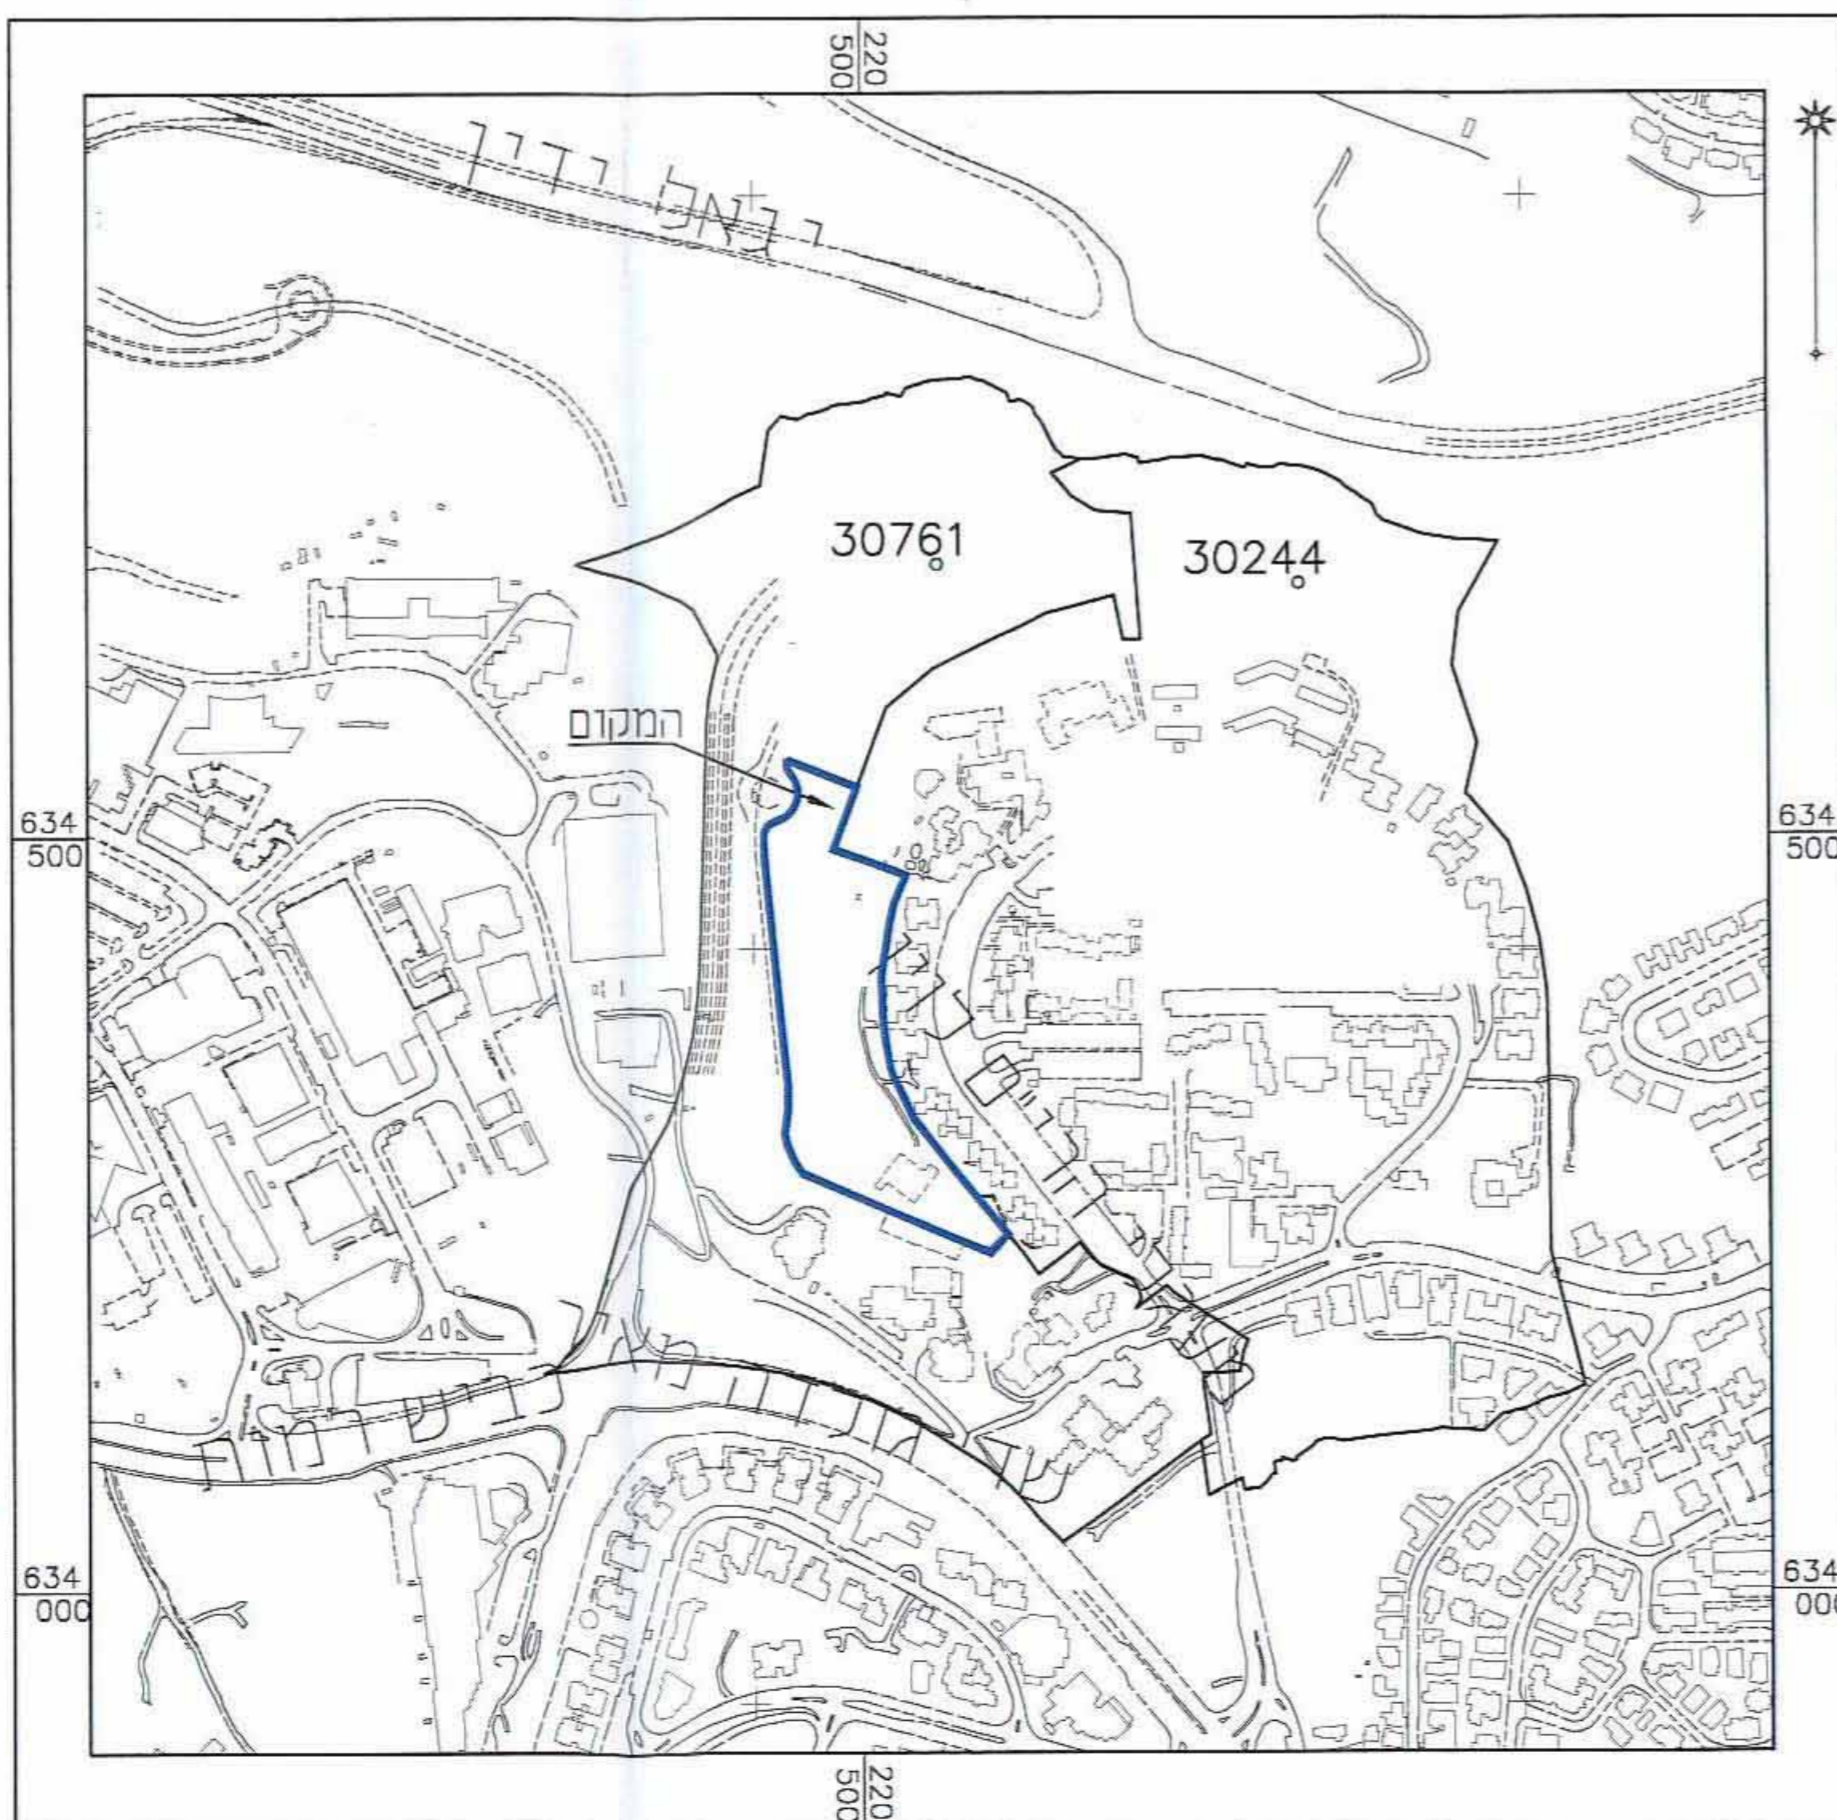

תרשים המקום קני"מ 1:1250

תרשים סביבה קני"מ 1:10,000

**תכנית חסי' מק / 13104**

חילופי שטחים ללא שינוי בשטח הכולל של כל יעוד במסגרת איחוד וחלוקה בשכונת סנהדריה

**תשריט**

שם התוכנית	מסכת רשמית	אזור התוכנית
תכנית שיתוף מכוונה להוציא רחמים	ועדה מקומית	אזור חלוקה בהסכמת כל הבעלים

מחוז : ירושלים  
 מרחב תכנון מקומי : ירושלים  
 רשות מקומית : ירושלים  
 שטח התכנית : 21.496 דונם  
 קנה מידה : 1 : 500

**נושים וחלקות בתכנית:**

שם	חלקה	שטח	הצטרפות
30761	מוסדר	26.24	-

מגרשים 11,7 עפ"י תכנית מאשרת 4520

**עיריית ירושלים**  
 המפונה על נכסי העירייה מאשר:  
 חתימתו על התכנית היא בגליל שטחים  
 או זכויות בשטחים התחום התכנית (נכבד)  
 תאריך: 4.10.11