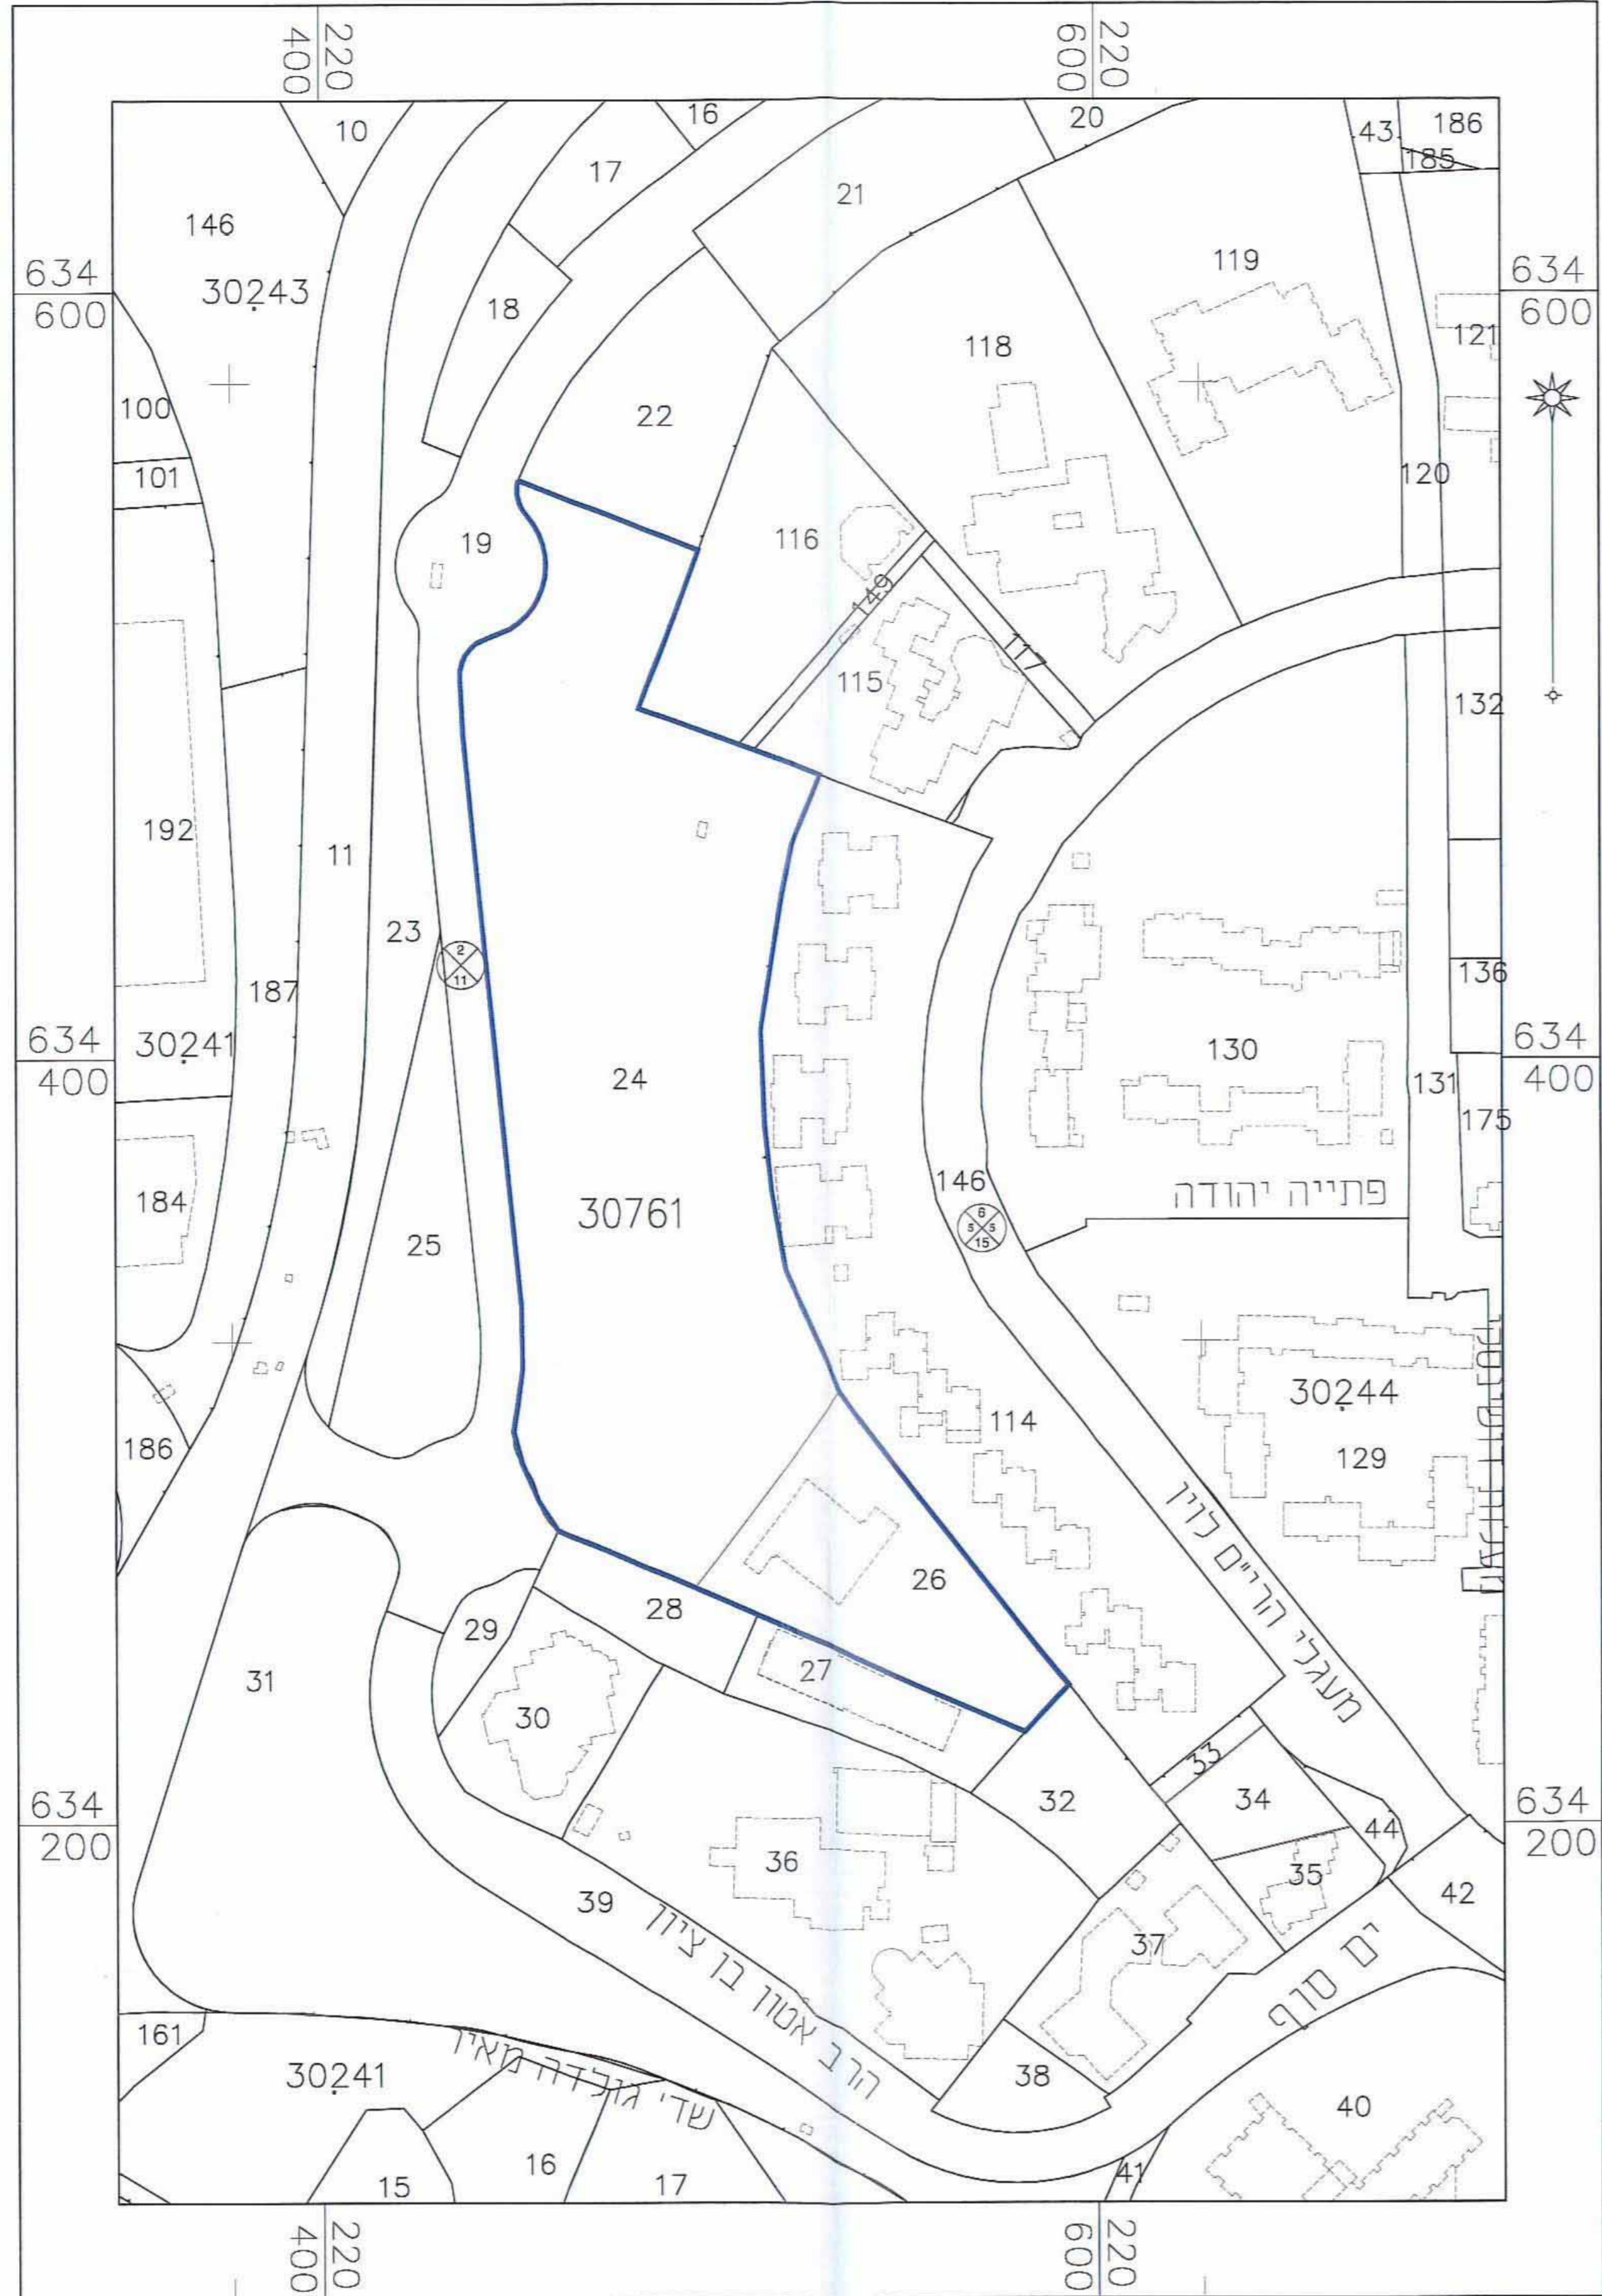

תרשים המקום קני"מ 1:1250

תרשים סביבה קני"מ 1:10,000

**תכנית חסי' מק / 13104**

חילופי שטחים ללא שינוי בשטח הכולל של כל יעוד במסגרת איחוד וחלוקה בשכונת סנהדריה

**תשריט**

שם התוכנית	מסכת רשמית	אזור התוכנית
תכנית שיתוף מכוונה להוציא רחמים	ועדה מקומית	אזור חלוקה בהסכמת כל הבעלים

מחוז : ירושלים  
 מרחב תכנון מקומי : ירושלים  
 רשות מקומית : ירושלים  
 שטח התכנית : 21.496 דונם  
 קנה מידה : 1 : 500

**נושים וחלקות בתכנית:**

שם	חלקה	שטח	הצטרפות
30761	מוסדר	26.24	-

מגרשים 11,7 עפ"י תכנית מאשרת 4520

**עיריית ירושלים**  
 המפונה על נכסי העירייה מאשר:  
 חתימתו על התכנית היא בגליל שטחים  
 או זכויות בשטחים התחום התכנית (נכבד)  
 תאריך: 4.10.11