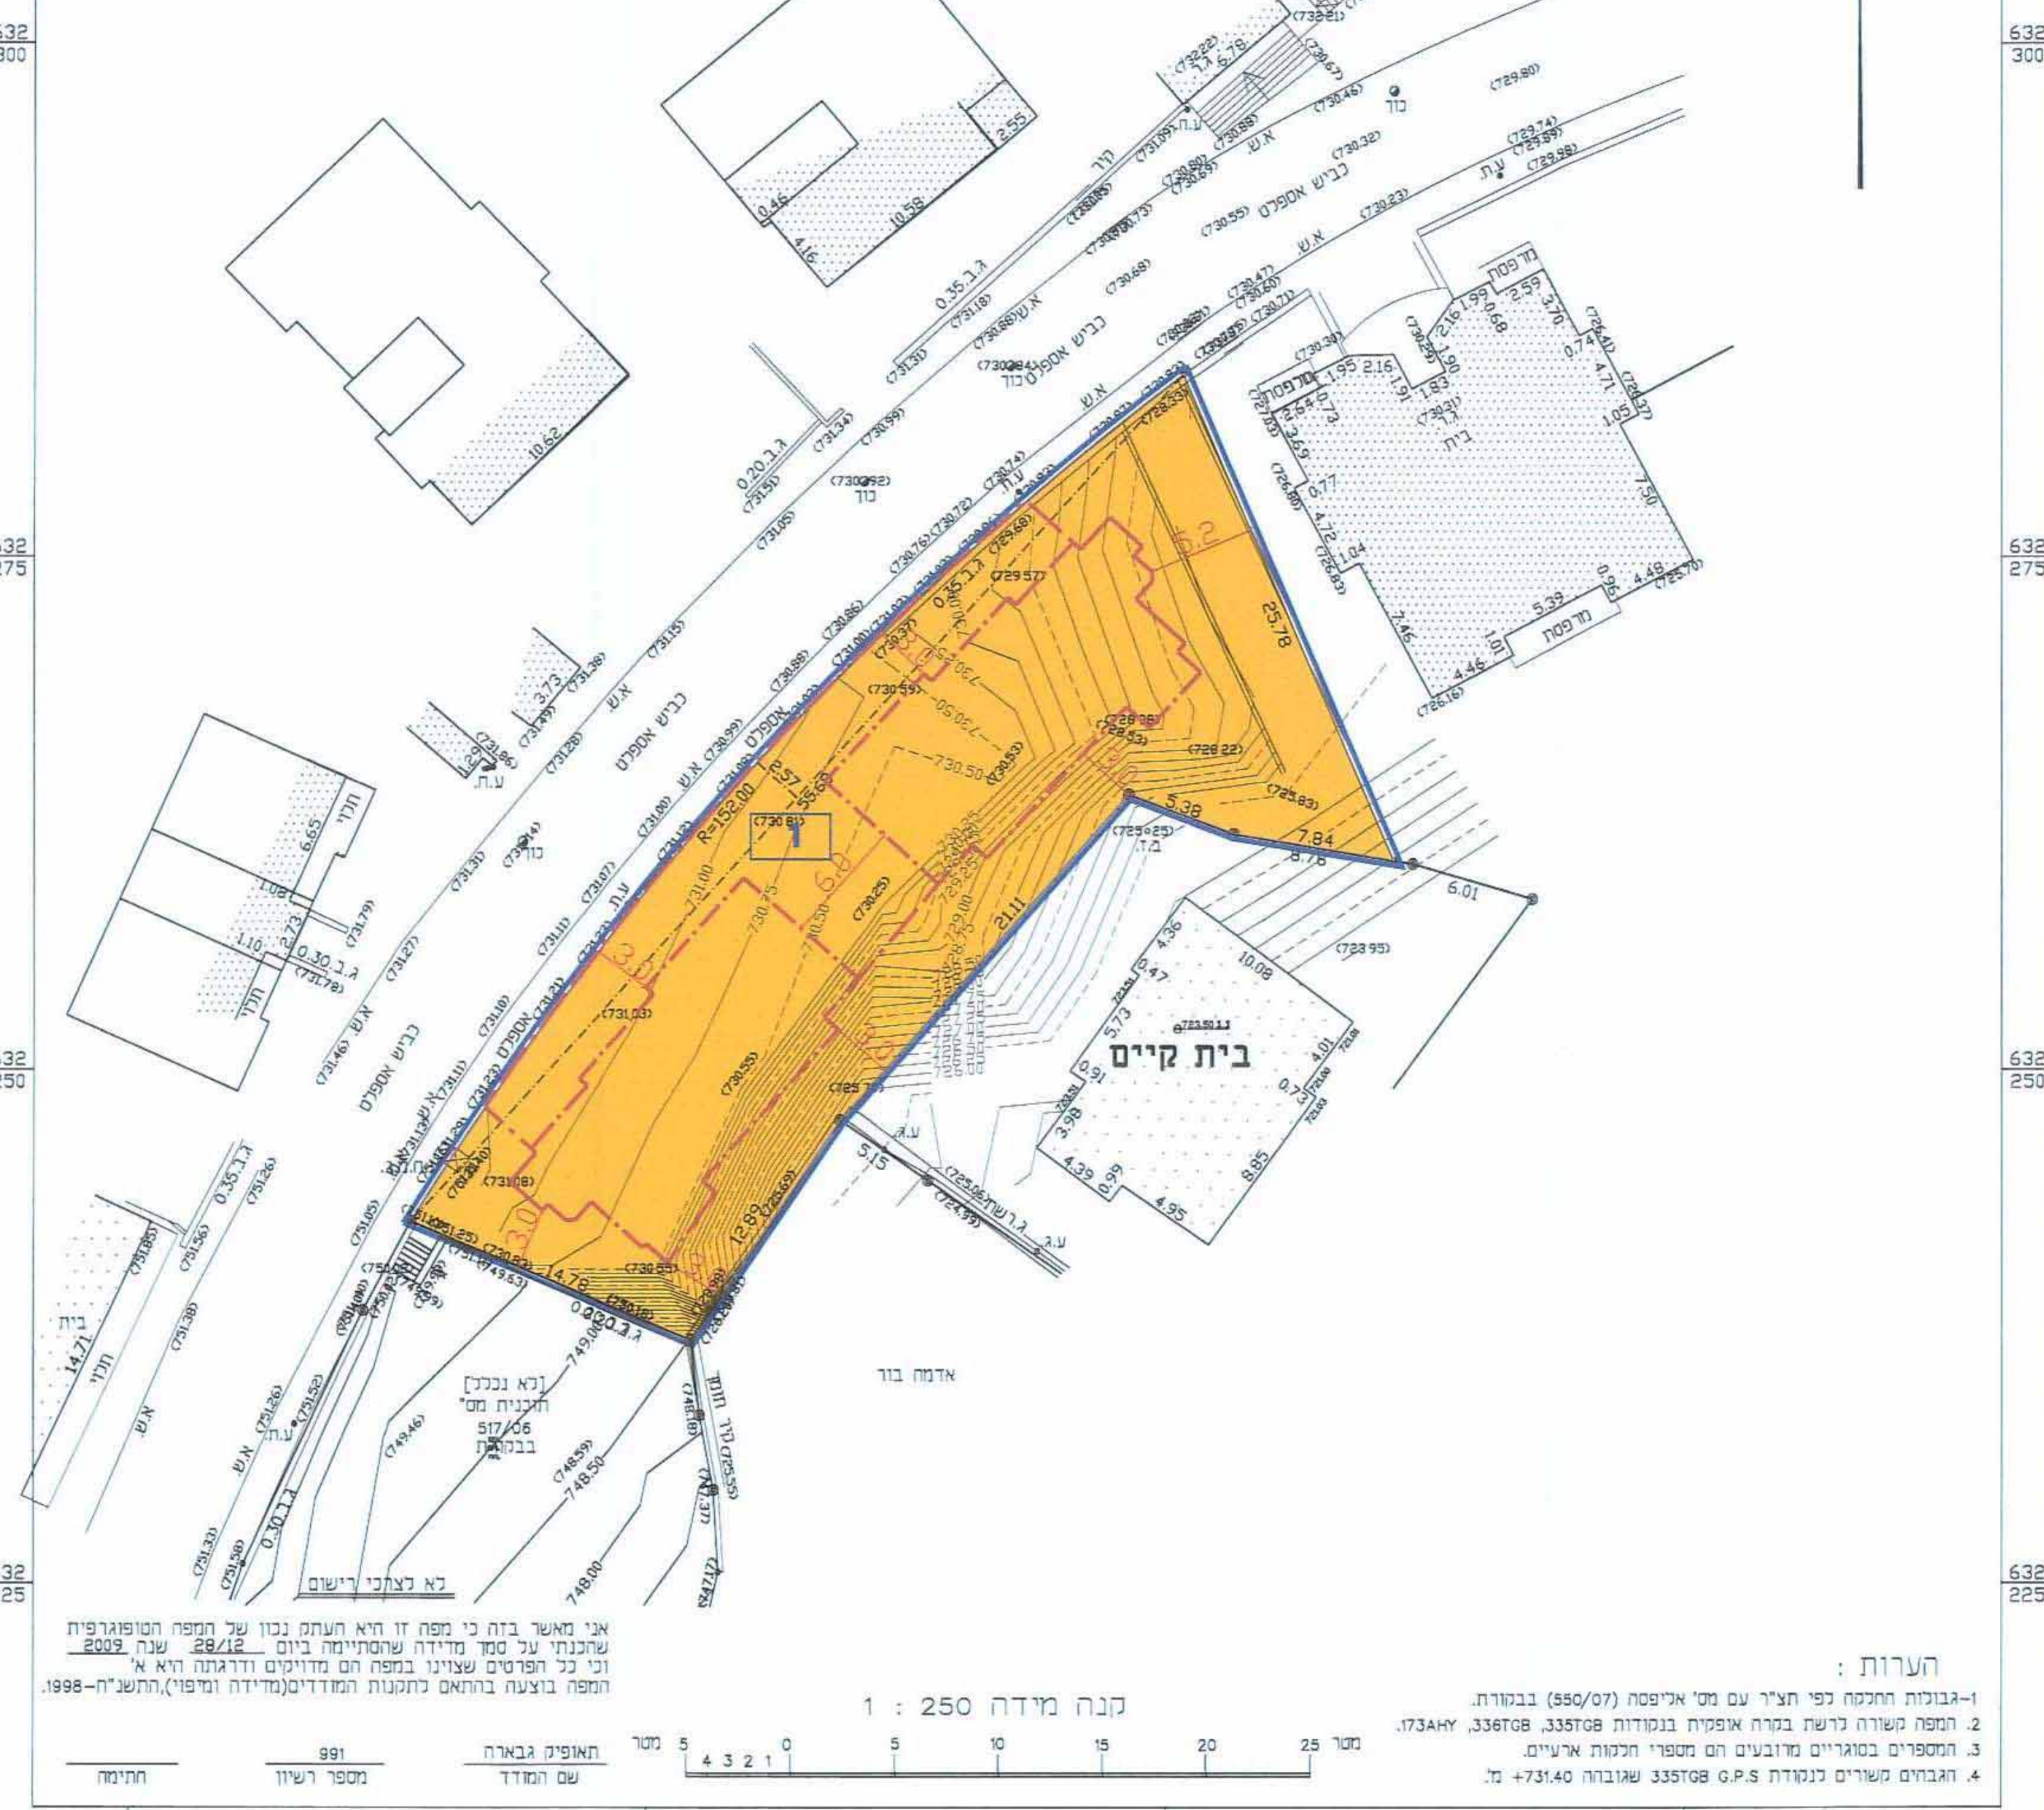

תכנית מס' 13992

בניה חדשה בשכונת א-טור
תכנית מתאר מקומית

תשריט

איחוד וחלוקה	סמכות ראשית	אופי התכנית
לא איחוד וחלוקה	ועדה מחוזית	תכנית שניתן לבנות בה צפייה ריחיתית לא תישאר

מחזור : ירושלים
מרחב תכנון מקומי : ירושלים
מקום : א-טור
שטח התכנית : 786 מ"ר
קנה מידה : 1 : 250

שלב: מתן תוקף מחזור: 1 תאריך: 01.06.12

מצב מאושר
קנה מידה 1-250

מקרא מצב מאושר

- גבול התכנית
- גבול תכנית מאושרת ומספרה 44904
- אזור מגורים 4
- אזור מגורים 5
- דרך קיימת או מאושרת
- מבנה קיים
- מספר דרך
- קו בנין
- חזב הדרך

מקרא מצב מוצע

- גבול התכנית
- מגורים ב'
- קו בנין
- קו בנין תת קרקעי
- מבנה קיים
- מס תא שטוח

מצב מוצע
קנה מידה 1-250

מקרא מצב מוצע

- גבול התכנית
- מגורים ב'
- קו בנין
- קו בנין תת קרקעי
- מבנה קיים
- מס תא שטוח

מצב מוצע
קנה מידה 1-250

מקרא מצב מוצע

- גבול התכנית
- מגורים ב'
- קו בנין
- קו בנין תת קרקעי
- מבנה קיים
- מס תא שטוח

הערות:

- גבולות החכמה לפי תצ"ר עם מ"א א"פ"מ (550/07) בבלוק.
- התפת משרה נרשם במרה אופיית בנסבות 335708, 336708, 336708, 336708.
- המספרים בסוגריים מרמזים על מספר חקעות ארעיים.
- הגובה משרים בנסבות G.P.S 335708 שגובהו +731.40 מ.