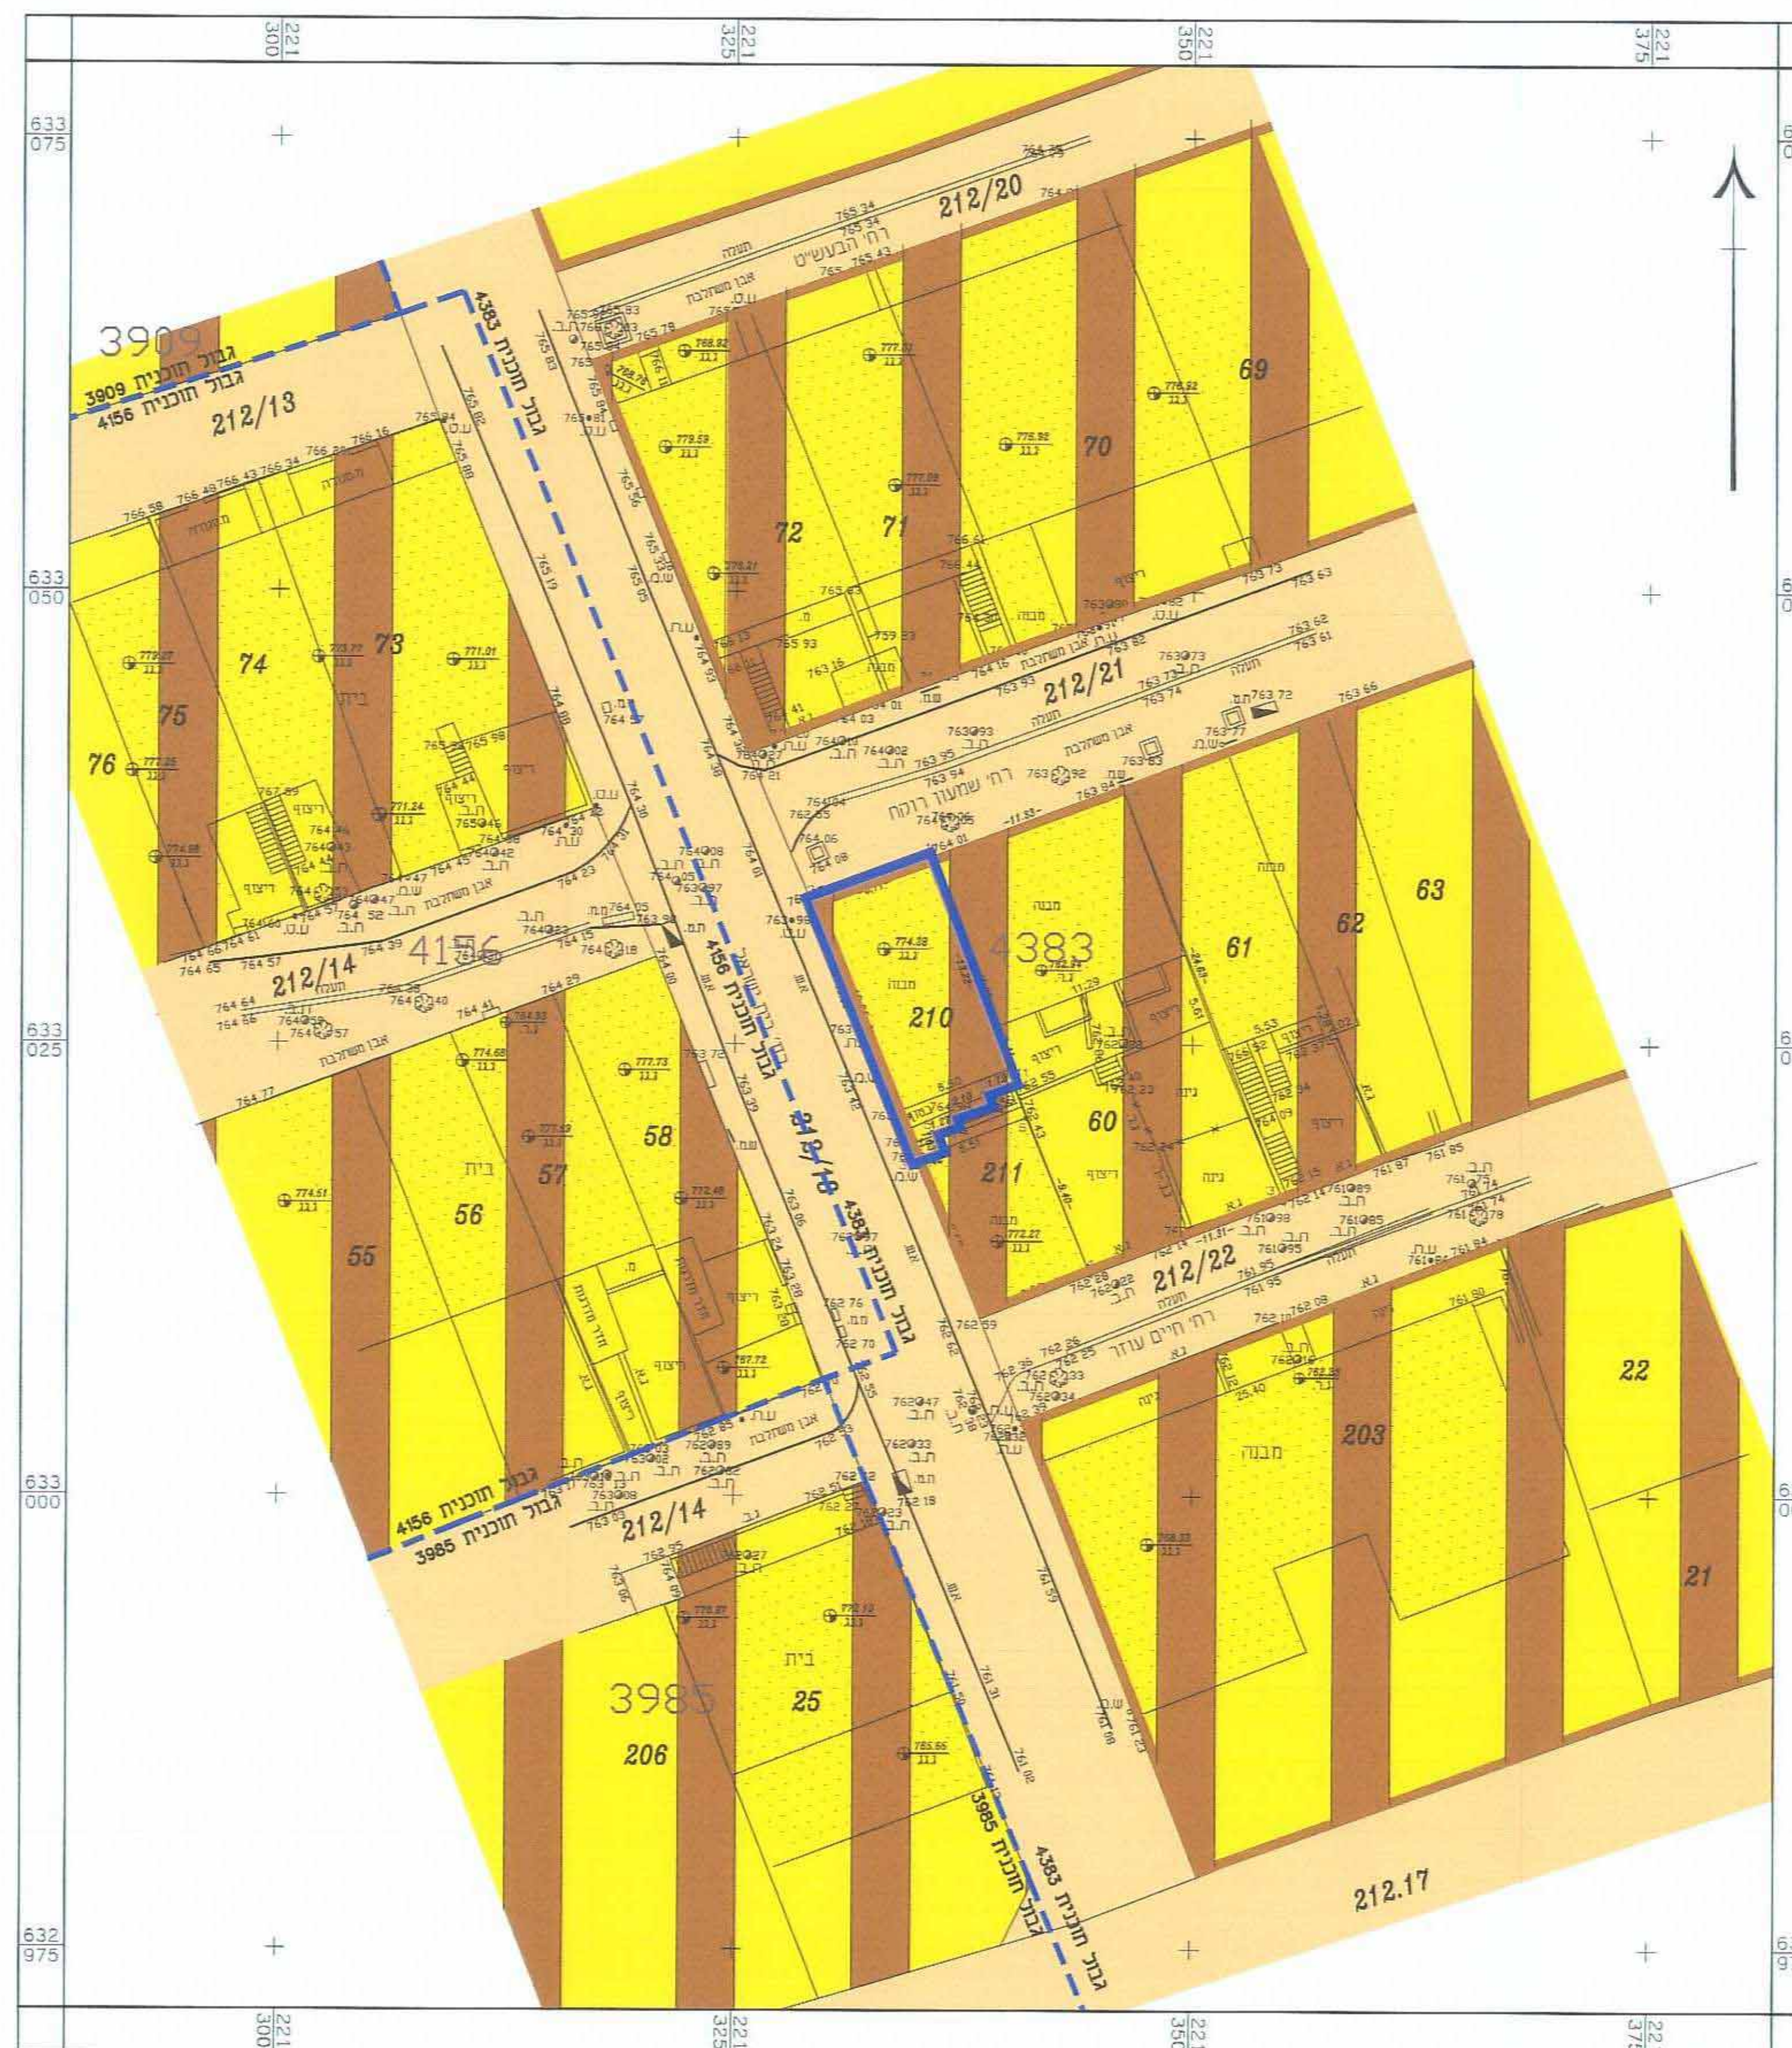

**מצב מוצע**  
קנה מידה 1:250

**מקרא**  
**מצב מוצע**

-  גבול התכנית
  -  אזור מגורים ג'
  -  בניין קיים
  -  מס' תא שטח
  -  קו בניין
  -  גבול חלקה
  -  מספר גוש
  -  מספר חלקה
- 30087  
210

**אישור סופה**  
אני מאשר כי הפתרון המוצע נבדק על ידי משרד המרחב והתכנון ונמצא בתוקף. כל שינויים שיש להם אופי משמעותי יידונו מחדש. תאריך: 28/06/2012

**מורטוב אלכס**  
משרד המרחב והתכנון  
מספר רישוי: 959

**אישור תכנית**  
אני מאשר בהתאם לתוכנית המוצעת כי כל השינויים המוצעים יידונו מחדש. תאריך: 28/06/2012

**מורטוב אלכס**  
משרד המרחב והתכנון  
מספר רישוי: 959

**כא לצרכי רישום!**

מחוז:	ירושלים - בית הכרם, רח"מ מרח 7/4
מספר תכנית:	30087
מספר חלקה:	210
מספר גוש:	30087
מספר רישוי:	959
מספר חלקה:	210
מספר גוש:	30087
מספר רישוי:	959
מספר חלקה:	210
מספר גוש:	30087
מספר רישוי:	959

**מצב מאושר**  
קנה מידה 1:250

**מקרא**  
**מצב מאושר**

-  גבול התכנית
  -  גבול חוקיות מאושרת ומספרה: 3909
  -  אזור מגורים 4
  -  עפ"י חב"ע 4383
  -  אזור מגורים מיוחד
  -  דרך מאושרת
  -  דרך משולבת
  -  בניין קיים
  -  גבול חלקה
  -  מספר גוש
  -  מספר חלקה
- 30087  
210