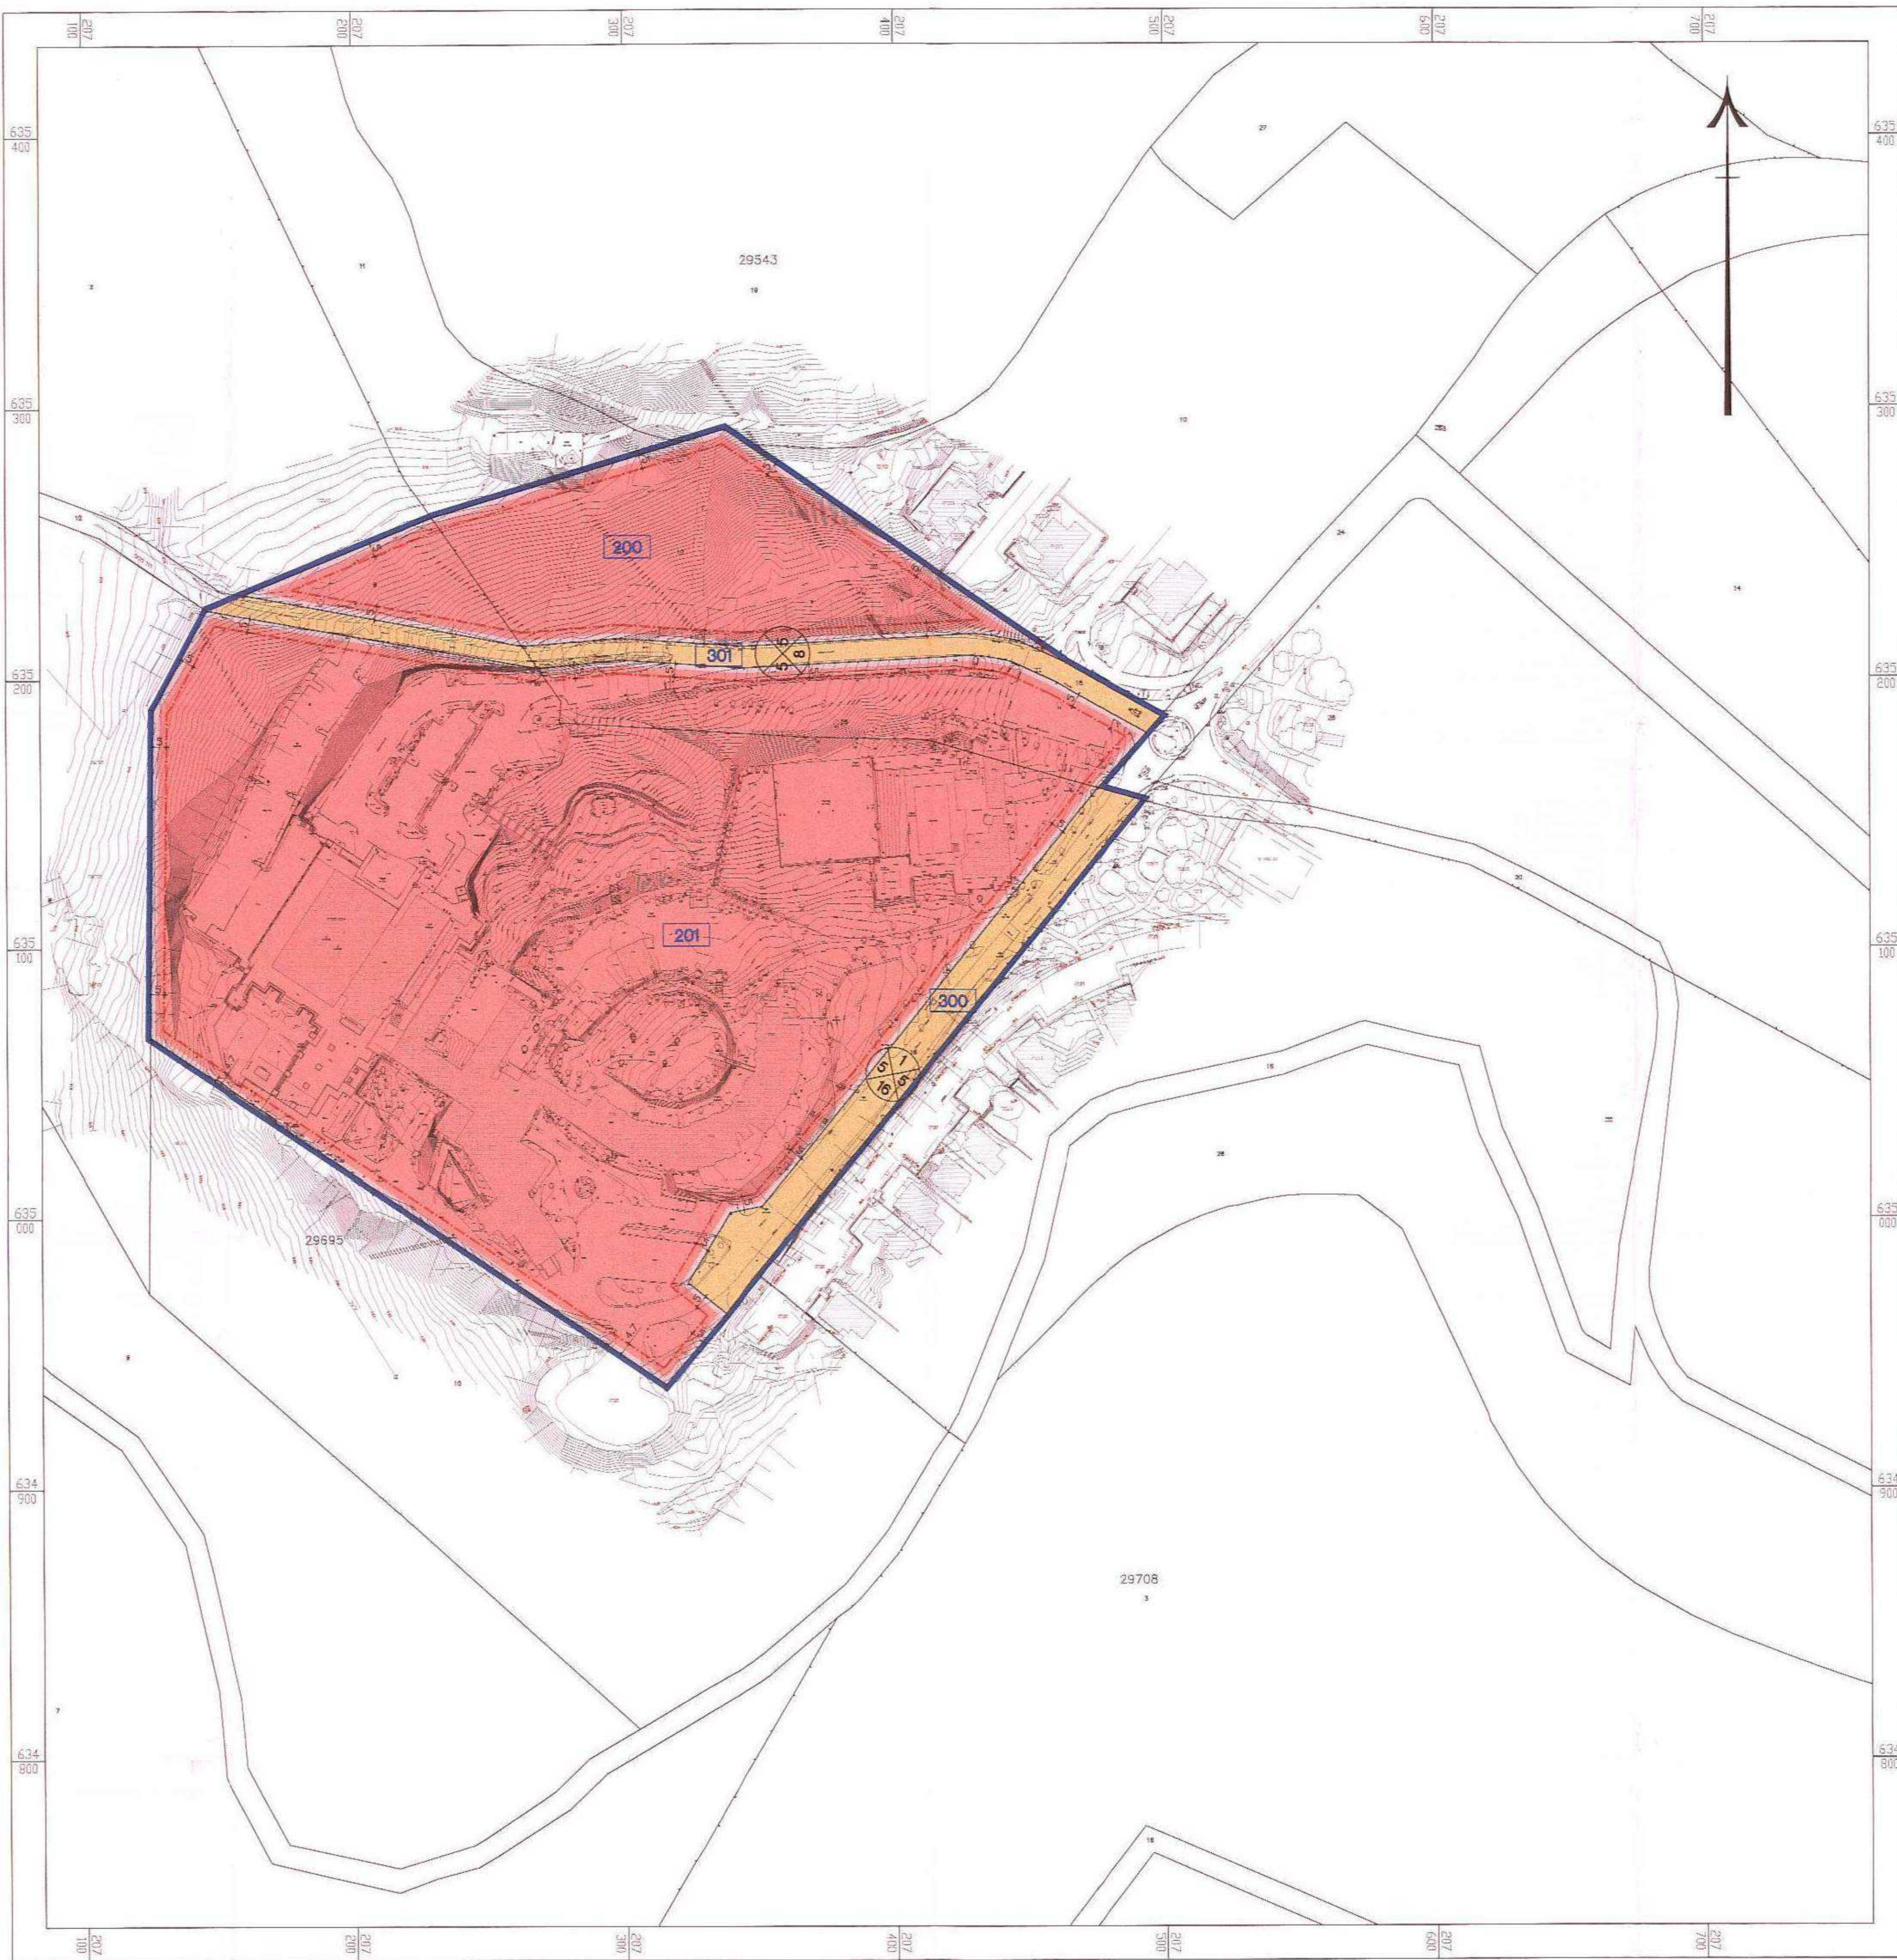

מצב מוצע קני"ח 1:1250

מקרא

- מלונאות - אכסון מלונאי
- דרך מאושרת
- גבול תכנית
- קו בנין
- מספר תא שטח
- 000
5 5
00 רוזטה

Produced by AutoTABA Mavat - www.tovna.com

טבלת שימושי קרקע		
יחיד	שטח ברוטו	שטח אמינות
מלונאות - אכסון מלונאי	75.879	92.114
דרך מאושרת	6.498	7.899
סך שטח התוכנית	82.377	100%

Produced by AutoTABA Mavat - www.omitech.co.il

טבלת שטחים		
יחיד	שטח מרובע	שטח ברוטו
מלונאות - אכסון מלונאי	200	12.584
מלונאות - אכסון מלונאי	201	63.315
מלונאות - אכסון מלונאי	300	75.879
דרך מאושרת	301	3.719
דרך מאושרת	300	2.779
סך שטח התוכנית		6.498
סך שטח התוכנית		82.377