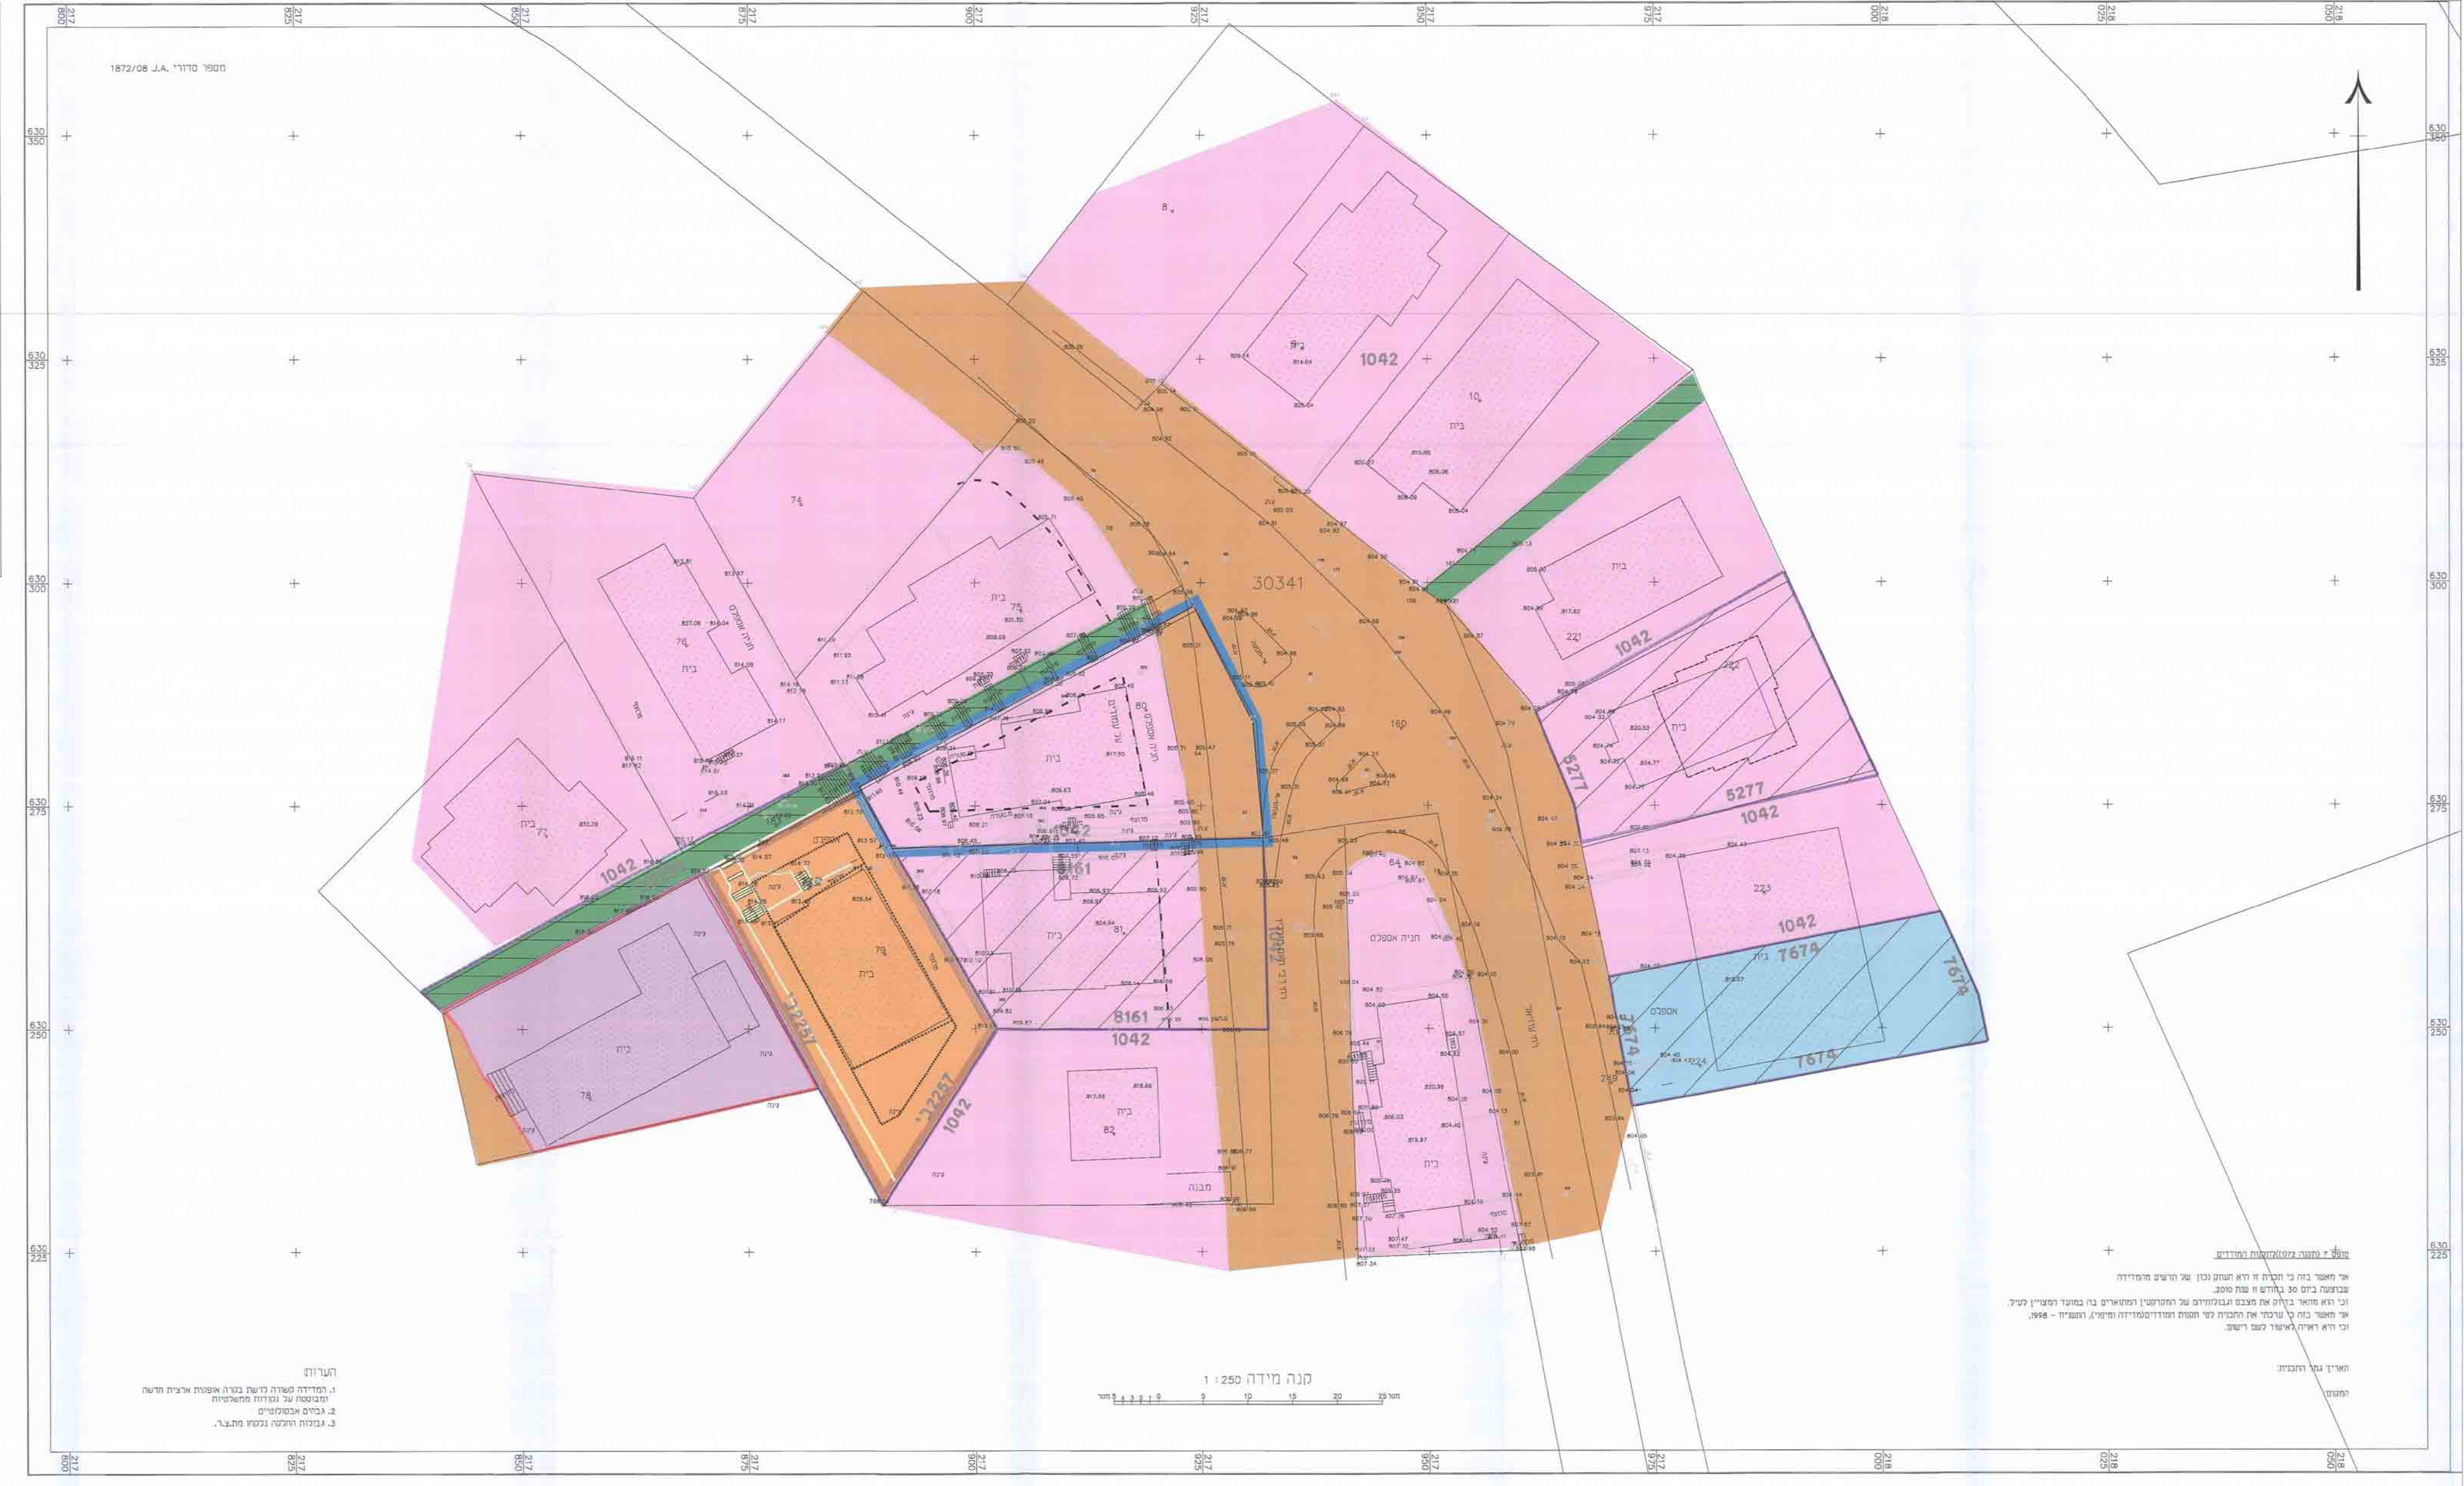

תכנית מס' 13268'1

תכנית מתאר מקומית
הרחבת רחוב יחיד קיימת ותוספת קומה לשם הרחבת יחיד
רחוב ערדא 84, בית וגן, ירושלים

תשרוט

אזור חלוקה	מספר תחומי	אזור תחומי	אזור תחומי
4191	30341	80	50

גוש 50

שטח	מספר גוש	הצורה
114	50	50

שלב: שטח תחום מחזורי 1

מסגרת התכנית

שם התכנית

מספר תחומי	מספר תחומי
30341	80

שם התכנית

מספר תחומי	מספר תחומי
30341	80

הצהרת תחולת

התכנית תכנית מתאר מקומית, וכל המידות והמדידות בה יחידות מטר. המדידות יתבצעו על ידי המשרד הממונה על הגנת הטבע, והמדידות יתבצעו על ידי המשרד הממונה על הגנת הטבע, והמדידות יתבצעו על ידי המשרד הממונה על הגנת הטבע.

מקרא מצב מאושר

גבול התכנית	גבול תחום תחומי
גבול תחום תחומי	מספר תחום תחומי
4191	30341
מספר תחום תחומי	מספר תחום תחומי
30341	80
מספר תחום תחומי	מספר תחום תחומי
80	50
מספר תחום תחומי	מספר תחום תחומי
50	30341
מספר תחום תחומי	מספר תחום תחומי
80	30341
מספר תחום תחומי	מספר תחום תחומי
30341	80
מספר תחום תחומי	מספר תחום תחומי
80	30341

מצב מאושר
1:250