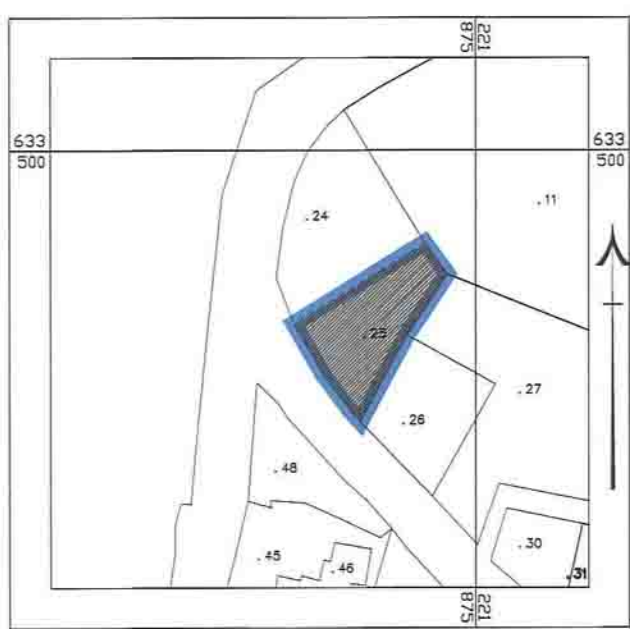

שטח התכנית: 0,610 מ"ר  
 קנה מידה: 1:250

#### שמות וזותמות:

שם	שם
שם	שם

שם	שם
שם	שם
שם	שם

שם	שם
שם	שם
שם	שם

התכנית נכנסה לתוקף...  
 תשרטת: 06/05/14

תשרטת סביבה  
קנה מידה: 1:5000

תשרטת מקום  
קנה מידה: 1:250

**מספר מצב מאושר**

גבול תוכנית	גבול תוכנית מאושרת
אזור מלגות ופנס	אזור מגורים מיוחד
דרך מאושרת	אזור מגורים 5
אזור מגורים מיוחד	אזור מגורים 1
אזור מגורים 5	שטח לבנין צבור
אזור מגורים 1	שטח להרכיב רגל
מספר תכנית מאושרת: 2591	

קנה מידה: 1:250