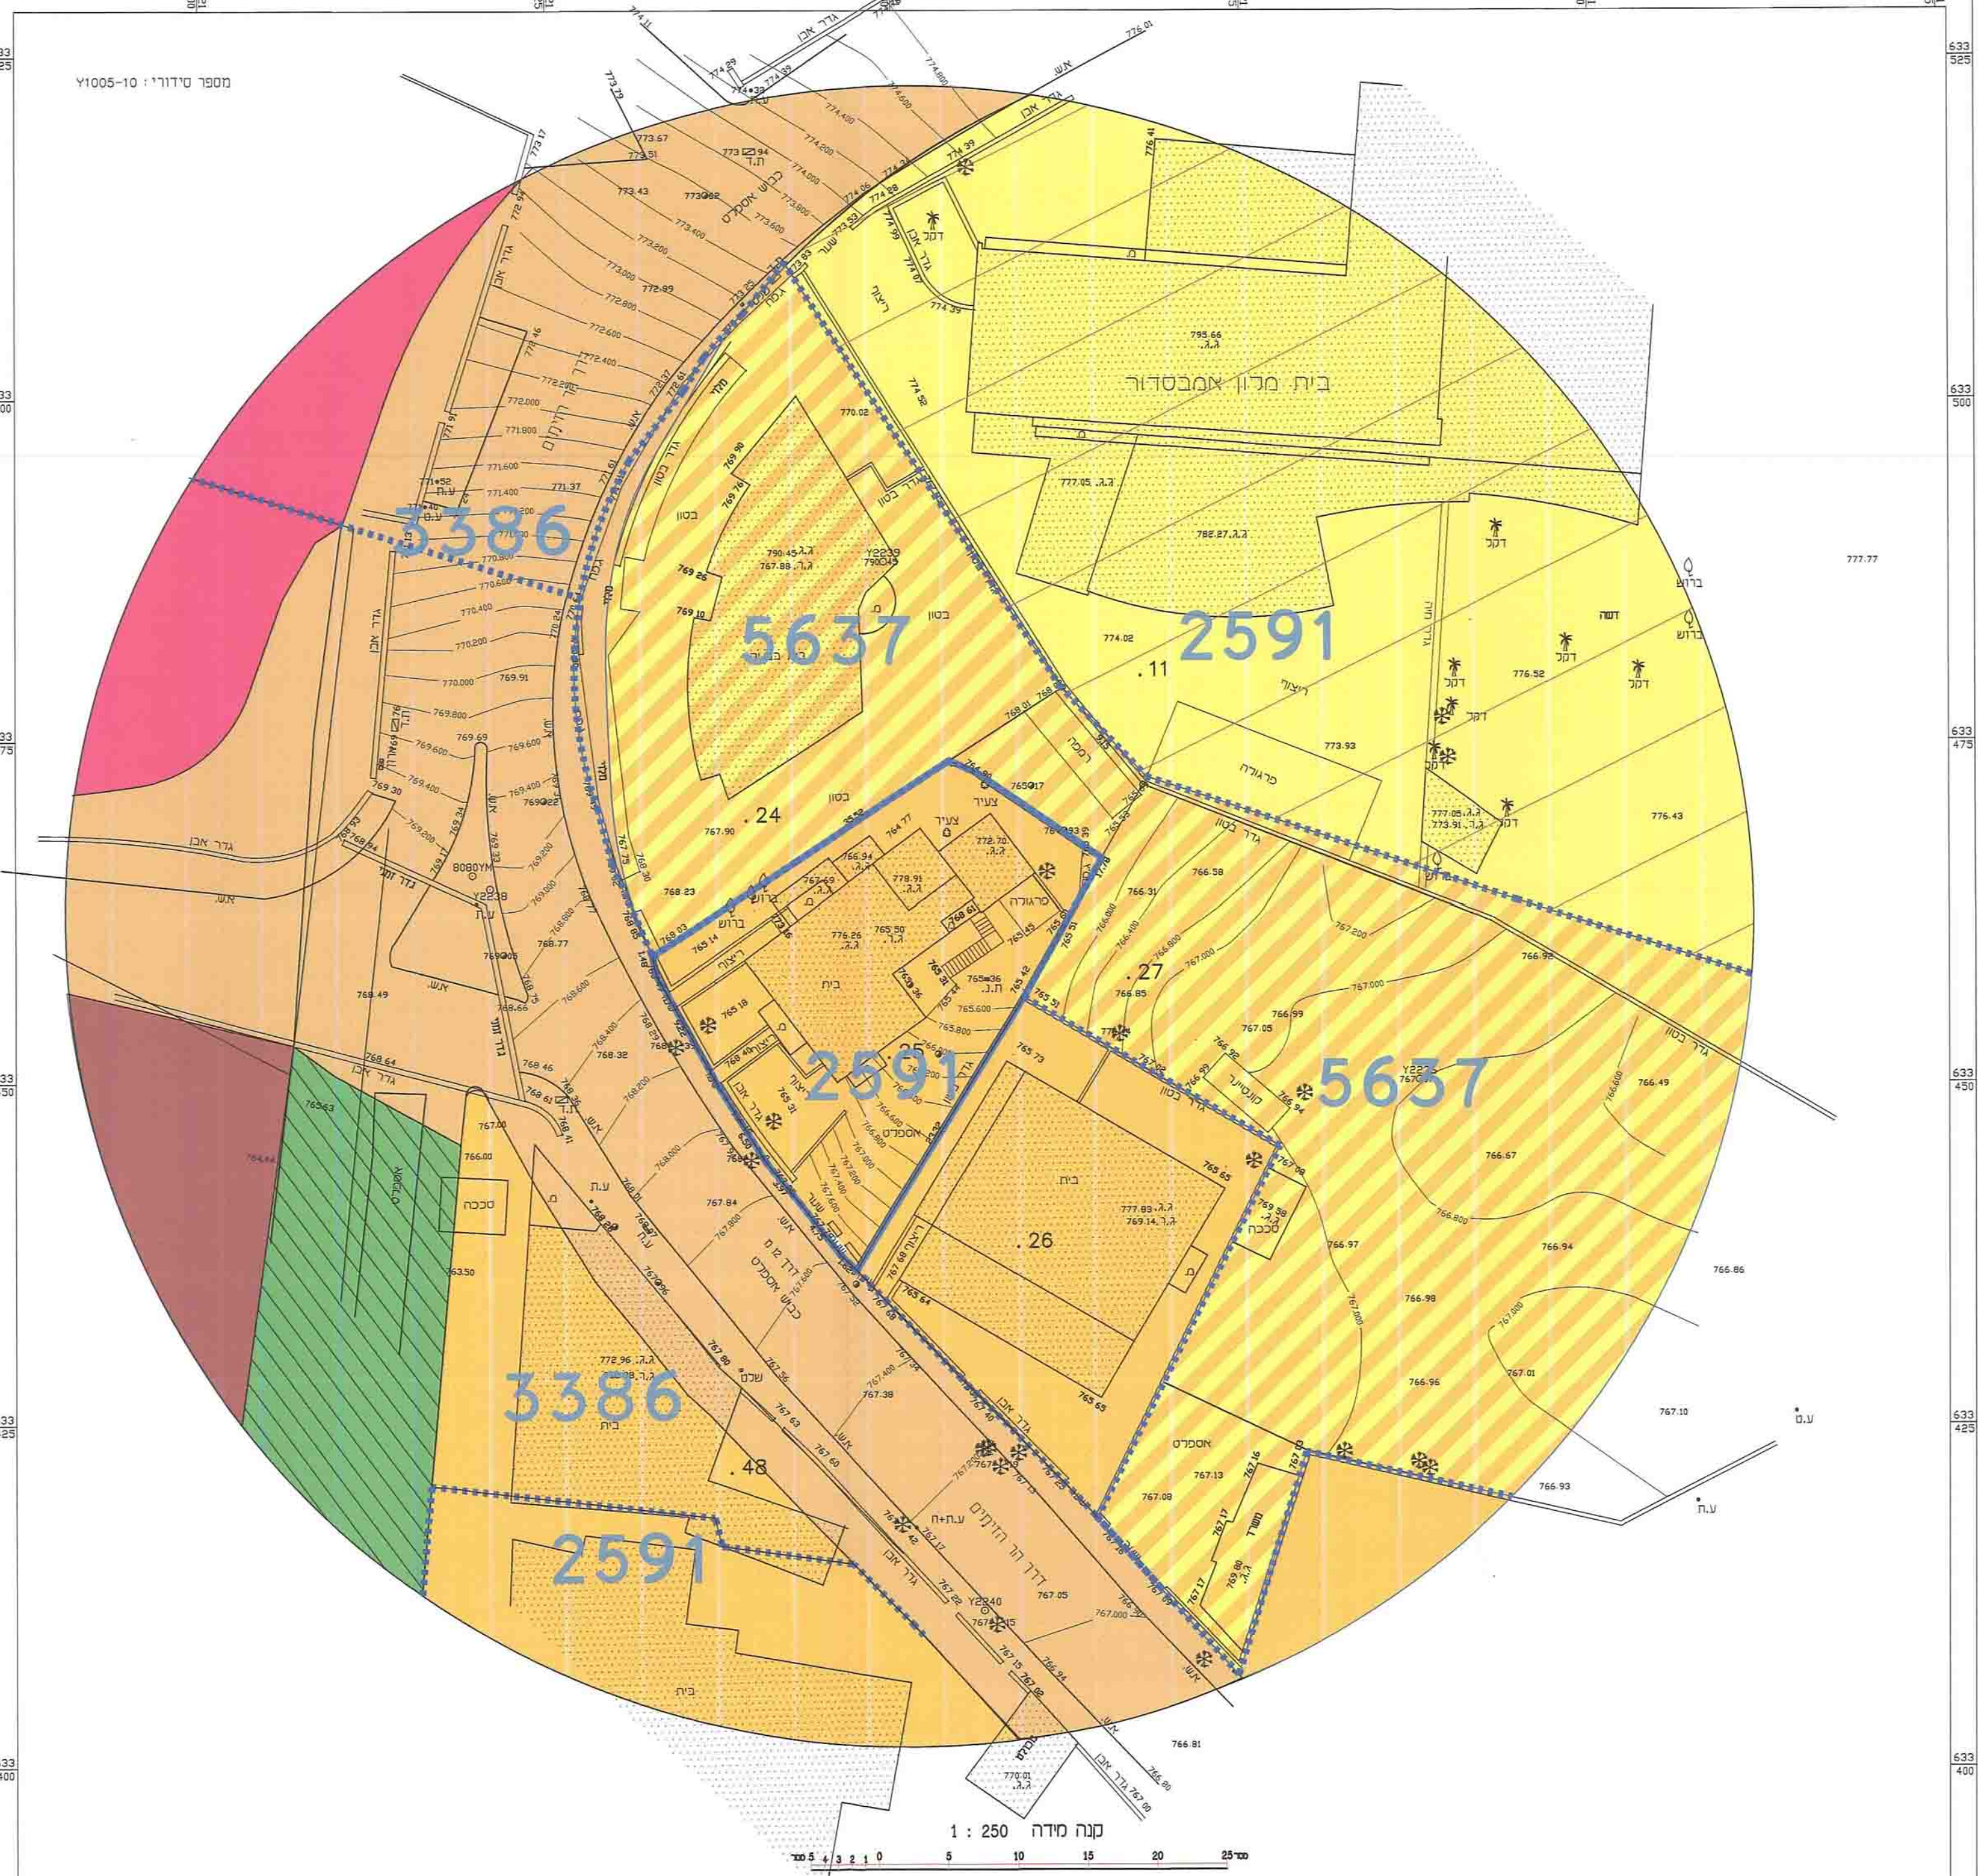

#### גושים וחלוקות בתכנית:

גוש	שטח	תחילת מודר	חלקת
25	30514	25.06.1965	25

תשרטת: 06/05/14  
 תאריך: 06/05/14

#### שמות וזותמות:

שם	שם
שם	שם

שם	שם
שם	שם
שם	שם

שם	שם
שם	שם
שם	שם

התכנית נכנסה לתוקף...  
 תשרטת: 06/05/14

תשרטת סביבה  
קנה מידה: 1:5000

תשרטת מקום  
קנה מידה: 1:250

**מספר מצב מאושר**

גבול תוכנית	גבול תוכנית מאושרת
אזור מלגות ופנס	אזור מגורים מיוחד
דרך מאושרת	אזור מגורים 5
אזור מגורים מיוחד	אזור מגורים 1
אזור מגורים 5	שטח לבנין צבור
אזור מגורים 1	שטח להרכיב רגל
מספר תכנית מאושרת: 2591	

קנה מידה: 1:250

**מספר מצב מוצג**

גבול תוכנית	אזור מלגות ופנס
אזור מגורים מיוחד	אזור מגורים 5
אזור מגורים 5	אזור מגורים 1
אזור מגורים 1	שטח לבנין צבור
שטח לבנין צבור	שטח להרכיב רגל
מספר תכנית מאושרת: 2591	