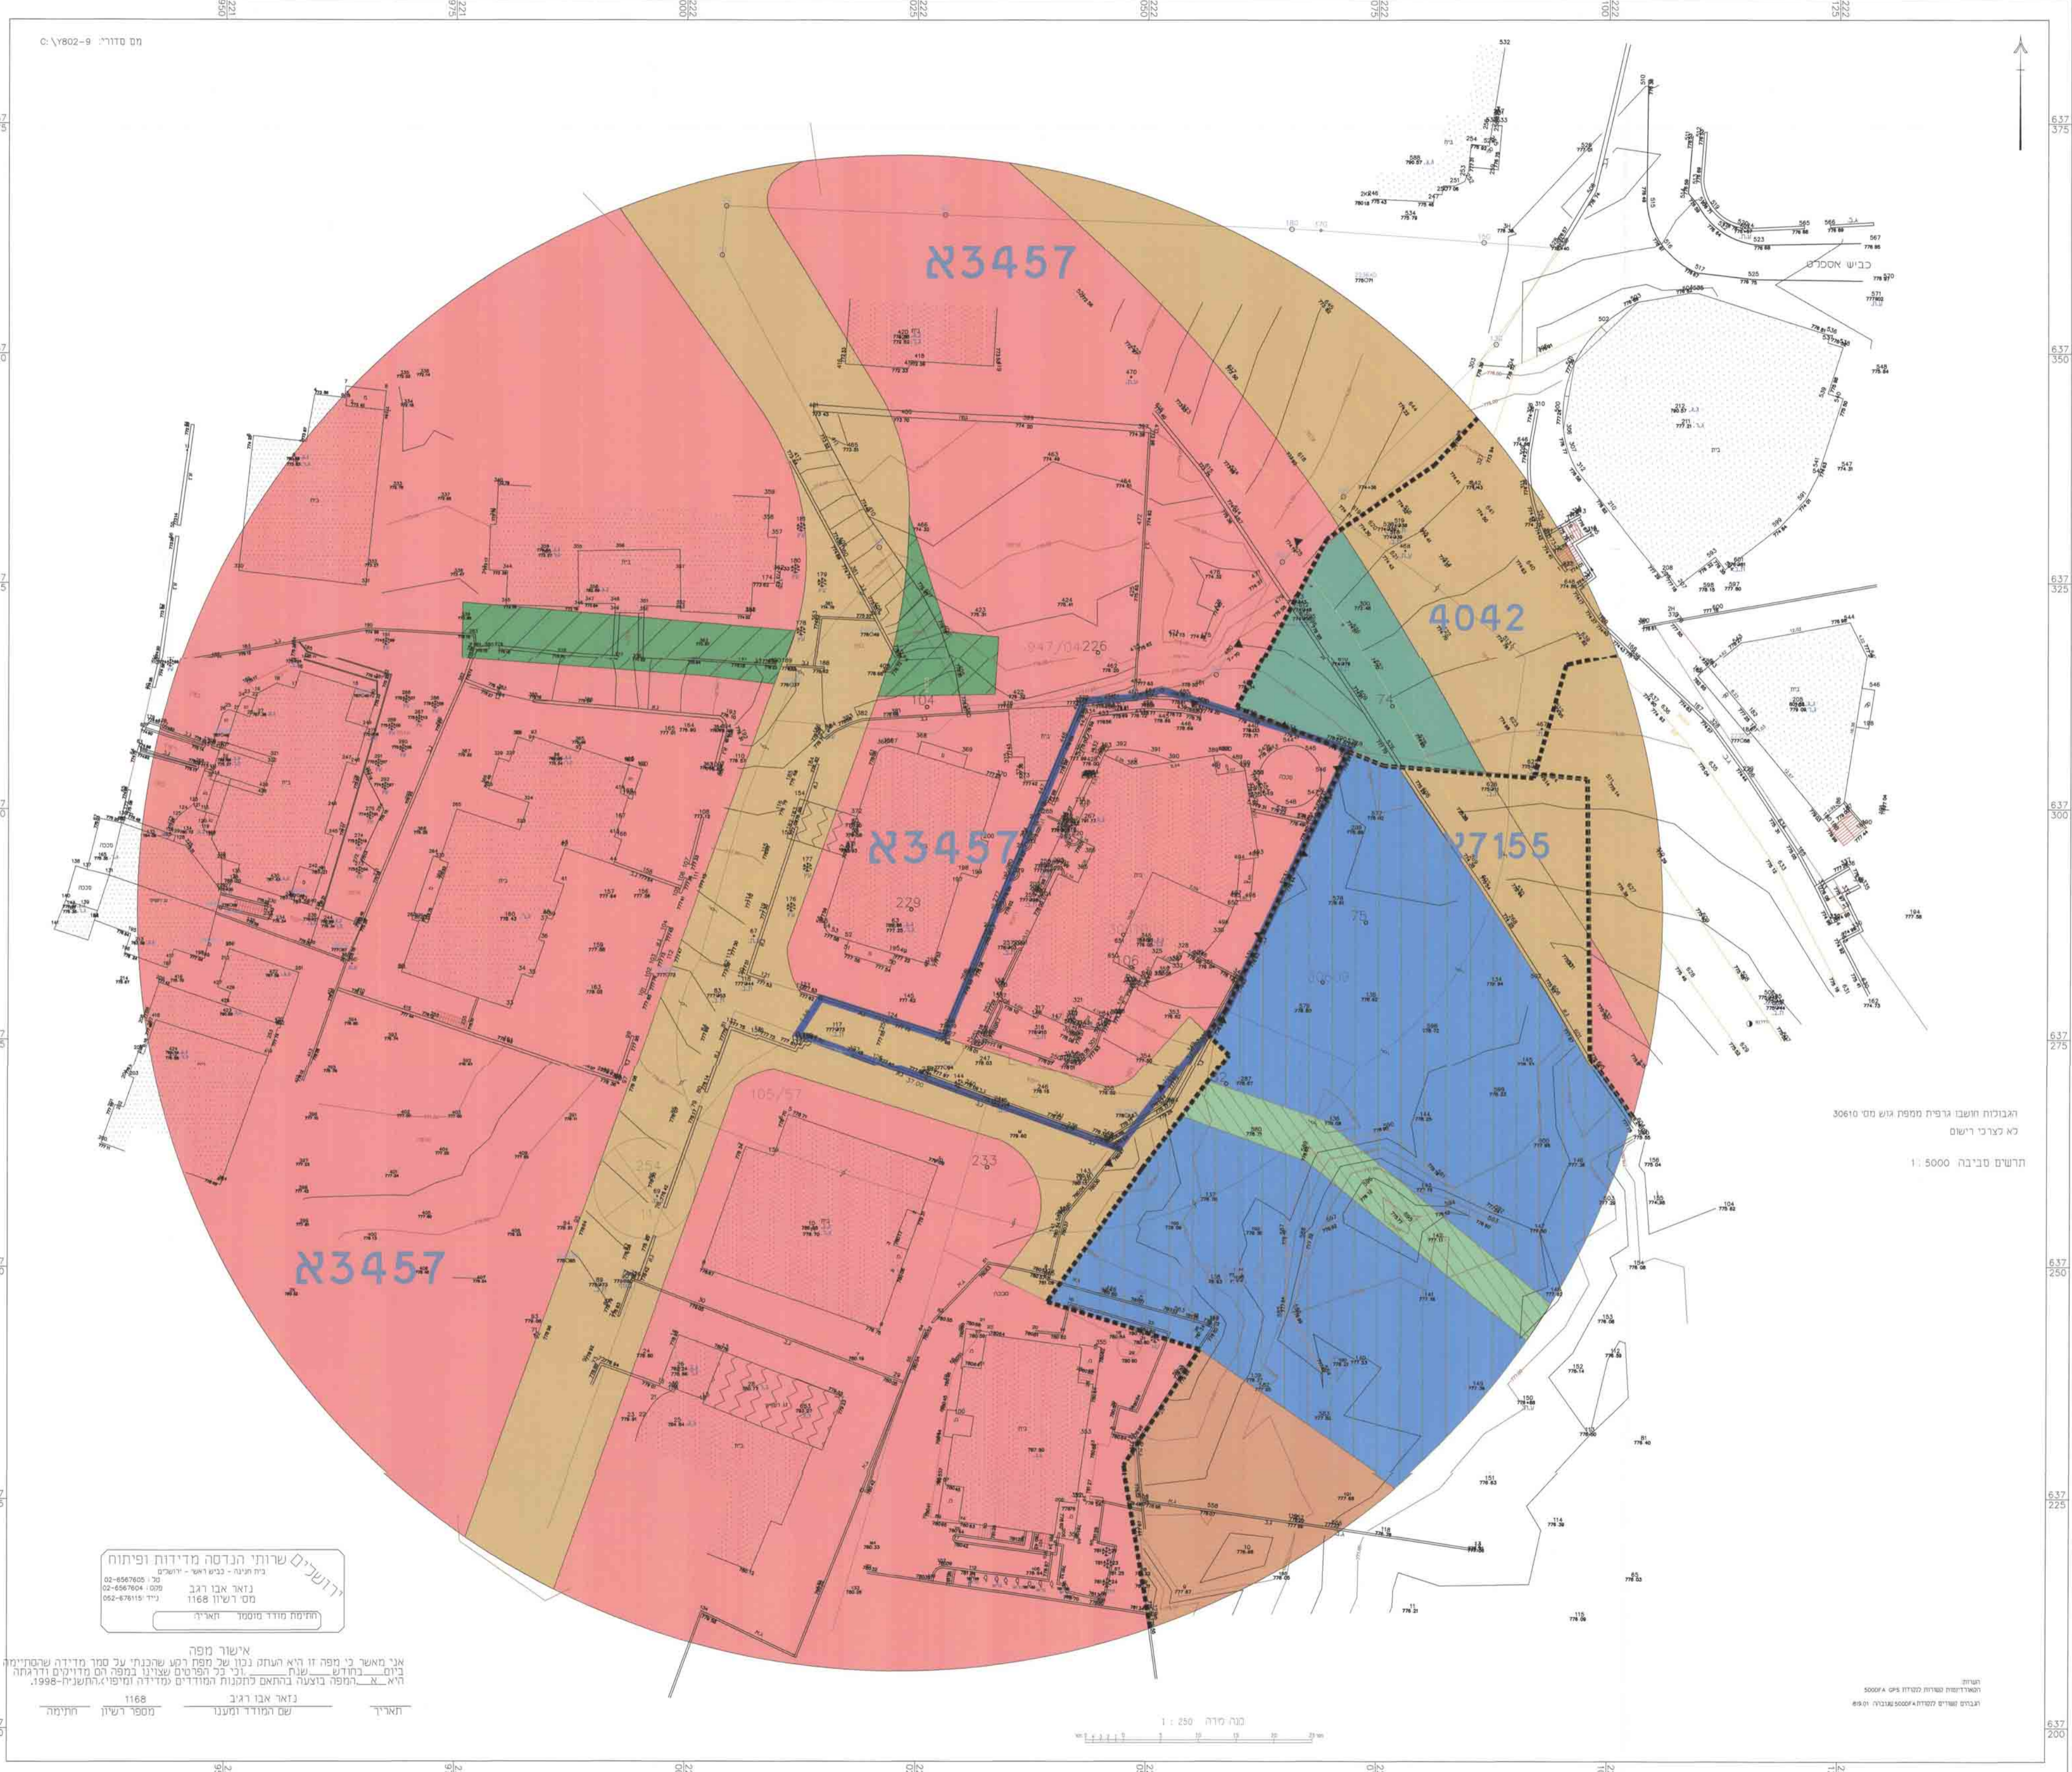

תכנית מס' 13581א
תוספת יחיד במגרש מגורים-בית חניה

מספר התוכנית: 13581א
תאריך: 28.08.2014
כ"ב ק"ב
ת"ת

תכנית מאר קומפוז
תע"מ: 13581א
מחוז: ירושלים
מרחב תכנון מקומי: ירושלים
רשות קומפוז: ירושלים
שטח התכנית: 1342 מ"ר
קנה מידה: 1:250

נושאים וחוקות בתכנית:
נוש: שטח חניה
שטח: 106 מ"ר
מסלול: 106
מסלול: 30610

מסלול: 106
מסלול: 30610

שמות וחתימות:

שם התכנית	אריאל
רוחב האזור	106
כפי התוכנית	106
שם התכנית	אריאל
מסלול	106

ירושלים שירות הנדסה מידות ופיתוח
תע"מ: 1168
מסלול: 1168
מסלול: 1168

מצב מאושר
1:250