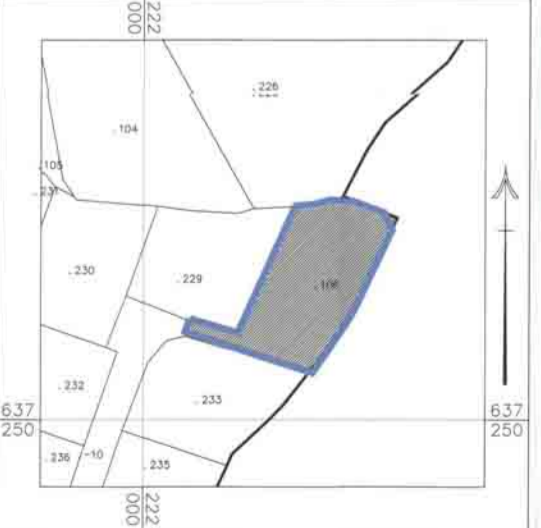

תרשים מקום
1:1500