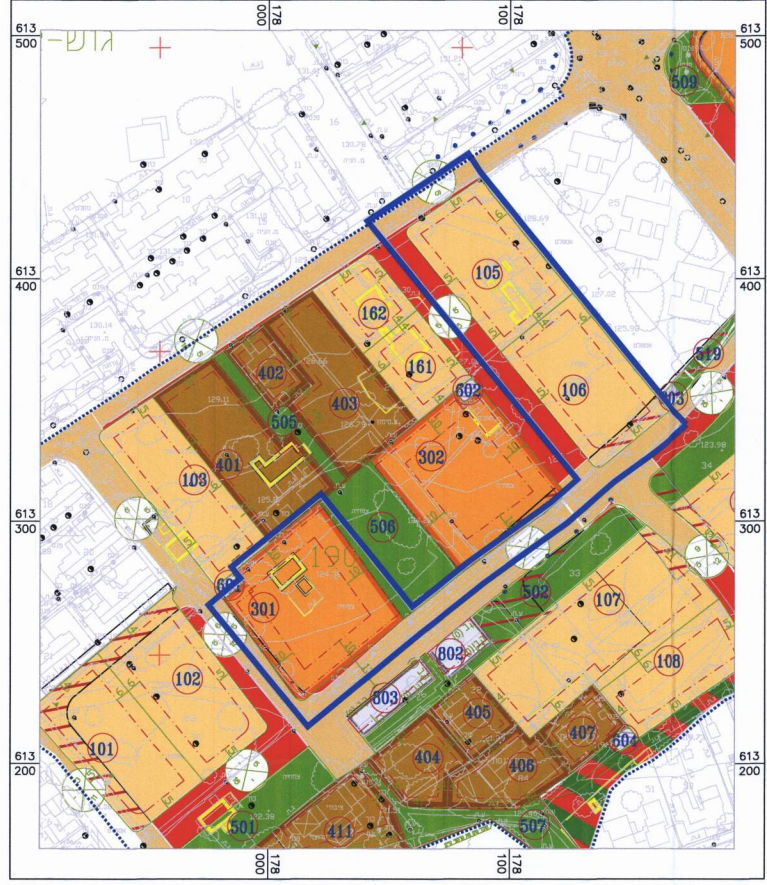

מצב מאושר

מס' 606-0295485

כוכב חגב
רובע הפרחים קרית גת

שטח תחבית	גליון נ	סוג נ
תחולח	רקע	
תאריך עריכת תכנית	20.04.15	
רשימת חורשיים	קנין 1250	
תרשים מקום	125.000	
תרשים טביבה	12.500	
שטח חורשיים		
ערך תכנית		

ועדת מקומית קרית גת
אישור תכנית מס' 606-0295485
הועדה המקומית לתכנון ולבנייה
ב-10/04/15 מס' 20/15
אבירם דרור
ראש העיר

תרשים מקום

קנין 1: 25.000

תרשים טביבה

קנין 1: 2.500

מצב מאושר

(ע"פ תכנית 39\101\0219)
קנין 1: 1250

מקרא מצב מאושר

- גבול תכנית
- גבול תכנית שאושרת
- דרך קיימת
- דרך חדשה או הרחבת דרך
- דרך משולבת
- מספר דרך
- רוחב דרך
- תחילת ציבורית
- דרך לכיבול
- שטח עם זיקת תנאי לציבור
- שטח עם זכות מעבר
- שטח להולכי רגל
- שטח ציבורי פתוח שכונתי
- שטח ציבורי פתוח עירוני
- אזור מגורים ל
- אזור מגורים ל מסורכי בססור
- חזית מסחרית
- שטח למתקנים הודניים
- בנין וגדר לדריסה
- מספר גומ
- גבול גומ
- מספר חקקה קיימת
- גבול חקקה קיימת
- גבול חקקה קיימת לכיבול
- מספר מרש חום
- גבול מרש חום
- ק בנין
- ק בנין לאסדרה
- מבנה קיים