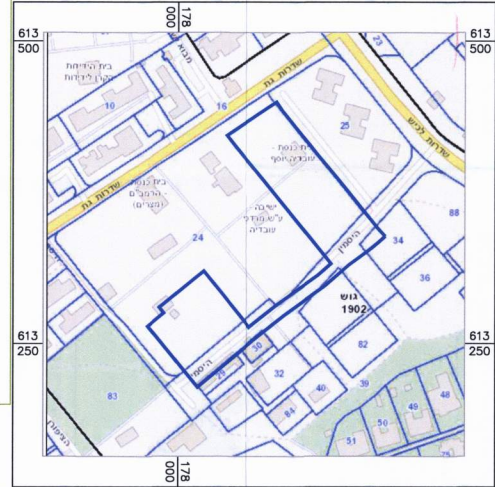

תרשים טביבה

קנין 1: 2.500