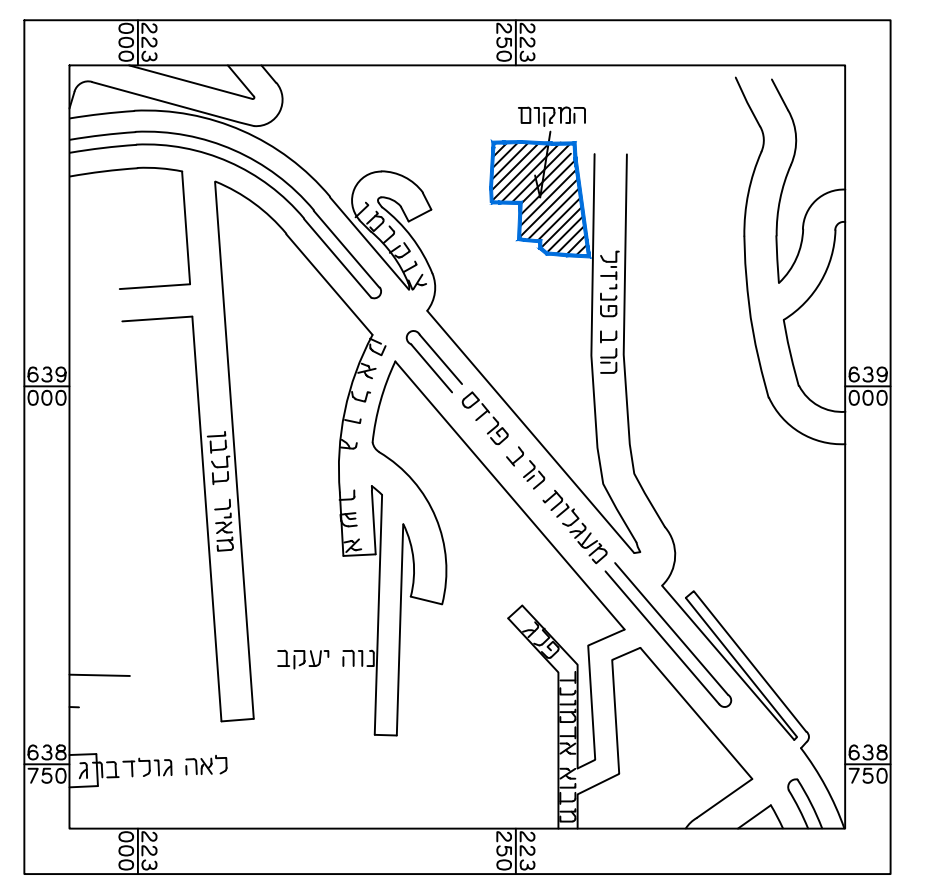

מקרא	
	גבול תכנית
	גבול תכנית מאושרת ומספרה 1978א
	קוי בנין מאושרים
	שטח ציבורי פתוח
	דרך מאושרת
	איזור מגורים 5 מיוחד
	אזור מגורים ב'
	שטח לתענית
	חניה פרטית של בנין
	בניין קיים
	מבנה להריסה
	רוטה

חוק התכנון והבניה, התשכ"ה - 1965 <b>תכנית מפורטת</b>	
תכנית מס' 101-0140335	
שם התכנית שינוי הרחבות דיור ברח'י הרב פניזיל 20-14 נוה יעקב, ירושלים	
<b>תשרים מצב מאושר גליון 1 מתוך 1</b>	
ירושלים	מחוז
ירושלים	מרחב תכנון מקומי
ירושלים	רשות מקומית
ירושלים	ישוב
24.04.17	תאריך
קני"ם	שם הנספח
1250	מצב מאושר
1:1250	תרשים סביבה
1:5000	תרשים התמצאות כללית
-	תרשים נוסף
-	תמונה נוספת
<b>שמות וחתימות:</b>	
חתימה:	שם: מלי לוי
חתימה:	תאריך:
חתימה:	שם: ארנסט אברום
חתימה:	תאריך:

תרשים סביבה 1 : 5000

תרשים מקום 1 : 2500