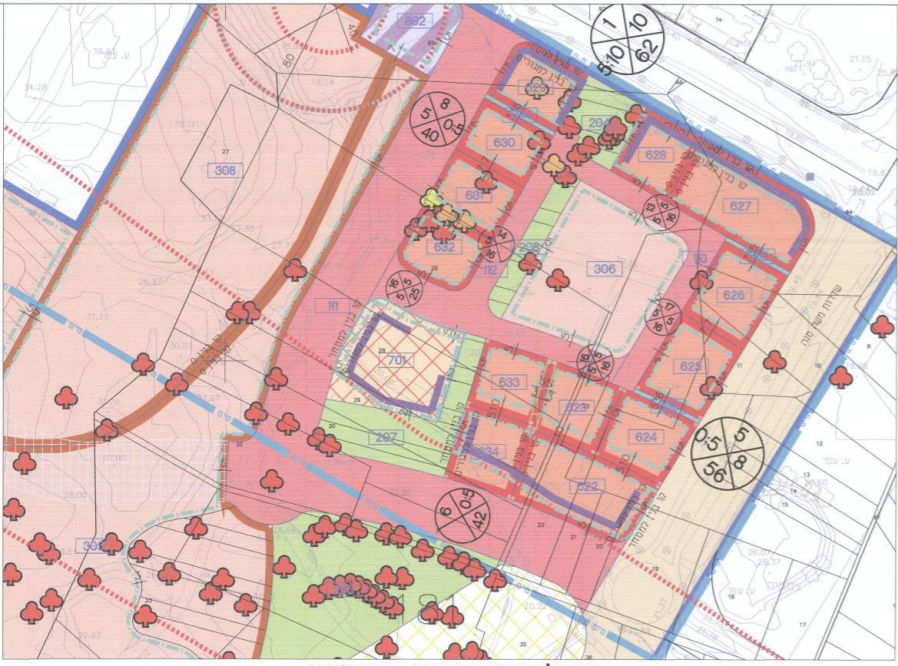

מילואה קנ"מ 1:1250