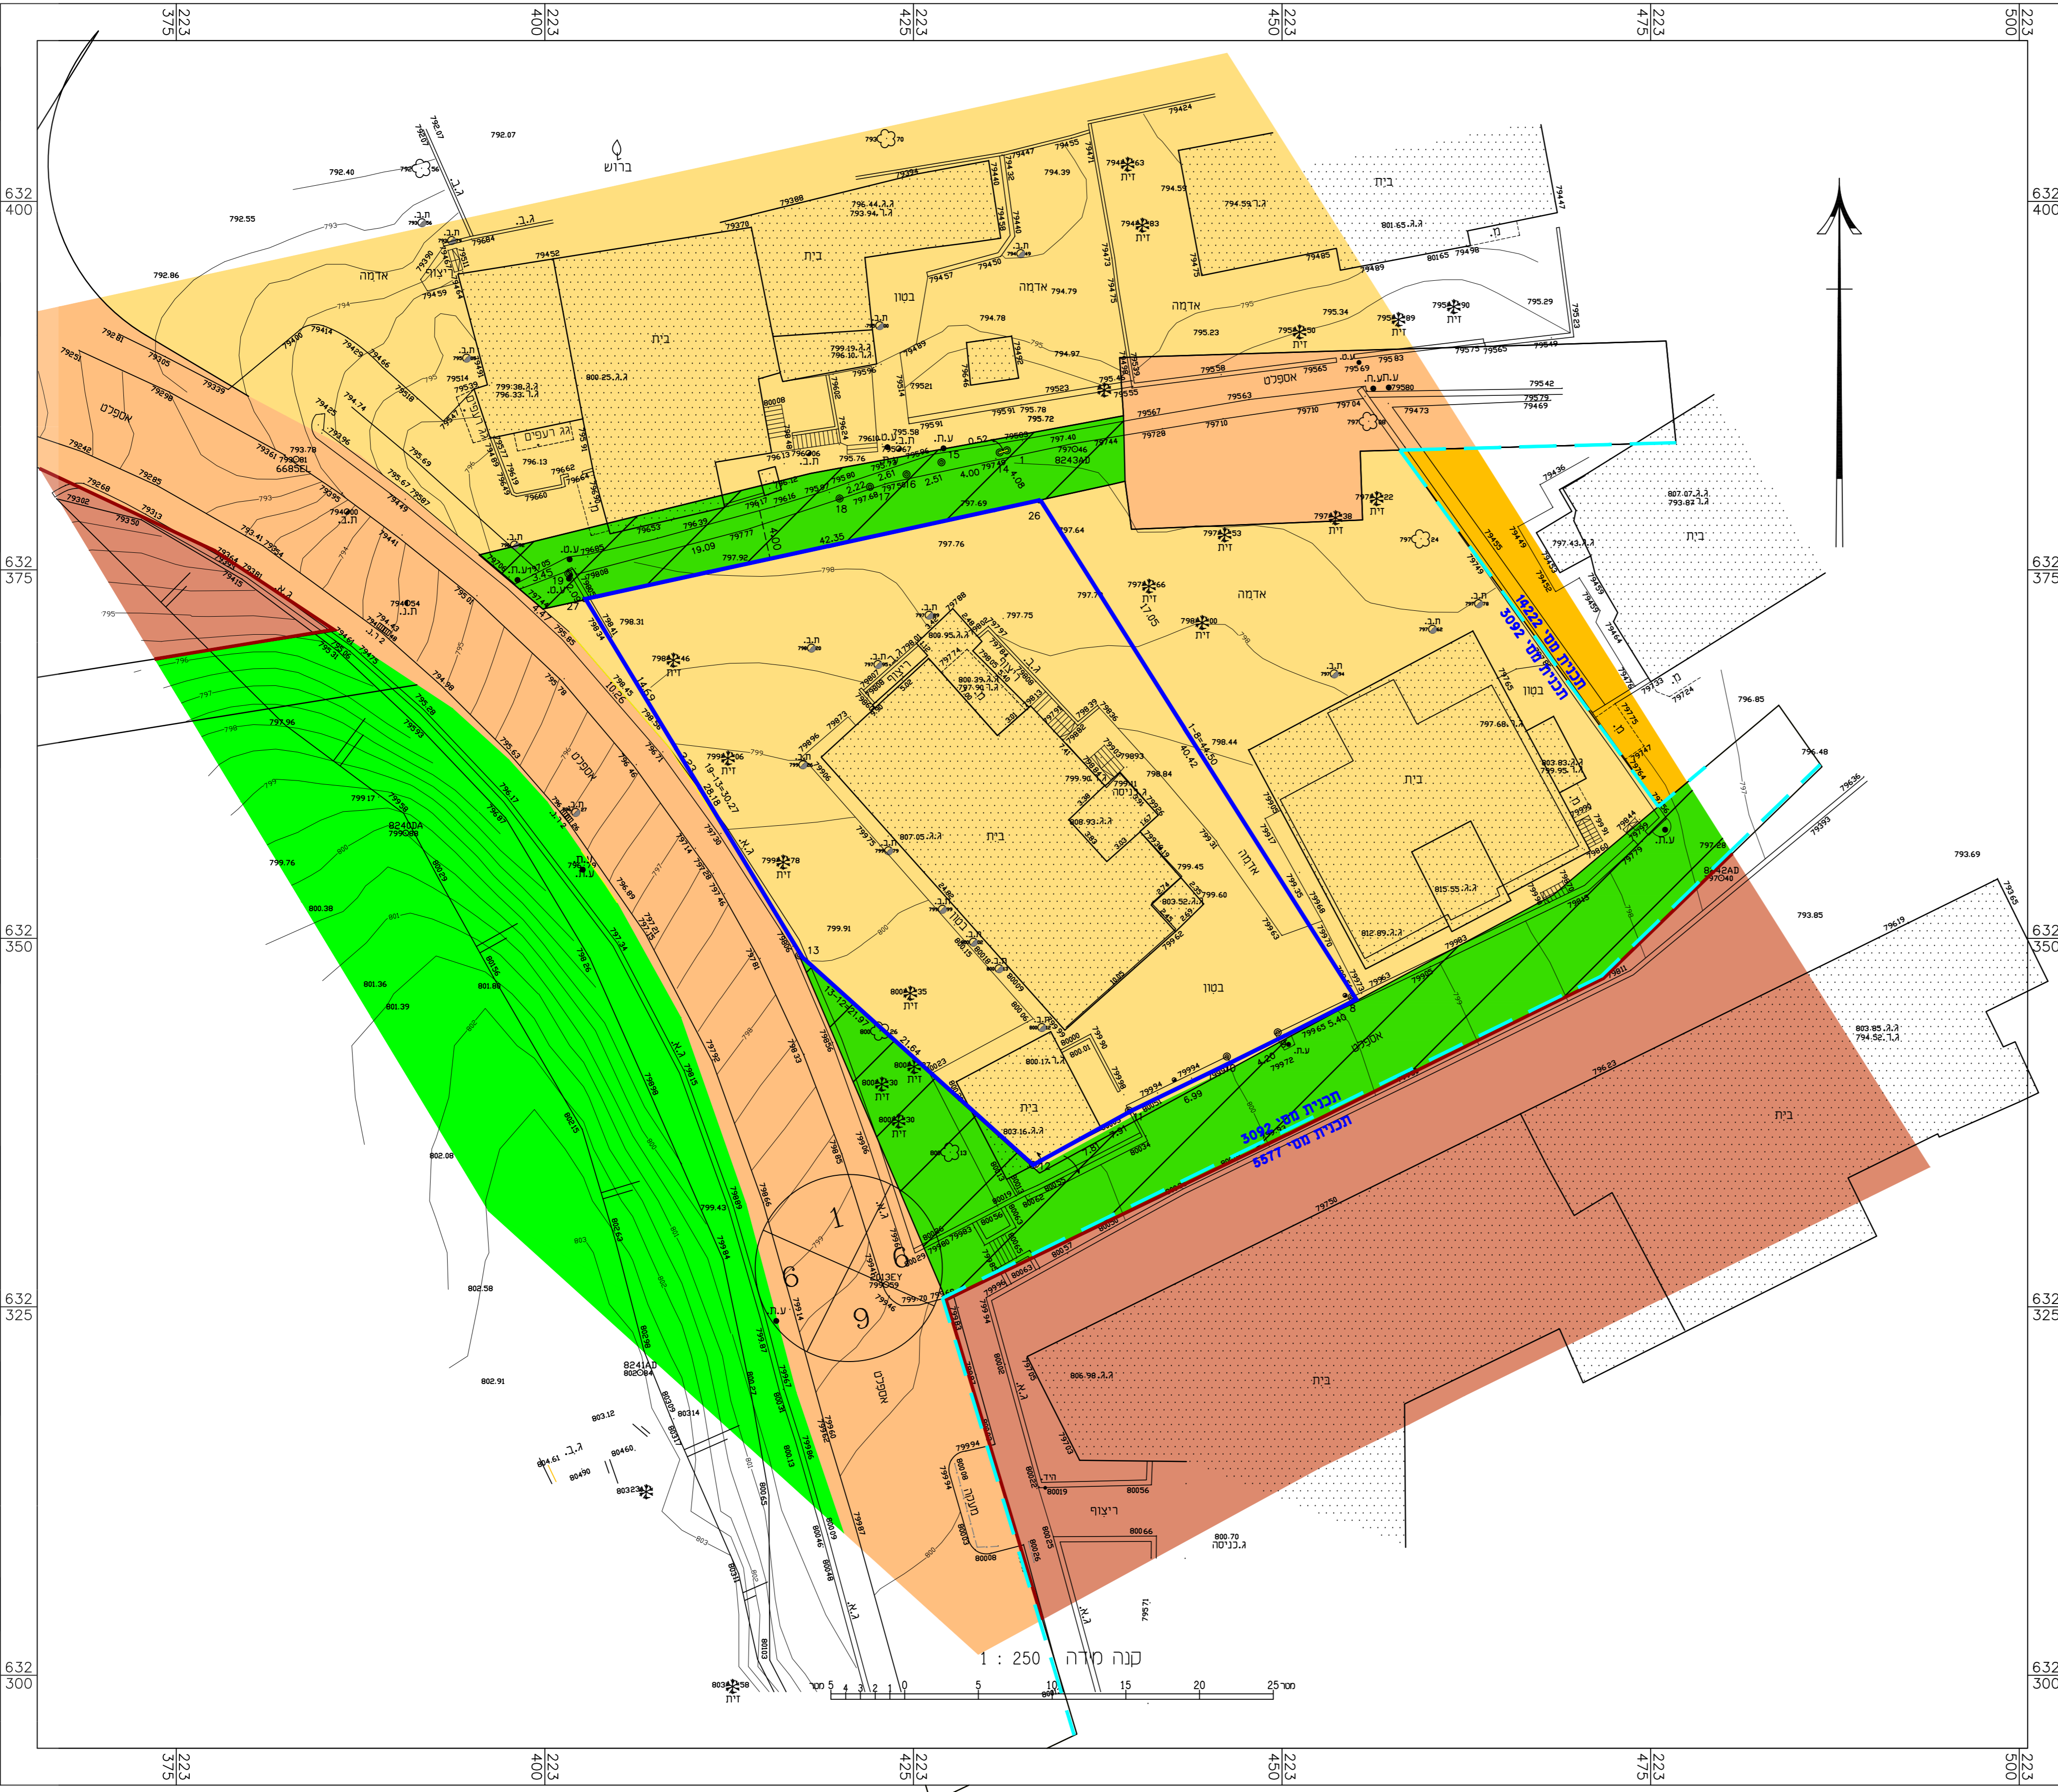

מצב מאושר
 קנה מידה 1:250

- מקרא מצב מאושר**
- גבול תכנית
 - גבול תכנית מאושרת ומספרה 3092
 - אזור מגורים 5
 - דרך מאושרת
 - מגורים ב'
 - שטח לבניני ציבור
 - שטח ציבורי פתוח
 - שביל להולכי רגל
 - בנין קיים
 - מספר דרך
 - קו בנין
 - רוחב הדרך

תכנית מס' 101-0073270

תוספת בניה בשכי צואנה
 תכנית מתאר מקומית

תשריט
מצב מאושר

איחוד וחלוקה	סמכות ראשית	אופי תכנית
ללא איחוד וחלוקה	ועדה מחוזית	תכנית שניתן מכוחה להציא היתרים ולא הרשאות

מחוז : ירושלים
מרחב תכנון מקומי : ירושלים
מקום : א צואנה
שטח התכנית : 1265 מ"ר
קנה מידה : 1 : 250

גושים וחלקות בתכנית:

גוש	סוג גוש	חלקות בשלמותן	חלקי חלקות
30896	לא מוסדר	—	—

חותמות מוסד התכנון :

שלב: הגשה מהדורה: 1 תאריך: 31/08/2017

שמות ודתימות :

שם	מס' זיהוי	מס' זיהוי	מס' זיהוי
אבו גנאם אברורים	מס': 80061237.1.ת.	מס': 80061237.1.ת.	מס': 80436447.1.ת.
א-טור-ירושלים	מס': 80061237.1.ת.	מס': 80061237.1.ת.	מס': 435019292-דר.
אבו גנאם אברורים	מס': 80061237.1.ת.	מס': 80061237.1.ת.	מס': 080220957.1.ת.
א-טור-ירושלים	מס': 80061237.1.ת.	מס': 80061237.1.ת.	מס': 080220957.1.ת.
אבו גנאם חזמוד	מס': 80436447.1.ת.	מס': 80436447.1.ת.	מס': 080220957.1.ת.
א-טור-ירושלים	מס': 80436447.1.ת.	מס': 80436447.1.ת.	מס': 080220957.1.ת.
אבו גנאם חזיל	מס': 435019292-דר.	מס': 435019292-דר.	מס': 080220957.1.ת.
א-טור-ירושלים	מס': 435019292-דר.	מס': 435019292-דר.	מס': 080220957.1.ת.
אבו גנאם חזאלד	מס': 080220957.1.ת.	מס': 080220957.1.ת.	מס': 080220957.1.ת.
א-טור-ירושלים	מס': 080220957.1.ת.	מס': 080220957.1.ת.	מס': 080220957.1.ת.

שם:	AL SULTAN SULAIMAN - ENGINEERING OFFICE
מס':	38164
מס':	050-9265973
מס':	02-6274686

שם:	מסספה זיד
מס':	052-267615

הצהרת המודד

הריני מצרר בואת כי מדידת המפה והספגפרית המצבית המרות רקע לתוכנית זו, נערכה על ידי: ביום 05.03.16 ודא הוכנה לפי הוראות נוהל מבאית וברחאם להוראות החוק ולתקנות המודדים שבתוקף זיוק הקו הכוזב והקוסטר: מדידה אולטרא סאונד במלאה ברמת תציר (כולל הקו הכוזב).