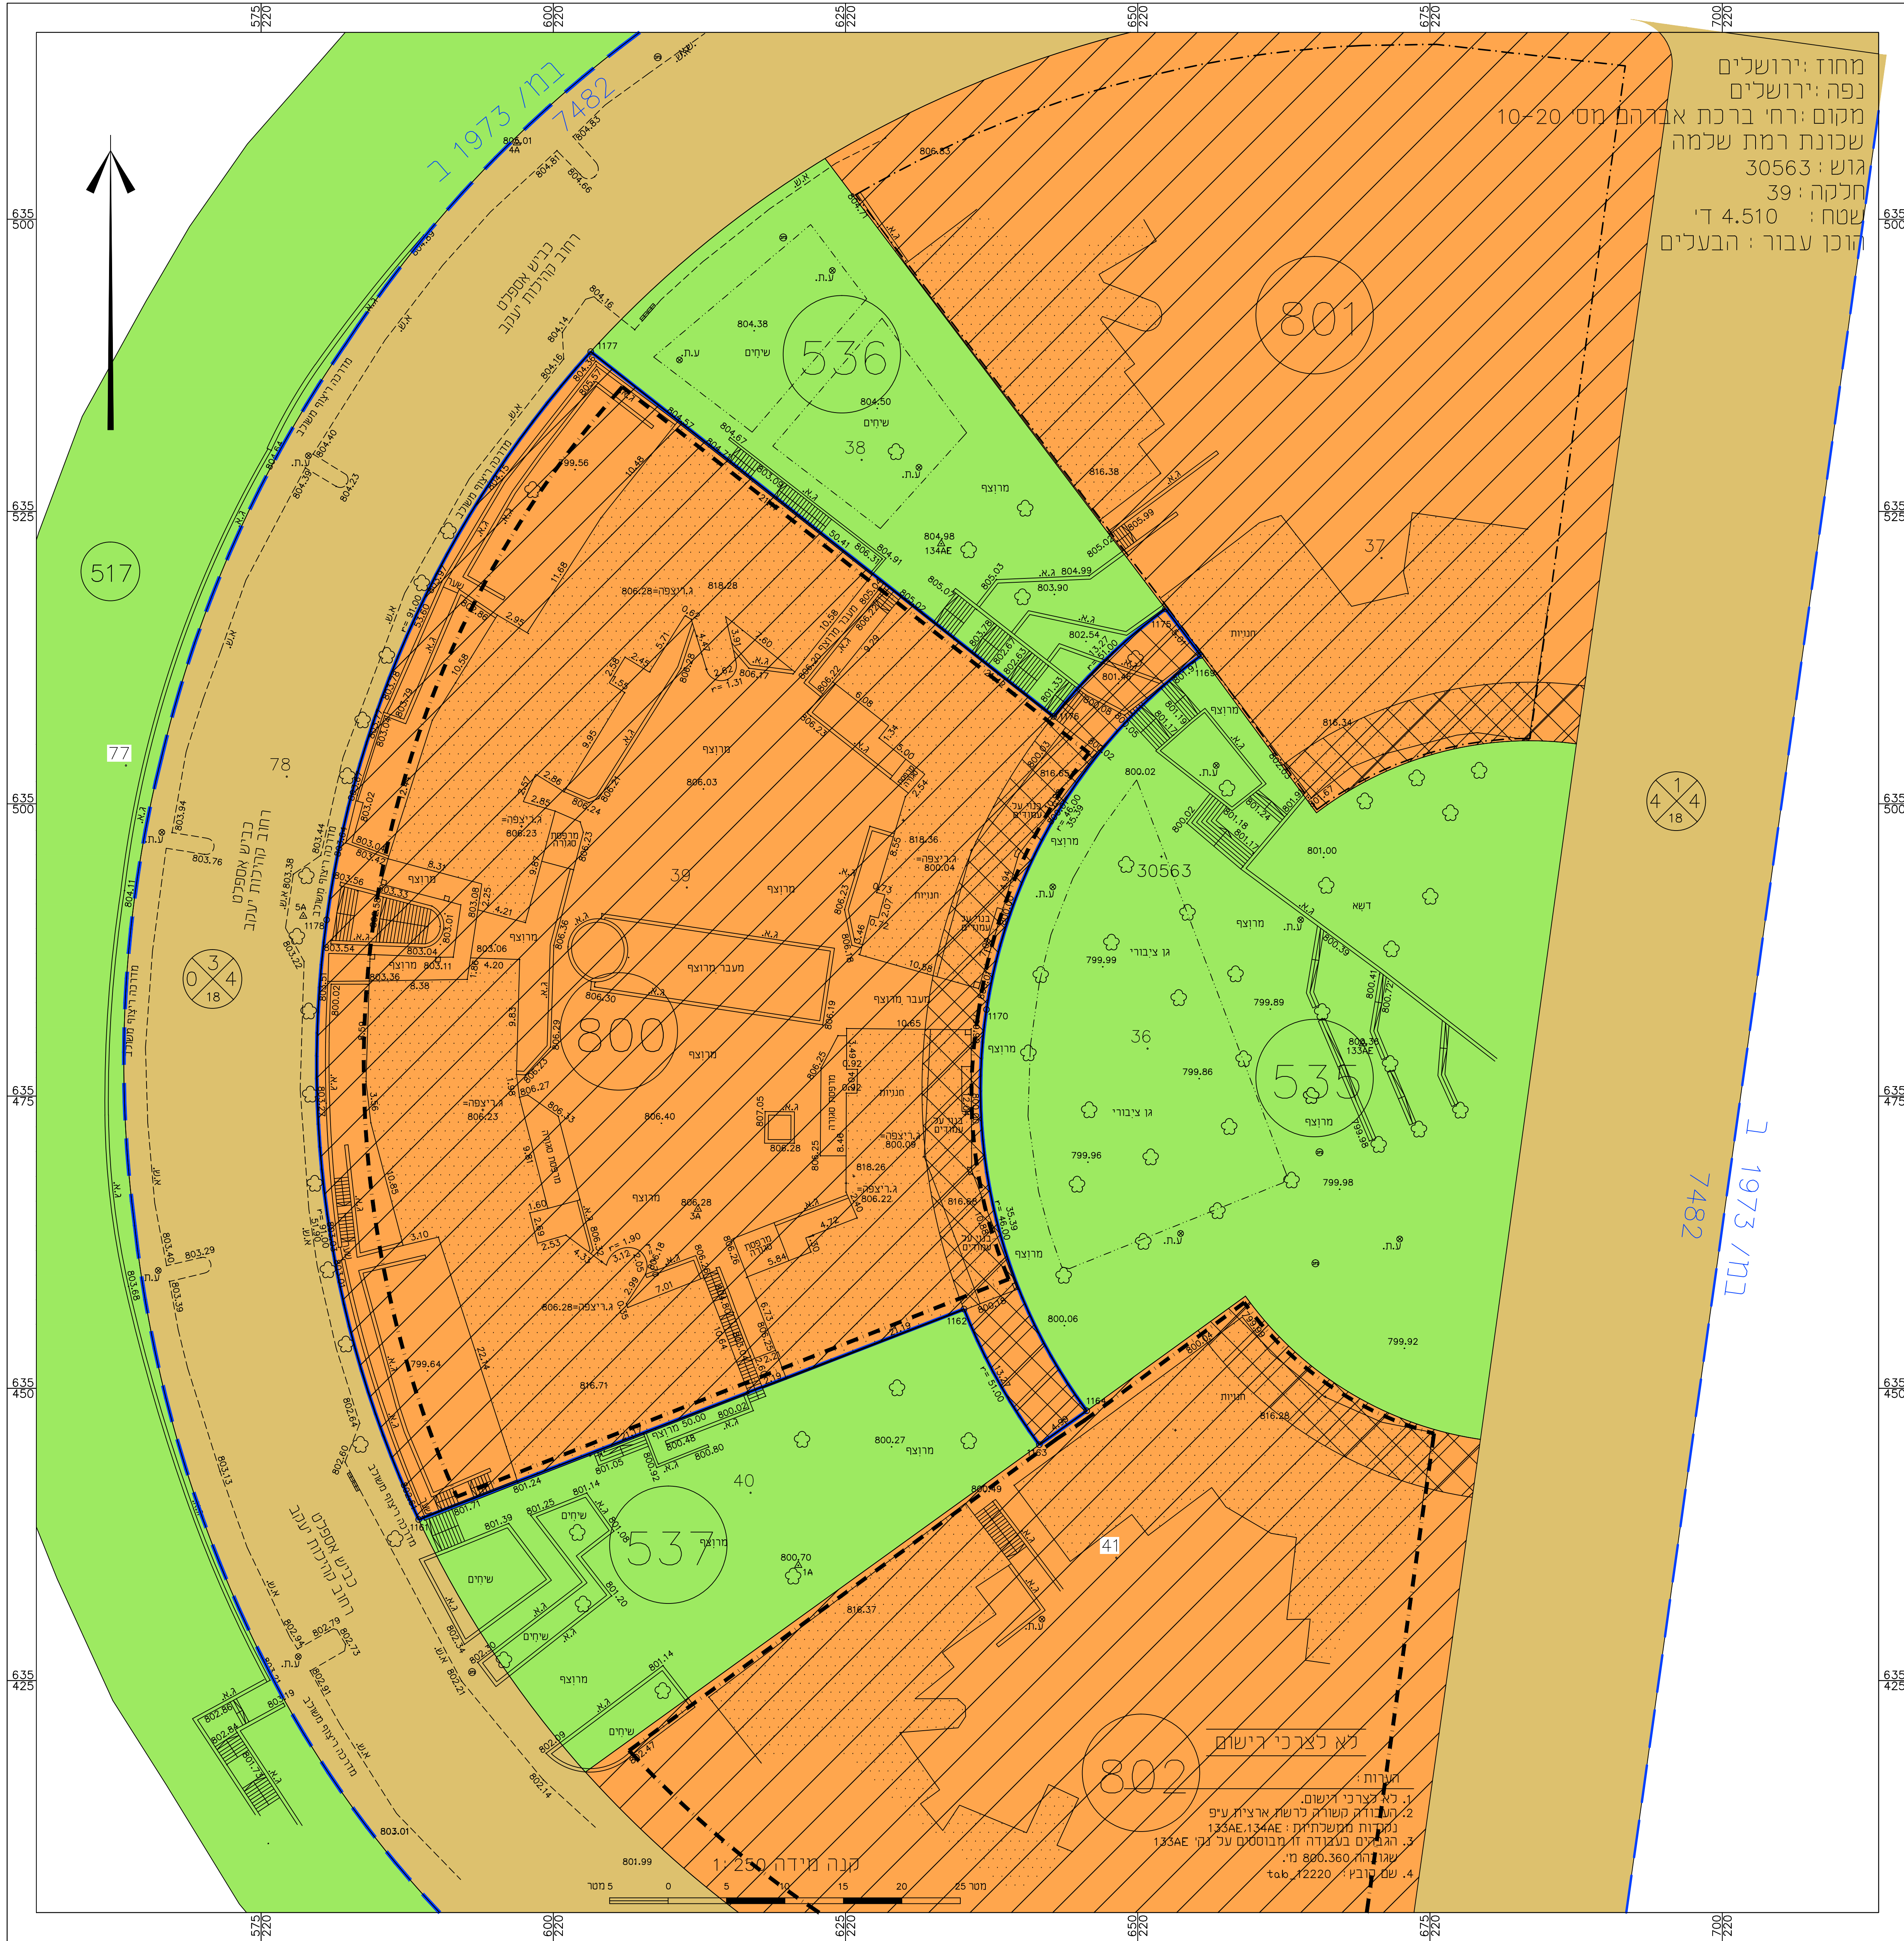

מצב מאושר

קנ"מ 1:250

מקרא מצב מאושר:

- גבול תכנית
- מספר תכנית מפורטת 7482
- דרך לוחית או מאושרת
- שטח לשמישים מעורבים
- שטח פתוח ציבורי
- שטח עם זכות מעבר לציבור
- קו בן מאושר
- בנין קיים
- מספר גוש 30563
- גבול חלקה
- מספר חלקה 39
- מספר תרגום חדש 800
- מספר דרך
- קו בנין
- רוחב הדרך

מחוז: ירושלים
נפה: ירושלים
מקום ירחי' ברכת אברהם מס' 10-20
שכונת רמת שלמה
גוש: 30563
חלקה: 39
שטח: 4.510 ד'
חוקן עבור: הבעלים

חוק התכנון והבנייה התשכ"ה - 1965
תכנית מתאר מקומית

מס' 101-0231068

תוספת בניה ותוספת קומה עליונה לשם הרחבת יח"ד והרחבת מתני"ס ברמת שלמה

תשריט מצב מאושר גליון 1 מתוך 1

מחוז	ירושלים
מרחב תכנון מקומי	ירושלים
רשות מקומית	ירושלים
ישוב	ירושלים
תאריך	19.2019

תכנית בסמכות	מקומית
איחוד וחלוקה	ללא איחוד וחלוקה
היתרים או הראשות	תכנית משוכחת ניתן להציג היתרים או הראשות
שטח התכנית	4510 מ"ר

מספר גוש	30563
מספר חלקה	39
מספר חלקות	39

מצב מאושר	קנ"מ 1:250
שם תרשים 1	-
תרשים נוסף	-
תרשים נוסף	-
שמות וזתימות:	
עורך הנספח	שם: אדוארד אימס
גורם מאושר	שם: תאג'ד