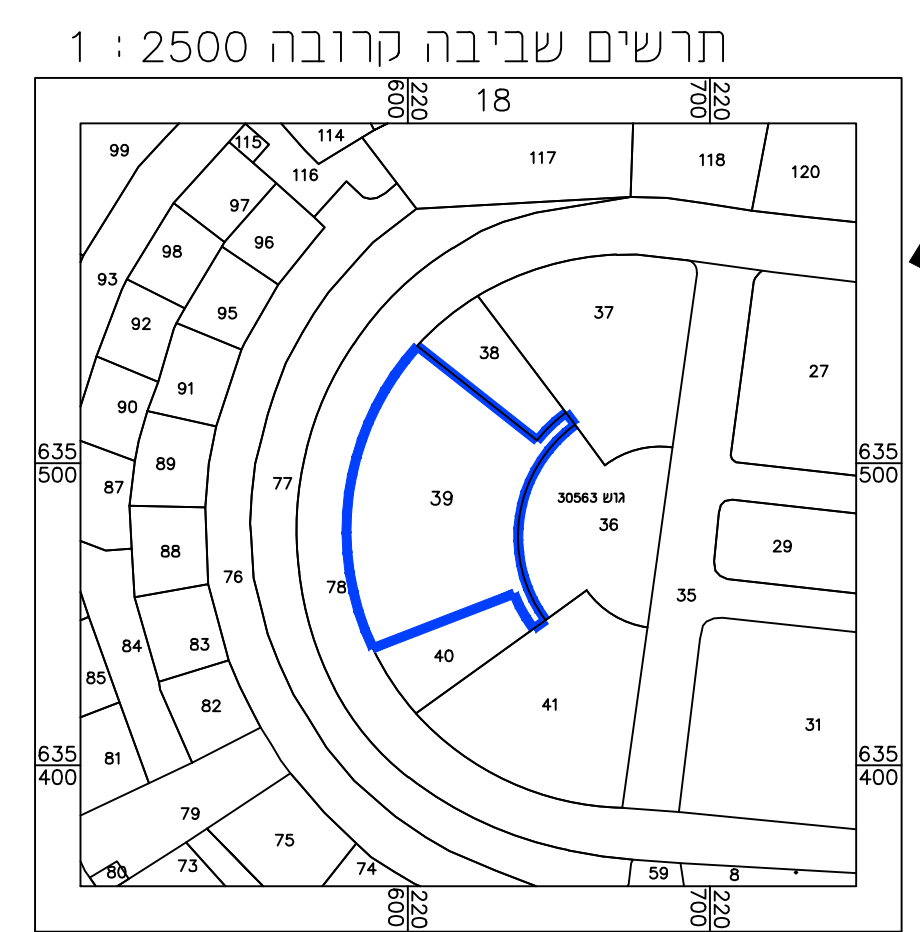

מצב מאושר

קנ"מ 1:250

מקרא מצב מאושר:

- גבול תכנית
- מספר תכנית מפורטת 7482
- דרך לוחית או מאושרת
- שטח לשמישים מעורבים
- שטח פתוח ציבורי
- שטח עם זכות מעבר לציבור
- קו בן מאושר
- בנין קיים
- מספר גוש 30563
- גבול חלקה
- מספר חלקה 39
- מספר תרגום חדש 800
- מספר דרך
- קו בנין
- רוחב הדרך

מחוז: ירושלים
נפה: ירושלים
מקום ירחי' ברכת אברהם מס' 10-20
שכונת רמת שלמה
גוש: 30563
חלקה: 39
שטח: 4.510 ד'
חוקן עבור: הבעלים

חוק התכנון והבנייה התשכ"ה - 1965
תכנית מתאר מקומית

מס' 101-0231068

תוספת בניה ותוספת קומה עליונה לשם הרחבת יח"ד והרחבת מתני"ס ברמת שלמה

תשריט מצב מאושר גליון 1 מתוך 1

מחוז	ירושלים
מרחב תכנון מקומי	ירושלים
רשות מקומית	ירושלים
ישוב	ירושלים
תאריך	19.2019

תכנית בסמכות	מקומית
איחוד וחלוקה	ללא איחוד וחלוקה
היתרים או הראשות	תכנית משוכחת ניתן להציג היתרים או הראשות
שטח התכנית	4510 מ"ר

מספר גוש	30563
מספר חלקה	39
מספר חלקות	39

מצב מאושר	קנ"מ 1:250
שם תרשים 1	-
תרשים נוסף	-
תרשים נוסף	-
שמות וזתימות:	
עורך הנספח	שם: אדוארד אימס
גורם מאושר	שם: תאג'ד