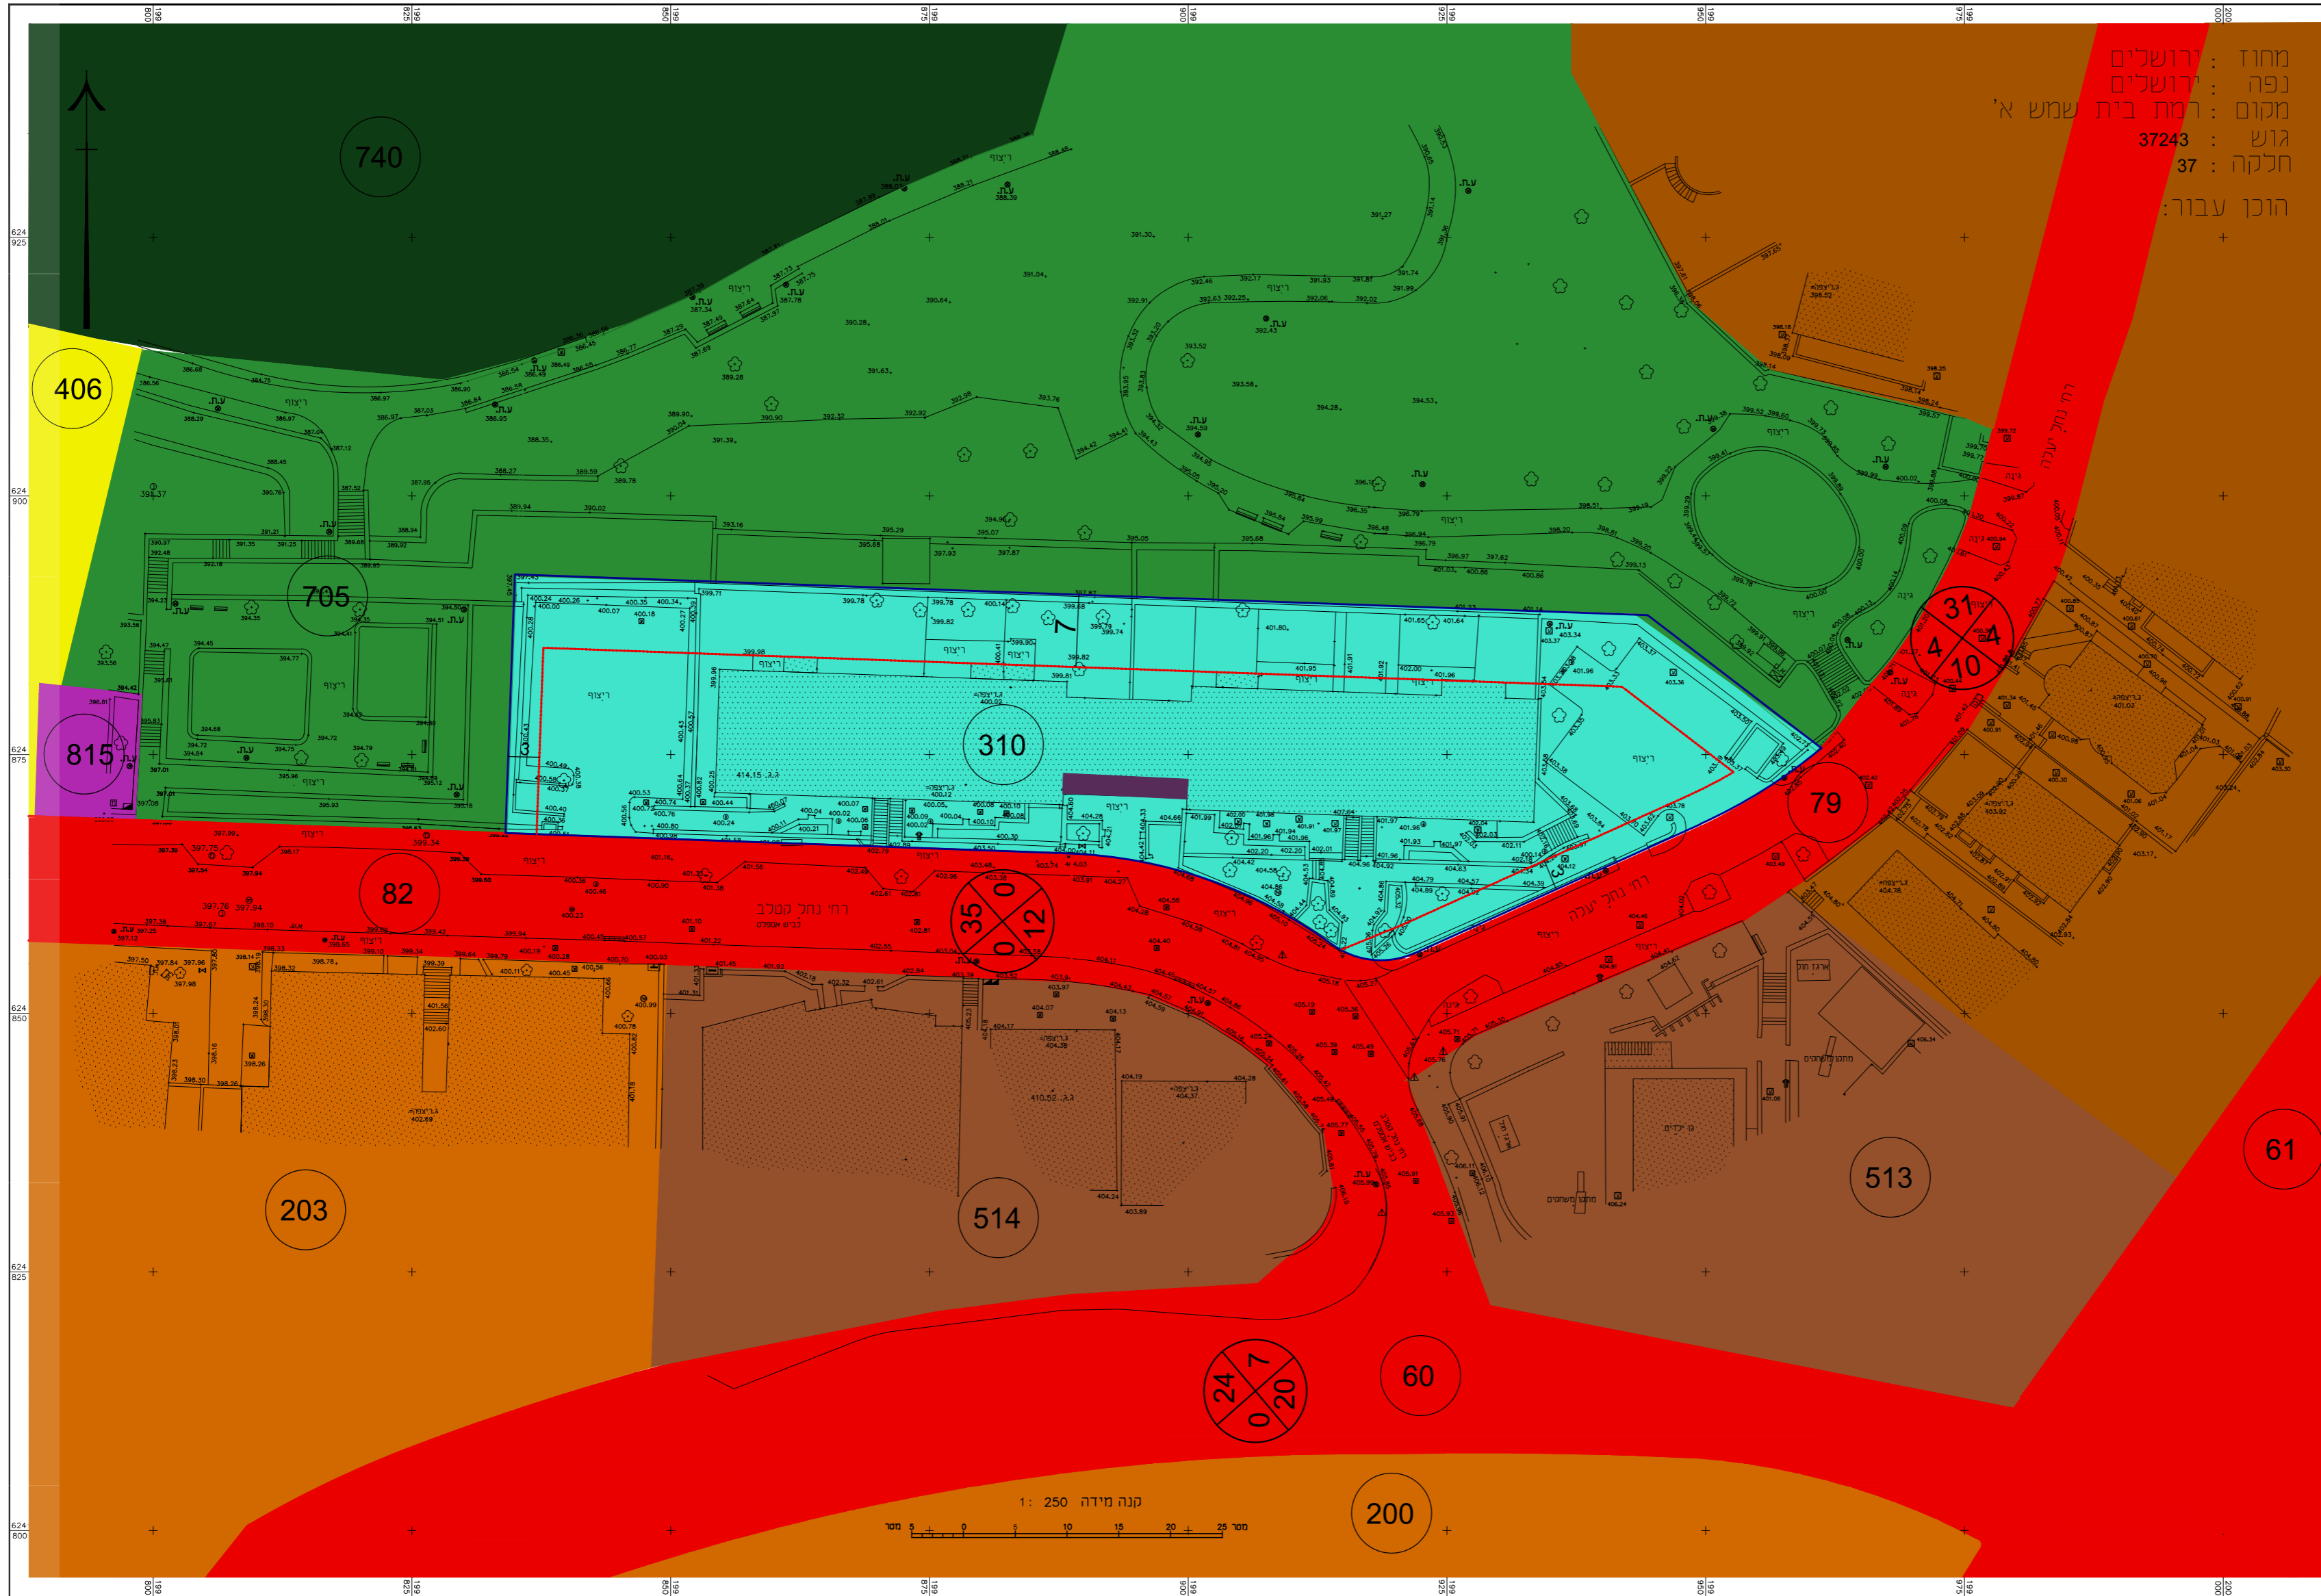

מצב מאושר עפ"י תכנית מי\במ\835

מחוז : ירושלים
 נפה : ירושלים
 מקום : רמת בית שמש א'
 גוש : 37243
 חלקה : 37
 הוכן עבור:

תכנית מספר
 102-0637165
פרוייקט הרחבת דיור
 נחל קטלב
 2,4,6
 רמת בית שמש א'

מצב מאושר
 קנה מידה 1.500

- מקרא:**
- גבול תוכנית
 - קו בניין
 - מגורים א
 - מגורים ב
 - מגורים ג
 - מגורים מיוחד
 - שטח לבנין ציבורי
 - שטח ציבורי פתוח
 - שטח ספורט ונופש
 - דרך מוצעת
 - חזית מסחרית
 - שטח מתקן הנדסי
 - מספר דרך
 - קו בניין/קו מסד
 - רוחב דרך