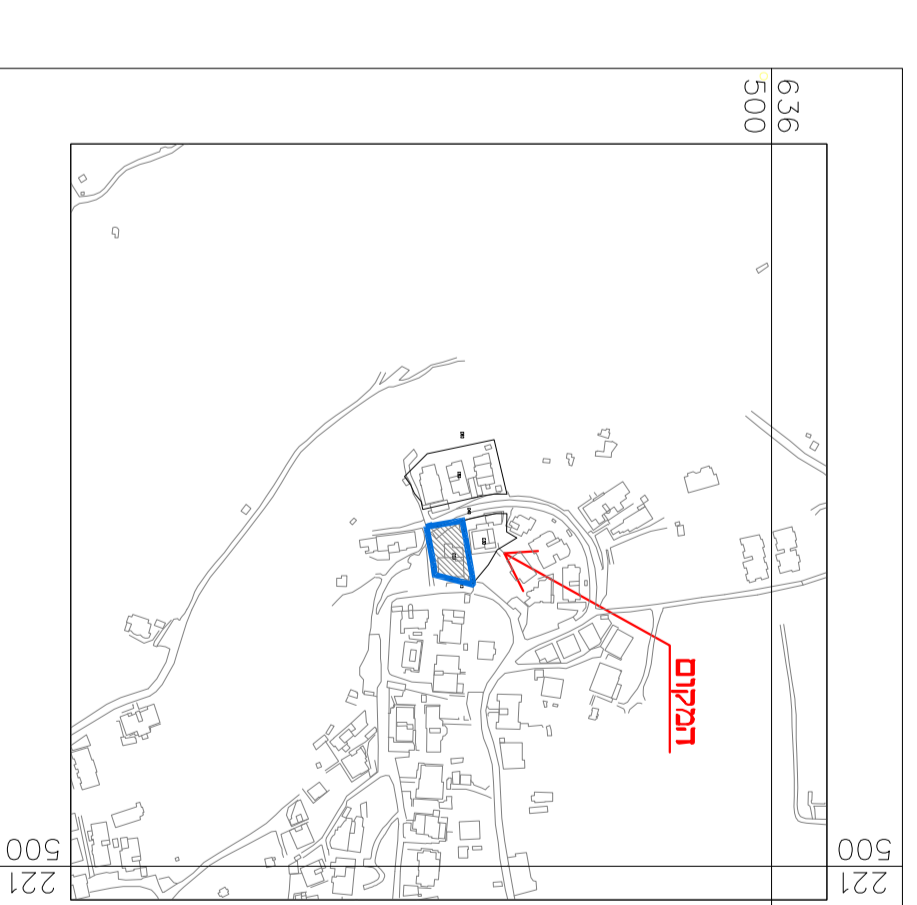

תריסם תניבה 1:5000

מקרא מצב מאושר

- גבול תכנית
- גבול תכנית מאושרת
- 7624 מספר תכנית מאושרת
- אזור מגורים 1 מיוחד
- אזור מגורים 5 מיוחד
- בנין קיים
- דרך מאושרת
- שטח נוף פתוח
- שטח לבנון יצירי
- ירקן תמארת למעבר ברכב
- שטח עפית תכנית מאושרת אחרת
- בנין יצירי
- מספר חלקה מאושר 8
- מספר גוש 30544
- גבול חלקה
- גבול נוש
- מספר מנוש חדש 19
- קו בנין מריבי
- גבול מנוש חדש
- עצמית קשורת
- עצמית קשתמרה
- מספר חדר 000
- קו בנין 5
- רוחב חדר 000

מצב מאושר קו"ח 1:250

מפת מדד
היתר המפרט באשר כי תפסל התוכנית/התוכנית/התוכנית תמארת רמת קבועות ו
תוכנית עיריית ירושלים תמארת רמת קבועות ו/או תמארת רמת קבועות ו/או תמארת רמת קבועות ו
התוכנית/התוכנית/התוכנית תמארת רמת קבועות ו/או תמארת רמת קבועות ו/או תמארת רמת קבועות ו
התוכנית/התוכנית/התוכנית תמארת רמת קבועות ו/או תמארת רמת קבועות ו/או תמארת רמת קבועות ו

שמות וחרומות :

שם	מספר	תאריך
מחזור	ירושלים	02-5409531
מחזור	ירושלים	02-5409531
מחזור	ירושלים	02-5409531

מספר תכנית: 101-0689794-01
מספר חלקה: 8
מספר גוש: 30544
מספר חדר: 000