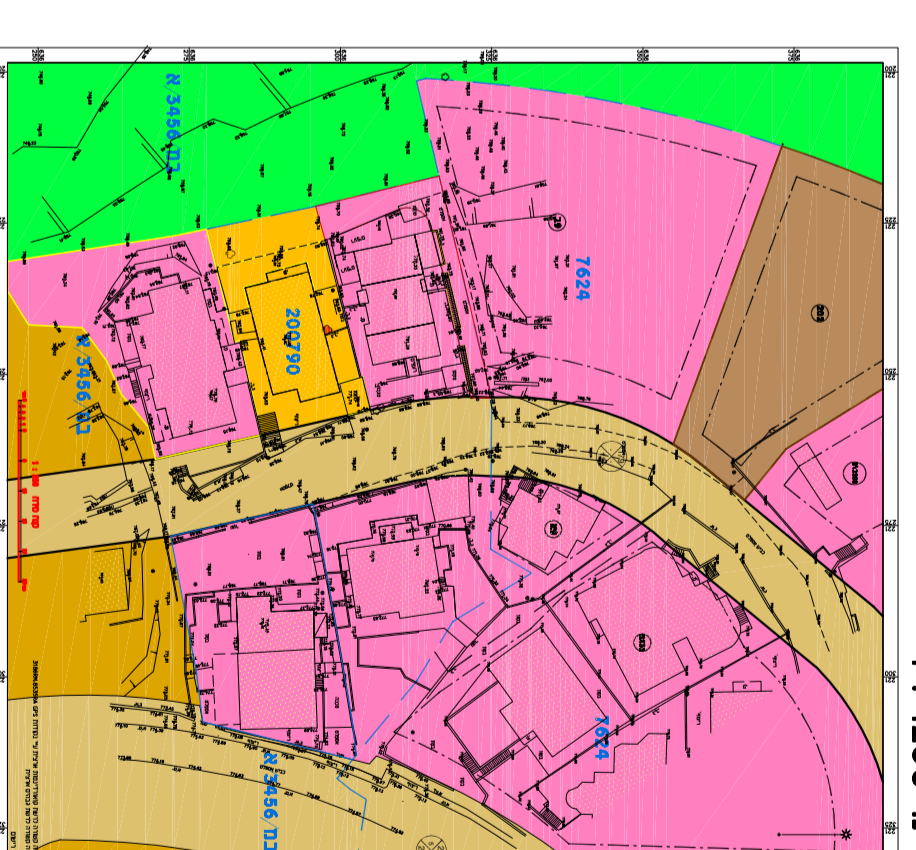

תכנית מס' 101-0689794

שם התכנית

קמת בניין מגורים ירושלים, שופטאם, ירושלים

תשריט מצב מאושר

מחזור	ירושלים
מרחב תכנון מקומי	ירושלים
רשות מקומית	ירושלים
ישוב	ירושלים

שטח התוכנית 0.898 דונם קנה מידה 1:250

איוורר וחלוקה סכנות ראשית אופי התכנית 18/02/2019

חלוקה לתכנון תלת מימד תאריך 1

מחזור

גוש	מג	מס	30544
תחיקת	תקנות	תקנות	8

חוקמות מוסד תכנון

תריסם קומפליציא עבר חתומות תמארת