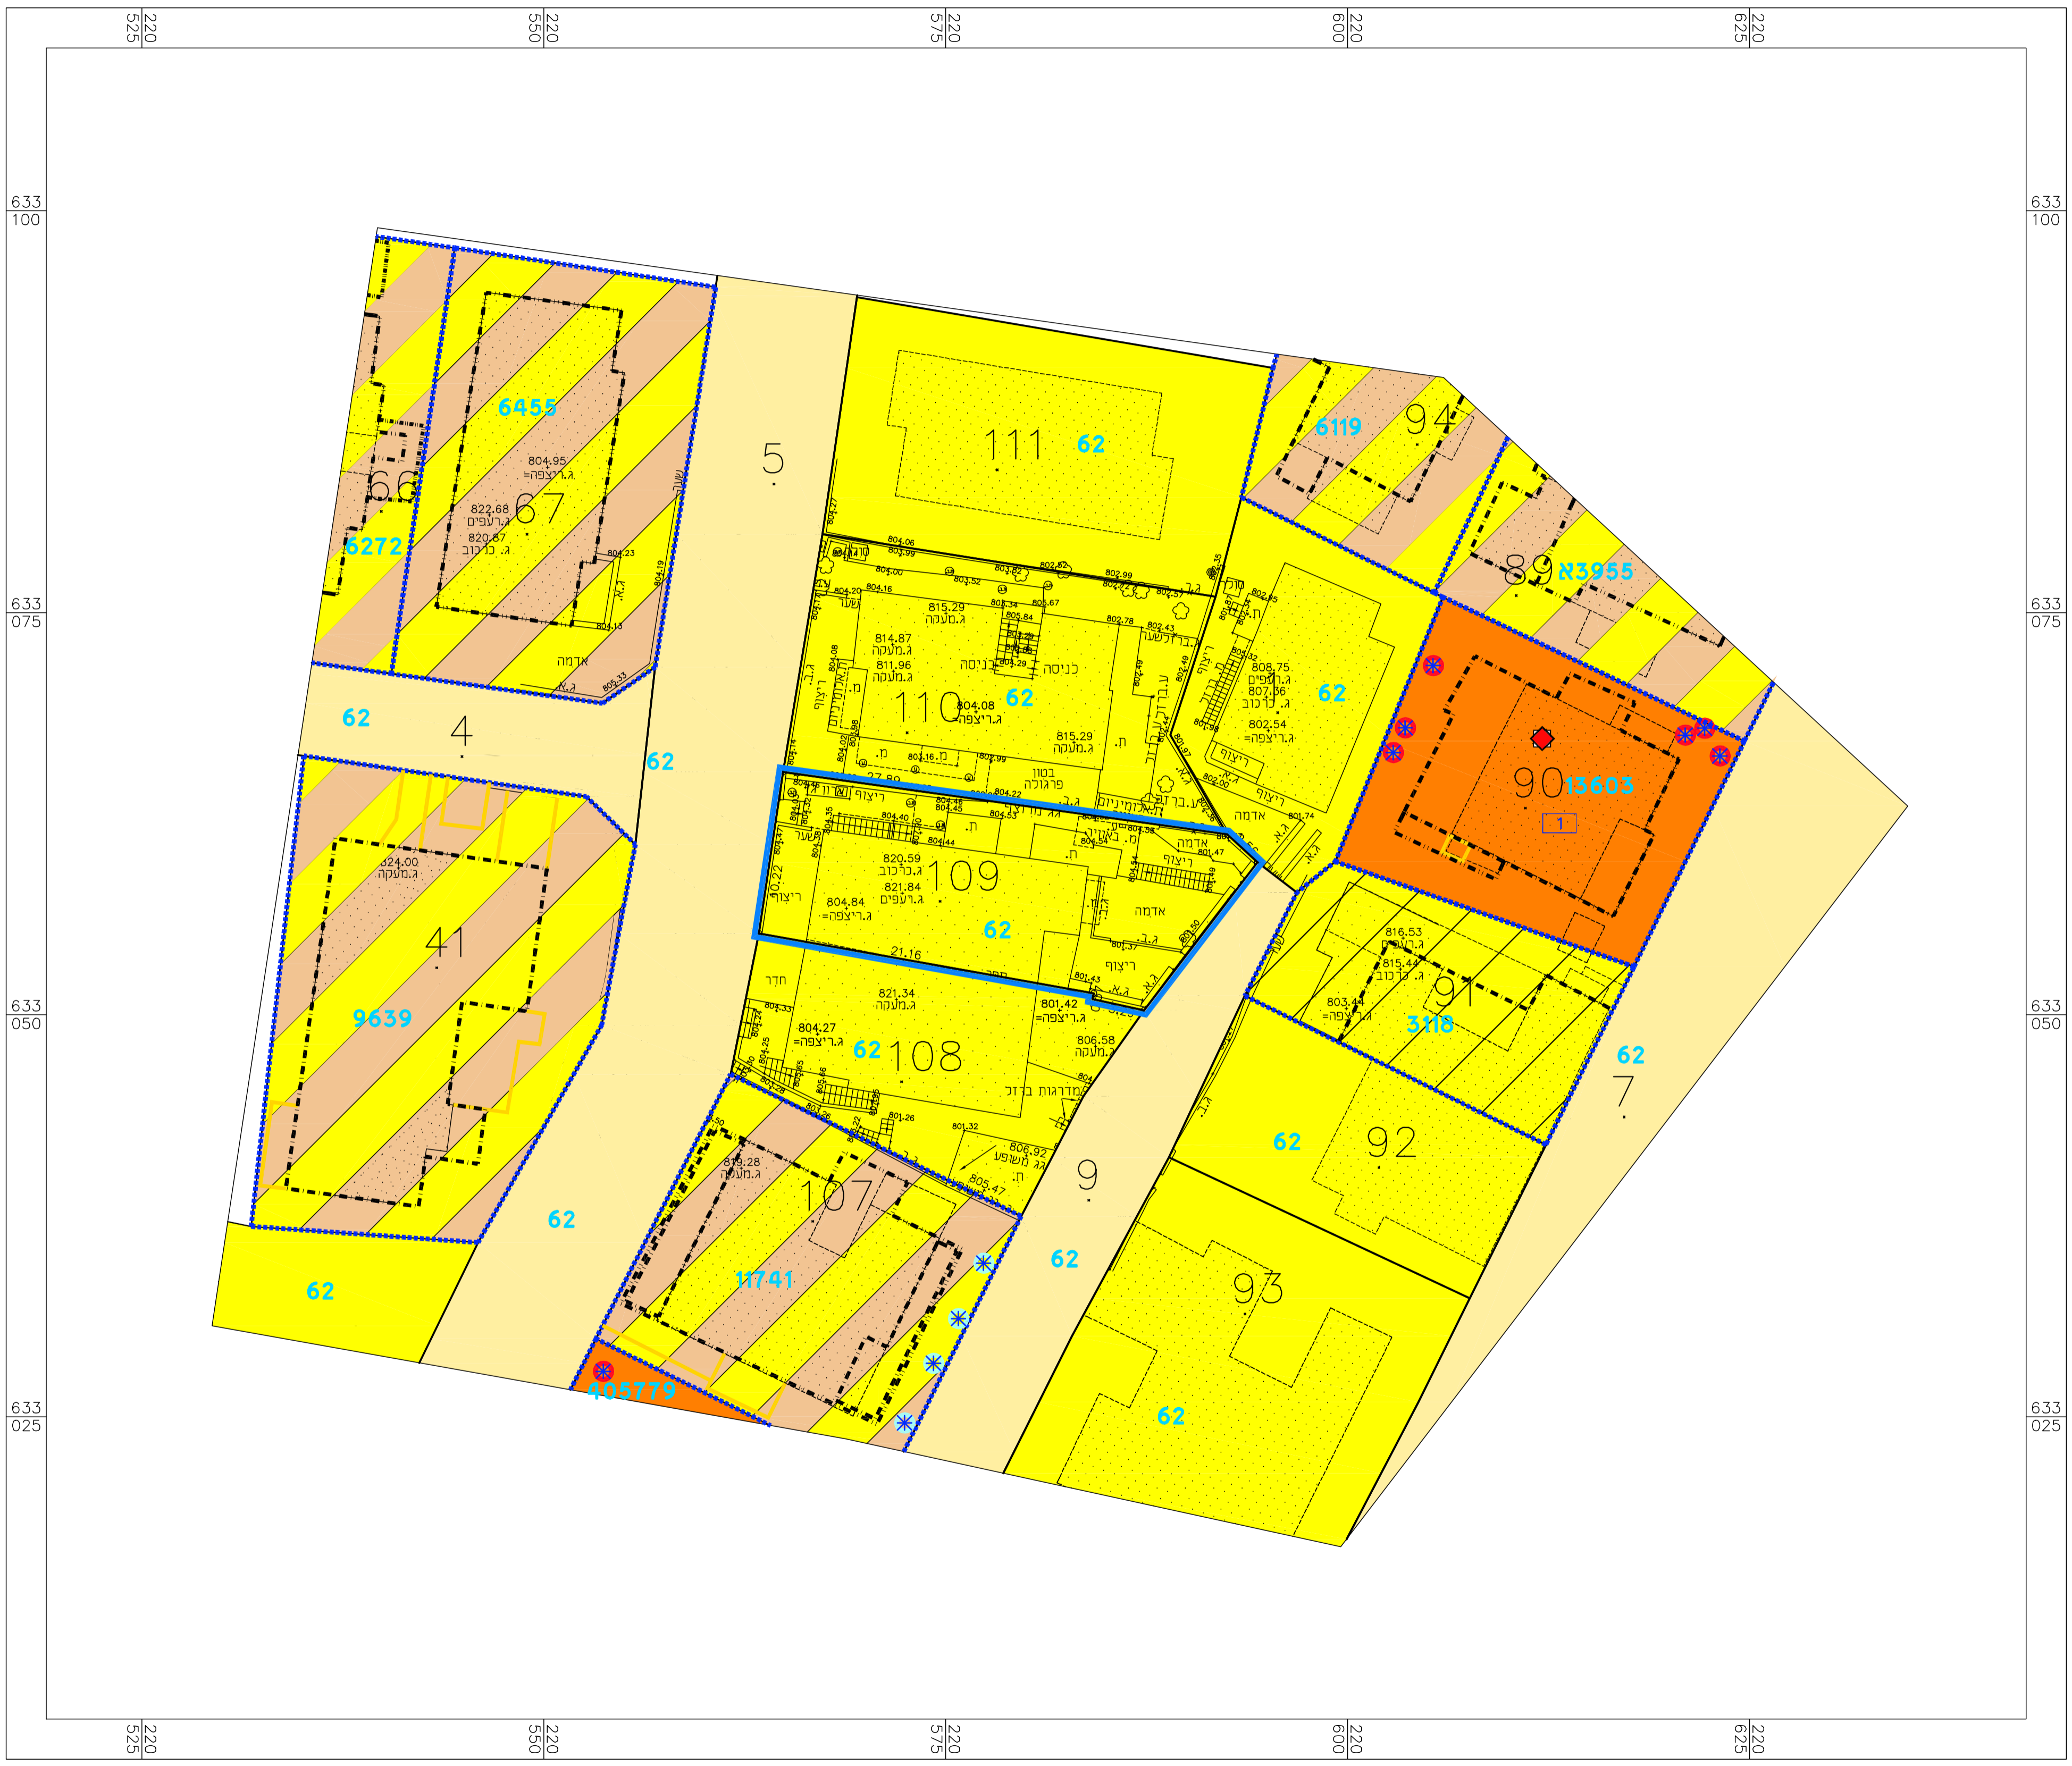

תכנית מס' 101-0649111

תוספת קומות והרחבות דיוור
 רח' עמוס 20 ירושלים
 תכנית מתאר מקומית

תשריט מצב מאושר

איחוד וחלוקה	סמכות ראשית	אופי התכנית
ללא איחוד וחלוקה	ועדה מחוזית	תכנית שניתן מכוחה להוציא היתרים או הרשאות

מחוז: ירושלים
 מרחב תכנון מקומי: ירושלים
 רשות מקומית: ירושלים
 ישוב: ירושלים
 שכונה: כרם אברהם
 רחוב: עמוס 20
 שטח התכנית: 293 מ"ר
 קנה מידה: 1 : 250

גושים וחלקות בתכנית:

גוש	סוג הגוש	חלקות בשלמותן	חלקי חלקות
30082	מוסדר	109	

שמות וחתומות:

עורך התכנית	שם	מ.ר.	ת.ז.
	אדרי' אוריה שוחט	0010729	
חתימה:	סגנית	רח' בלומפלד 3 ירושלים	
	ת.ז.	024528844	המס' 072-2833858

- מקרא מצב מאושר:
- גבול תביע
 - מספר תכנית מפורטת
 - גבול התכנית המוצעת
 - דרך קיימת או מאושרת
 - אזור מגורים 3
 - אזור מגורים 3 מיוחד
 - אזור מגורים מיוחד
 - אזור מגורים ג'
 - עץ לשימור
 - עץ לעקרה
 - נטיעת עץ בוגר
 - גדר להריסה
 - קו בנין חדש לתוספות הבניה
 - קו בנין עילי
 - קו בנין תת קרקעי
 - קו בנין לבניה בחזיתות לפי תכנית 10741, 9666
 - קו בנין מירבי לתוספת קומה ומעלית
 - בנין קיים
 - גבול גוש
 - מספר גוש
 - גבול חלקה
 - מספר חלקה
 - מבנה לשימור
 - מס' תא שטח