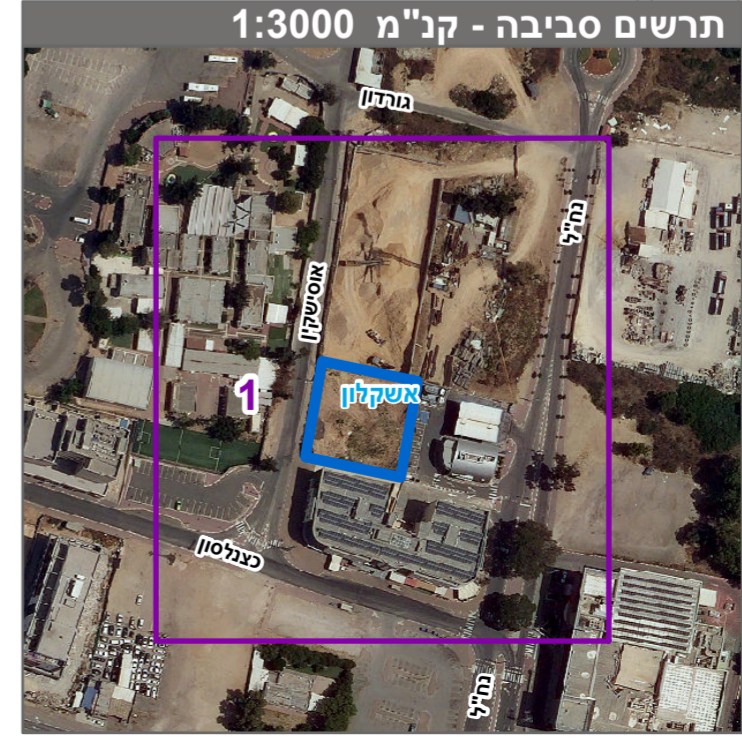

מקרא

מסחר ותעסוקה

אתר עתיקות/אתר הסטורי

מידות

קו חשמל מתח נמוך

קו חשמל מתח גבוה

קו-בנין

חוק התכנון והבנייה, התשכ"ה - 1965 תכנית מפורטת	
מס' 604-0668020	
מגרש 1 רח' אוסישקין אשקלון	
תשריט מצב מוצע גיליון 1 מתוך 1	
מחוז	דרום
מרחב תכנון מקומי	אשקלון
רשות מקומית	אשקלון
ישוב	
תכנית בסמכות	מקומית
איחוד וחלוקה	ללא איחוד וחלוקה
היתרים או הרשאות	תכנית שמטוחה ניתן להוציא היתרים או הרשאות
מונה תדפיס התשריט	20
מועד הפקה	10/04/2022
שטח התכנית	1.5 דונם קנה מידה 1:500

מספר גוש	כל הגושים	מספר חלקות	מספר חלקות
1208	חלק	בשלמות	במספר חלקות
		41-43	בחלקיות

* הרישום המלא מפורטת בהוראות התכנית / בהודעה שפורסמה בעיתון ובשרשומות
 הריני מצהיר בזאת כי המפה הטופוגרפית/המצבית הממוחזרת רכש לתכנית זו, נערכה על ידי
 ביום 01.04.2019 והיא הוכנה לפי הוראות טוול מבלית ובחתימה להוראות החוק ולתקנות
 המודדים שבתוקף. דיוק הקו הכחול והקדסטר-מידה אנליטית מלאה ברמת תצ"ר