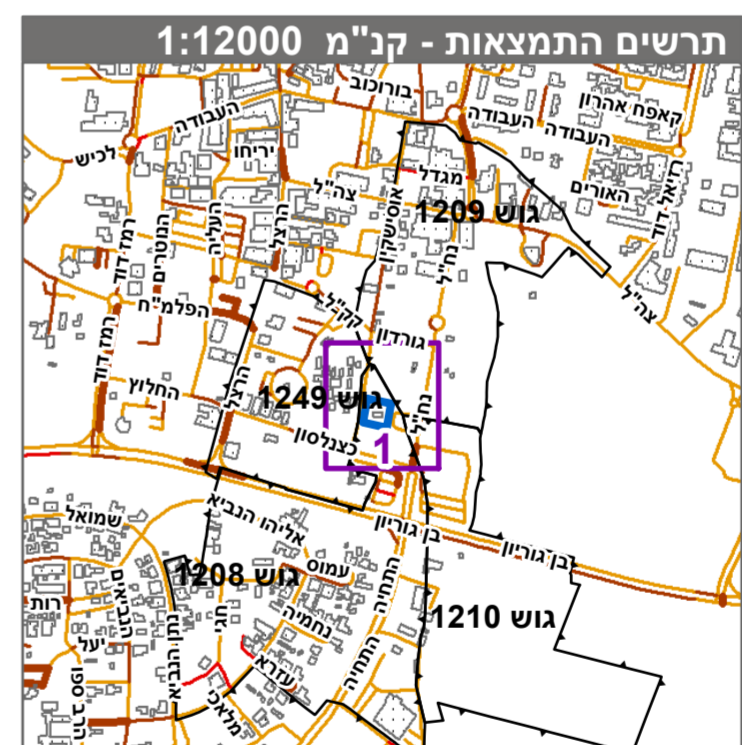

מקרא

מסחר ותעסוקה

אתר עתיקות/אתר הסטורי

מידות

קו חשמל מתח נמוך

קו חשמל מתח גבוה

קו-בנין

חוק התכנון והבנייה, התשכ"ה - 1965 תכנית מפורטת	
מס' 604-0668020	
מגרש 1 רח' אוסישקין אשקלון	
תשריט מצב מוצע גיליון 1 מתוך 1	
מחוז	דרום
מרחב תכנון מקומי	אשקלון
רשות מקומית	אשקלון
ישוב	
תכנית בסמכות	מקומית
איחוד וחלוקה	ללא איחוד וחלוקה
היתרים או הרשאות	תכנית שמטוחה ניתן להוציא היתרים או הרשאות
מונה תדפיס התשריט	20
מועד הפקה	10/04/2022
שטח התכנית	1.5 דונם קנה מידה 1:500

מספר גוש	כל הגושים	מספר חלקות	מספר חלקות
1208	חלק	בשלמות	במספר חלקות
		41-43	בחלקיות

* הרישום המלא מפורטת בהוראות התכנית / בהודעה שפורסמה בעיתון ובשרשומות
 הריני מצהיר בזאת כי המפה הטופוגרפית/המצבית הממוחזרת רכש לתכנית זו, נערכה על ידי
 ביום 01.04.2019 והיא הוכנה לפי הוראות טוול מבלית ובחתימה להוראות החוק ולתקנות
 המודדים שבתוקף. דיוק הקו הכחול והקדסטר-מידה אנליטית מלאה ברמת תצ"ר