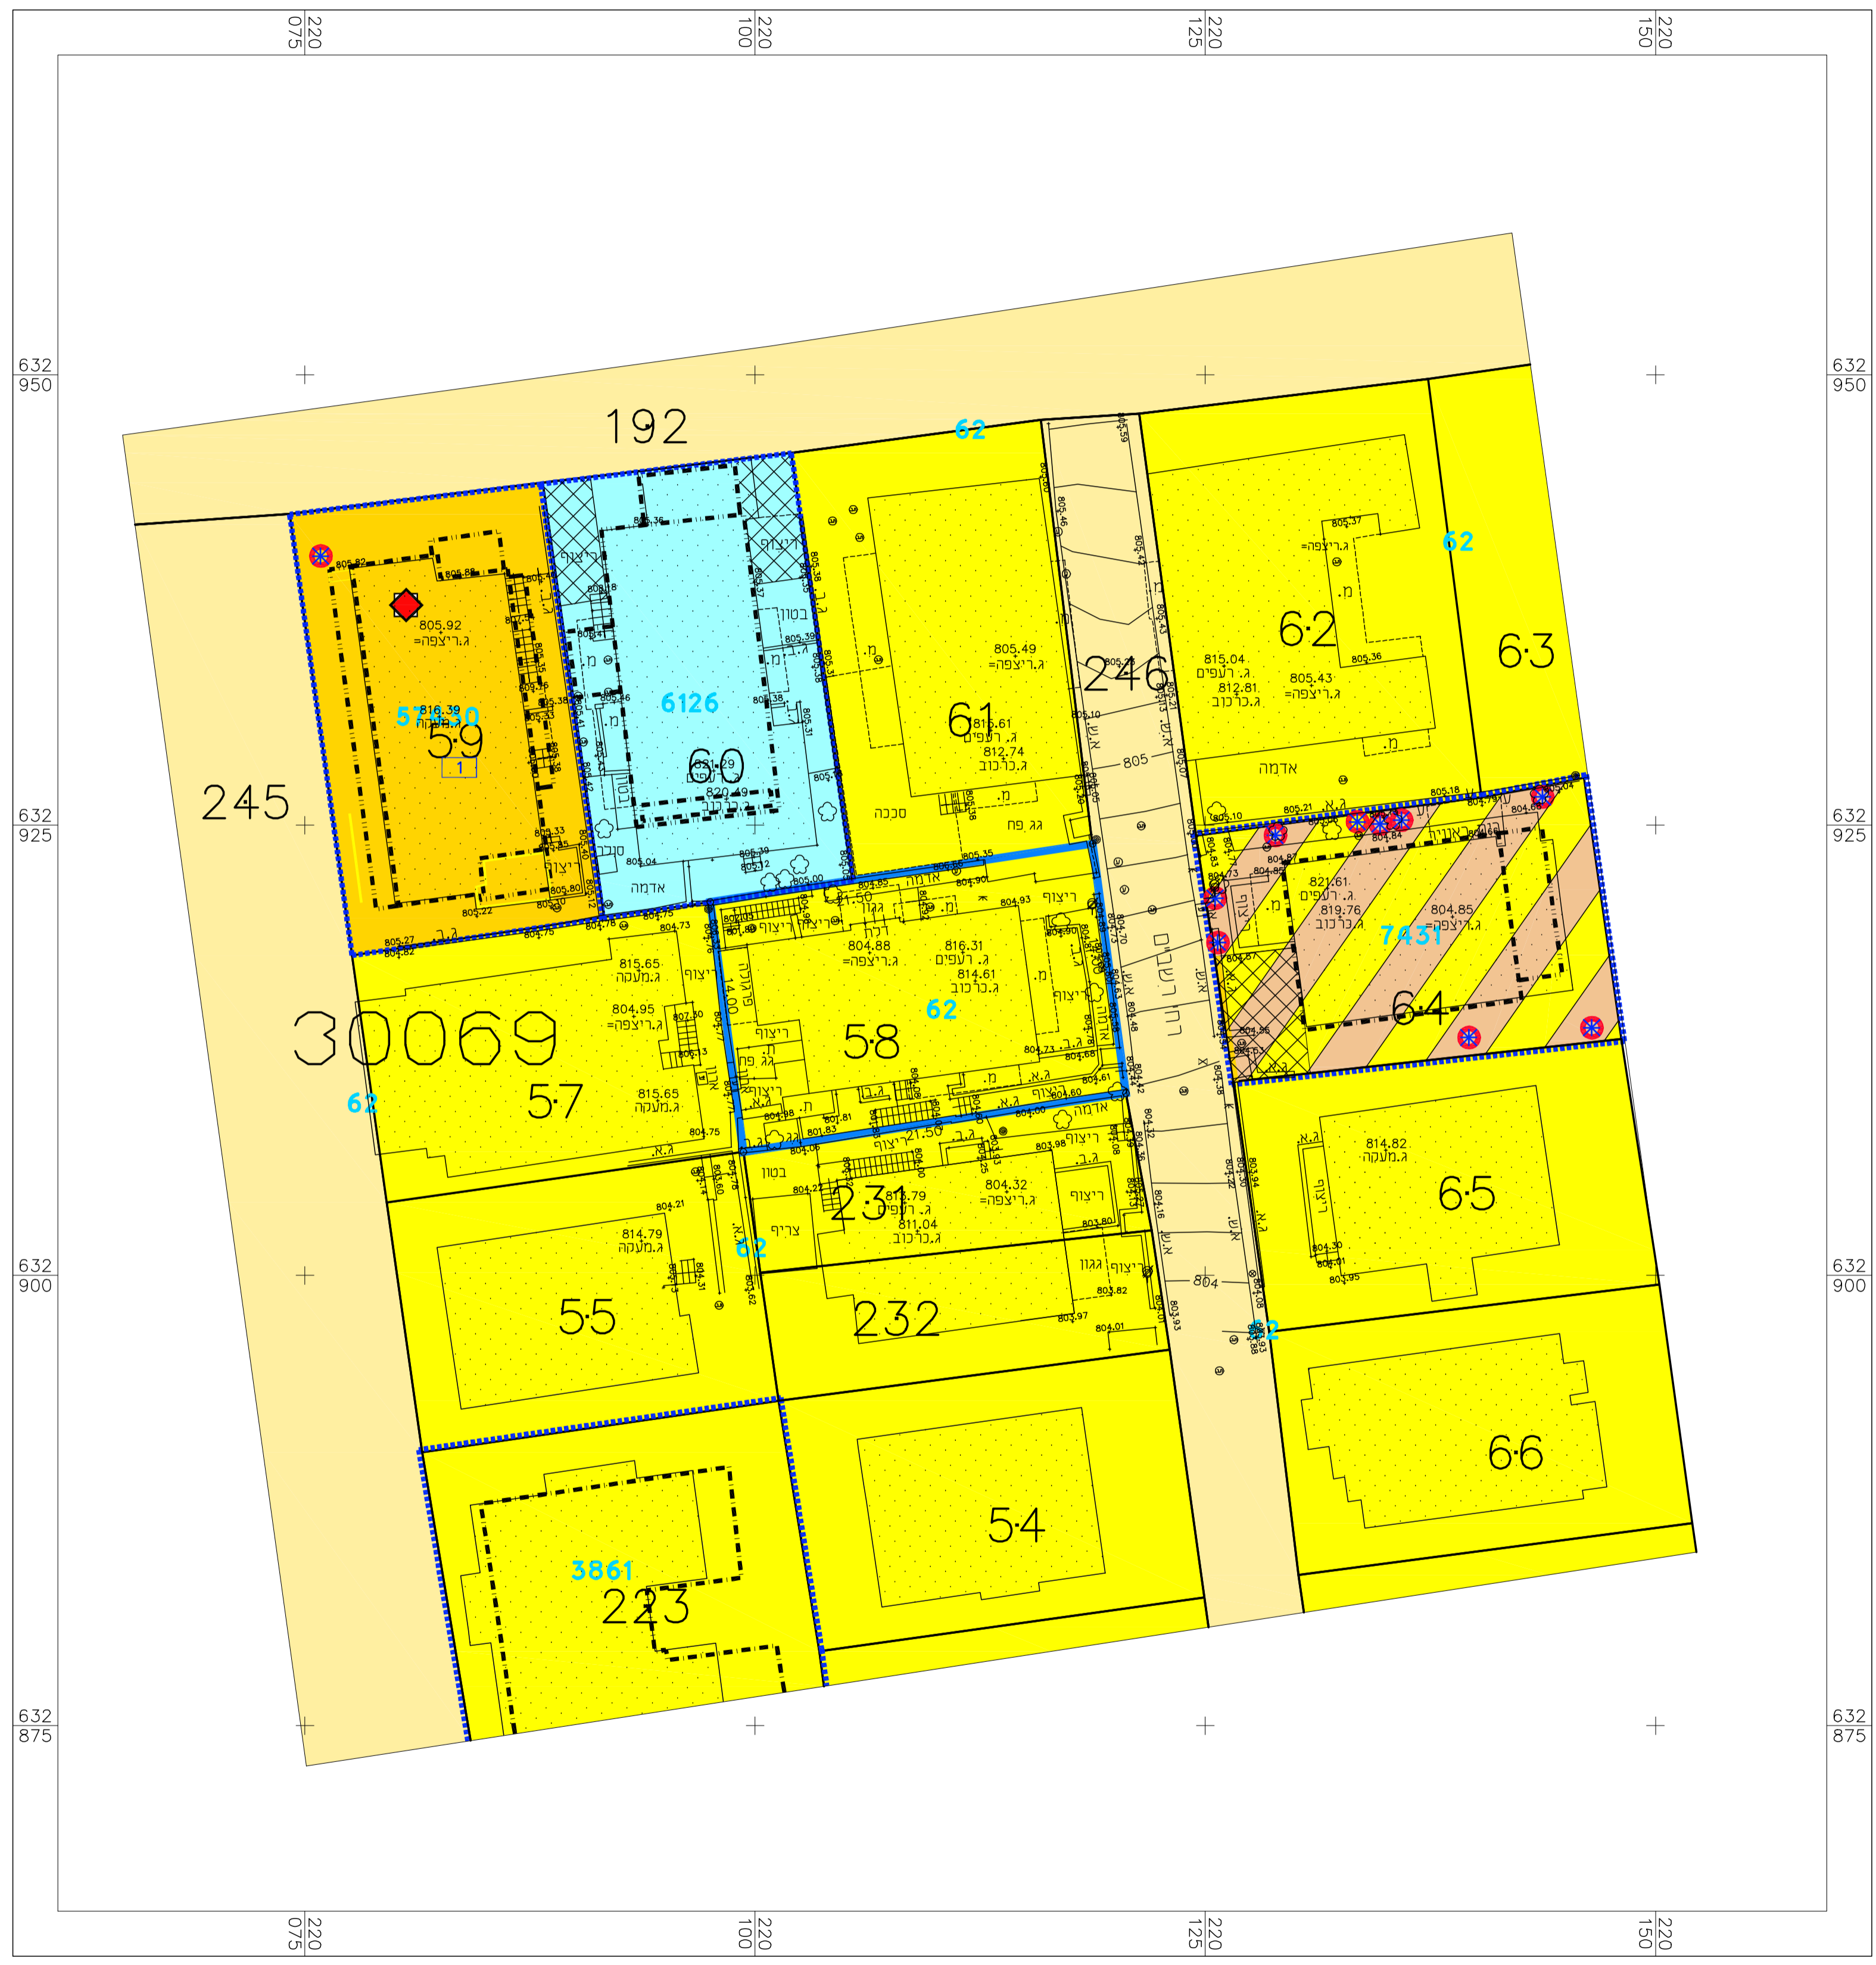

תכנית מס' 101-0665927

תוספת קומה והרחבות דיור
 רח'י רשב"ם 21 ירושלים

תשריט מצב מאושר

איחוד וחלוקה	סמכות ראשית	אופי התכנית
ללא איחוד וחלוקה	ועדה מחוזית	תכנית שניתן מכוחה להוציא היתרים או הרשאות

מחוז : ירושלים
 מרחב תכנון מקומי : ירושלים
 רשות מקומית : ירושלים
 ישוב : ירושלים
 שכונה : מקור ברוך
 רחוב : רשב"ם 21
 שטח התכנית : 301 מ"ר
 קנה מידה : 1 : 250

גושים וחלקות בתכנית:

גוש	סוג הגוש	חלקות בשלמותן	חלקי חלקות
30069	לא מוסדר	58	

שמות וחתומות :

עורך התכנית	שם		חתימה
	מ.ר	מ.ר	
	אדרי' אוריה שוחט		0010729
	רח'י בלומנפלד 3 ירושלים		
	מלפני 024528844		072-2833858
	מלפני 072-2833858		

- מקרא מצב מאושר :
- גבול תביע
 - מספר תכנית מפורטת
 - גבול התכנית המוצעת
 - דרך קיימת או מאושרת
 - אזור מגורים 2
 - אזור מגורים 3
 - אזור מגורים מיוחד
 - אזור מגורים ב'
 - חניה פרטית
 - עץ לשימור
 - מבנה לשימור
 - גדר להריסה
 - גדר להריסה
 - קו בנין חדש לתוספות הבניה
 - קו בנין לתוספת קומות/חדר מדרגות
 - קו בנין עילי
 - בנין קיים
 - גבול גוש
 - מספר גוש
 - גבול חלקה
 - מספר חלקה
 - מספר תא שטח